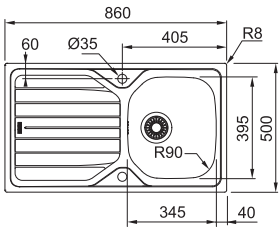

RENO X

1 Hazneli Damlalıklı

Minimum 45 cm genişliğinde alt dolaplar ile kullanılır.

Ölçüler 860x500 mm
Montaj Ölçüsü 840x480 mm
Bağlantı elemanları ve sifon dahildir.
Sifon: 112.0184.357
Klips: 112.0184.388

RENO 45 611 X SOL

101.0470.839

545 TL

RENO 45 611 X SAĞ

101.0470.838

545 TL