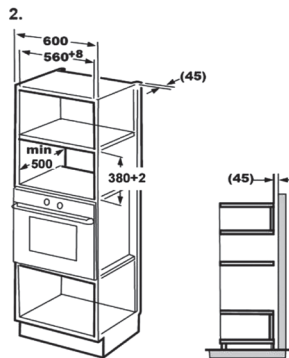

Beyaz mikrodalga fırın

20 lt iç hacim
60 cm genişlik
Mekanik Kontrol
Mikrodalga ve Izgara Özelliği
Buz çözme, pişirme sonu uyarı özelliği
Kolay temizlemek için
çelik iç paneller.
Çocuk kilidi
Cam tepsi, ızgara teli dahil

Ebat: (GxDxY): 595x343.5x388 mm

DMW 20 G WH beyaz 131.0363.798 2.045 TL