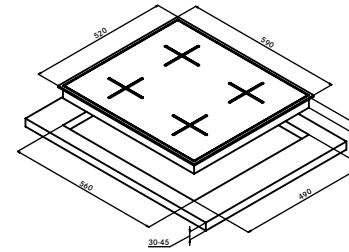

Döküm bek ve ızgaralar

Gazlı beyaz cam ankastr ocak
Gaz emniyet ventili
Estetik tasarım
Kolay temizlenebilir cam yüzey
Düğmeden elektronik ateşleme
LPG dönüşümlü
Doğalgaz uyumlu
60 cm genişlik

Ebat 590x520 mm
Montaj ölçüsü 560x490 mm

Minimum 60 cm genişliğinde alt dolaplar ile kullanılır.