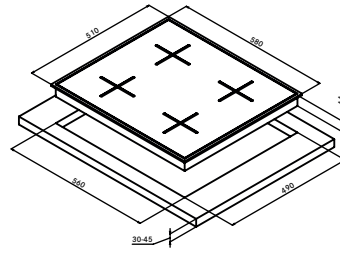

3 gözü gazlı, 1 gözü elektrikli

Çelik ankastre ocak
Düğmeden elektronik ateşleme
Doğalgaz uyumlu
LPG dönüşümlü
Gaz emniyet ventili
60 cm genişlik

Ebat 580x510 mm
Montaj ölçüsü 560x490 mm

Minimum 60 cm genişliğinde alt dolaplar ile kullanılır.