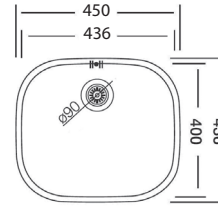

TEZGAH ALTI ÇELİK EVİYELER

DMN 110

Tezgah Altı Komple Hazne

Minimum 45 cm genişliğinde
alt dolaplar ile kullanılır.
Su gideri çapı 3.5" genişliğindedir.
Ölçüler 38 cm Ø

Bağlantı elemanları ve sifon dahildir.
Sifon: 112.0375.380

DMN 110-45

Tezgah Altı Komple Hazne
Su gideri çapı 3.5" genişliğindedir.
Çöp öğütücüsü takılabilir.

Minimum 60 cm genişliğinde
alt dolaplar ile kullanılır.

Ölçüler 450x436 mm
Bağlantı elemanları ve sifon dahildir.
Sifon: 112.0375.380

DMN 110

122.0183.911

190 TL

DML 110 (Dekorlu)

122.0187.192

215 TL

DMN 110-45

122.0187.179

220 TL

DML 110-45 (Dekorlu)

122.0187.180

250 TL