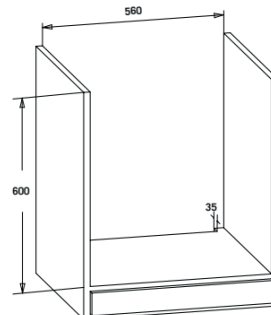

DO 86 M NT BK/XS

116.0507.520

2.010 TL

Teleskopik ray

112.0494.291

100 TL

ANKASTRE FIRINLAR MONTAJ ŞEMASI

FIRINLAR