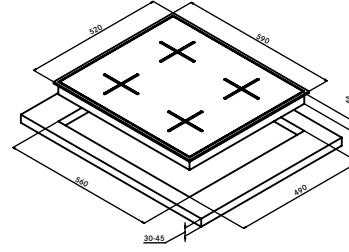

Döküm bek ve ızgaralar

Gazlı siyah cam ankastr ocak
Gaz emniyet ventili
Estetik tasarım
Kolay temizlenebilir cam yüzey
Düğmeden elektronik ateşleme
LPG dönüşümlü
Doğalgaz uyumlu
60 cm genişlik

Ebat 590x520 mm
Montaj ölçüsü 560x490 mm

Minimum 60 cm genişliğinde alt dolaplar ile kullanılır.

DHG 4 4GAV BK S C
Siyah cam

106.0490.243

1.245 TL