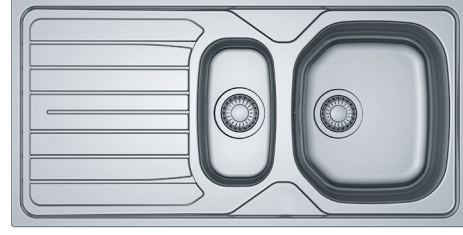

Ölçüler 1000x500 mm
Montaj Ölçüsü 980x480 mm
Bağlantı elemanları ve sifon dahildir.
Sifon: 112.0184.356
Klips: 112.0184.388

RENO 60 651 X SOL

101.0470.874

620 TL

RENO 60 651 X SAĞ

101.0470.873

620 TL

RENO L