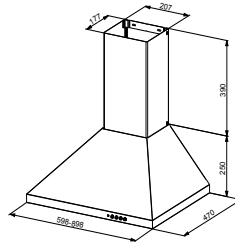

3 hız konumu
Aydınlatma: Her biri 28 wattlık 2 halojen lamba
Mekanik kontrol düğmeleri
Alüminyum filtreler
Opsiyonel karbon filtre takılabilme özelliği
Aspirasyon Debisi, 400 m³/h
Opsiyonel karbon filtre takılabilir.
(112.0016.755)
2 adet sipariş verilmelidir.

DA 621 D BK (siyah)	110.0473.783	600	580 TL
DA 921 D BK (siyah)	110.0473.785	900	715 TL
Karbon Filtre	112.0016.755		40 TL