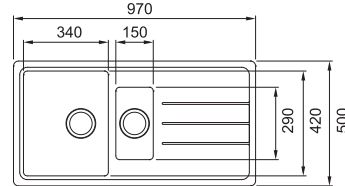

JANUS

1.5 Hazneli Damlalıklı

Minimum 60 cm genişliğinde alt dolaplar ile kullanılır.

Ölçüler 970x500 mm
Montaj Ölçüsü 950x480 mm
Bağlantı elemanları ve sifon dahildir
Sifon: 60004326

JANUS 651	Avena	114.0279.514	1.030 TL
JANUS 651	Grafite	114.0279.512	1.030 TL
JANUS 651	Bianco	114.0279.511	1.030 TL