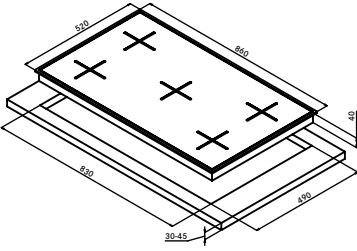

5 Gazlı, 1 gözü 3 taçlı wok gözü

Döküm bek ve ızgaralar

Gazlı siyah cam ankastrer ocak
Gaz emniyet ventili
Estetik tasarım
Kolay temizlenebilir cam yüzey
Düğmeden elektronik ateşleme
LPG dönüşümlü
Doğalgaz uyumlu
90 cm genişlik