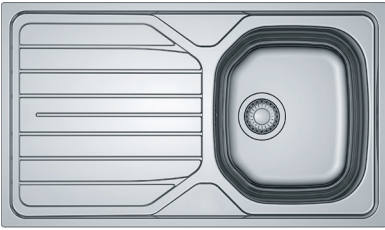

250 TL

DML 614 SAĞ (Dekorlu)

101.0168.597

250 TL

RENO X

1 Hazneli Damlalıklı

Minimum 45 cm genişliğinde alt dolaplar ile kullanılır.

Ölçüler 860x500 mm
Montaj Ölçüsü 840x480 mm
Bağlantı elemanları ve sifon dahildir.
Sifon: 112.0184.357
Klips: 112.0184.388