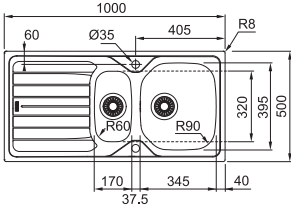

TEZGAH ÜSTÜ ÇELİK EVİYELER

RENO X