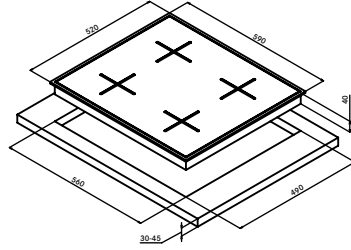

DHG 604 3G 1E BK F C
Siyah cam

107.0490.238

1.305 TL