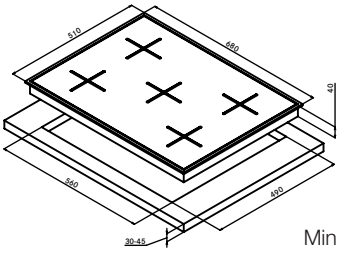

Çelik anakstre ocak
Düğmeden elektronik ateşleme
Doğalgaz uyumlu
LPG dönüşümlü
Gaz emniyet ventili
70 cm genişlik

Ebat 680x510 mm
Montaj ölçüsü 560x490 mm

Minimum 60 cm genişliğinde alt dolaplar ile kullanılır.