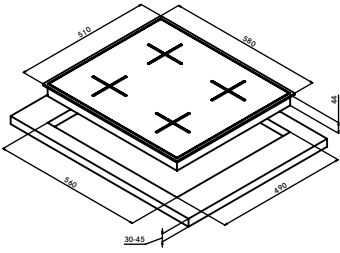

ANKASTRE ÇELİK / CAM OCAKLAR

4 gözü gazlı

Çelik ankastre ocak
Düğmeden elektronik ateşleme
Doğalgaz uyumlu
LPG dönüşümlü
Gaz emniyet ventili
60 cm genişlik

Ebat 580x510 mm
Montaj ölçüsü 560x490 mm

Minimum 60 cm genişliğinde alt dolaplar ile kullanılır.