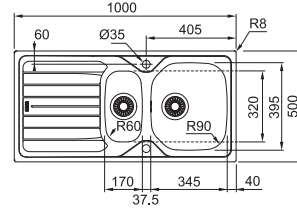

Ölçüler 1000x500 mm
Montaj Ölçüsü 980x480 mm
Bağlantı elemanları ve sifon dahildir.
Sifon: 112.0184.356
Klips: 112.0184.388

RENO 60 651 X SOL

101.0470.874

620 TL

RENO 60 651 X SAĞ

101.0470.873

620 TL

RENO L