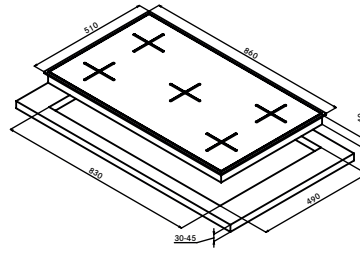

5 gözü gazlı, 1 gözü 3 taçlı wok gözü