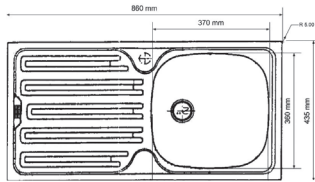

DMN 611

1 Hazneli Damlalıkli

Minimum 45 cm genişliğinde alt dolaplar ile kullanılır.

Ölçüler 860x435 mm
Montaj Ölçüsü 840x415 mm
Bağlantı elemanları ve sifon dahildir.
Sifon: 112.0187.344
Klips: 112.0184.386

DMN 611 SAĞ

101.0168.460

215 TL