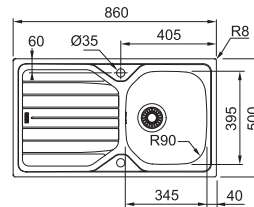

RENO L

1 Hazneli Damlalıklı, Dekorlu

Minimum 45 cm genişliğinde alt dolaplar ile kullanılır.

Ölçüler 860x500 mm
Montaj Ölçüsü 840x480 mm
Bağlantı elemanları ve sifon dahildir.
Sifon: 112.0184.357
Klips: 112.0184.388

RENO 45 611 L SOL (Dekorlu)

101.0470.872

565 TL

RENO 45 611 L SAĞ (Dekorlu)

101.0470.871

565 TL