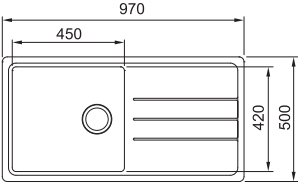

TECTONITE EVİYELER

JANUS

1 Hazneli Damlalıklı

Minimum 60 cm genişliğinde alt dolaplar ile kullanılır.

Ölçüler 970x500 mm
Montaj Ölçüsü 950x480 mm
Bağlantı elemanları ve sifon dahildir
Sifon: 60004314

JANUS 611	Avena	114.0279.510	885 TL
JANUS 611	Grafite	114.0279.508	885 TL
JANUS 611	Bianco	114.0279.507	885 TL