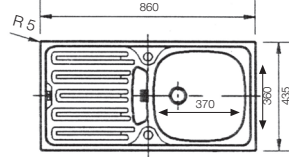

DML 614

zneli Damlalıklı, Damlalıktan taşmalı

Minimum 45 cm genişliğinde alt dolaplar ile kullanılır.

Ölçüler 860x435 mm
Montaj Ölçüsü 840x415 mm
Bağlantı elemanları ve sifon dahildir.
Sifon: 112.0153.244
Klips: 112.0184.386

DML 614 SOL (Dekorlu)

101.0168.602

250 TL

DML 614 SAĞ (Dekorlu)

101.0168.597

250 TL