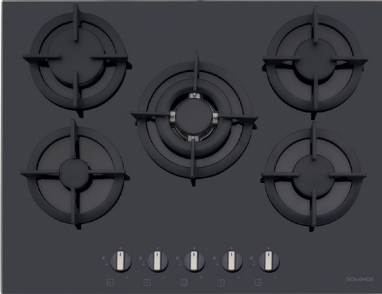

5 Gazlı, 1 gözü 3 taçlı wok gözü

Döküm bek ve ızgaralar

Gazlı siyah cam ankastre ocak
Gaz emniyet ventili
Estetik tasarım
Kolay temizlenebilir cam yüzey
Düğmeden elektronik ateşleme
LPG dönüşümlü
Doğalgaz uyumlu
70 cm genişlik

Ebat 680x520 mm

Montaj ölçüsü 560x490 mm

Minimum 60 cm genişliğinde alt dolaplar ile kullanılır.