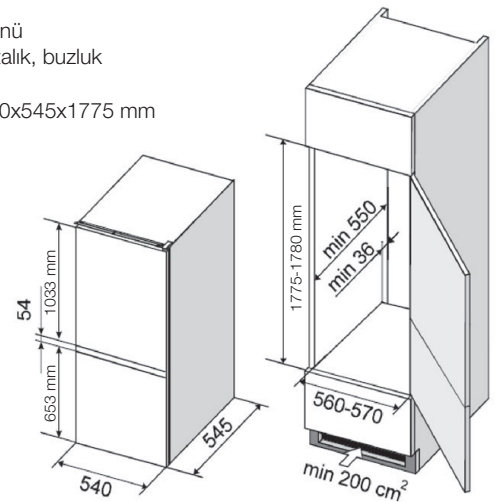

Ebat: (GxDXY): 540x545x1775 mm

DBF 22/100 B S A+ T

118.0532.811

4.260 TL

Paslanmaz Çelik Eviyeler

İnox yüzeyin yanı sıra çizikleri kamufle eden dekorlu yüzey alternatifleri ile mutfaklara modern bir görünüm ve hijyen sağlıyor.