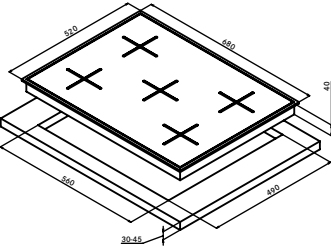

DHG 705 4G TC BK F C
Siyah cam

106.0490.240

1.545 TL