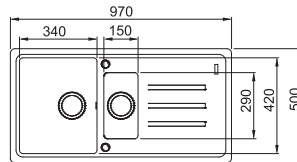

MALTA

1,5 Hazneli Damlalıklı

Minimum 60 cm genişliğinde alt dolaplar ile kullanılır.

Ölçüler 970x500 mm
Montaj Ölçüsü 950x480 mm
Bağlantı elemanları ve sifon dahildir
Sifon: 60004326
Klips: 112.0069.756

MALTA 651	Avena	114.0573.866	1.395 TL
MALTA 651	Nero	114.0573.867	1.395 TL
MALTA 651	Bianco	114.0573.868	1.395 TL