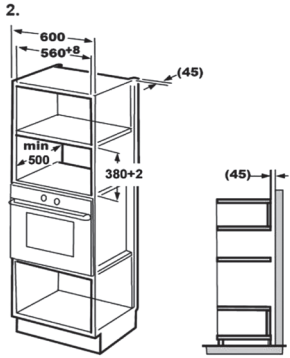

Inox mikrodalga fırın

20 lt iç hacim
60 cm genişlik
Mekanik Kontrol
Mikrodalga ve Izgara Özelliği
Buz çözme, pişirme sonu uyarı özelliği
Kolay temizlemek için
çelik iç paneller.
Çocuk kilidi
Cam tepsi, ızgara teli dahil

Ebat: (GxDxY): 595x343.5x388 mm

DMW 20 G XS inox 131.0363.733 1.880 TL

Siyah mikrodalga fırın

20 lt iç hacim
60 cm genişlik
Mekanik Kontrol
Mikrodalga ve Izgara Özelliği
Buz çözme, pişirme sonu uyarı özelliği
Kolay temizlemek için
çelik iç paneller.
Çocuk kilidi
Cam tepsi, ızgara teli dahil

Ebat: (GxDxY): 595x343.5x388 mm

DMW 20 G BM siyah 131.0363.814 2.045 TL