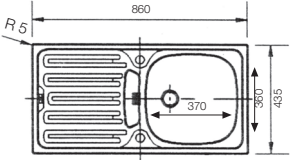

TEZGAH ÜSTÜ ÇELİK EVİYELER

DMN 614

Hazneli Damlalıklı, Damlalıktan taşmalı

Minimum 45 cm genişliğinde alt dolaplar ile kullanılır.

Ölçüler 860x435 mm
Montaj Ölçüsü 840x415 mm
Bağlantı elemanları ve sifon dahildir.
Sifon: 112.0153.244
Klips: 112.0184.386

DMN 614 SOL

101.0168.593

215 TL

DMN 614 SAĞ

101.0168.592

215 TL