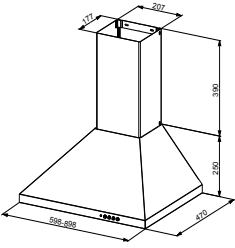

3 hız konumu
Aydınlatma: Her biri 28 wattlık 2 halojen lamba
Mekanik kontrol düğmeleri
Alüminyum filtreler
Opsiyonel karbon filtre takılabilme özelliği
Aspirasyon Debisi, 400 m³/h
Opsiyonel karbon filtre takılabilir.
(112.0016.755)
2 adet sipariş verilmelidir.

DA 621 D XS (inox)	320.0584.860	600	610 TL
DA 921 D XS (inox)	110.0473.699	900	740 TL
Karbon Filtre	112.0016.755		40 TL