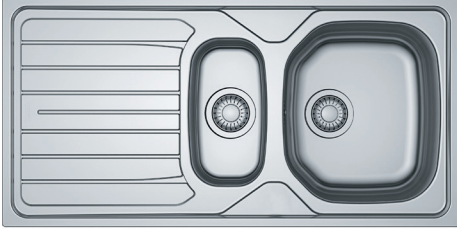

101.0470.872

565 TL

RENO 45 611 L SAĞ (Dekorlu)

101.0470.871

565 TL

TEZGAH ÜSTÜ ÇELİK EVİYELER

RENO X

1 Buçuk Hazneli Damlıklı
Minimum 60 cm genişliğinde
alt dolaplar ile kullanılır.