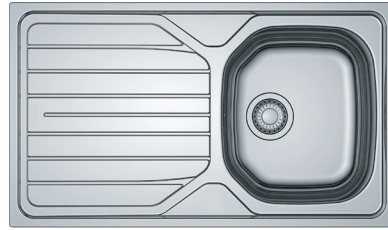

RENO 45 611 X SOL

101.0470.839

545 TL

RENO 45 611 X SAĞ

101.0470.838

545 TL

RENO L

1 Hazneli Damlalıklı, Dekorlu