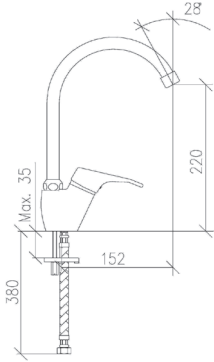

ARMATÜRLER

PALMA