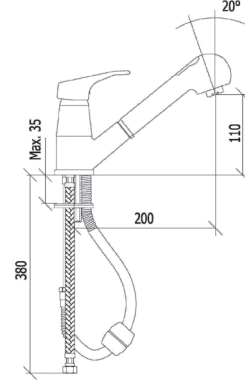

ARMATÜRLER

PALMA

Krom
Tek kumandalı kuğu boyun armatür
Seramik diskli kartuş
360° dönebilen su çıkış borusu
Esnek bağlantı boruları

PALMA

115.0157.395

275 TL

OASİ

Krom
Spiralli tek kumandalı
Armatür üzerinde su akış kontrolü
Seramik diskli kartuş
Uzun ömürlü el duşu spirali
120° dönebilen el duşu yuvası
Esnek bağlantı boruları