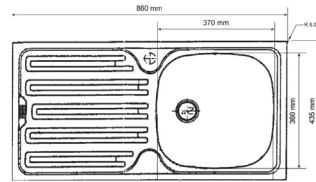

DML 611

1 Hazneli Damlalıkli

Minimum 45 cm genişliğinde alt dolaplar ile kullanılır.

Ölçüler 860x435 mm
Montaj Ölçüsü 840x415 mm
Bağlantı elemanları ve sifon dahildir.
Sifon: 112.0187.344
Klips: 112.0184.386

DML 611 SAĞ (Dekorlu)

101.0168.524

250 TL

DML 611 (Dekorlu Deliksiz)

101.0168.526

250 TL