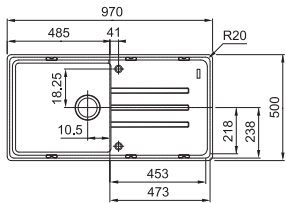

GRANİT EVİYELER

MALTA

1 Hazneli Damlalıklı

Minimum 60 cm genişliğinde alt dolaplar ile kullanılır.

Ölçüler 970x500 mm
Montaj Ölçüsü 950x480 mm
Bağlantı elemanları ve sifon dahildir
Sifon: 60004314
Klips: 112.0069.756

MALTA 611	Avena	114.0573.862	1.265 TL
MALTA 611	Nero	114.0573.864	1.265 TL
MALTA 611	Bianco	114.0573.865	1.265 TL