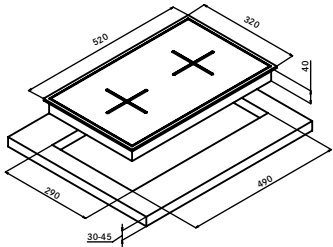

2 gözü gazlı

Döküm bek ve ızgaralar

Gazlı siyah cam anakstre ocak
Gaz emniyet ventili
Estetik tasarım
Kolay temizlenebilir cam yüzey
Düğmeden elektronik ateşleme
LPG dönüşümlü
Doğalgaz uyumlu
30 cm genişlik

Ebat 320x520 mm
Montaj ölçüsü 290x490 mm

Minimum 30 cm genişliğinde alt dolaplar ile kullanılır.