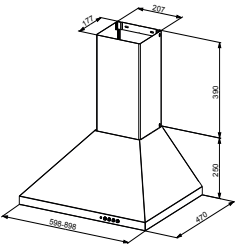

3 hız konumu
Aydınlatma: Her biri 28 wattlık 2 halojen lamba
Mekanik kontrol düğmeleri
Alüminyum filtreler
Opsiyonel karbon filtre takılabilme özelliği
Aspirasyon Debisi, 400 m³/h
Opsiyonel karbon filtre takılabilir.
(112.0016.755)
2 adet sipariş verilmelidir.

DA 621 D WH (beyaz)	110.0473.786	600	580 TL
Karbon Filtre	112.0016.755		40 TL

Hem klasik hem de modern mutfaklara uyum sağlayan Dominox davlumbazlar Inox, siyah ve beyaz renk seçenekleri ile seçim özgürlüğü sunuyor.