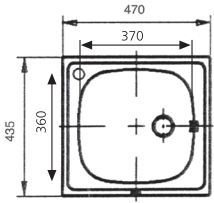

TEZGAH ÜSTÜ ÇELİK EVİYELER

DMN 610

Tezgah Üstü Dörtgen Komple Hazne

Minimum 45 cm genişliğinde alt dolaplar ile kullanılır.

Ölçüler 470x435 mm
Montaj Ölçüsü 450x415 mm
Bağlantı elemanları ve sifon dahildir.
Sifon: 112.0187.344
Klips: 112.0184.387

DMN 610 SOL

101.0172.043

180 TL

DMN 610 SAĞ

101.0172.040

180 TL