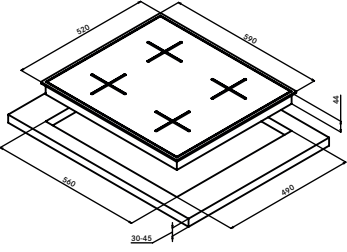

Emaye bek ve ızgaralar

Gazlı siyah cam ankastr ocak
Gaz emniyet ventili
Estetik tasarım
Kolay temizlenebilir cam yüzey
Düğmeden elektronik ateşleme
LPG dönüşümlü
Doğalgaz uyumlu
60 cm genişlik

Ebat 590x520 mm
Montaj ölçüsü 560x490 mm

Minimum 60 cm genişliğinde alt dolaplar ile kullanılır.

DHG 604 4G BK S E
Siyah cam

106.0490.244

1.160 TL