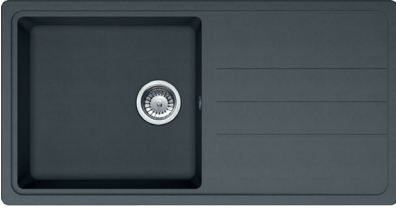

1 Hazneli Damlalıklı

Minimum 60 cm genişliğinde alt dolaplar ile kullanılır.

Avena Grafite Bianco

Ölçüler 970x500 mm
Montaj Ölçüsü 950x480 mm
Bağlantı elemanları ve sifon dahildir
Sifon: 60004314

| | | | |
|-----------|---------|--------------|--------|
| JANUS 611 | Avena | 114.0279.510 | 885 TL |
| JANUS 611 | Grafite | 114.0279.508 | 885 TL |
| JANUS 611 | Bianco | 114.0279.507 | 885 TL |