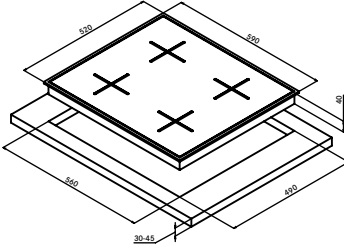

Döküm bek ve ızgaralar

Gazlı siyah cam ankastre ocak
Gaz emniyet ventili
Estetik tasarım
Kolay temizlenebilir cam yüzey
Düğmeden elektronik ateşleme
LPG dönüşümlü
Doğalgaz uyumlu
60 cm genişlik

Ebat 590x520 mm

Montaj ölçüsü 560x490 mm

Minimum 60 cm genişliğinde alt dolaplar ile kullanılır.

DHG 604 4G BK F C
Siyah cam

106.0490.237

1.250 TL