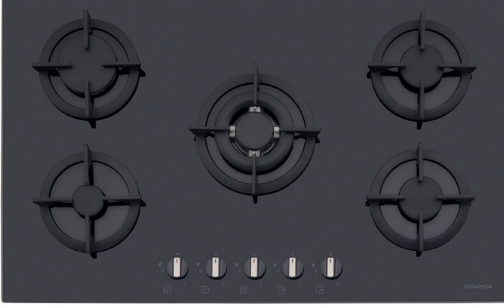

ANKASTRE GAZLI CAM OCAKLAR