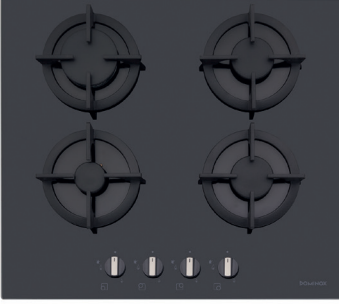

ANKASTRE GAZLI CAM OCAKLAR

4 gözü gazlı