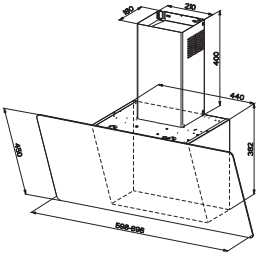

Dekoratif siyah eğik davlumbaz

3 hız konumu
Aydınlatma: 2 led lamba
Dokunmatik kontrol paneli
Aspirasyon Debisi, 600 m³/h
Opsiyonel karbon filtre takılabilir.
(112.0016.755)
2 adet sipariş verilmelidir.