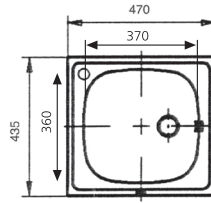

Ölçüler 470x435 mm
Montaj Ölçüsü 450x415 mm
Bağlantı elemanları ve sifon dahildir.
Sifon: 112.0187.344
Klips: 112.0184.387

DMN 610 SOL

101.0172.043

180 TL

DMN 610 SAĞ

101.0172.040

180 TL

DML 610