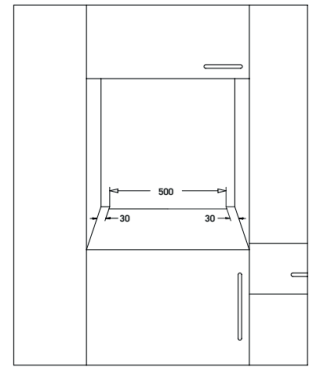

ANKASTRE FIRINLAR MONTAJ ŞEMASI