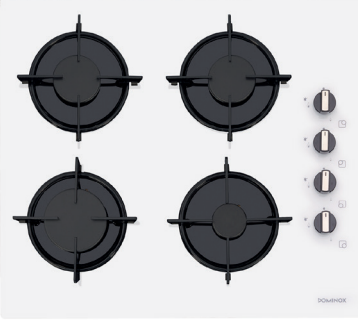

Ebat 590x520 mm
Montaj ölçüsü 560x490 mm

Minimum 60 cm genişliğinde alt dolaplar ile kullanılır.

DHG 4 4GAV BK S C
Siyah cam

106.0490.243

1.245 TL

4 gözü gazlı

Emaye bek ve ızgaralar

Gazlı beyaz cam ankastr ocak
Gaz emniyet ventili
Estetik tasarım
Kolay temizlenebilir cam yüzey
Düğmeden elektronik ateşleme
LPG dönüşümlü
Doğalgaz uyumlu
60 cm genişlik