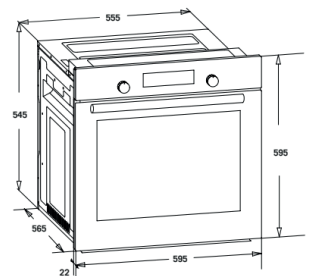

ANKASTRE FIRINLAR MONTAJ ŞEMASI