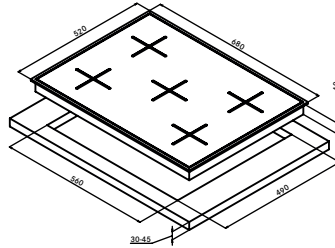

DHG 705 4G TC WH F C
Beyaz cam

106.0496.753

1.640 TL