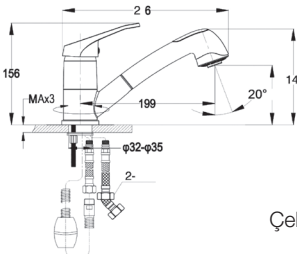

OASİ

115.0028.228

415 TL

MALTA

Avena

Bianco

Tek kumandalı
Sprey özelliğine sahip el duşu
Çıkarılabilen metal spiral
Seramik diskli
360° dönebilen su çıkış borusu
Çelik örgü, esnek tesisat bağlantı boruları

MALTA