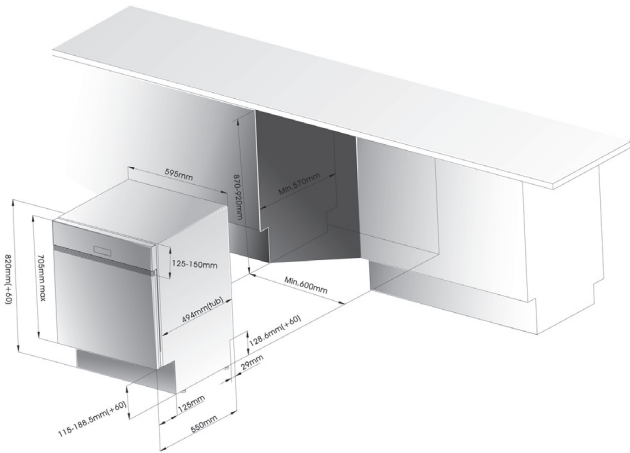

DDWS 712 A++ XS

117.0532.225

2.690 TL