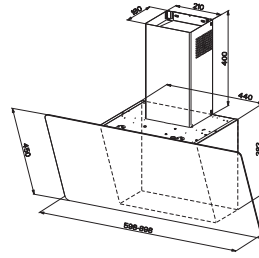

60 cm ve 90 cm
alternatifleri mevcuttur.

Dekoratif siyah eğik davlumbaz

3 hız konumu
Aydınlatma: 2 led lamba
Dokunmatik kontrol paneli
Aspirasyon Debisi, 600 m³/h
Opsiyonel karbon filtre takılabilir.
(112.0016.755)
2 adet sipariş verilmelidir.

60 cm ve 90 cm
alternatifleri mevcuttur.

Dekoratif beyaz eğik davlumbaz

3 hız konumu
Aydınlatma: 2 led lamba
Dokunmatik kontrol paneli
Aspirasyon Debisi, 600 m³/h
Opsiyonel karbon filtre takılabilir.
(112.0016.755)
2 adet sipariş verilmelidir.

DPJ 615 V BK (siyah)	330.0516.669	600	1.700 TL
DPJ 915 V BK (siyah)	330.0516.670	900	1.820 TL
Karbon Filtre	112.0016.755		40 TL

DPJ 615 V WH (beyaz)	330.0516.701	600	1.770 TL
DPJ 915 V WH (beyaz)	330.0516.668	900	1.895 TL
Karbon Filtre	112.0016.755		40 TL