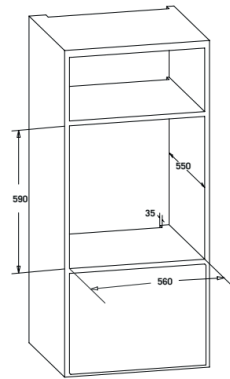

DO 86 M NT BK/XS

116.0507.520

2.010 TL

Teleskopik ray

112.0494.291

100 TL

ANKASTRE FIRINLAR MONTAJ ŞEMASI

FIRINLAR