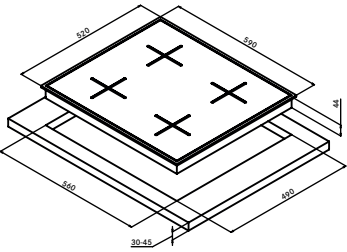

Emaye bek ve ızgaralar

Gazlı beyaz cam ankastr ocak
Gaz emniyet ventili
Estetik tasarım
Kolay temizlenebilir cam yüzey
Düğmeden elektronik ateşleme
LPG dönüşümlü
Doğalgaz uyumlu
60 cm genişlik

Ebat 590x520 mm
Montaj ölçüsü 560x490 mm

Minimum 60 cm genişliğinde alt dolaplar ile kullanılır.

DHG 604 4G WH S E
Beyaz cam

106.0490.246

1.255 TL