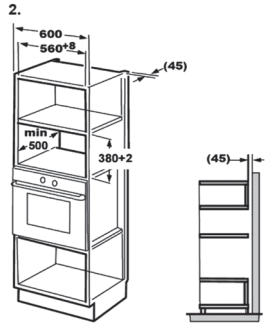

MİKRODALGA FIRINLAR