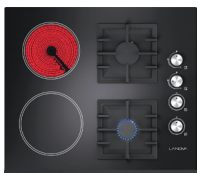

VC 5205

- Tezgah üstü (Ankastre)
- Dokunmatik
- 2 (Elektrikli)
- 1 x 1200 W - 1 x 1800 W
- Montaj Ölçüsü: 280 mm x 490 mm
- 9 Güç seviyesi, Çocuk kilidi, Programlanabilir pişirme süresi (0-99 dk)

1.250,00 TL