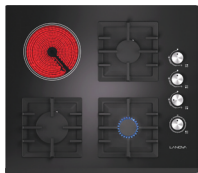

2.150,00 TL