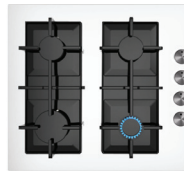

1.150,00 TL

G 16302-501

- Tezgah üstü (Ankastre)
- Mekanik
- 4 (4 Gaz / 1 gözü WOK)
- 560 mm x 490 mm
- Emaye ızgara
- Gaz kesme emniyeti, otomatik ateşleme

1.340,00 TL

G 16400 - 204

- Tezgah üstü (Ankastre)
- Mekanik
- 4 gaz
- 560 mm x 490 mm
- Emaye ızgara
- Gaz kesme emniyeti, otomatik ateşleme