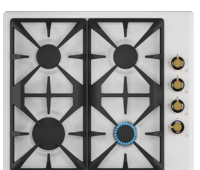

1.240,00 TL