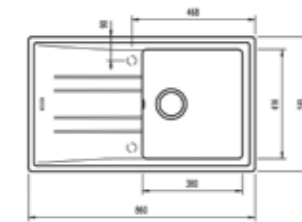

Kod / Model	Renk	Fiyat
115330022	Carbon	1.419₺
115330024	Metallic Black	1.419₺
115330025	Topasbeige	1.419₺
115330026	White	1.419₺

HAZNE DERİNLİĞİ 200mm

*Tüm eviyelerimize sifon dahildir. Kumandalı sifonlu eviyeler ürün açıklamalarında belirtilmiştir. Ürün görselleri ile gerçek ürün arasında renk farklılıkları olabilir. Model ve ölçülerde değişiklik yapma hakkı saklıdır.