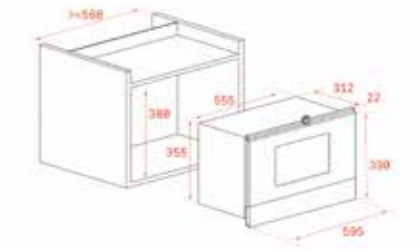

MAESTRO ML 8220 BIS L BK

- Ankastré mikrodalga fırın + ızgara
- LED ekranlı elektronik kontrol paneli
- 3 pişirme programı
- 9 direkt erişim menüsü
- 22 lt. kapasite
- Hızlı başlama fonksiyonu (30 dak.)
- 5 mikrodalga güç seviyesi: 850 W
- Drop Down ızgara güç seviyesi: 1200 W
- Zamanlayıcı (0-90 dak.)
- Otomatik zamana ve ağırlığa göre buz çözme
- Elektronik kapak
- Çocuk kilidi
- İki camlı kapak
- Kızartma plakası, döner tabla
- Paslanmaz çelik iç hazne
- Seramik taban
- Soğutma fanı

4.419₺

RENK

☐ Night River Black

DIŞ BOYUTLAR

Yükseklik 390mm Genişlik 595mm Derinlik 334mm

KOD: 112030001