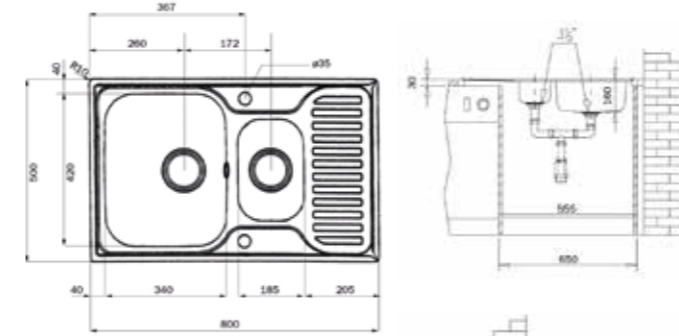

Kod / Model	Renk	Fiyat	
30000171	Batarya Deliksiz	Mikroketen	599₺
30000172	Batarya Deliksiz	Paslanmaz Çelik	549₺

HAZNE DERİNLİĞİ 150mm

*Tüm eviyelerimize sifon dahildir. Kumandalı sifonlu eviyeler ürün açıklamalarında belirtilmiştir. Ürün görselleri ile gerçek ürün arasında renk farklılıkları olabilir. Model ve ölçülerde değişiklik yapma hakkı saklıdır.