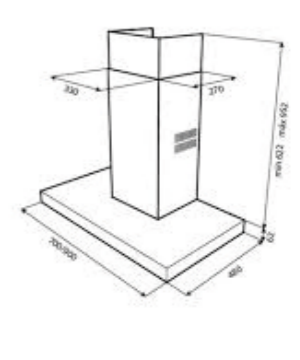

RENK
Inox

DİŞ BOYUTLAR
Genişlik 700mm
KOD: 40484831