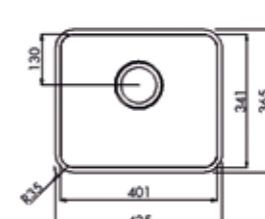

Kod / Model	Renk	Fiyat
40108503	Paslanmaz Çelik	369₺

HAZNE DERİNLİĞİ 190mm

*Tüm eviyelerimize sifon dahildir. Kumandalı sifonlu eviyeler ürün açıklamalarında belirtilmiştir. Ürün görselleri ile gerçek ürün arasında renk farklılıkları olabilir. Model ve ölçülerde değişiklik yapma hakkı saklıdır.