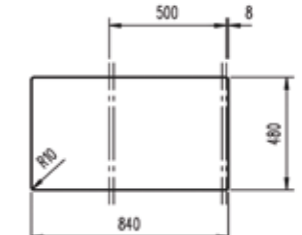

Kod / Model	Renk	Fiyat
115330022	Carbon	1.419₺
115330024	Metallic Black	1.419₺
115330025	Topasbeige	1.419₺
115330026	White	1.419₺

HAZNE DERİNLİĞİ 200mm

*Tüm eviyelerimize sifon dahildir. Kumandalı sifonlu eviyeler ürün açıklamalarında belirtilmiştir. Ürün görselleri ile gerçek ürün arasında renk farklılıkları olabilir. Model ve ölçülerde değişiklik yapma hakkı saklıdır.