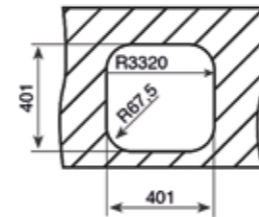

Kod / Model	Renk	Fiyat	Kod / Model	Renk	Fiyat
40108510	Paslanmaz Çelik	449₺	10125123	Paslanmaz Çelik	519₺

Kod / Model	Renk	Fiyat	Kod / Model	Renk	Fiyat
40108508	Paslanmaz Çelik	399₺	10125069	Paslanmaz Çelik	599₺
40108507	Mikroketen	419₺			

HAZNE DERİNLİĞİ 155mm

HAZNE DERİNLİĞİ 200mm

HAZNE DERİNLİĞİ 177mm

HAZNE DERİNLİĞİ 250mm

*Tüm eviyelerimize sifon dahildir. Kumandalı sifonlu eviyeler ürün açıklamalarında belirtilmiştir. Ürün görselleri ile gerçek ürün arasında renk farklılıkları olabilir. Model ve ölçülerde değişiklik yapma hakkı saklıdır.

*Tüm eviyelerimize sifon dahildir. Kumandalı sifonlu eviyeler ürün açıklamalarında belirtilmiştir. Ürün görselleri ile gerçek ürün arasında renk farklılıkları olabilir. Model ve ölçülerde değişiklik yapma hakkı saklıdır.