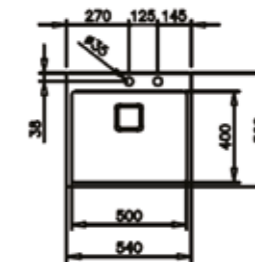

Ankastr Kesim Ölçüsü

Kod / Model	Renk	Fiyat	Kod / Model	Renk	Fiyat
115030011	Paslanmaz Çelik 18/10	3.399₺	115030013	Paslanmaz Çelik 18/10	4.169₺

HAZNE DERİNLİĞİ 200mm

HAZNE DERİNLİĞİ 200mm

*Tüm eviyelerimize sifon dahildir. Kumandalı sifonlu eviyeler ürün açıklamalarında belirtilmiştir. Ürün görselleri ile gerçek ürün arasında renk farklılıkları olabilir. Model ve ölçülerde değişiklik yapma hakkı saklıdır.

Kod / Model	Renk	Fiyat	Kod / Model	Renk	Fiyat
115000017	Paslanmaz Çelik 18/10	2.029₺	115000018	Paslanmaz Çelik 18/10	1.839₺

HAZNE DERİNLİĞİ 200mm

HAZNE DERİNLİĞİ 200mm

*Tüm eviyelerimize sifon dahildir. Kumandalı sifonlu eviyeler ürün açıklamalarında belirtilmiştir. Ürün görselleri ile gerçek ürün arasında renk farklılıkları olabilir. Model ve ölçülerde değişiklik yapma hakkı saklıdır.