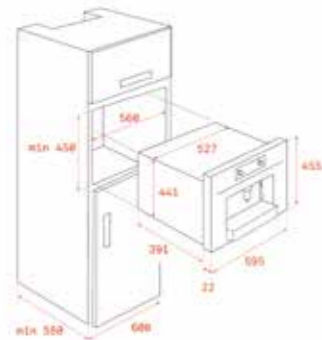

RENK

Inox - Siyah Cam

DIŞ BOYUTLAR

Yükseklik 455mm Genişlik 595mm Derinlik 559mm

KOD: 41531020

MAESTRO MLC 844

- Kompakt mikrodalga fırın + ızgara
- LED ekranlı dokunmatik kontrol paneli
- 3 pişirme programı
- 5 pişirme ağırlığı
- 45 lt. kapasite
- Hızlı başlama fonksiyonu (30 dak.)
- 5 mikrodalga güç seviyesi: 1000 W
- Izgara güç seviyesi: 1400 W
- Zamanlayıcı (0-90 dak.)
- Zamana ve ağırlığa göre buz çözme
- Otomatik bağlantı kesme güvenlik sistemi
- İki camlı kapak
- 1 ızgara
- Soğutma fanı

4.789₺