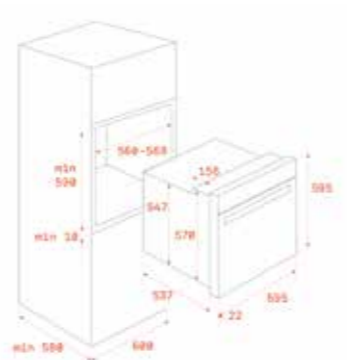

RENK

Inox - Siyah Cam

DIŞ BOYUTLAR

Yükseklik 595mm Genişlik 595mm Derinlik 537+22mm

KOD: 41590092