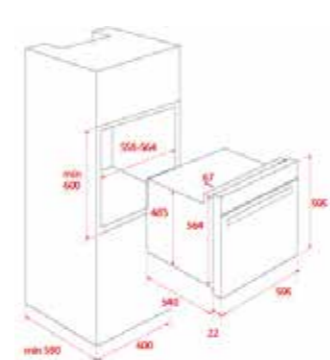

DIŞ BOYUTLAR

Yükseklik 595mm Genişlik 595mm Derinlik 537+22mm

KOD: 41590082

RENK

Inox - Siyah Cam

DIŞ BOYUTLAR

Yükseklik 595mm Genişlik 595mm Derinlik 537+22mm

KOD: 41590092