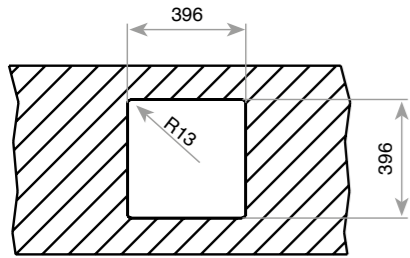

Kod / Model	Renk	Fiyat	Kod / Model	Renk	Fiyat
115000007	Paslanmaz Çelik	849₺	115000008	Paslanmaz Çelik	799₺

Kod / Model	Renk	Fiyat	Kod / Model	Renk	Fiyat
115000009	Paslanmaz Çelik	1.299₺	115000010	Paslanmaz Çelik	1.099₺

HAZNE DERİNLİĞİ 200mm

HAZNE DERİNLİĞİ 200mm

*Tüm eviyelerimize sifon dahildir. Kumandalı sifonlu eviyeler ürün açıklamalarında belirtilmiştir. Ürün görselleri ile gerçek ürün arasında renk farklılıkları olabilir. Model ve ölçülerde değişiklik yapma hakkı saklıdır.

HAZNE DERİNLİĞİ 200mm

HAZNE DERİNLİĞİ 140mm

*Tüm eviyelerimize sifon dahildir. Kumandalı sifonlu eviyeler ürün açıklamalarında belirtilmiştir. Ürün görselleri ile gerçek ürün arasında renk farklılıkları olabilir. Model ve ölçülerde değişiklik yapma hakkı saklıdır.