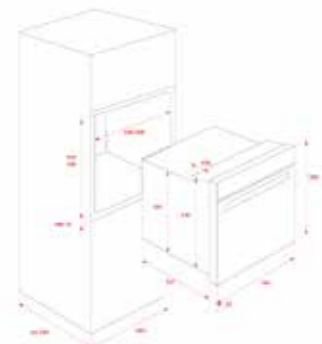

2.349₺ / 2.059₺

RENK

Bej

DIŞ BOYUTLAR

Yükseklik 595mm Genişlik 595mm Derinlik 537+22mm

KOD: 111010012

RENK

Bej