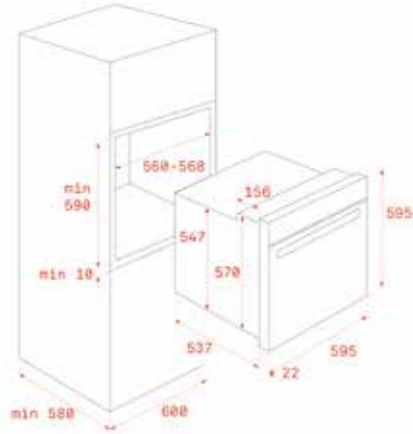

5.899₺

RENK

 White Marble

DIŞ BOYUTLAR

Yükseklik 595mm Genişlik 595mm Derinlik 537+22mm

KOD: 11100012

YENİ

MAESTRO ML 8220 BIS L WH