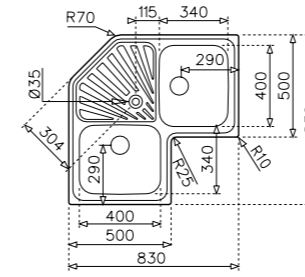

Kod / Model	Renk	Fiyat
40109140	Kumandalı Sifon	909₺
40109153	Sağ Damlalıklı	699₺
40109146	Sol Damlalıklı	699₺
40109151	Sağ Damlalıklı	799₺
40109144	Sol Damlalıklı	799₺

Kod / Model	Renk	Fiyat
40109054	Sağ Damlalıklı	499₺
40109051	Sol Damlalıklı	499₺
40109053	Sağ Damlalıklı	549₺
40109050	Sol Damlalıklı	549₺

Kod / Model	Renk	Fiyat
10118008	Paslanmaz Çelik	1.399₺

Kod / Model	Renk	Fiyat
40109230	Kumandalı Sifon	829₺
40109238	Sağ Damlalıklı	679₺
40109234	Sol Damlalıklı	679₺
40109237	Sağ Damlalıklı	799₺
40109232	Sol Damlalıklı	799₺

HAZNE DERİNLİĞİ 150mm

HAZNE DERİNLİĞİ 150mm

*Tüm eviyelerimize sifon dahildir. Kumandalı sifonlu eviyeler ürün açıklamalarında belirtilmiştir. Ürün görselleri ile gerçek ürün arasında renk farklılıkları olabilir. Model ve ölçülerde değişiklik yapma hakkı saklıdır.

*Tüm eviyelerimize sifon dahildir. Kumandalı sifonlu eviyeler ürün açıklamalarında belirtilmiştir. Ürün görselleri ile gerçek ürün arasında renk farklılıkları olabilir. Model ve ölçülerde değişiklik yapma hakkı saklıdır.