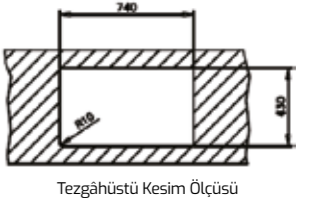

Tezgâh üstü Kesim Ölçüsü