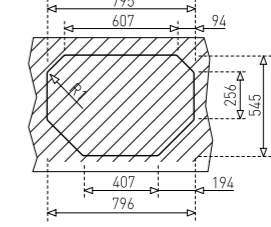

Kod / Model	Renk	Fiyat
40108253	Paslanmaz Çelik	1.149₺

HAZNE DERİNLİĞİ 190mm

*Tüm eviyelerimize sifon dahildir. Kumandalı sifonlu eviyeler ürün açıklamalarında belirtilmiştir. Ürün görselleri ile gerçek ürün arasında renk farklılıkları olabilir. Model ve ölçülerde değişiklik yapma hakkı saklıdır.