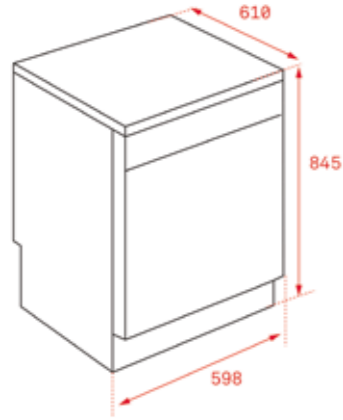

MAESTRO LP9 850

- Solo bulaşık makinesi
- Parmak izi tutmayan paslanmaz çelik kapı
- Göstergeli elektronik kontrol paneli
- LED ekran
- 14 kişilik yemek takımı
- 8 yıkama programı
- 5 yıkama sıcaklığı
- Ayarlanabilir üst sepet
- Ekstra kurutma fonksiyonu
- Çocuk kilidi
- Hızlı yıkama (40 dk)
- Elektronik AquaStop
- Aqua Logic sistem (su kirlilik sensörü)
- Çatal bıçak takımı için 3. sepet
- Erteleme özelliği: 1-24 saat
- Gösterge ışıkları (açma / kapama, parlaticı, tuz, program durumu)
- Süder deterjan kapağı
- 3 adet fıskiye
- Gri renkli sepetler
- A+++ / A enerji / kurutma sınıfı
- Ses seviyesi: 44 dB

4.499₺

RENK

Inox

DIŞ BOYUTLAR

Yükseklik 850mm Genişlik 600mm Derinlik 598mm

KOD: 40782501

MODEL	DW8 80 FI	DW8 55 FI	DW8 41 FI	DW 605 S	LP9 850
ÜRÜN ÖZELLİKLERİ					
Standart Yer Ayarları	13	12	10	12	14
Enerji Verimliliği Sınıfı	A+	A++	A++	A++	A+++
Yıllık Enerji Tüketimi	292 kWh	258 kWh	211 kWh	258 kWh	237 kWh
Standart Temizlik Döngüsünün Enerji Tüketimi		0.91 kWh	0.74 kWh	0.91 kWh	0.83 kWh
Kapalı Modda Elektrik Tüketimi		0.45 W	0.45 W	0.45 W	0.45 W
Açık Bekleme Modunda Elektrik Tüketimi		0.49 W	0.49 W	0.49 W	0.49 W
Yıllık Su Tüketimi	2660 litre	3080 litre	2520 litre	3080 litre	2800 litre
Kurutma Verimliliği Sınıfı	A	A	A	A	A
Standart Temizlik Döngüsü		ECO 45 °C	ECO 45 °C	ECO 45 °C	ECO 45 °C
Standart Temizlik Döngüsünün Program Süresi		190 min	190 min		220 min
Gürültü Seviyesi	45 dB	49dB(A) re 1 pW	49dB(A) re 1 pW	49dB(A) re 1 pW	44dB(A) re 1 pW
Montaj		Build-in	Build-in	Dahili	Free Standing
Dahili Seçeneği		Evet	Evet	Evet	Evet
Yükseklik	820/870	81.5cm	81.5cm	81.5cm	84.5cm
Genişlik	596	59.8cm	44.8cm	59.8cm	59.8cm
Derinlik (konektörler ile beraber)	550	55.0cm	55cm	57cm	61.0cm
Elektrik Tüketimi		1760-2100 W	1760-2100 W	1760-2100 W	1760-2100 W
Sınıflandırılmış Voltaj/Frekans Değeri		AC220-240 V/ 50 Hz	AC220-240 V/ 50 Hz	AC220-240 V/ 50 Hz	220-240 V~50 Hz
Su Basıncı (akış hızı)	En az 0.05 – en çok 0.9 Mpa	0.4-10 bar = 0.04-1 Mpa	0.4-10 bar = 0.04-1 Mpa	0.4-10 bar = 0.04-1 Mpa	0.4-10 bar = 0.04-1 Mpa