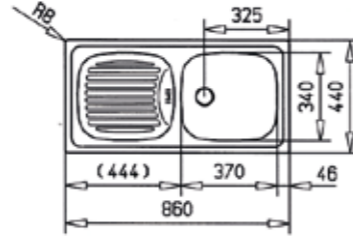

EASY INFANT 45

- Paslanmaz çelik
- Ömür Boyu Garanti
- 140mm hazne derinliği
- Tek hazneli
- Damlalıklı
- Mikro keten seçeneği

EASY EBM 45

- Paslanmaz çelik
- Ömür Boyu Garanti
- 140mm hazne derinliği
- Tek hazneli
- Damlalıklı
- Mikro keten seçeneği