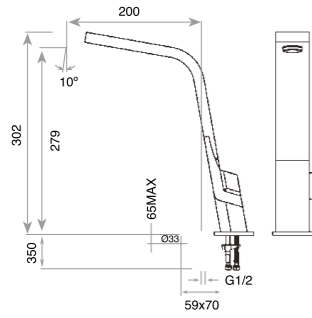

Kod / Model	Renk	Fiyat	Kod / Model	Renk	Fiyat	Kod / Model	Renk	Fiyat
339150200	Krom	1.369₺	53995120FN	Siyah	739₺	3593802	Krom	1.339₺
33915020W	Beyaz	2.199₺	53995120FW	Beyaz	739₺			
			53995120FM	Gri	889₺			

Kod / Model	Renk	Fiyat	Kod / Model	Renk	Fiyat	Kod / Model	Renk	Fiyat
239391200	Krom	1.279₺	509830200	Krom	1.279₺	509130200	Krom	859₺

*Model ve ölçülerde değişiklik yapma hakkı saklıdır. Bu katalogdaki ölçüler ile değerlerin birbirine uyumsuzluğundan firmamız sorumlu değildir. Fiyatlarımız tavsiye edilen perakende satış fiyatları (Türk Lirası) olup KDV dahildir.

*Model ve ölçülerde değişiklik yapma hakkı saklıdır. Bu katalogdaki ölçüler ile değerlerin birbirine uyumsuzluğundan firmamız sorumlu değildir. Fiyatlarımız tavsiye edilen perakende satış fiyatları (Türk Lirası) olup KDV dahildir.