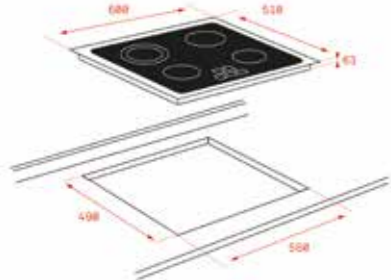

RENK

Siyah Cam

DIŞ BOYUTLAR

Yükseklik 63mm Genişlik 600mm Derinlik 510mm

KOD: 40239040