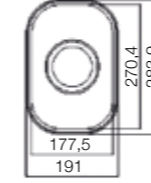

Kod / Model	Renk	Fiyat
40108505	Paslanmaz Çelik	319₺
40108504	Mikroketen	359₺

Kod / Model	Renk	Fiyat
10125003	Paslanmaz Çelik	369₺

Kod / Model	Renk	Fiyat
20198040	Paslanmaz Çelik	139₺

Kod / Model	Renk	Fiyat
40108512	Paslanmaz Çelik Taşmasız	299₺
40108511	Paslanmaz Çelik Taşmalı	299₺

HAZNE DERİNLİĞİ 180mm

HAZNE DERİNLİĞİ 180mm

*Tüm eviyelerimize sifon dahildir. Kumandalı sifonlu eviyeler ürün açıklamalarında belirtilmiştir. Ürün görselleri ile gerçek ürün arasında renk farklılıkları olabilir. Model ve ölçülerde değişiklik yapma hakkı saklıdır.

HAZNE DERİNLİĞİ 125mm

HAZNE DERİNLİĞİ 160mm

*Tüm eviyelerimize sifon dahildir. Kumandalı sifonlu eviyeler ürün açıklamalarında belirtilmiştir. Ürün görselleri ile gerçek ürün arasında renk farklılıkları olabilir. Model ve ölçülerde değişiklik yapma hakkı saklıdır.