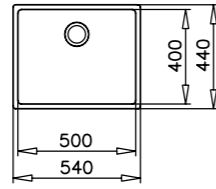

Kod / Model	Renk	Fiyat
40108502	Paslanmaz Çelik	329₺

Kod / Model	Renk	Fiyat
115000005	Paslanmaz Çelik	929₺

HAZNE DERİNLİĞİ 120mm

HAZNE DERİNLİĞİ 200mm

*Tüm eviyelerimize sifon dahildir. Kumandalı sifonlu eviyeler ürün açıklamalarında belirtilmiştir. Ürün görselleri ile gerçek ürün arasında renk farklılıkları olabilir. Model ve ölçülerde değişiklik yapma hakkı saklıdır.