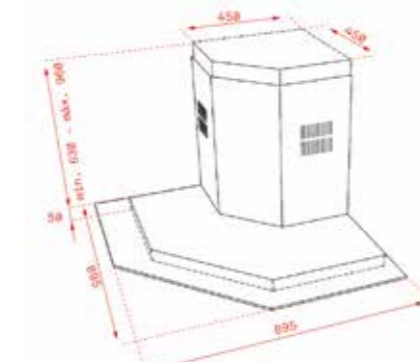

6.939₺

RENK

Inox

DIŞ BOYUTLAR

Genişlik 1.200mm

KOD: 40484180

RENK

Inox