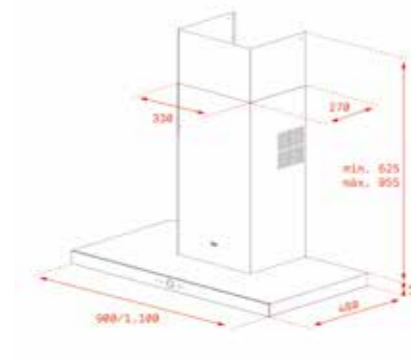

RENK
Inox

DİŞ BOYUTLAR
Genişlik 900mm
KOD: 40437100