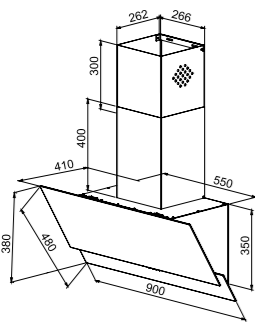

RENK
☐ Beyaz

DIŞ BOYUTLAR
Genişlik 600/900mm
KOD: 40495050