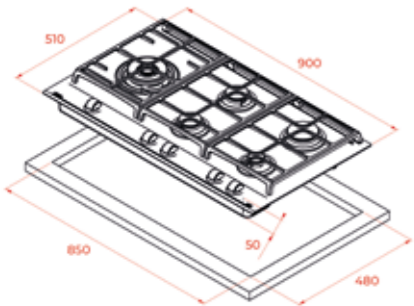

RENK

Siyah Cam

DIŞ BOYUTLAR

Yükseklik 50mm Genişlik 900mm Derinlik 510mm

KOD: 112570066