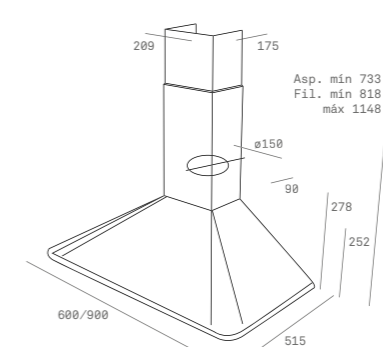

RENK

Antrasit

DIŞ BOYUTLAR

Genişlik 600/900mm

KOD: 40489333 / 40489313