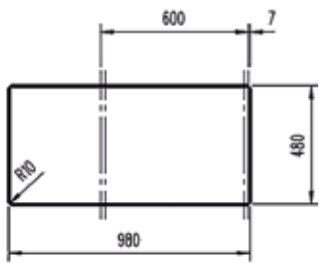

MAESTRO STONE 60 B-TG

- TEGRANİT+ Eviye
- 1,5 hazneli
- Damlalıklı
- 200mm hazne derinliği
- Küçük hazne derinliği 139mm
- Ankastr montaj seçeneği
- Çizilmelere karşı dayanıklı
- Hijyen kalkanı
- Gıda ile temasa uygun
- Temizlemesi kolay
- Dayanıklı yoğun renkler
- 4 farklı renk seçeneği: Carbon, Metallic Black, Topasbeige, White

Kod / Model	Renk	Fiyat
115360008	Carbon	1.629₺
115360010	Metallic Black	1.629₺
115360011	Topasbeige	1.629₺
115360012	White	1.629₺

HAZNE DERİNLİĞİ 200mm

*Tüm eviyelerimize sifon dahildir. Kumandalı sifonlu eviyeler ürün açıklamalarında belirtilmiştir. Ürün görselleri ile gerçek ürün arasında renk farklılıkları olabilir. Model ve ölçülerde değişiklik yapma hakkı saklıdır.

MAESTRO STONE 90 B-TG

- TEGRANİT+ Eviye
- Çift hazneli
- 200mm hazne derinliği
- Ankastr montaj seçeneği
- Çizilmelere karşı dayanıklı
- Hijyen kalkanı
- Gıda ile temasa uygun
- Temizlemesi kolay
- Dayanıklı yoğun renkler
- 4 farklı renk seçeneği: Carbon, Metallic Black, Topasbeige, White