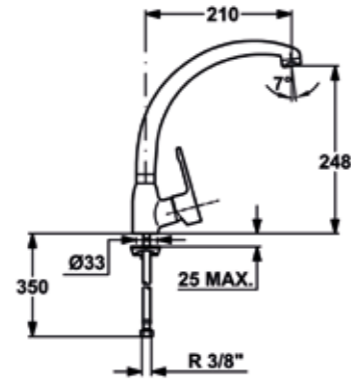

Kod / Model	Renk	Fiyat	Kod / Model	Renk	Fiyat	Kod / Model	Renk	Fiyat
469780200A	Krom	759₺	8191462	Krom	469₺	8191362	Krom	309₺

Kod / Model	Renk	Fiyat	Kod / Model	Renk	Fiyat
40197101	Inox-Siyah	1.499₺	61001907	Krom	799₺

*Model ve ölçülerde değişiklik yapma hakkı saklıdır. Bu katalogdaki ölçüler ile değerlerin birbirine uyumsuzluğundan firmamız sorumlu değildir. Fiyatlarımız tavsiye edilen perakende satış fiyatları (Türk Lirası) olup KDV dahildir.

*Model ve ölçülerde değişiklik yapma hakkı saklıdır. Bu katalogdaki ölçüler ile değerlerin birbirine uyumsuzluğundan firmamız sorumlu değildir. Fiyatlarımız tavsiye edilen perakende satış fiyatları (Türk Lirası) olup KDV dahildir.