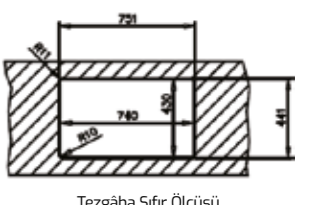

Tezgâha Sıfır Ölçüsü

Kod / Model	Renk	Fiyat
115000019	Paslanmaz Çelik 18/10	1.929₺

Kod / Model	Renk	Fiyat
115030009	Paslanmaz Çelik 18/10	2.549₺

Kod / Model	Renk	Fiyat
115030010	Paslanmaz Çelik 18/10	2.999₺

Kod / Model	Renk	Fiyat
115000011	Paslanmaz Çelik 18/10	3.399₺

HAZNE DERİNLİĞİ 200mm

HAZNE DERİNLİĞİ 200mm

*Tüm evyelerimize sifon dahildir. Kumandalı sifonlu evyeler ürün açıklamalarında belirtilmiştir. Ürün görselleri ile gerçek ürün arasında renk farklılıkları olabilir. Model ve ölçülerde değişiklik yapma hakkı saklıdır.

*Tüm evyelerimize sifon dahildir. Kumandalı sifonlu evyeler ürün açıklamalarında belirtilmiştir. Ürün görselleri ile gerçek ürün arasında renk farklılıkları olabilir. Model ve ölçülerde değişiklik yapma hakkı saklıdır.