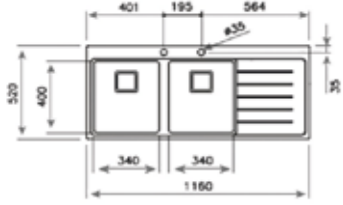

MAESTRO ZENIT RS15 2B 1D AUTO

- Paslanmaz çelik
- Ömür Boyu Garanti
- Radius 15 kenar
- 200mm hazne derinliği
- Çift hazneli
- Damlalıklı
- Sabunluk, kevgir ve doğrama tahtası aksesuar seçenekleri
- Ankastr montaj

Kod / Model	Renk	Fiyat
115160005	Sol Damlalıklı	3.449₺
115160003	Sağ Damlalıklı	3.449₺

HAZNE DERİNLİĞİ 200mm

*Tüm eviyelerimize sifon dahildir. Kumandalı sifonlu eviyeler ürün açıklamalarında belirtilmiştir. Ürün görselleri ile gerçek ürün arasında renk farklılıkları olabilir. Model ve ölçülerde değişiklik yapma hakkı saklıdır.

YENİ

MAESTRO ZENIT RS15 2B 1D AUTO PRO

- Paslanmaz çelik
- Ömür Boyu Garanti
- Radius 15 kenar
- 200mm hazne derinliği
- Çift hazneli
- Damlalıklı
- Sabunluk, kevgir ve doğrama tahtası dahil
- Ankastr montaj