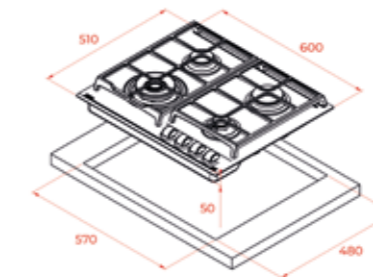

2.999₺

RENK

London Brick

DIŞ BOYUTLAR

Yükseklik 50mm Genişlik 710mm Derinlik 512mm

KOD: 112570106

RENK

London Brick