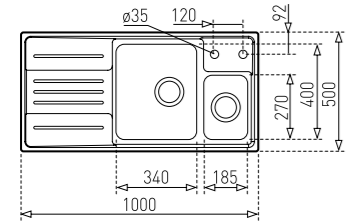

Kod / Model	Renk	Fiyat
40108303	Sağ Damlalıklı Aksesuarlı	Paslanmaz Çelik 1.819₺
40108304	Sol Damlalıklı Aksesuarlı	Paslanmaz Çelik 1.819₺
40108320	Sağ Damlalıklı	Paslanmaz Çelik 1.289₺
40108321	Sol Damlalıklı	Paslanmaz Çelik 1.289₺
40108327	Sağ Damlalıklı	Mikroketen 1.319₺
40108326	Sol Damlalıklı	Mikroketen 1.319₺

* Küçük kevgir ve doğrama camına sahiptir.
** Eviye haznesi paslanmaz çeliktir.

HAZNE DERİNLİĞİ 190mm

*Tüm eviyelerimize sifon dahildir. Kumandalı sifonlu eviyeler ürün açıklamalarında belirtilmiştir. Ürün görselleri ile gerçek ürün arasında renk farklılıkları olabilir. Model ve ölçülerde değişiklik yapma hakkı saklıdır.