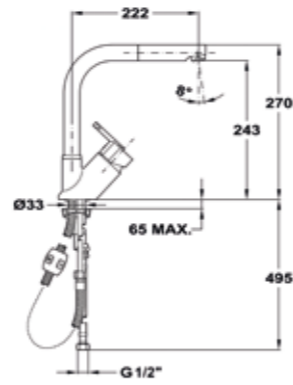

Kod / Model	Renk	Fiyat	Kod / Model	Renk	Fiyat	Kod / Model	Renk	Fiyat
339150200	Krom	1.369₺	53995120FN	Siyah	739₺	3593802	Krom	1.339₺
33915020W	Beyaz	2.199₺	53995120FW	Beyaz	739₺			
			53995120FM	Gri	889₺			

Kod / Model	Renk	Fiyat	Kod / Model	Renk	Fiyat	Kod / Model	Renk	Fiyat
239391200	Krom	1.279₺	509830200	Krom	1.279₺	509130200	Krom	859₺

*Model ve ölçülerde değişiklik yapma hakkı saklıdır. Bu katalogdaki ölçüler ile değerlerin birbirine uyumsuzluğundan firmamız sorumlu değildir. Fiyatlarımız tavsiye edilen perakende satış fiyatları (Türk Lirası) olup KDV dahildir.

*Model ve ölçülerde değişiklik yapma hakkı saklıdır. Bu katalogdaki ölçüler ile değerlerin birbirine uyumsuzluğundan firmamız sorumlu değildir. Fiyatlarımız tavsiye edilen perakende satış fiyatları (Türk Lirası) olup KDV dahildir.