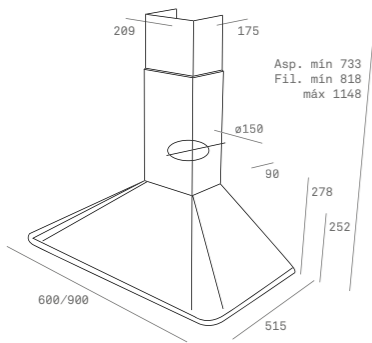

DAVLUMBAZLAR

- Duvar tipi davlumbaz
- Counrty tasarım
- Elektronik kontrol düğmeleri
- Dekoratif halojen aydınlatma
- 3 farklı hız konumu
- Alüminyum filtre
- Serbest hava emiş gücü 603 m³/h
- 51 dB ses seviyesi
- B Enerji sınıfı

2.349₺ / 2.059₺

- Duvar tipi davlumbaz
- Counrty tasarım
- Elektronik kontrol düğmeleri
- Dekoratif halojen aydınlatma
- 3 farklı hız konumu
- Alüminyum filtre
- Serbest hava emiş gücü 603 m³/h
- 51 dB ses seviyesi
- B Enerji sınıfı

2.349₺ / 2.059₺

RENK
■ Antrasit

DIŞ BOYUTLAR
Genişlik 900/600mm

KOD: 40489333 / 40489313

RENK
■ Bej

DIŞ BOYUTLAR
Genişlik 900/600mm

KOD: 113010003 / 113010001