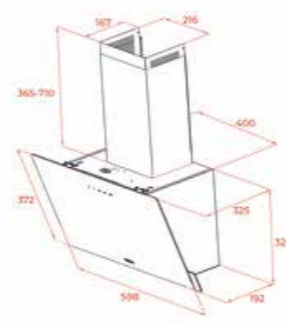

RENK
☒ Siyah

DIŞ BOYUTLAR
Genişlik 600mm
KOD: 112950004