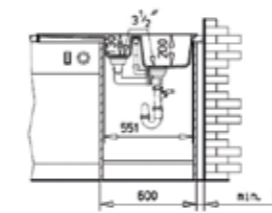

Kod / Model	Renk	Fiyat
40140938	Karbon	2.339₺
40140937	Beyaz	2.339₺

Kod / Model	Renk	Fiyat
40140908	Karbon	2.059₺
40140905	Beyaz	2.059₺

HAZNE DERİNLİĞİ 200mm

HAZNE DERİNLİĞİ 200mm

*Tüm eviyelerimize sifon dahildir. Kumandalı sifonlu eviyeler ürün açıklamalarında belirtilmiştir. Ürün görselleri ile gerçek ürün arasında renk farklılıkları olabilir. Model ve ölçülerde değişiklik yapma hakkı saklıdır.