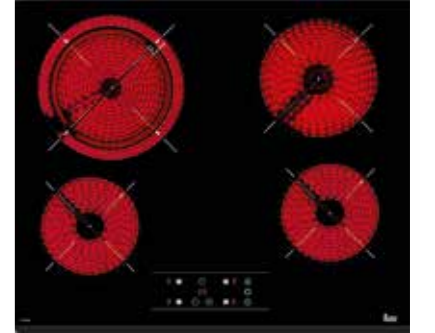

4.599₺

RENK

■ Siyah Cam

DIŞ BOYUTLAR

Yükseklik 50mm Genişlik 800mm Derinlik 400mm

KOD: 10210166

MAESTRO IR 9530

- Cam seramik induksiyonlu ocak
- Bizote kenar tasarımı
- Slider Touch kontrol paneli
- IQIICK hızlı kaynatma fonksiyonu (Ø 280mm)
- Power Plus özelliği
- Stop&Go fonksiyonu
- Senkronize fonksiyonu
- Sıcak tutma fonksiyonu
- Her bölge için bağımsız elektronik zamanlayıcı
- Düşük sıcaklık fonksiyonu
- Tencere tanıma sistemi
- Güvenlik kilidi
- Kalan ısı göstergesi
- 5 pişirme gözü
- 1 induksiyon Ø 190/300mm
- 1 induksiyon Ø 180mm
- 2 induksiyon Ø 210mm
- 1 induksiyon Ø 145mm
- Max. güç: 11000 W