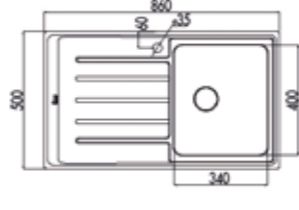

TOTAL VITAE 60 B

- Paslanmaz çelik
- Ömür Boyu Garanti
- 190mm hazne derinliği
- 1,5 hazneli
- Damlalıklı
- Mikro keten seçeneği

TOTAL VITAE 45 B

- Paslanmaz çelik
- Ömür Boyu Garanti
- 190mm hazne derinliği
- Tek hazneli
- Damlalıklı
- Mikro keten seçeneği