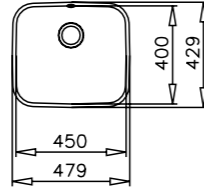

Kod / Model	Renk	Fiyat	Kod / Model	Renk	Fiyat
40108510	Paslanmaz Çelik	449₺	10125123	Paslanmaz Çelik	519₺

Kod / Model	Renk	Fiyat	Kod / Model	Renk	Fiyat
40108508	Paslanmaz Çelik	399₺	10125069	Paslanmaz Çelik	599₺
40108507	Mikroketen	419₺			

HAZNE DERİNLİĞİ 155mm

HAZNE DERİNLİĞİ 200mm

HAZNE DERİNLİĞİ 177mm

HAZNE DERİNLİĞİ 250mm

*Tüm eviyelerimize sifon dahildir. Kumandalı sifonlu eviyeler ürün açıklamalarında belirtilmiştir. Ürün görselleri ile gerçek ürün arasında renk farklılıkları olabilir. Model ve ölçülerde değişiklik yapma hakkı saklıdır.

*Tüm eviyelerimize sifon dahildir. Kumandalı sifonlu eviyeler ürün açıklamalarında belirtilmiştir. Ürün görselleri ile gerçek ürün arasında renk farklılıkları olabilir. Model ve ölçülerde değişiklik yapma hakkı saklıdır.