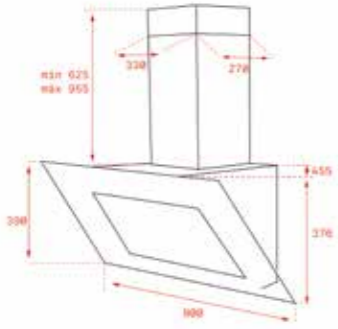

RENK

London Brick

DIŞ BOYUTLAR

Genişlik 900/600mm

KOD: 112930005 / 112930008