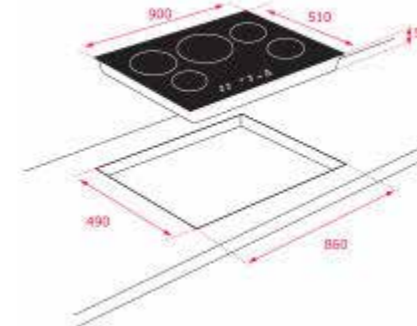

MAESTRO IRF 9480 TFT

- Cam seramik induksiyonlu ocak
- Bizote kenar tasarımı
- 7" renkli TFT ekran dokunmatik kontrol
- Önceden programlanmış 15 tarif
- Ektra menü: Tarifler, planlayıcı, araçlar ve ayarlar
- 4 özel ICooking özelliği: IQUIK hızlı kaynatma, sıcak tutma, ısıtma, eritme
- Power Plus özelliği
- Stop&Go fonksiyonu
- FlexiZone pişirme gözü
- Her bölge için bağımsız elektronik zamanlayıcı
- Güç yönetim fonksiyonu
- Sessiz modu
- Tencere tanıma sistemi
- Güvenlik kilidi
- Kalan ısı göstergesi
- 4 pişirme gözü:
- 1 induksiyon Ø 145mm
- 2 flex induksiyon 270 x 180mm=280x385
- 1 induksiyon Ø 280mm
- Max. güç: 7400 W

14.599₺

RENK

■ Siyah Cam

DIŞ BOYUTLAR

Yükseklik 50mm Genişlik 900mm Derinlik 510mm

KOD: 10210184