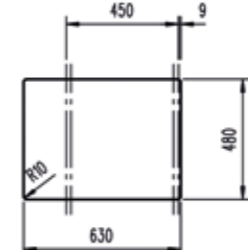

Kod / Model	Renk	Fiyat
115330050	Carbon	1.359₺
115330052	Metallic Black	1.359₺
115330053	Topasbeige	1.359₺
115330054	White	1.359₺

HAZNE DERİNLİĞİ 200mm