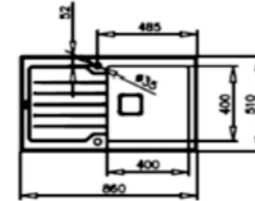

Tezgâh altı Kesim Ölçüsü