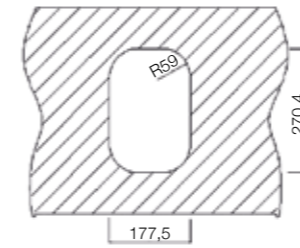

Kod / Model	Renk	Fiyat
40108505	Paslanmaz Çelik	319₺
40108504	Mikroketen	359₺

Kod / Model	Renk	Fiyat
10125003	Paslanmaz Çelik	369₺

Kod / Model	Renk	Fiyat
20198040	Paslanmaz Çelik	139₺

Kod / Model	Renk	Fiyat
40108512	Paslanmaz Çelik Taşmasız	299₺
40108511	Paslanmaz Çelik Taşmalı	299₺

HAZNE DERİNLİĞİ 180mm

HAZNE DERİNLİĞİ 180mm

*Tüm eviyelerimize sifon dahildir. Kumandalı sifonlu eviyeler ürün açıklamalarında belirtilmiştir. Ürün görselleri ile gerçek ürün arasında renk farklılıkları olabilir. Model ve ölçülerde değişiklik yapma hakkı saklıdır.

HAZNE DERİNLİĞİ 125mm

HAZNE DERİNLİĞİ 160mm

*Tüm eviyelerimize sifon dahildir. Kumandalı sifonlu eviyeler ürün açıklamalarında belirtilmiştir. Ürün görselleri ile gerçek ürün arasında renk farklılıkları olabilir. Model ve ölçülerde değişiklik yapma hakkı saklıdır.