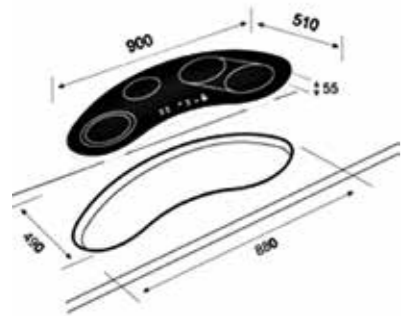

RENK

Siyah Cam

DIŞ BOYUTLAR

Yükseklik 55mm Genişlik 900mm Derinlik 510mm

KOD: 10205080