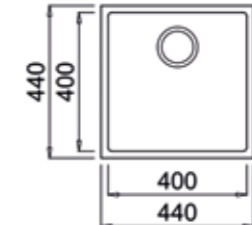

Kod / Model	Renk	Fiyat
115230025	Black	1.239₺
115230026	Stone Grey	1.239₺
115230027	Avena Beige	1.239₺
115230028	Bright Cream	1.239₺
115230029	Artic White	1.239₺

HAZNE DERİNLİĞİ 200mm

*Tüm eviyelerimize sifon dahildir. Kumandalı sifonlu eviyeler ürün açıklamalarında belirtilmiştir. Ürün görselleri ile gerçek ürün arasında renk farklılıkları olabilir. Model ve ölçülerde değişiklik yapma hakkı saklıdır.