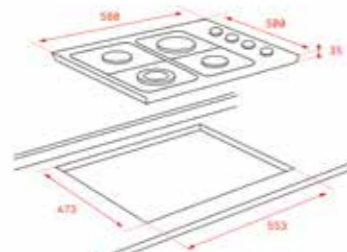

KOD: 40214303

RENK

Inox

DIŞ BOYUTLAR

Yükseklik 50mm Genişlik 600mm Derinlik 510mm

KOD: 40214304

RENK

Gümüş