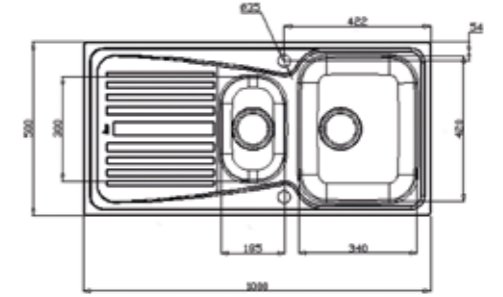

Kod / Model	Renk	Fiyat	
40109787	Sağ Damlalıklı	Paslanmaz Çelik	629₺
40109784	Sol Damlalıklı	Paslanmaz Çelik	629₺
40109785	Sağ Damlalıklı	Mikroketen	699₺
40109782	Sol Damlalıklı	Mikroketen	699₺

HAZNE DERİNLİĞİ 150mm