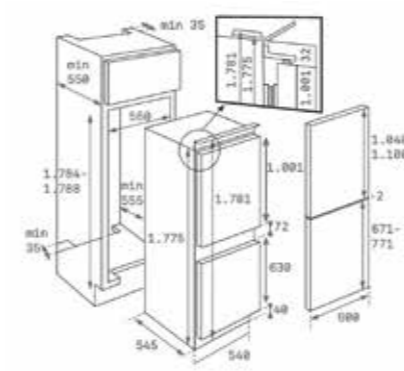

MAESTRO C13 350 NF

- Ankastr kombi buzdolabı
- A++ enerji sınıfı
- No Frost (dondurucu bölme)
- Elektronik kontrol paneli
- Buzluk ve soğutucuda otomatik defrost
- Şeffaf sebzelikler
- Antibakteriyel sistem (gümüş iyon kaplama)
- LED aydınlatma
- Değiştirilebilir kapı yönü
- Ayarlanabilir güvenli cam raflar
- 275/258 toplam kapasite (brüt/net)
- 186 lt. soğutucu kapasite (net)
- 69 lt. dondurucu kapasite (net)
- Ses seviyesi: 40 dBA

5.999₺

RENK
Beyaz

DIŞ BOYUTLAR
Yükseklik 1781mm Genişlik 540mm Derinlik 545mm
KOD: 40634571

YENİ

TOTAL C13 330 NF

- Ankastr buzdolabı
- A+ enerji seviyesi
- Değiştirilebilir kapı yönü
- 275 / 262 lt. toplam kapasite (brüt/net)
- 193 lt. soğutucu kapasite (net)
- 69 lt. dondurucu kapasite (net)
- Ses seviyesi: 40 dBA

5.409₺