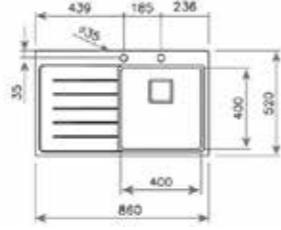

MAESTRO ZENIT RS15 1B 1D L 86 AUTO PRO

- Paslanmaz çelik
- Ömür Boyu Garanti
- Radius 15 kenar
- 200mm hazne derinliği
- Tek hazneli
- Damlalıklı
- Sabunluk, kevgir ve doğrama tahtası dahil
- Ankastr montaj

Kod / Model	Renk	Fiyat	Kod / Model	Renk	Fiyat		
115100005	Sol Damlalıklı	Paslanmaz Çelik	2.419₺	115100006	Sağ Damlalıklı	Paslanmaz Çelik	3.339₺

HAZNE DERİNLİĞİ 200mm

HAZNE DERİNLİĞİ 200mm

*Tüm eviyelerimize sifon dahildir. Kumandalı sifonlu eviyeler ürün açıklamalarında belirtilmiştir. Ürün görselleri ile gerçek ürün arasında renk farklılıkları olabilir. Model ve ölçülerde değişiklik yapma hakkı saklıdır.