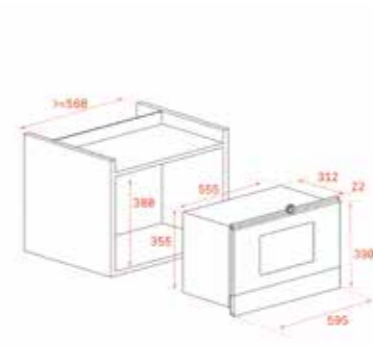

RENK

Antrasit

DIŞ BOYUTLAR

Yükseklik 380/390mm Genişlik 640mm Derinlik 440mm

KOD: 40586300