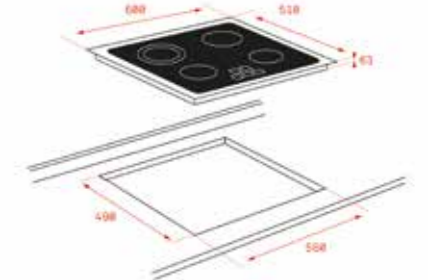

RENK

■ Siyah Cam

DIŞ BOYUTLAR

Yükseklik 50mm **Genişlik** 900mm **Derinlik** 510mm

KOD: 10210163

RENK

□ Beyaz Cam

DIŞ BOYUTLAR

Yükseklik 50mm **Genişlik** 600mm **Derinlik** 510mm

KOD: 10210102

RENK

■ Siyah Cam

DIŞ BOYUTLAR

Yükseklik 50mm **Genişlik** 600mm **Derinlik** 510mm

KOD: 10210161

RENK

■ Siyah Cam

DIŞ BOYUTLAR

Yükseklik 50mm **Genişlik** 900mm **Derinlik** 510mm

KOD: 10210002

RENK

■ Siyah Cam

DIŞ BOYUTLAR

Yükseklik 63mm **Genişlik** 770mm **Derinlik** 510mm

KOD: 40239001

RENK

■ Siyah Cam

DIŞ BOYUTLAR

Yükseklik 63mm **Genişlik** 600mm **Derinlik** 510mm

KOD: 40239020