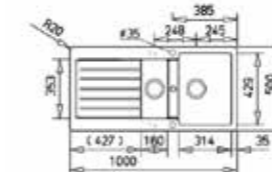

Kod / Model	Renk	Fiyat
40140938	Karbon	2.339₺
40140937	Beyaz	2.339₺

Kod / Model	Renk	Fiyat
40140908	Karbon	2.059₺
40140905	Beyaz	2.059₺

HAZNE DERİNLİĞİ 200mm

HAZNE DERİNLİĞİ 200mm

*Tüm eviyelerimize sifon dahildir. Kumandalı sifonlu eviyeler ürün açıklamalarında belirtilmiştir. Ürün görselleri ile gerçek ürün arasında renk farklılıkları olabilir. Model ve ölçülerde değişiklik yapma hakkı saklıdır.