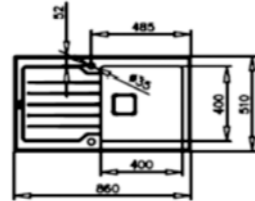

Tezgâh altı Kesim Ölçüsü