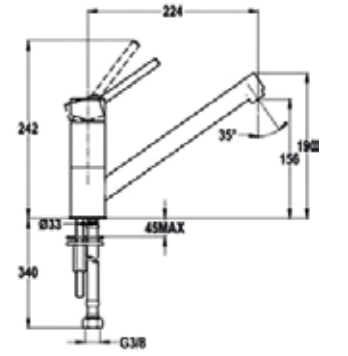

Kod / Model	Renk	Fiyat	Kod / Model	Renk	Fiyat	Kod / Model	Renk	Fiyat
339150200	Krom	1.369₺	53995120FN	Siyah	739₺	3593802	Krom	1.339₺
33915020W	Beyaz	2.199₺	53995120FW	Beyaz	739₺			
			53995120FM	Gri	889₺			

Kod / Model	Renk	Fiyat	Kod / Model	Renk	Fiyat	Kod / Model	Renk	Fiyat
239391200	Krom	1.279₺	509830200	Krom	1.279₺	509130200	Krom	859₺

*Model ve ölçülerde değişiklik yapma hakkı saklıdır. Bu katalogdaki ölçüler ile değerlerin birbirine uyumsuzluğundan firmamız sorumlu değildir. Fiyatlarımız tavsiye edilen perakende satış fiyatları (Türk Lirası) olup KDV dahildir.

*Model ve ölçülerde değişiklik yapma hakkı saklıdır. Bu katalogdaki ölçüler ile değerlerin birbirine uyumsuzluğundan firmamız sorumlu değildir. Fiyatlarımız tavsiye edilen perakende satış fiyatları (Türk Lirası) olup KDV dahildir.