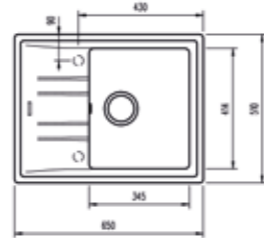

Kod / Model	Renk	Fiyat
115330050	Carbon	1.359₺
115330052	Metallic Black	1.359₺
115330053	Topasbeige	1.359₺
115330054	White	1.359₺

HAZNE DERİNLİĞİ 200mm