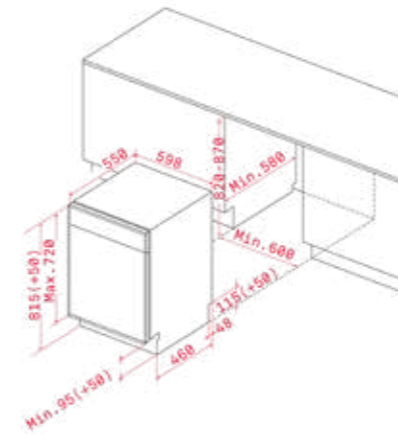

TOTAL DW8 55 FI

- Tam ankastr bulaşık makinesi
- Elektronik kontrol paneli
- 12 kişilik yemek takımı
- 5 yıkama programı
- 4 yıkama sıcaklığı
- Gizli rezistans
- Hızlı program (30 dk)
- Ekonomik program
- Yarım yük yıkama
- Slider deterjan kapağı
- Tuz ve parlatıcı ikaz göstergesi
- Su yumuşatma
- Program erteleme: 3-6-9 saat
- Aquastop güvenlik sistemi
- Önden ayarlanabilir arka ayaklar
- Micro filtre
- A++ / A enerji / kurutma sınıfı
- Ses seviyesi: 49 dB

3.699₺

RENK

Inox

DIŞ BOYUTLAR

Yükseklik 815/865mm Genişlik 560mm Derinlik 598mm

KOD: 40782132