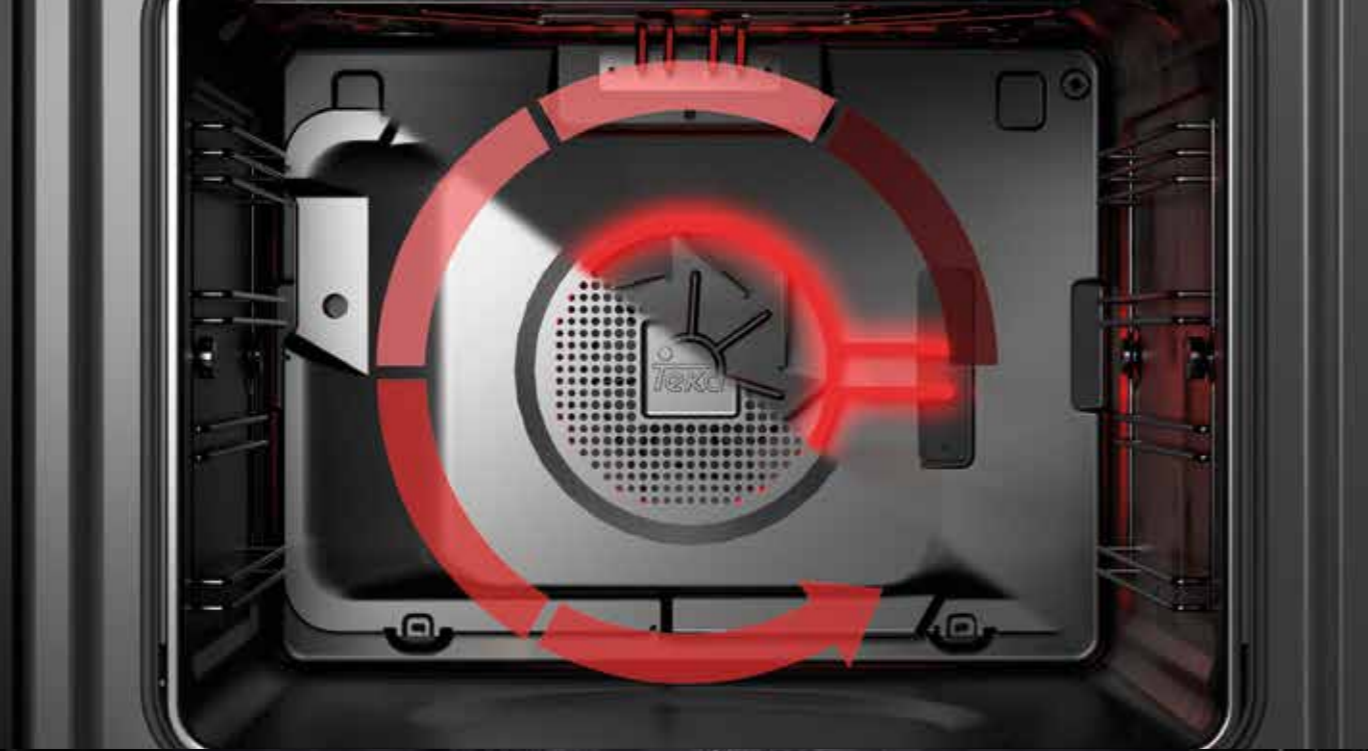

SurroundTemp

Eşit pişirme

Fırından yeni çıkmış, gevrek, tam gerektiği gibi pişmiş kurabiyelerin kokusunu düşünün. Çok fonksiyonlu SurroundTemp fırınlar, farklı pişirme seviyelerinde bile ısının eşit şekilde yayılmasını sağlar. Ekstra arka destek sayesinde ısı yemeklerinizin her yerine dağılsın.