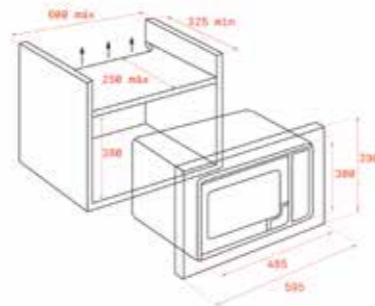

2.099₺

RENK

■ Inox - Siyah Cam

DIŞ BOYUTLAR

Yükseklik 390mm Genişlik 595mm Derinlik 334mm

KOD: 40584300 (Sol) / 40584301 (Sağ)

RENK

□ Inox - Beyaz Cam