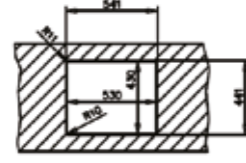

Tezgâha Sıfır Ölçüsü