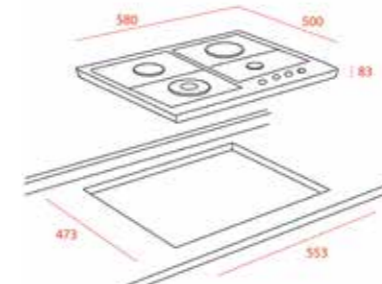

DIŞ BOYUTLAR

Yükseklik 455mm Genişlik 595mm Derinlik 472mm

KOD: 40586036

RENK

Bej

DIŞ BOYUTLAR

Yükseklik 380/390mm Genişlik 640mm Derinlik 440mm

KOD: 40586302