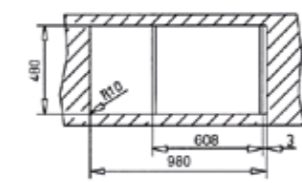

Kod / Model	Renk	Fiyat
40109140	Kumandalı Sifon	909₺
40109153	Sağ Damlalıklı	699₺
40109146	Sol Damlalıklı	699₺
40109151	Sağ Damlalıklı	799₺
40109144	Sol Damlalıklı	799₺

Kod / Model	Renk	Fiyat
40109054	Sağ Damlalıklı	499₺
40109051	Sol Damlalıklı	499₺
40109053	Sağ Damlalıklı	549₺
40109050	Sol Damlalıklı	549₺

Kod / Model	Renk	Fiyat
10118008	Paslanmaz Çelik	1.399₺

Kod / Model	Renk	Fiyat
40109230	Kumandalı Sifon	829₺
40109238	Sağ Damlalıklı	679₺
40109234	Sol Damlalıklı	679₺
40109237	Sağ Damlalıklı	799₺
40109232	Sol Damlalıklı	799₺

HAZNE DERİNLİĞİ 150mm

HAZNE DERİNLİĞİ 150mm

*Tüm eviyelerimize sifon dahildir. Kumandalı sifonlu eviyeler ürün açıklamalarında belirtilmiştir. Ürün görselleri ile gerçek ürün arasında renk farklılıkları olabilir. Model ve ölçülerde değişiklik yapma hakkı saklıdır.

*Tüm eviyelerimize sifon dahildir. Kumandalı sifonlu eviyeler ürün açıklamalarında belirtilmiştir. Ürün görselleri ile gerçek ürün arasında renk farklılıkları olabilir. Model ve ölçülerde değişiklik yapma hakkı saklıdır.