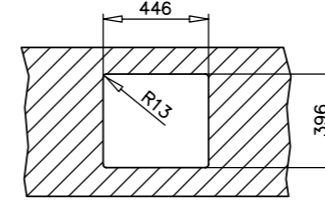

Kod / Model	Renk	Fiyat
115000006	Paslanmaz Çelik	1.099₺

HAZNE DERİNLİĞİ 200mm

*Tüm eviyelerimize sifon dahildir. Kumandalı sifonlu eviyeler ürün açıklamalarında belirtilmiştir. Ürün görselleri ile gerçek ürün arasında renk farklılıkları olabilir. Model ve ölçülerde değişiklik yapma hakkı saklıdır.