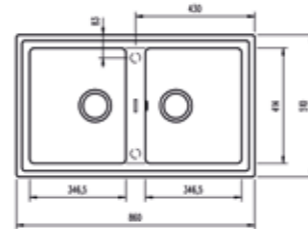

Kod / Model	Renk	Fiyat
115260008	Carbon	1.589₺
115260010	Metallic Black	1.589₺
115260011	Topasbeige	1.589₺
115260012	White	1.589₺

HAZNE DERİNLİĞİ 200mm

MAESTRO STONE 60 L-TG

- TEGRANİT+ Eviye
- Tek hazneli
- Damlalıklı
- 200mm hazne derinliği
- Ankastr montaj seçeneği
- Çizilmelere karşı dayanıklı
- Hijyen kalkanı
- Gıda ile temasa uygun
- Temizlemesi kolay
- Dayanıklı yoğun renkler
- 4 farklı renk seçeneği: Carbon, Metallic Black, Topasbeige, White