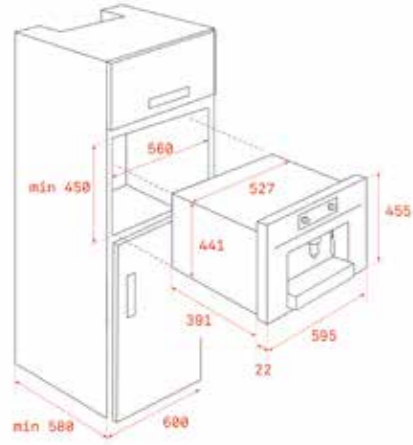

MAESTRO HLC 840 BK

- Multifonksiyonel turbo fırın
- LED ekranlı dokunmatik kontrol paneli
- A+ enerji sınıfı ile %20 oranında daha az tüketim
- Hydroclean® PRO temizleme sistemi
- 9 pişirme programı
- 45 lt. kapasite
- Hızlı ön ısıtma
- Buz çözme
- ECO özelliği
- Çocuk kilidi
- Üç camlı çıkarılabilir kapak
- Kolay kullanılabilir 1 kademeli teleskopik ray sistemi
- Drop Down maxi ızgara
- 1 derin tepsi, 1 ızgara
- Soğutma fanı

3.499₺

RENK

Night River Black

DIŞ BOYUTLAR

Yükseklik 455mm Genişlik 595mm Derinlik 559mm

KOD: 111130003