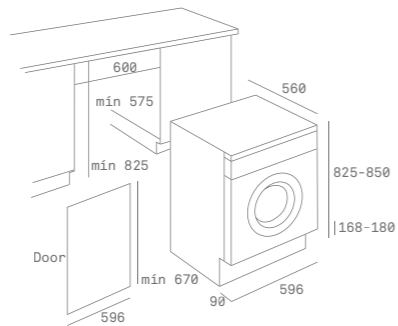

MAESTRO LI4 1470 E

- Ankastrre çamaşır makinesi
- LCD göstergeli dijital panel
- 7 kg yıkama Kapasitesi
- 15 yıkama programı
- Gecikmeli başlangıç (1-24 saat)
- 1400 devir/dak.
- Elektronik yıkama yönetimi (Fuzzy Logic)
- 15 dakikalık hızlı program
- Kalan zaman göstergesi
- Çocuk kilidi
- Köpük kontrol sistemi
- Denge kontrol sistemi
- Enerji sınıfı / yıkama: A+/A
- Ses seviyesi yıkama / sıkma: 56/72 dB (A)

6.499₺