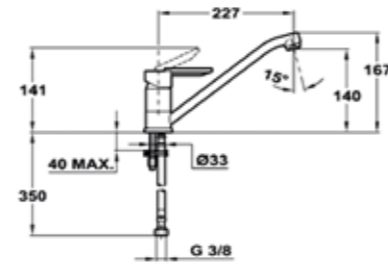

Kod / Model	Renk	Fiyat	Kod / Model	Renk	Fiyat	Kod / Model	Renk	Fiyat
469780200A	Krom	759₺	8191462	Krom	469₺	8191362	Krom	309₺

Kod / Model	Renk	Fiyat	Kod / Model	Renk	Fiyat
40197101	Inox-Siyah	1.499₺	61001907	Krom	799₺

*Model ve ölçülerde değişiklik yapma hakkı saklıdır. Bu katalogdaki ölçüler ile değerlerin birbirine uyumsuzluğundan firmamız sorumlu değildir. Fiyatlarımız tavsiye edilen perakende satış fiyatları (Türk Lirası) olup KDV dahildir.

*Model ve ölçülerde değişiklik yapma hakkı saklıdır. Bu katalogdaki ölçüler ile değerlerin birbirine uyumsuzluğundan firmamız sorumlu değildir. Fiyatlarımız tavsiye edilen perakende satış fiyatları (Türk Lirası) olup KDV dahildir.