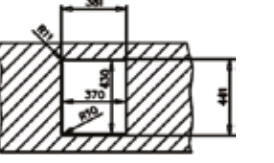

Tezgâha Sıfır Ölçüsü

Kod / Model	Renk	Fiyat	Kod / Model	Renk	Fiyat
115000012	Paslanmaz Çelik 18/10	1.719₺	115000013	Paslanmaz Çelik 18/10	2.169₺

HAZNE DERİNLİĞİ 200mm

HAZNE DERİNLİĞİ 200mm

*Tüm eviyelerimize sifon dahildir. Kumandalı sifonlu eviyeler ürün açıklamalarında belirtilmiştir. Ürün görselleri ile gerçek ürün arasında renk farklılıkları olabilir. Model ve ölçülerde değişiklik yapma hakkı saklıdır.

Kod / Model	Renk	Fiyat	Kod / Model	Renk	Fiyat
115000014	Paslanmaz Çelik 18/10	1.659₺	115000015	Paslanmaz Çelik 18/10	1.539₺

HAZNE DERİNLİĞİ 200mm

HAZNE DERİNLİĞİ 200mm

*Tüm eviyelerimize sifon dahildir. Kumandalı sifonlu eviyeler ürün açıklamalarında belirtilmiştir. Ürün görselleri ile gerçek ürün arasında renk farklılıkları olabilir. Model ve ölçülerde değişiklik yapma hakkı saklıdır.