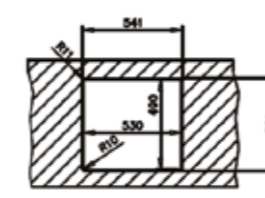

Ankastr Kesim Ölçüsü