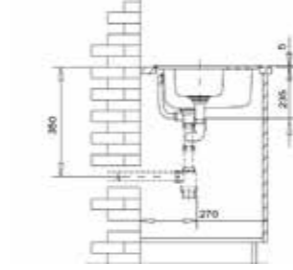

Kod / Model	Renk	Fiyat	
30000171	Batarya Deliksiz	Mikroketen	599₺
30000172	Batarya Deliksiz	Paslanmaz Çelik	549₺

HAZNE DERİNLİĞİ 150mm

*Tüm eviyelerimize sifon dahildir. Kumandalı sifonlu eviyeler ürün açıklamalarında belirtilmiştir. Ürün görselleri ile gerçek ürün arasında renk farklılıkları olabilir. Model ve ölçülerde değişiklik yapma hakkı saklıdır.