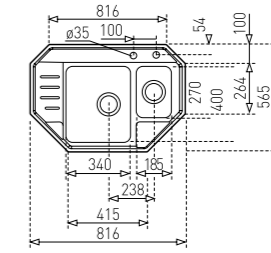

Kod / Model	Renk	Fiyat
40108253	Paslanmaz Çelik	1.149₺

HAZNE DERİNLİĞİ 190mm

*Tüm eviyelerimize sifon dahildir. Kumandalı sifonlu eviyeler ürün açıklamalarında belirtilmiştir. Ürün görselleri ile gerçek ürün arasında renk farklılıkları olabilir. Model ve ölçülerde değişiklik yapma hakkı saklıdır.