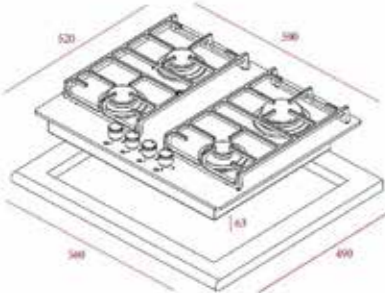

RENK
☐ Beyaz

DIŞ BOYUTLAR
Yükseklik 50mm Genişlik 590mm Derinlik 520mm
KOD: 40245133