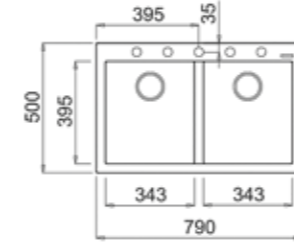

Kod / Model	Renk	Fiyat
115260014	Black	1.599₺
115260015	Stone Grey	1.599₺
115260016	Avena Beige	1.599₺
115260017	Bright Cream	1.599₺
115260018	Artic White	1.599₺

HAZNE DERİNLİĞİ 200mm

*Tüm eviyelerimize sifon dahildir. Kumandalı sifonlu eviyeler ürün açıklamalarında belirtilmiştir. Ürün görselleri ile gerçek ürün arasında renk farklılıkları olabilir. Model ve ölçülerde değişiklik yapma hakkı saklıdır.