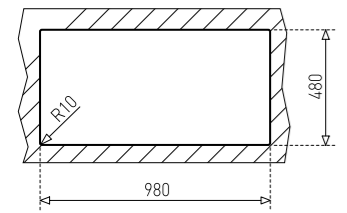

Kod / Model	Renk	Fiyat
40108303	Sağ Damlalıklı Aksesuarlı	Paslanmaz Çelik 1.819₺
40108304	Sol Damlalıklı Aksesuarlı	Paslanmaz Çelik 1.819₺
40108320	Sağ Damlalıklı	Paslanmaz Çelik 1.289₺
40108321	Sol Damlalıklı	Paslanmaz Çelik 1.289₺
40108327	Sağ Damlalıklı	Mikroketen 1.319₺
40108326	Sol Damlalıklı	Mikroketen 1.319₺

* Küçük kevgir ve doğrama camına sahiptir.
** Eviye haznesi paslanmaz çeliktir.

HAZNE DERİNLİĞİ 190mm

*Tüm eviyelerimize sifon dahildir. Kumandalı sifonlu eviyeler ürün açıklamalarında belirtilmiştir. Ürün görselleri ile gerçek ürün arasında renk farklılıkları olabilir. Model ve ölçülerde değişiklik yapma hakkı saklıdır.