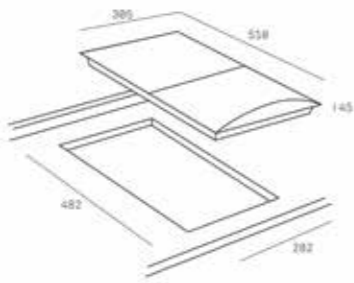

RENK

Inox

DIŞ BOYUTLAR

Yükseklik 45mm Genişlik 305mm Derinlik 510mm

KOD: 40214403

RENK

Inox

DIŞ BOYUTLAR

Yükseklik 45mm Genişlik 305mm Derinlik 510mm

KOD: 40214533

RENK

Inox

DIŞ BOYUTLAR

Yükseklik 45mm Genişlik 305mm Derinlik 510mm

KOD: 40214593

RENK

Siyah Cam

DIŞ BOYUTLAR

Yükseklik 50mm Genişlik 300mm Derinlik 520mm

KOD: 10210129

RENK

Siyah Cam

DIŞ BOYUTLAR

Yükseklik 46mm Genişlik 300mm Derinlik 500mm

KOD: 40229440