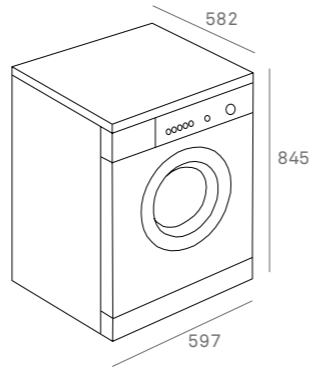

TOTAL TK3 1490 WD

- Solo kurutmalı çamaşır makinesi
- LCD göstergeli elektronik kontrol paneli
- 9 kg yıkama, 6 kg kurutma Kapasitesi
- 11 yıkama, 4 kurutma programı
- Paslanmaz çelik tambur
- Kalan zaman göstergesi
- Sıcaklık ve hız kademe göstergesi
- Dijital gecikmeli başlangıç (1-24 saat)
- 1400 devir /dak.
- Elektronik yıkama yönetimi (Fuzzy Logic)
- 12 dakikalık hızlı program
- Köpük kontrol sistemi
- Denge kontrol sistemi
- Enerji sınıfı/yıkama: A/A
- Ses seviyesi (yıkama / sıkma / kurutma) 58/78/64 dB (A)

5.999₺