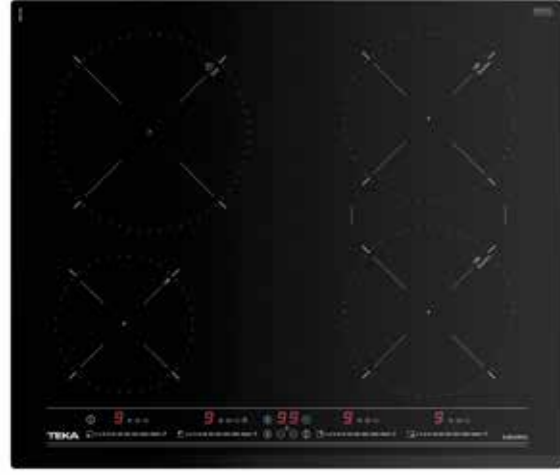

YENİ

TOTAL IZ 6420 BK

- Cam seramik induksiyonlu ocak
- Önden bizote kenar tasarımı
- Multislider PRO Touch kontrol paneli
- 4 özel ICooking özelliği: IQICK hızlı kaynatma, sıcak tutma, ısıtma, eritme
- Power Plus özelliği
- Stop&Go fonksiyonu
- Senkronize fonksiyonu
- Her bölge için bağımsız elektronik zamanlayıcı
- Güç yönetim fonksiyonu
- Sessiz modu
- Tencere tanıma sistemi
- Güvenlik kilidi
- Kalan ısı göstergesi
- 4 pişirme gözü
- 1 induksiyon Ø 210mm
- 2 induksiyon Ø 180mm
- 1 induksiyon Ø 145mm
- Max. güç: 7400 W

3.999₺