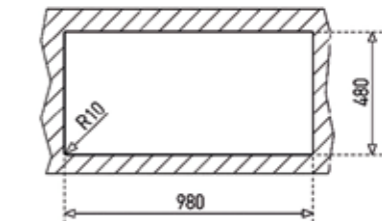

Kod / Model	Renk	Fiyat
40108852	Sağ Damlalıklı	1.319₺
40108850	Sol Damlalıklı	1.339₺

HAZNE DERİNLİĞİ 190mm