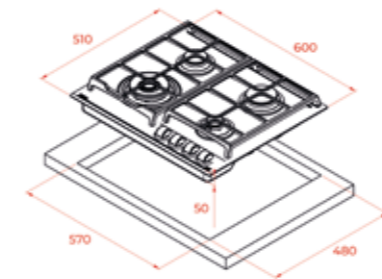

RENK

Night River Black

DIŞ BOYUTLAR

Yükseklik 50mm Genişlik 600mm Derinlik 512mm

KOD: 112570039