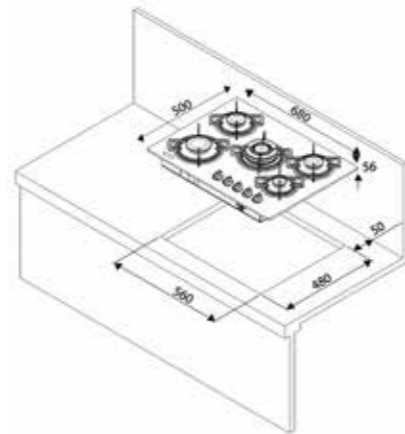

DIŞ BOYUTLAR

Yükseklik 50mm Genişlik 700mm Derinlik 510mm

KOD: 112580026

RENK

Siyah Cam

DIŞ BOYUTLAR

Yükseklik 56mm Genişlik 680mm Derinlik 500mm

KOD: 40229048