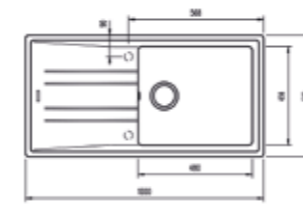

Kod / Model	Renk	Fiyat
115330008	Carbon	1.479₺
115330010	Metallic Black	1.479₺
115330011	Topasbeige	1.479₺
115330012	White	1.479₺

HAZNE DERİNLİĞİ 200mm

*Tüm eviyelerimize sifon dahildir. Kumandalı sifonlu eviyeler ürün açıklamalarında belirtilmiştir. Ürün görselleri ile gerçek ürün arasında renk farklılıkları olabilir. Model ve ölçülerde değişiklik yapma hakkı saklıdır.

MAESTRO STONE 50 B-TG

- TEGRANİT+ Eviye
- Tek hazneli
- Damlalıklı
- 200mm hazne derinliği
- Ankastr montaj seçeneği
- Çizilmelere karşı dayanıklı
- Hijyen kalkanı
- Gıda ile temasa uygun
- Temizlemesi kolay
- Dayanıklı yoğun renkler
- 4 farklı renk seçeneği: Carbon, Metallic Black, Topasbeige, White