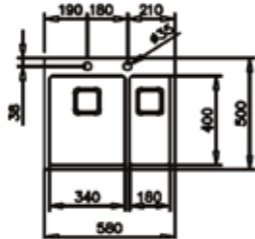

Ankastr Kesim Ölçüsü