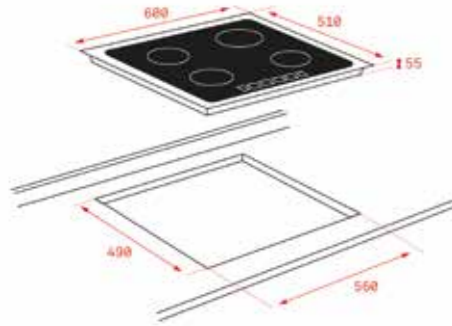

RENK

Night River Black

DIŞ BOYUTLAR

Yükseklik 55mm Genişlik 600mm Derinlik 510mm

KOD: 10210176