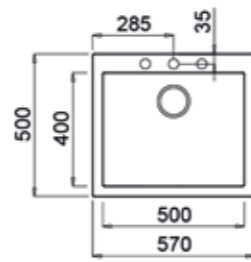

Kod / Model	Renk	Fiyat
115230005	Black	1.339₺
115230006	Stone Grey	1.339₺
115230007	Avena Beige	1.339₺
115230008	Bright Cream	1.339₺
115230009	Artic White	1.339₺

HAZNE DERİNLİĞİ 200mm