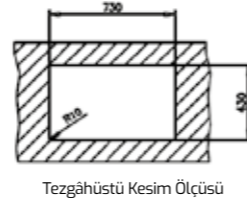

Tezgâh üstü Kesim Ölçüsü