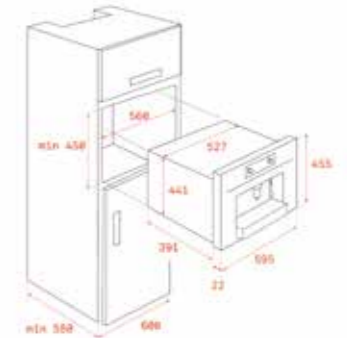

MAESTRO HLC 840 WH

- Multifonksiyonel turbo fırın
- LED ekranlı dokunmatik kontrol paneli
- A+ enerji sınıfı ile %20 oranında daha az tüketim
- Hydroclean® PRO temizleme sistemi
- 9 pişirme programı
- 45 lt. kapasite
- Hızlı ön ısıtma
- Buz çözme
- ECO özelliği
- Çocuk kilidi
- Üç camlı çıkarılabilir kapak
- Kolay kullanılabilir 1 kademeli teleskopik ray sistemi
- Drop Down maxi ızgara
- 1 derin tepsi, 1 ızgara
- Soğutma fanı

3.499₺

RENK

White Marble

DIŞ BOYUTLAR

Yükseklik 455mm Genişlik 595mm Derinlik 559mm

KOD: 111130002