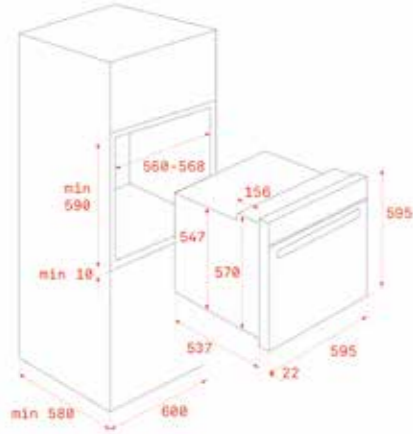

5.899₺

RENK

Stone Grey

DIŞ BOYUTLAR

Yükseklik 595mm Genişlik 595mm Derinlik 537+22mm

KOD: 11100011

YENİ

MAESTRO HLB 860 BK