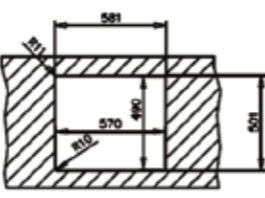

Ankastr Kesim Ölçüsü