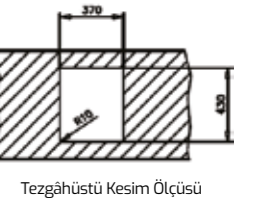

Tezgâhüstü Kesim Ölçüsü