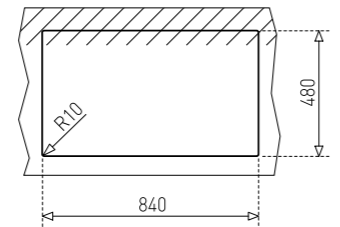

Kod / Model	Renk	Fiyat
40108100	Paslanmaz Çelik	1.359₺

HAZNE DERİNLİĞİ 190mm