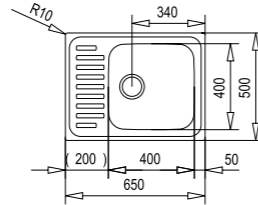

Kod / Model	Renk	Fiyat
40109218	Sağ Damlalıklı	499₺
40109215	Sol Damlalıklı	499₺
40109217	Sağ Damlalıklı	549₺
40109214	Sol Damlalıklı	549₺

Kod / Model	Renk	Fiyat
40133250	Sağ Damlalıklı	579₺
40133252	Sol Damlalıklı	579₺

HAZNE DERİNLİĞİ 150mm

HAZNE DERİNLİĞİ 180mm

*Tüm eviyelerimize sifon dahildir. Kumandalı sifonlu eviyeler ürün açıklamalarında belirtilmiştir. Ürün görselleri ile gerçek ürün arasında renk farklılıkları olabilir. Model ve ölçülerde değişiklik yapma hakkı saklıdır.