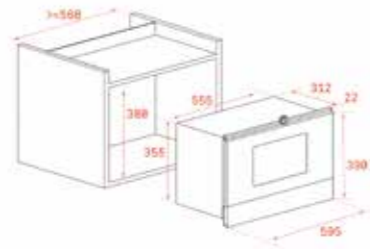

RENK

■ Antrasit

DIŞ BOYUTLAR

Yükseklik 355mm Genişlik 595mm Derinlik 312+22mm

KOD: 40586300

RENK

■ Bej

DIŞ BOYUTLAR

Yükseklik 355mm Genişlik 595mm Derinlik 312+22mm

KOD: 40586302

MODEL	ML 822 BIS L/R	ML 820 BIS	MS 620 BIS	MWR 22 BI AT	MWR 22 BI VN
İÇ KAVİT ÖLÇÜLERİ					
Yükseklik (mm)	220	390	390	350	350
Genişlik (mm)	350	595	595	280	280
Derinlik (mm)	280	325	325	220	220
Hacim (lt.)	22			22	22
ELEKTRİK ÖZELLİKLERİ					
Maksimum Nominal Güç (W)	2500	1100	1100	1400	1400
Mikrodalga Gücü	850	750	750	850	850
Izgara Gücü (W)	1200	1000	1000	-	-
Kablo Bağlantı Uzunluğu	110			150	150
GÜVENLİK SİSTEMİ					
Çocuk Güvenliği	-	+	+	-	-
Güvenlik Termostati	+	+	+	+	+
Kapı Açıldığında Otomatik Bağlantı Kesme	+			+	+
Teğetsel Havalandırma	+			+	+