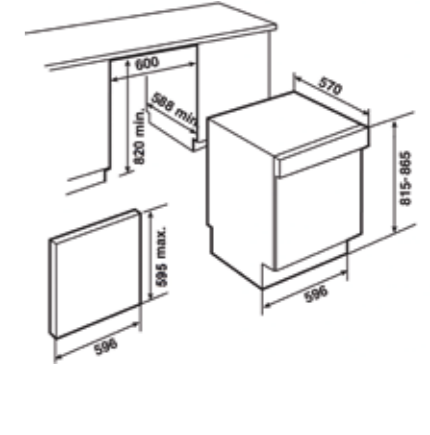

TOTAL DW 605 S

- Yan ankastr bulaşık makinesi
- Parmak izi tutmayan paslanmaz çelik panel
- Elektronik kontrol paneli
- 12 kişilik yemek takımı
- 6 yıkama programı
- 5 yıkama sıcaklığı
- Ayarlanabilir üst sepet
- Alt. sepette katlanır raflar
- Gizli rezistans
- Hızlı yıkama (40 dak.)
- Ekonomik program
- Yarım yük yıkama
- Slider deterjan kapağı
- Özel dizayn kapak kilidi
- Tuz ve parlatıcı ikaz göstergesi
- Su yumuşatma
- Program erteleme: 3-6-9 saat
- Aquastop güvenlik sistemi
- Önden ayarlanabilir arka ayaklar
- A++ / A enerji / kurutma sınıfı
- Ses seviyesi: 49 dB

3.699₺

RENK

Inox

DIŞ BOYUTLAR

Yükseklik 815/865mm Genişlik 598mm Derinlik 570mm

KOD: 40782950