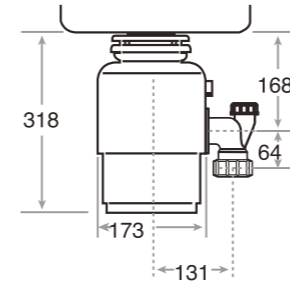

Kod / Model	Renk	Fiyat	Kod / Model	Renk	Fiyat	Kod / Model	Renk	Fiyat
469780200A	Krom	759₺	8191462	Krom	469₺	8191362	Krom	309₺

Kod / Model	Renk	Fiyat	Kod / Model	Renk	Fiyat
40197101	Inox-Siyah	1.499₺	61001907	Krom	799₺

*Model ve ölçülerde değişiklik yapma hakkı saklıdır. Bu katalogdaki ölçüler ile değerlerin birbirine uyumsuzluğundan firmamız sorumlu değildir. Fiyatlarımız tavsiye edilen perakende satış fiyatları (Türk Lirası) olup KDV dahildir.

*Model ve ölçülerde değişiklik yapma hakkı saklıdır. Bu katalogdaki ölçüler ile değerlerin birbirine uyumsuzluğundan firmamız sorumlu değildir. Fiyatlarımız tavsiye edilen perakende satış fiyatları (Türk Lirası) olup KDV dahildir.