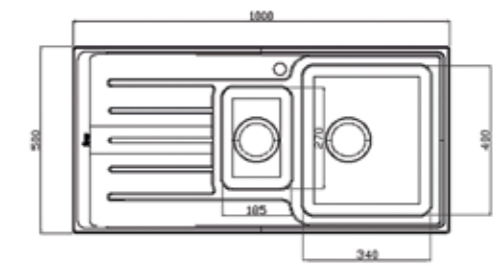

Kod / Model	Renk	Fiyat
40108852	Sağ Damlalıklı	1.319₺
40108850	Sol Damlalıklı	1.339₺

HAZNE DERİNLİĞİ 190mm