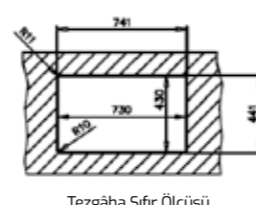

Tezgâha Sıfır Ölçüsü