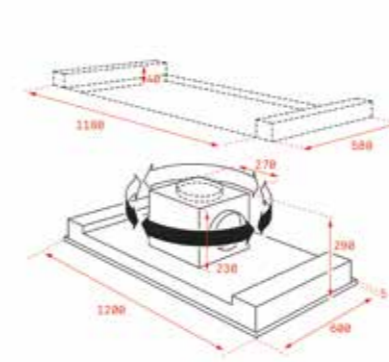

RENK

Inox

DIŞ BOYUTLAR

Genişlik 1.200mm

KOD: 40484180