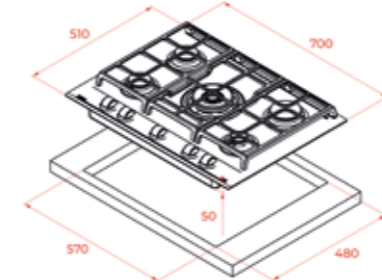

RENK

Night River Black

DIŞ BOYUTLAR

Yükseklik 50mm Genişlik 700mm Derinlik 510mm

KOD: 112570054