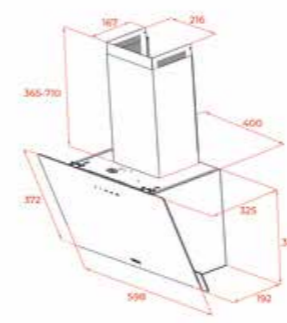

RENK
☐ Beyaz

DIŞ BOYUTLAR
Genişlik 600mm
KOD: 112950005