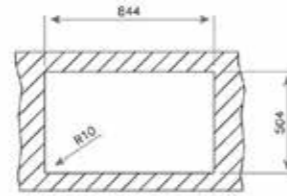

Kod / Model	Renk	Fiyat	Kod / Model	Renk	Fiyat
115030015	Paslanmaz Çelik	3.279₺	115030016	Paslanmaz Çelik	4.219₺

HAZNE DERİNLİĞİ 200mm

HAZNE DERİNLİĞİ 200mm

*Tüm eviyelerimize sifon dahildir. Kumandalı sifonlu eviyeler ürün açıklamalarında belirtilmiştir. Ürün görselleri ile gerçek ürün arasında renk farklılıkları olabilir. Model ve ölçülerde değişiklik yapma hakkı saklıdır.