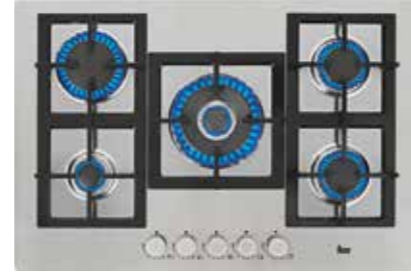

1.269₺

MAESTRO EFX 70 5G AI AL DR CI

- Paslanmaz çelik gazlı ocak
- Otomatik ateşleme
- Otomatik gaz kesme
- Döküm ızgaralar
- 5 adet gazlı göz
- Wok gözü
- Gaz tipi: LPG (bütan, propan), doğalgaz, havagazi