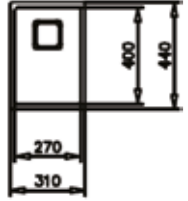

Tezgâhüstü Kesim Ölçüsü