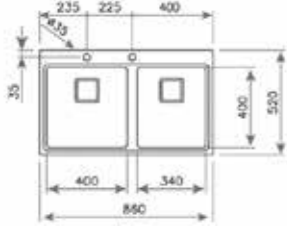

MAESTRO ZENIT RS15 2B 86 AUTO

- Paslanmaz çelik
- Ömür Boyu Garanti
- Radius 15 kenar
- 200mm hazne derinliği
- Çift hazneli
- Damlalıklı
- Sabunluk, kevgir ve doğrama tahtası aksesuar seçenekleri
- Ankastr montaj

YENİ

MAESTRO ZENIT RS15 2B 86 AUTO PRO

- Paslanmaz çelik
- Ömür Boyu Garanti
- Radius 15 kenar
- 200mm hazne derinliği
- Çift hazneli
- Sabunluk, kevgir ve doğrama tahtası dahil
- Ankastr montaj