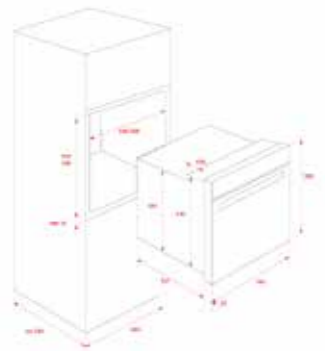

RENK
■ Antrasit

DIŞ BOYUTLAR
Yükseklik 455mm Genişlik 595mm Derinlik 472mm
KOD: 40586034