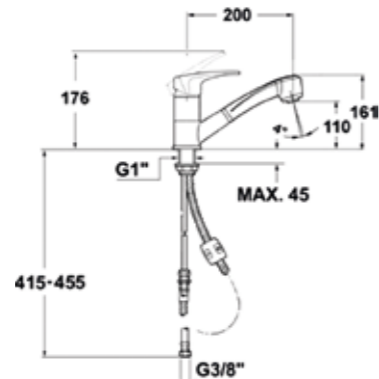

Kod / Model	Renk	Fiyat	Kod / Model	Renk	Fiyat	Kod / Model	Renk	Fiyat
5097802	Krom	839₺	4097802	Krom	1.119₺	5399512	Krom	569₺

Kod / Model	Renk	Fiyat	Kod / Model	Renk	Fiyat	Kod / Model	Renk	Fiyat
116030022	Paslanmaz Çelik	739₺	116030024	Beyaz	739₺	116030023	Siyah	739₺

*Model ve ölçülerde değişiklik yapma hakkı saklıdır. Bu katalogdaki ölçüler ile değerlerin birbirine uyumsuzluğundan firmamız sorumlu değildir. Fiyatlarımız tavsiye edilen perakende satış fiyatları (Türk Lirası) olup KDV dahildir.

*Model ve ölçülerde değişiklik yapma hakkı saklıdır. Bu katalogdaki ölçüler ile değerlerin birbirine uyumsuzluğundan firmamız sorumlu değildir. Fiyatlarımız tavsiye edilen perakende satış fiyatları (Türk Lirası) olup KDV dahildir.