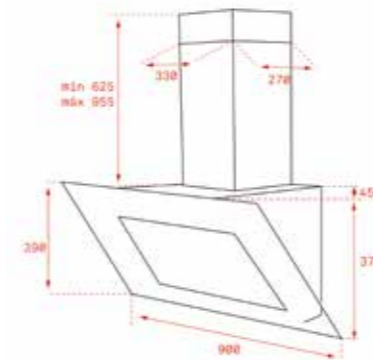

RENK

Night River Black

DIŞ BOYUTLAR

Genişlik 900mm

KOD: 40437200