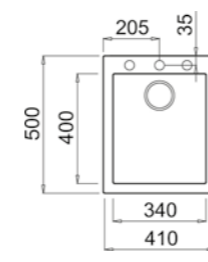

Kod / Model	Renk	Fiyat
115230010	Black	1.279₺
115230011	Stone Grey	1.279₺
115230012	Avena Beige	1.279₺
115230013	Bright Cream	1.279₺
115230014	Artic White	1.279₺

HAZNE DERİNLİĞİ 200mm

*Tüm eviyelerimize sifon dahildir. Kumandalı sifonlu eviyeler ürün açıklamalarında belirtilmiştir. Ürün görselleri ile gerçek ürün arasında renk farklılıkları olabilir. Model ve ölçülerde değişiklik yapma hakkı saklıdır.