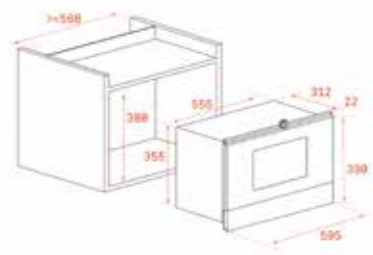

2.099₺

RENK

■ Inox - Siyah Cam

DIŞ BOYUTLAR

Yükseklik 390mm Genişlik 595mm Derinlik 334mm

KOD: 40584300 (Sol) / 40584301 (Sağ)

RENK

□ Inox - Beyaz Cam