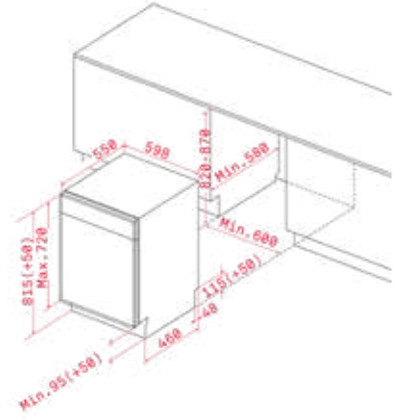

MAESTRO DW8 80 FI

- Tam ankastr bulaşık makinesi
- Parmak izi tutmayan paslanmaz çelik dış yüzey
- Elektronik kontrol paneli
- 12 kişilik yemek takımı
- 10 yıkama programı
- 5 yıkama sıcaklığı
- Ayarlanabilir üst sepet (3 farklı yükseklik)
- Gizli rezistans
- Hızlı program (45 dak.)
- Ekonomik program
- Yarım yük yıkama
- Tuz ve parlatıcı seviyesi ikaz göstergesi
- Gecikmeli başlangıç (1-24 saat)
- Dijital gösterge
- BIO program
- Üçüncü sprey
- 3'ü bir arada tablet kullanım seçeneği
- Aquastop güvenlik sistemi
- Aqua Logic sistem (Su kirlilik sensörü)
- A/A/A enerji / yıkama / kurutma sınıfı
- Ses seviyesi: 45 dB

8.999₺

RENK

Inox

DIŞ BOYUTLAR

Yükseklik 820/870mm Genişlik 596mm Derinlik 550mm

KOD: 40716240