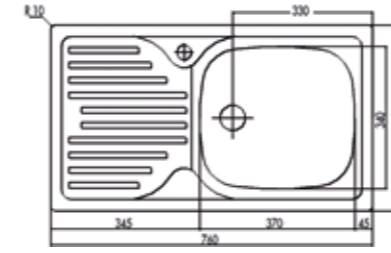

Kod / Model	Renk	Fiyat
40109744	Sağ Damlalıklı	329₺
40109741	Sol Damlalıklı	329₺
40109743	Sağ Damlalıklı	379₺
40109740	Sol Damlalıklı	379₺

Kod / Model	Renk	Fiyat
40109726	Sağ Damlalıklı	329₺
40109721	Sol Damlalıklı	329₺
40109725	Sağ Damlalıklı	379₺
40109720	Sol Damlalıklı	379₺

Kod / Model	Renk	Fiyat
40109769	Sağ Damlalıklı	249₺
40109764	Sol Damlalıklı	269₺
40109767	Sağ Damlalıklı	299₺
40109762	Sol Damlalıklı	299₺

Kod / Model	Renk	Fiyat
40132027	Sağ Damlalıklı	299₺
40132022	Sol Damlalıklı	299₺
40132025	Sağ Damlalıklı	329₺
40132020	Sol Damlalıklı	329₺

HAZNE DERİNLİĞİ 140mm

HAZNE DERİNLİĞİ 140mm

*Tüm eviyelerimize sifon dahildir. Kumandalı sifonlu eviyeler ürün açıklamalarında belirtilmiştir. Ürün görselleri ile gerçek ürün arasında renk farklılıkları olabilir. Model ve ölçülerde değişiklik yapma hakkı saklıdır.

HAZNE DERİNLİĞİ 140mm

HAZNE DERİNLİĞİ 140mm

*Tüm eviyelerimize sifon dahildir. Kumandalı sifonlu eviyeler ürün açıklamalarında belirtilmiştir. Ürün görselleri ile gerçek ürün arasında renk farklılıkları olabilir. Model ve ölçülerde değişiklik yapma hakkı saklıdır.