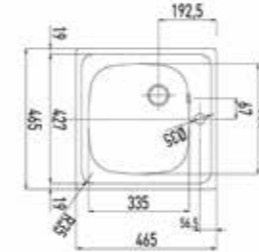

Kod / Model	Renk	Fiyat
40109613	Paslanmaz Çelik	299₺

HAZNE DERİNLİĞİ 150mm

*Tüm eviyelerimize sifon dahildir. Kumandalı sifonlu eviyeler ürün açıklamalarında belirtilmiştir. Ürün görselleri ile gerçek ürün arasında renk farklılıkları olabilir. Model ve ölçülerde değişiklik yapma hakkı saklıdır.