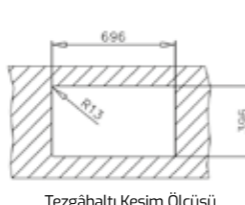

Tezgâh altı Kesim Ölçüsü