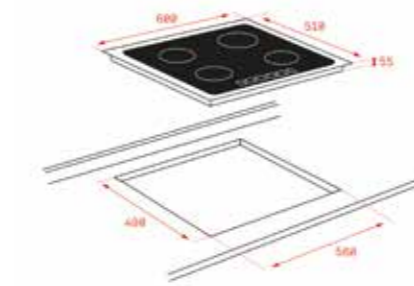

RENK

White Marble

DIŞ BOYUTLAR

Yükseklik 55mm Genişlik 600mm Derinlik 510mm

KOD: 10210205