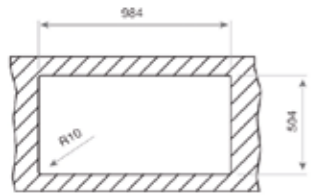

MAESTRO ZENIT RS15 2B 1D AUTO

- Paslanmaz çelik
- Ömür Boyu Garanti
- Radius 15 kenar
- 200mm hazne derinliği
- Çift hazneli
- Damlalıklı
- Sabunluk, kevgir ve doğrama tahtası aksesuar seçenekleri
- Ankastr montaj

Kod / Model	Renk	Fiyat
115160005	Sol Damlalıklı	3.449₺
115160003	Sağ Damlalıklı	3.449₺

HAZNE DERİNLİĞİ 200mm

*Tüm eviyelerimize sifon dahildir. Kumandalı sifonlu eviyeler ürün açıklamalarında belirtilmiştir. Ürün görselleri ile gerçek ürün arasında renk farklılıkları olabilir. Model ve ölçülerde değişiklik yapma hakkı saklıdır.

YENİ

MAESTRO ZENIT RS15 2B 1D AUTO PRO

- Paslanmaz çelik
- Ömür Boyu Garanti
- Radius 15 kenar
- 200mm hazne derinliği
- Çift hazneli
- Damlalıklı
- Sabunluk, kevgir ve doğrama tahtası dahil
- Ankastr montaj