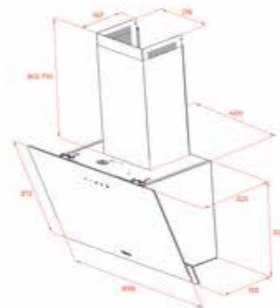

RENK
■ Siyah

DİŞ BOYUTLAR
Genişlik 900mm
KOD: 112950008

RENK
□ Beyaz

DİŞ BOYUTLAR
Genişlik 900mm
KOD: 112950009

RENK
■ Siyah

DİŞ BOYUTLAR
Genişlik 600mm
KOD: 112930018

RENK
□ Beyaz

DİŞ BOYUTLAR
Genişlik 600mm
KOD: 112930019

RENK
■ Siyah

DİŞ BOYUTLAR
Genişlik 900mm
KOD: 112930017

RENK
□ Beyaz

DİŞ BOYUTLAR
Genişlik 900mm
KOD: 112930020