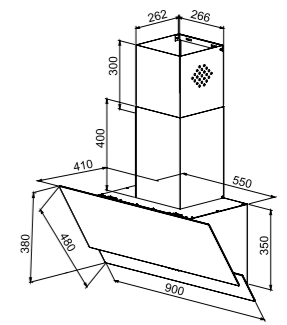

RENK

Siyah

DIŞ BOYUTLAR

Genişlik 600/900mm

KOD: 40495040