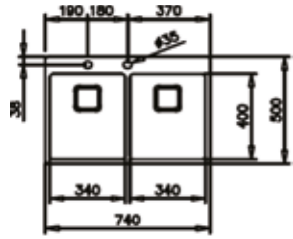

Ankastr Kesim Ölçüsü