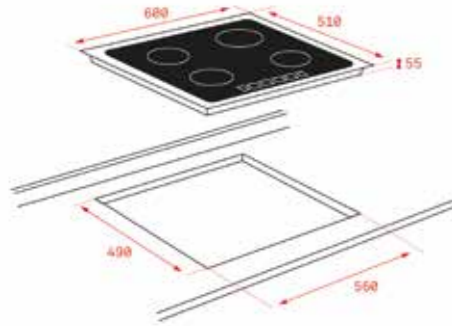

RENK

☐ White Marble

DIŞ BOYUTLAR

Yükseklik 55mm Genişlik 600mm Derinlik 510mm

KOD: 10210205