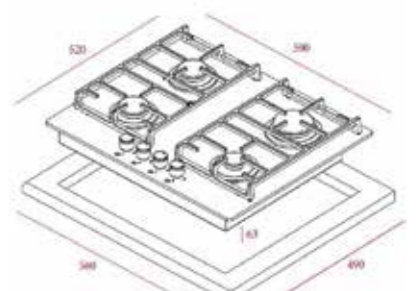

Yükseklik 61mm Genişlik 590mm Derinlik 520mm

KOD: 40245106

RENK

Siyah

DIŞ BOYUTLAR

Yükseklik 50mm Genişlik 590mm Derinlik 520mm

KOD: 40245132

EASY HEL LUX 60 4G AI AL L