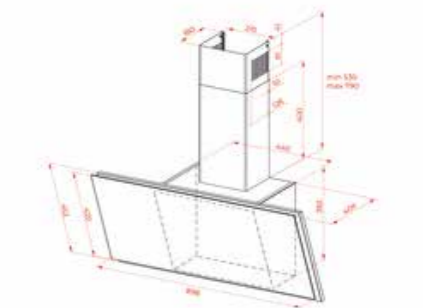

RENK
■ Siyah

DİŞ BOYUTLAR
Genişlik 900mm
KOD: 112950008

RENK
□ Beyaz

DİŞ BOYUTLAR
Genişlik 900mm
KOD: 112950009

RENK
■ Siyah

DİŞ BOYUTLAR
Genişlik 600mm
KOD: 112930018

RENK
□ Beyaz

DİŞ BOYUTLAR
Genişlik 600mm
KOD: 112930019

RENK
■ Siyah

DİŞ BOYUTLAR
Genişlik 900mm
KOD: 112930017

RENK
□ Beyaz

DİŞ BOYUTLAR
Genişlik 900mm
KOD: 112930020