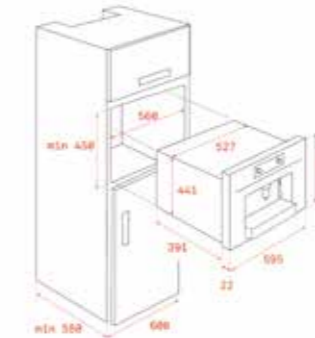

MAESTRO HLC 840 LB

- Multifonksiyonel turbo fırın
- LED ekranlı dokunmatik kontrol paneli
- A+ enerji sınıfı ile %20 oranında daha az tüketim
- Hydroclean® PRO temizleme sistemi
- 9 pişirme programı
- 45 lt. kapasite
- Hızlı ön ısıtma
- Buz çözme
- ECO özelliği
- Çocuk kilidi
- Üç camlı çıkarılabilir kapak
- Kolay kullanılabilir 1 kademeli teleskopik ray sistemi
- Drop Down maxi ızgara
- 1 derin tepsi, 1 ızgara
- Soğutma fanı

3.499₺

RENK

London Brick

DIŞ BOYUTLAR

Yükseklik 455mm Genişlik 595mm Derinlik 559mm

KOD: 111130006