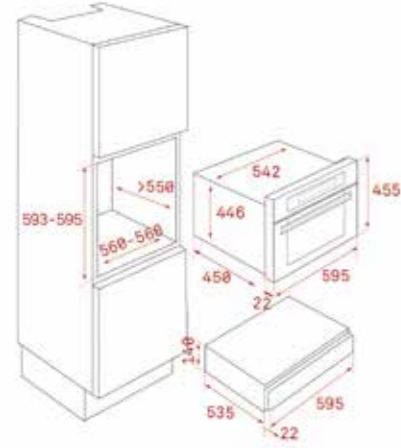

RENK

Inox - Siyah Cam

DIŞ BOYUTLAR

Yükseklik 140mm Genişlik 595mm Derinlik 557mm

KOD: 40589951