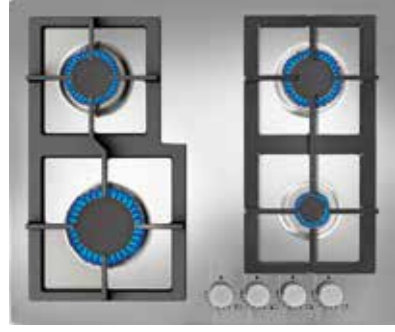

TOTAL EFX 60 4G AI AL CI

- Paslanmaz çelik gazlı ocak
- Otomatik ateşleme
- Otomatik gaz kesme
- Döküm ızgaralar
- 4 adet gazlı göz
- Gaz tipi: LPG (bütan, propan), doğalgaz, havagazı

1.839₺