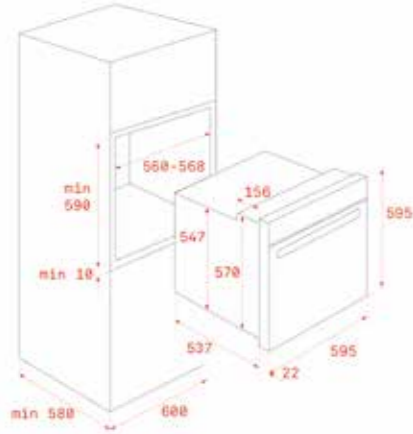

5.899₺

RENK

Stone Grey

DIŞ BOYUTLAR

Yükseklik 595mm Genişlik 595mm Derinlik 537+22mm

KOD: 11100011

YENİ

MAESTRO CLC 855 GM ST