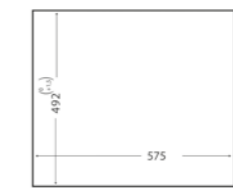

Kod / Model	Renk	Fiyat
115260019	Black	1.559₺
115260020	Stone Grey	1.559₺
115260021	Avena Beige	1.559₺
115260022	Bright Cream	1.559₺
115260023	Artic White	1.559₺

HAZNE DERİNLİĞİ 200mm