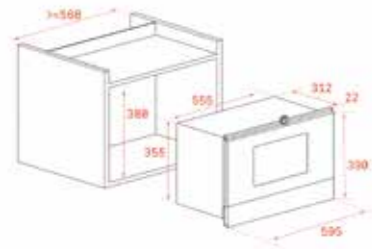

RENK

■ Antrasit

DIŞ BOYUTLAR

Yükseklik 355mm Genişlik 595mm Derinlik 312+22mm

KOD: 40586300

RENK

■ Bej

DIŞ BOYUTLAR

Yükseklik 355mm Genişlik 595mm Derinlik 312+22mm

KOD: 40586302

MODEL	ML 822 BIS L/R	ML 820 BIS	MS 620 BIS	MWR 22 BI AT	MWR 22 BI VN
İÇ KAVİT ÖLÇÜLERİ					
Yükseklik (mm)	220	390	390	350	350
Genişlik (mm)	350	595	595	280	280
Derinlik (mm)	280	325	325	220	220
Hacim (lt.)	22			22	22
ELEKTRİK ÖZELLİKLERİ					
Maksimum Nominal Güç (W)	2500	1100	1100	1400	1400
Mikrodalga Gücü	850	750	750	850	850
Izgara Gücü (W)	1200	1000	1000	-	-
Kablo Bağlantı Uzunluğu	110			150	150
GÜVENLİK SİSTEMİ					
Çocuk Güvenliği	-	+	+	-	-
Güvenlik Termostati	+	+	+	+	+
Kapı Açıldığında Otomatik Bağlantı Kesme	+			+	+
Teğetsel Havalandırma	+			+	+