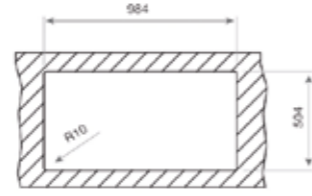

Kod / Model	Renk	Fiyat
115160006	Sol Damlalıklı	4.379₺
115160004	Sağ Damlalıklı	4.379₺

HAZNE DERİNLİĞİ 200mm