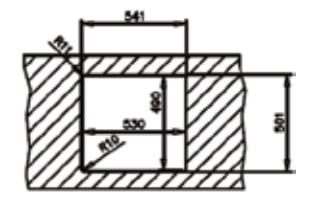

Ankastr Kesim Ölçüsü

Kod / Model	Renk	Fiyat	Kod / Model	Renk	Fiyat
115030011	Paslanmaz Çelik 18/10	3.399₺	115030013	Paslanmaz Çelik 18/10	4.169₺

HAZNE DERİNLİĞİ 200mm

HAZNE DERİNLİĞİ 200mm

*Tüm eviyelerimize sifon dahildir. Kumandalı sifonlu eviyeler ürün açıklamalarında belirtilmiştir. Ürün görselleri ile gerçek ürün arasında renk farklılıkları olabilir. Model ve ölçülerde değişiklik yapma hakkı saklıdır.

Kod / Model	Renk	Fiyat	Kod / Model	Renk	Fiyat
115000017	Paslanmaz Çelik 18/10	2.029₺	115000018	Paslanmaz Çelik 18/10	1.839₺

HAZNE DERİNLİĞİ 200mm

HAZNE DERİNLİĞİ 200mm

*Tüm eviyelerimize sifon dahildir. Kumandalı sifonlu eviyeler ürün açıklamalarında belirtilmiştir. Ürün görselleri ile gerçek ürün arasında renk farklılıkları olabilir. Model ve ölçülerde değişiklik yapma hakkı saklıdır.