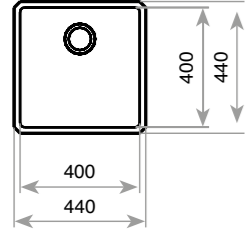

Kod / Model	Renk	Fiyat	Kod / Model	Renk	Fiyat
115000007	Paslanmaz Çelik	849₺	115000008	Paslanmaz Çelik	799₺

Kod / Model	Renk	Fiyat	Kod / Model	Renk	Fiyat
115000009	Paslanmaz Çelik	1.299₺	115000010	Paslanmaz Çelik	1.099₺

HAZNE DERİNLİĞİ 200mm

HAZNE DERİNLİĞİ 200mm

*Tüm eviyelerimize sifon dahildir. Kumandalı sifonlu eviyeler ürün açıklamalarında belirtilmiştir. Ürün görselleri ile gerçek ürün arasında renk farklılıkları olabilir. Model ve ölçülerde değişiklik yapma hakkı saklıdır.

HAZNE DERİNLİĞİ 200mm

HAZNE DERİNLİĞİ 140mm

*Tüm eviyelerimize sifon dahildir. Kumandalı sifonlu eviyeler ürün açıklamalarında belirtilmiştir. Ürün görselleri ile gerçek ürün arasında renk farklılıkları olabilir. Model ve ölçülerde değişiklik yapma hakkı saklıdır.