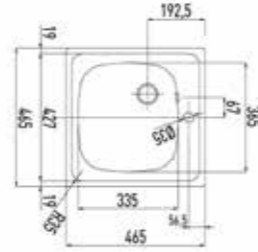

Kod / Model	Renk	Fiyat
40109617	Sol Batarya Çıkışı	299₺
40109619	Sağ Batarya Çıkışı	299₺

HAZNE DERİNLİĞİ 150mm