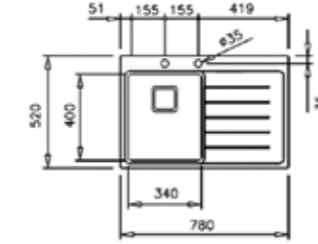

MAESTRO ZENIT RS15 1B 1D R 78 AUTO PRO

- Paslanmaz çelik
- Ömür Boyu Garanti
- Radius 15 kenar
- 200mm hazne derinliği
- Tek hazneli
- Damlalıklı
- Sabunluk, kevgir ve doğrama tahtası dahil
- Ankastr montaj