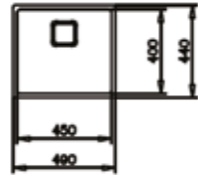

Tezgâhüstü Kesim Ölçüsü