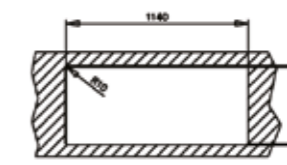

Kod / Model	Renk	Fiyat	Kod / Model	Renk	Fiyat
115000016	Paslanmaz Çelik 18/10	2.099₺	115100011	Paslanmaz Çelik Cam	2.969₺

HAZNE DERİNLİĞİ 200mm

HAZNE DERİNLİĞİ 200mm

*Tüm eviyelerimize sifon dahildir. Kumandalı sifonlu eviyeler ürün açıklamalarında belirtilmiştir. Ürün görselleri ile gerçek ürün arasında renk farklılıkları olabilir. Model ve ölçülerde değişiklik yapma hakkı saklıdır.

Kod / Model	Renk	Fiyat	Kod / Model	Renk	Fiyat
115100012	Paslanmaz Çelik Cam	2.999₺	115030017	Paslanmaz Çelik Cam	3.999₺

HAZNE DERİNLİĞİ 200mm

HAZNE DERİNLİĞİ 200mm

*Tüm eviyelerimize sifon dahildir. Kumandalı sifonlu eviyeler ürün açıklamalarında belirtilmiştir. Ürün görselleri ile gerçek ürün arasında renk farklılıkları olabilir. Model ve ölçülerde değişiklik yapma hakkı saklıdır.