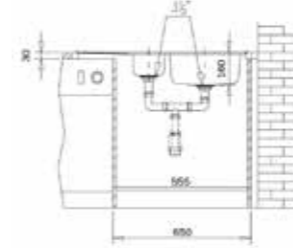

Kod / Model	Renk	Fiyat	
30000171	Batarya Deliksiz	Mikroketen	599₺
30000172	Batarya Deliksiz	Paslanmaz Çelik	549₺

HAZNE DERİNLİĞİ 150mm

*Tüm eviyelerimize sifon dahildir. Kumandalı sifonlu eviyeler ürün açıklamalarında belirtilmiştir. Ürün görselleri ile gerçek ürün arasında renk farklılıkları olabilir. Model ve ölçülerde değişiklik yapma hakkı saklıdır.