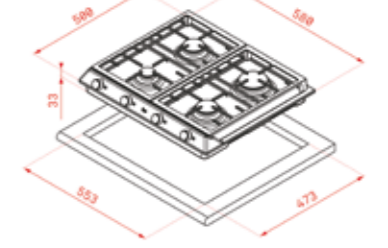

RENK
☒ Inox

DIŞ BOYUTLAR
Yükseklik 33mm Genişlik 580mm Derinlik 500mm
KOD: 40212101