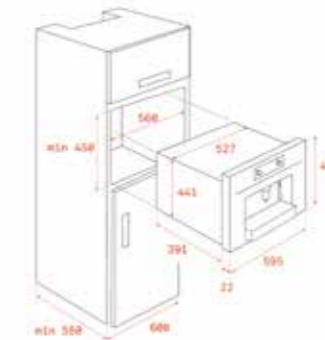

3.499₺

RENK

Night River Black

DIŞ BOYUTLAR

Yükseklik 455mm Genişlik 595mm Derinlik 559mm

KOD: 111130003

YENİ

TOTAL IZ 6420 BK