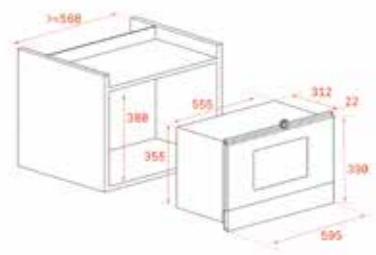

2.099₺

RENK

■ Inox - Siyah Cam

DIŞ BOYUTLAR

Yükseklik 390mm Genişlik 595mm Derinlik 334mm

KOD: 40584300 (Sol) / 40584301 (Sağ)

RENK

□ Inox - Beyaz Cam