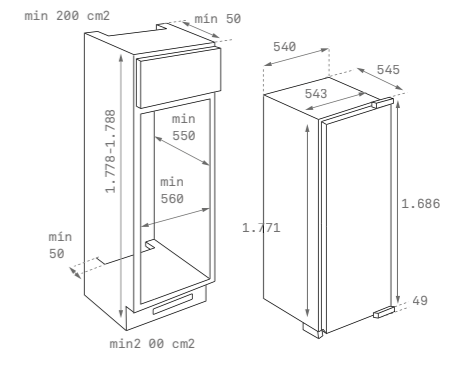

RENK
Beyaz

DIŞ BOYUTLAR
Yükseklik 1778mm Genişlik 543mm Derinlik 545mm
KOD: 40693310