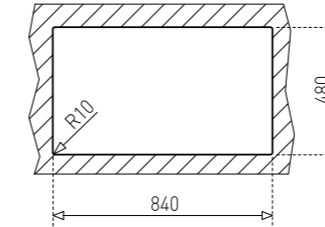

Kod / Model	Renk	Fiyat
40108001	Sağ Damlalıklı	Paslanmaz Çelik 949₺
40108002	Sol Damlalıklı	Paslanmaz Çelik 949₺
40108031**	Sağ Damlalıklı	Mikroketen 1.049₺
40108030**	Sol Damlalıklı	Mikroketen 1.049₺

** Eviye haznesi paslanmaz çeliktir.

HAZNE DERİNLİĞİ 190mm

*Tüm eviyelerimize sifon dahildir. Kumandalı sifonlu eviyeler ürün açıklamalarında belirtilmiştir. Ürün görselleri ile gerçek ürün arasında renk farklılıkları olabilir. Model ve ölçülerde değişiklik yapma hakkı saklıdır.