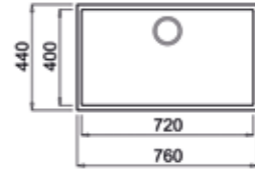

Kod / Model	Renk	Fiyat
115230015	Black	1.469₺
115230016	Stone Grey	1.469₺
115230017	Avena Beige	1.469₺
115230018	Bright Cream	1.469₺
115230019	Artic White	1.469₺

HAZNE DERİNLİĞİ 200mm

MAESTRO SQUARE 50.40 TG

- TEGRANİTE+ Eviye
- Tek hazneli
- 200mm hazne derinliği
- Tezgâh altı montaj seçeneği
- Çizilmelere karşı dayanıklı
- Hijyen kalkanı
- Gıda ile temasa uygun
- Temizlemesi kolay
- Dayanıklı yoğun renkler
- 5 farklı renk seçeneği: Black, Stone Grey, Avena Beige, Bright Cream, Artic White