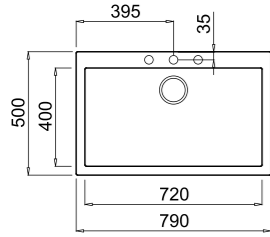

Kod / Model	Renk	Fiyat
115230000	Black	1.529₺
115230001	Stone Grey	1.529₺
115230002	Avena Beige	1.529₺
115230003	Bright Cream	1.529₺
115230004	Artic White	1.529₺

HAZNE DERİNLİĞİ 200mm

*Tüm eviyelerimize sifon dahildir. Kumandalı sifonlu eviyeler ürün açıklamalarında belirtilmiştir. Ürün görselleri ile gerçek ürün arasında renk farklılıkları olabilir. Model ve ölçülerde değişiklik yapma hakkı saklıdır.