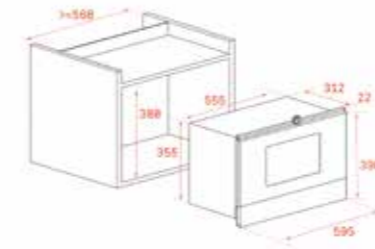

MAESTRO ML 8220 BIS L ST

- Ankastré mikrodalga fırın + ızgara
- LED ekranlı elektronik kontrol paneli
- 3 pişirme programı
- 9 direkt erişim menüsü
- 22 lt. kapasite
- Hızlı başlama fonksiyonu (30 dak.)
- 5 mikrodalga güç seviyesi: 850 W
- Drop Down ızgara güç seviyesi: 1200 W
- Zamanlayıcı (0-90 dak.)
- Otomatik zamana ve ağırlığa göre buz çözme
- Elektronik kapak
- Çocuk kilidi
- İki camlı kapak
- Kızartma plakası, döner tabla
- Paslanmaz çelik iç hazne
- Seramik taban
- Soğutma fanı

4.419₺

RENK

☐ Stone Grey

DIŞ BOYUTLAR

Yükseklik 390mm Genişlik 595mm Derinlik 334mm

KOD: 112030002