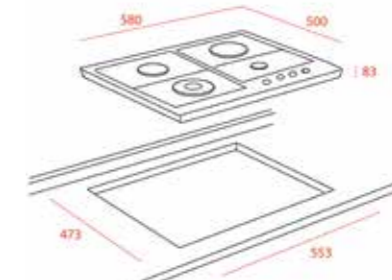

DIŞ BOYUTLAR

Yükseklik 35mm Genişlik 580mm Derinlik 500mm

KOD: 40229103

RENK

Antrasit

DIŞ BOYUTLAR

Yükseklik 83mm Genişlik 580mm Derinlik 500mm

KOD: 40225036