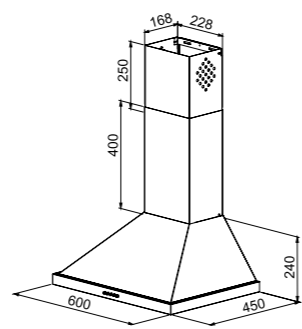

RENK

Inox

DIŞ BOYUTLAR

Genişlik 600mm

KOD: 40484830

RENK

Inox

DIŞ BOYUTLAR

Genişlik 600mm

KOD: 40485250

RENK

Inox

DIŞ BOYUTLAR

Genişlik 600mm

KOD: 40495030