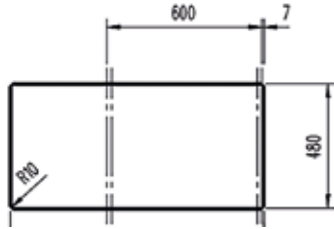

MAESTRO STONE 60 B-TG

- TEGRANİT+ Eviye
- 1,5 hazneli
- Damlalıklı
- 200mm hazne derinliği
- Küçük hazne derinliği 139mm
- Ankastr montaj seçeneği
- Çizilmelere karşı dayanıklı
- Hijyen kalkanı
- Gıda ile temasa uygun
- Temizlemesi kolay
- Dayanıklı yoğun renkler
- 4 farklı renk seçeneği: Carbon, Metallic Black, Topasbeige, White

Kod / Model	Renk	Fiyat
115360008	Carbon	1.629₺
115360010	Metallic Black	1.629₺
115360011	Topasbeige	1.629₺
115360012	White	1.629₺

HAZNE DERİNLİĞİ 200mm

*Tüm eviyelerimize sifon dahildir. Kumandalı sifonlu eviyeler ürün açıklamalarında belirtilmiştir. Ürün görselleri ile gerçek ürün arasında renk farklılıkları olabilir. Model ve ölçülerde değişiklik yapma hakkı saklıdır.

MAESTRO STONE 90 B-TG

- TEGRANİT+ Eviye
- Çift hazneli
- 200mm hazne derinliği
- Ankastr montaj seçeneği
- Çizilmelere karşı dayanıklı
- Hijyen kalkanı
- Gıda ile temasa uygun
- Temizlemesi kolay
- Dayanıklı yoğun renkler
- 4 farklı renk seçeneği: Carbon, Metallic Black, Topasbeige, White