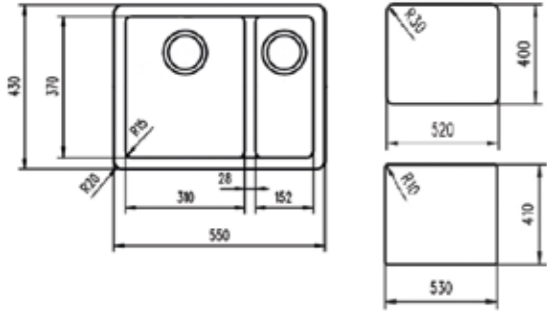

Kod / Model	Renk	Fiyat
40143671	Metalik Siyah	2.699₺
40143672	Beyaz	2.499₺

HAZNE DERİNLİĞİ 200mm

*Tüm eviyelerimize sifon dahildir. Kumandalı sifonlu eviyeler ürün açıklamalarında belirtilmiştir. Ürün görselleri ile gerçek ürün arasında renk farklılıkları olabilir. Model ve ölçülerde değişiklik yapma hakkı saklıdır.