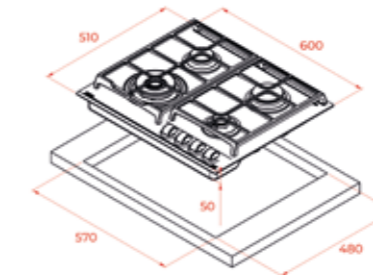

RENK

Night River Black

DIŞ BOYUTLAR

Yükseklik 50mm Genişlik 600mm Derinlik 512mm

KOD: 112570039