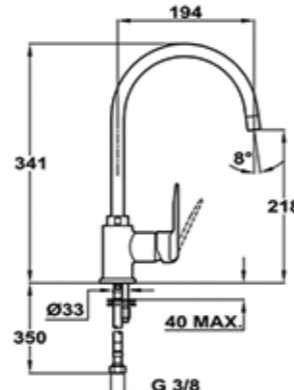

Kod / Model	Renk	Fiyat	Kod / Model	Renk	Fiyat	Kod / Model	Renk	Fiyat
5097802	Krom	839₺	4097802	Krom	1.119₺	5399512	Krom	569₺

Kod / Model	Renk	Fiyat	Kod / Model	Renk	Fiyat	Kod / Model	Renk	Fiyat
116030022	Paslanmaz Çelik	739₺	116030024	Beyaz	739₺	116030023	Siyah	739₺

*Model ve ölçülerde değişiklik yapma hakkı saklıdır. Bu katalogdaki ölçüler ile değerlerin birbirine uyumsuzluğundan firmamız sorumlu değildir. Fiyatlarımız tavsiye edilen perakende satış fiyatları (Türk Lirası) olup KDV dahildir.

*Model ve ölçülerde değişiklik yapma hakkı saklıdır. Bu katalogdaki ölçüler ile değerlerin birbirine uyumsuzluğundan firmamız sorumlu değildir. Fiyatlarımız tavsiye edilen perakende satış fiyatları (Türk Lirası) olup KDV dahildir.