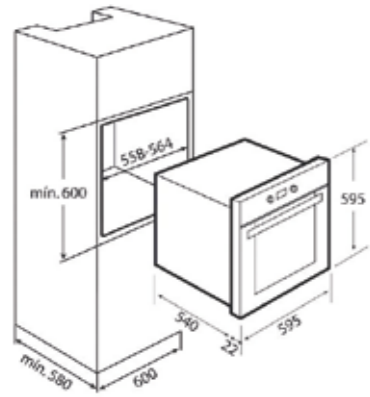

RENK

Beyaz Cam

DIŞ BOYUTLAR

Yükseklik 595mm Genişlik 595mm Derinlik 540+22mm

KOD: 41590072