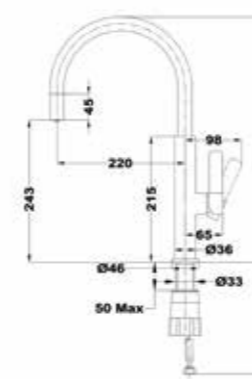

Kod / Model	Renk	Fiyat	Kod / Model	Renk	Fiyat	Kod / Model	Renk	Fiyat
5097802	Krom	839₺	4097802	Krom	1.119₺	5399512	Krom	569₺

Kod / Model	Renk	Fiyat	Kod / Model	Renk	Fiyat	Kod / Model	Renk	Fiyat
116030022	Paslanmaz Çelik	739₺	116030024	Beyaz	739₺	116030023	Siyah	739₺

*Model ve ölçülerde değişiklik yapma hakkı saklıdır. Bu katalogdaki ölçüler ile değerlerin birbirine uyumsuzluğundan firmamız sorumlu değildir. Fiyatlarımız tavsiye edilen perakende satış fiyatları (Türk Lirası) olup KDV dahildir.

*Model ve ölçülerde değişiklik yapma hakkı saklıdır. Bu katalogdaki ölçüler ile değerlerin birbirine uyumsuzluğundan firmamız sorumlu değildir. Fiyatlarımız tavsiye edilen perakende satış fiyatları (Türk Lirası) olup KDV dahildir.