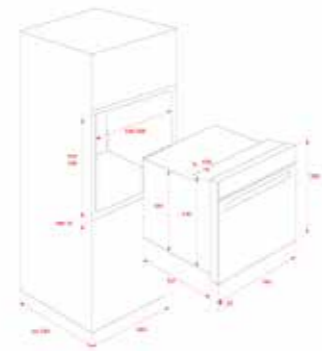

5.439₺

RENK
■ Antrasit

DIŞ BOYUTLAR
Yükseklik 455mm Genişlik 595mm Derinlik 472mm
KOD: 40586034

RENK
■ Bej

DIŞ BOYUTLAR
Yükseklik 455mm Genişlik 595mm Derinlik 472mm
KOD: 40586036

MAESTRO CP 15 GS

- Isıtma çekmecesini
- 6 tabak kapasitesi
- 10cm'lik kullanılabilir yükseklik
- 30-80 °C sıcaklık aralığı
- Yeni açma kapama sistemi (push push)
- Kaymayı önleyici malzeme ile teleskopik ray
- 45cm'lik kompakt fırın ve mikrodalgalar için uygundur