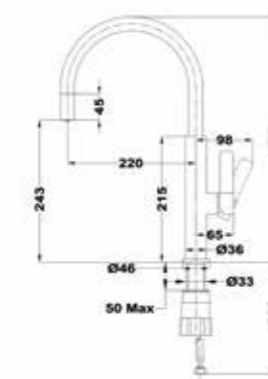

Kod / Model	Renk	Fiyat	Kod / Model	Renk	Fiyat	Kod / Model	Renk	Fiyat
5097802	Krom	839₺	4097802	Krom	1.119₺	5399512	Krom	569₺

Kod / Model	Renk	Fiyat	Kod / Model	Renk	Fiyat	Kod / Model	Renk	Fiyat
116030022	Paslanmaz Çelik	739₺	116030024	Beyaz	739₺	116030023	Siyah	739₺

*Model ve ölçülerde değişiklik yapma hakkı saklıdır. Bu katalogdaki ölçüler ile değerlerin birbirine uyumsuzluğundan firmamız sorumlu değildir. Fiyatlarımız tavsiye edilen perakende satış fiyatları (Türk Lirası) olup KDV dahildir.

*Model ve ölçülerde değişiklik yapma hakkı saklıdır. Bu katalogdaki ölçüler ile değerlerin birbirine uyumsuzluğundan firmamız sorumlu değildir. Fiyatlarımız tavsiye edilen perakende satış fiyatları (Türk Lirası) olup KDV dahildir.