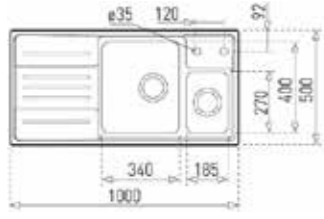

Kod / Model	Renk	Fiyat
40108353	Sağ Damlalıklı	1.189₺
40108351	Sol Damlalıklı	1.189₺
40108350*	Sol Damlalıklı	1.279₺

** Eviye haznesi paslanmaz çeliktir.

HAZNE DERİNLİĞİ 190mm

*Tüm eviyelerimize sifon dahildir. Kumandalı sifonlu eviyeler ürün açıklamalarında belirtilmiştir. Ürün görselleri ile gerçek ürün arasında renk farklılıkları olabilir. Model ve ölçülerde değişiklik yapma hakkı saklıdır.