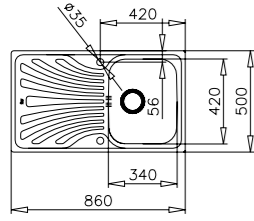

TOTAL CLASSIC 1B 1/2 D 650.500

- Paslanmaz çelik
- Ömür Boyu Garanti
- 180mm hazne derinliği
- Tek hazneli
- Damlalıklı