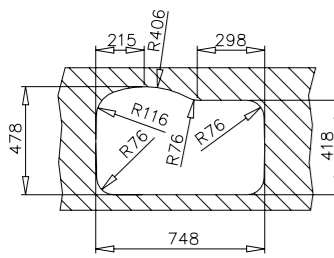

TOTAL BE 2B 780

- Paslanmaz çelik
- Ömür Boyu Garanti
- 180mm hazne derinliği
- Çift hazneli