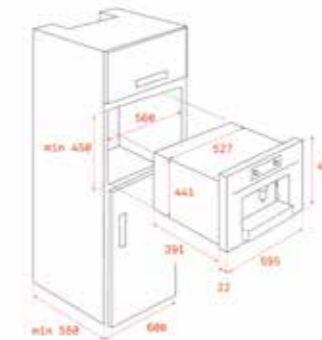

RENK

Inox - Siyah Cam

DIŞ BOYUTLAR

Yükseklik 455mm Genişlik 595mm Derinlik 413mm

KOD: 41598030