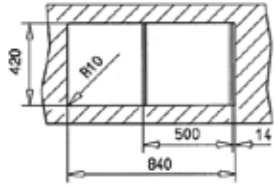

Kod / Model	Renk	Fiyat
40109744	Sağ Damlalıklı	329₺
40109741	Sol Damlalıklı	329₺
40109743	Sağ Damlalıklı	379₺
40109740	Sol Damlalıklı	379₺

Kod / Model	Renk	Fiyat
40109726	Sağ Damlalıklı	329₺
40109721	Sol Damlalıklı	329₺
40109725	Sağ Damlalıklı	379₺
40109720	Sol Damlalıklı	379₺

Kod / Model	Renk	Fiyat
40109769	Sağ Damlalıklı	249₺
40109764	Sol Damlalıklı	269₺
40109767	Sağ Damlalıklı	299₺
40109762	Sol Damlalıklı	299₺

Kod / Model	Renk	Fiyat
40132027	Sağ Damlalıklı	299₺
40132022	Sol Damlalıklı	299₺
40132025	Sağ Damlalıklı	329₺
40132020	Sol Damlalıklı	329₺

HAZNE DERİNLİĞİ 140mm

HAZNE DERİNLİĞİ 140mm

*Tüm eviyelerimize sifon dahildir. Kumandalı sifonlu eviyeler ürün açıklamalarında belirtilmiştir. Ürün görselleri ile gerçek ürün arasında renk farklılıkları olabilir. Model ve ölçülerde değişiklik yapma hakkı saklıdır.

HAZNE DERİNLİĞİ 140mm

HAZNE DERİNLİĞİ 140mm

*Tüm eviyelerimize sifon dahildir. Kumandalı sifonlu eviyeler ürün açıklamalarında belirtilmiştir. Ürün görselleri ile gerçek ürün arasında renk farklılıkları olabilir. Model ve ölçülerde değişiklik yapma hakkı saklıdır.