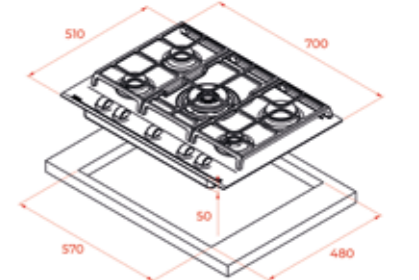

RENK

White Marble

DIŞ BOYUTLAR

Yükseklik 50mm Genişlik 700mm Derinlik 510mm

KOD: 112570104