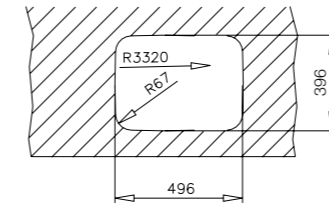

Kod / Model	Renk	Fiyat
10125122	Paslanmaz Çelik	689₺

HAZNE DERİNLİĞİ 200mm

*Tüm eviyelerimize sifon dahildir. Kumandalı sifonlu eviyeler ürün açıklamalarında belirtilmiştir. Ürün görselleri ile gerçek ürün arasında renk farklılıkları olabilir. Model ve ölçülerde değişiklik yapma hakkı saklıdır.