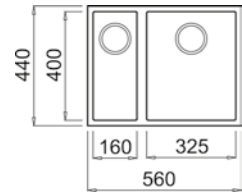

MAESTRO SQUARE 560 TG

- TEGRANİTE+ Eviye
- 1,5 hazneli
- 200mm hazne derinliği
- Küçük hazne derinliği 155mm
- Tezgâh altı montaj seçeneği
- Çizilmelere karşı dayanıklı
- Hijyen kalkanı
- Gıda ile temasa uygun
- Temizlemesi kolay
- Dayanıklı yoğun renkler
- 5 farklı renk seçeneği: Black, Stone Grey, Avena Beige, Bright Cream, Artic White

Kod / Model	Renk	Fiyat
115260029	Black	1.499₺
115260030	Stone Grey	1.499₺
115260031	Avena Beige	1.499₺
115260032	Bright Cream	1.499₺
115260033	Artic White	1.499₺

HAZNE DERİNLİĞİ 200mm

*Tüm eviyelerimize sifon dahildir. Kumandalı sifonlu eviyeler ürün açıklamalarında belirtilmiştir. Ürün görselleri ile gerçek ürün arasında renk farklılıkları olabilir. Model ve ölçülerde değişiklik yapma hakkı saklıdır.

MAESTRO SQUARE 72.40 TG

- TEGRANİTE+ Eviye
- Tek hazneli
- 200mm hazne derinliği
- Tezgâh altı montaj seçeneği
- Çizilmelere karşı dayanıklı
- Hijyen kalkanı
- Gıda ile temasa uygun
- Temizlemesi kolay
- Dayanıklı yoğun renkler
- 5 farklı renk seçeneği: Black, Stone Grey, Avena Beige, Bright Cream, Artic White