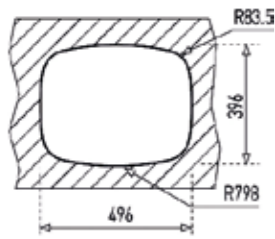

Kod / Model	Renk	Fiyat	Kod / Model	Renk	Fiyat
40108510	Paslanmaz Çelik	449₺	10125123	Paslanmaz Çelik	519₺

Kod / Model	Renk	Fiyat	Kod / Model	Renk	Fiyat
40108508	Paslanmaz Çelik	399₺	10125069	Paslanmaz Çelik	599₺
40108507	Mikroketen	419₺			

HAZNE DERİNLİĞİ 155mm

HAZNE DERİNLİĞİ 200mm

HAZNE DERİNLİĞİ 177mm

HAZNE DERİNLİĞİ 250mm

*Tüm eviyelerimize sifon dahildir. Kumandalı sifonlu eviyeler ürün açıklamalarında belirtilmiştir. Ürün görselleri ile gerçek ürün arasında renk farklılıkları olabilir. Model ve ölçülerde değişiklik yapma hakkı saklıdır.

*Tüm eviyelerimize sifon dahildir. Kumandalı sifonlu eviyeler ürün açıklamalarında belirtilmiştir. Ürün görselleri ile gerçek ürün arasında renk farklılıkları olabilir. Model ve ölçülerde değişiklik yapma hakkı saklıdır.