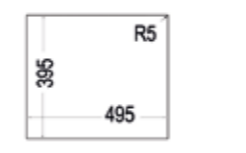

Kod / Model	Renk	Fiyat
115230020	Black	1.279₺
115230021	Stone Grey	1.279₺
115230022	Avena Beige	1.279₺
115230023	Bright Cream	1.279₺
115230024	Artic White	1.279₺

HAZNE DERİNLİĞİ 200mm

*Tüm eviyelerimize sifon dahildir. Kumandalı sifonlu eviyeler ürün açıklamalarında belirtilmiştir. Ürün görselleri ile gerçek ürün arasında renk farklılıkları olabilir. Model ve ölçülerde değişiklik yapma hakkı saklıdır.

MAESTRO SQUARE 40.40 TG

- TEGRANİTE+ Eviye
- Tek hazneli
- 200mm hazne derinliği
- Tezgâh altı montaj seçeneği
- Çizilmelere karşı dayanıklı
- Hijyen kalkanı
- Gıda ile temasa uygun
- Temizlemesi kolay
- Dayanıklı yoğun renkler
- 5 farklı renk seçeneği: Black, Stone Grey, Avena Beige, Bright Cream, Artic White