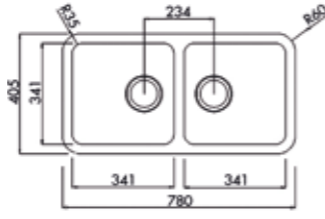

Kod / Model	Renk	Fiyat
40108500	Paslanmaz Çelik	939₺

HAZNE DERİNLİĞİ 190mm