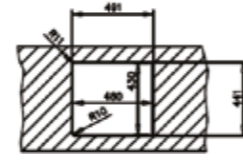

Tezgâha Sıfır Ölçüsü