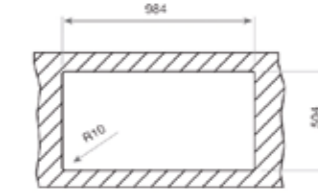

Kod / Model	Renk	Fiyat
115130003	Sol Damlalıklı	4.569₺
115130001	Sağ Damlalıklı	4.569₺

HAZNE DERİNLİĞİ 200mm