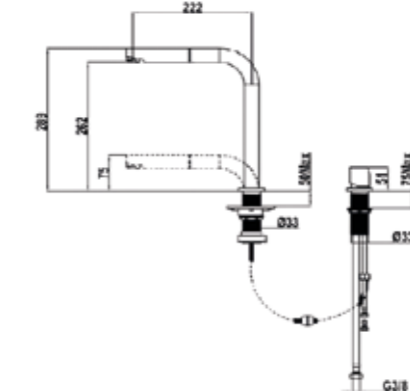

Kod / Model	Renk	Fiyat	Kod / Model	Renk	Fiyat	Kod / Model	Renk	Fiyat
339150200	Krom	1.369₺	53995120FN	Siyah	739₺	3593802	Krom	1.339₺
33915020W	Beyaz	2.199₺	53995120FW	Beyaz	739₺			
			53995120FM	Gri	889₺			

Kod / Model	Renk	Fiyat	Kod / Model	Renk	Fiyat	Kod / Model	Renk	Fiyat
239391200	Krom	1.279₺	509830200	Krom	1.279₺	509130200	Krom	859₺

*Model ve ölçülerde değişiklik yapma hakkı saklıdır. Bu katalogdaki ölçüler ile değerlerin birbirine uyumsuzluğundan firmamız sorumlu değildir. Fiyatlarımız tavsiye edilen perakende satış fiyatları (Türk Lirası) olup KDV dahildir.

*Model ve ölçülerde değişiklik yapma hakkı saklıdır. Bu katalogdaki ölçüler ile değerlerin birbirine uyumsuzluğundan firmamız sorumlu değildir. Fiyatlarımız tavsiye edilen perakende satış fiyatları (Türk Lirası) olup KDV dahildir.