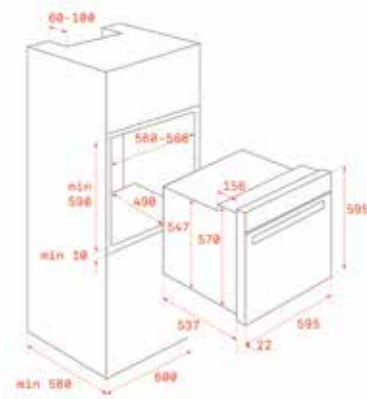

RENK

Beşaz Cam

DIŞ BOYUTLAR

Yükseklik 595mm Genişlik 595mm Derinlik 537+22mm

KOD: 41560071

RENK

Inox - Siyah Cam

DIŞ BOYUTLAR

Yükseklik 595mm Genişlik 595mm Derinlik 537+22mm

KOD: 41560060