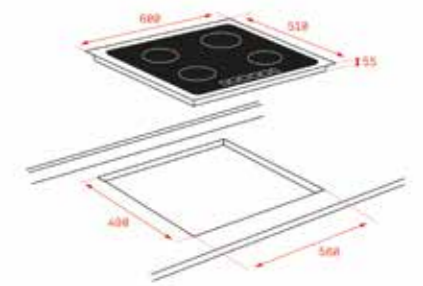

RENK

Stone Grey

DIŞ BOYUTLAR

Yükseklik 55mm Genişlik 600mm Derinlik 510mm

KOD: 112510008