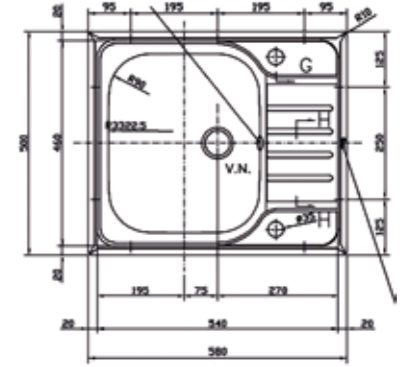

Kod / Model	Renk	Fiyat
40133222	Sağ Damlalıklı	439₺
40133221	Sol Damlalıklı	439₺

HAZNE DERİNLİĞİ 150mm