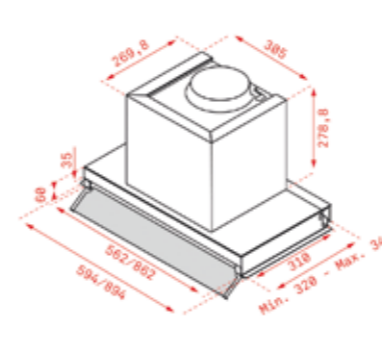

RENK
Inox

DİŞ BOYUTLAR
Genişlik 894mm
KOD: 40489340