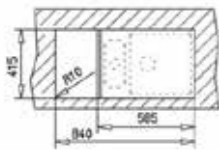

Kod / Model	Renk	Fiyat
40143359	Karbon	1.789₺
40143353	Beyaz	1.789₺

Kod / Model	Renk	Fiyat
40143345	Karbon	1.499₺
40143350	Beyaz	1.499₺

HAZNE DERİNLİĞİ 200mm

HAZNE DERİNLİĞİ 200mm

*Tüm eviyelerimize sifon dahildir. Kumandalı sifonlu eviyeler ürün açıklamalarında belirtilmiştir. Ürün görselleri ile gerçek ürün arasında renk farklılıkları olabilir. Model ve ölçülerde değişiklik yapma hakkı saklıdır.