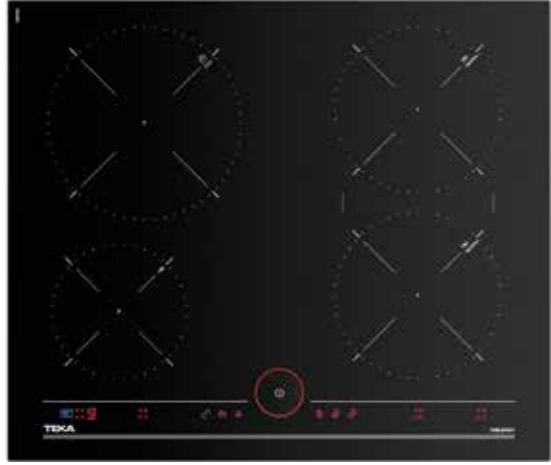

5.999₺

RENK

Stone Grey

DIŞ BOYUTLAR

Yükseklik 55mm Genişlik 600mm Derinlik 510mm

KOD: 112510008

MAESTRO IT 6450 IKNOB

- Cam seramik induksiyonlu ocak
- Yeni ince metal çerçeve tasarımı
- IKNOB dokunmatik kontrol
- IQUIK hızlı kaynatma ve sıcak tutma fonksiyonu
- Power Plus özelliği
- Stop&Go fonksiyonu
- Senkronize fonksiyonu
- Her bölge için bağımsız elektronik zamanlayıcı
- Güç yönetim fonksiyonu
- Sessiz modu
- Tencere tanıma sistemi
- Güvenlik kilidi
- Kalan ısı göstergesi
- 4 pişirme gözü
- 1 induksiyon Ø 210mm
- 2 induksiyon Ø 180mm
- 1 induksiyon Ø 145mm
- Max. güç: 7400 W

5.499₺

RENK

■ Siyah Cam

DIŞ BOYUTLAR

Yükseklik 50mm Genişlik 605mm Derinlik 515mm

KOD: 10210182

MAESTRO IRF 9480 TFT

- Cam seramik induksiyonlu ocak
- Bizote kenar tasarımı
- 7" renkli TFT ekran dokunmatik kontrol
- Önceden programlanmış 15 tarif
- Ektra menü: Tarifler, planlayıcı, araçlar ve ayarlar
- 4 özel ICooking özelliği: IQUIK hızlı kaynatma, sıcak tutma, ısıtma, eritme
- Power Plus özelliği
- Stop&Go fonksiyonu
- FlexiZone pişirme gözü
- Her bölge için bağımsız elektronik zamanlayıcı
- Güç yönetim fonksiyonu
- Sessiz modu
- Tencere tanıma sistemi
- Güvenlik kilidi
- Kalan ısı göstergesi
- 4 pişirme gözü:
- 1 induksiyon Ø 145mm
- 2 flex induksiyon 270 x 180mm=280x385
- 1 induksiyon Ø 280mm
- Max. güç: 7400 W