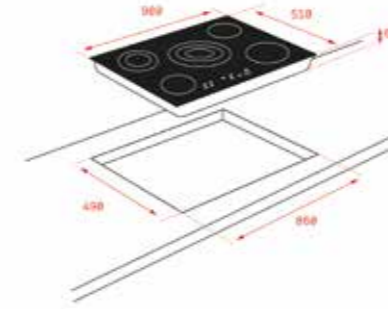

RENK

■ Siyah Cam

DIŞ BOYUTLAR

Yükseklik 50mm **Genişlik** 900mm **Derinlik** 510mm

KOD: 10210163

RENK

□ Beyaz Cam

DIŞ BOYUTLAR

Yükseklik 50mm **Genişlik** 600mm **Derinlik** 510mm

KOD: 10210102

RENK

■ Siyah Cam

DIŞ BOYUTLAR

Yükseklik 50mm **Genişlik** 600mm **Derinlik** 510mm

KOD: 10210161

RENK

■ Siyah Cam

DIŞ BOYUTLAR

Yükseklik 50mm **Genişlik** 900mm **Derinlik** 510mm

KOD: 10210002

RENK

■ Siyah Cam

DIŞ BOYUTLAR

Yükseklik 63mm **Genişlik** 770mm **Derinlik** 510mm

KOD: 40239001

RENK

■ Siyah Cam

DIŞ BOYUTLAR

Yükseklik 63mm **Genişlik** 600mm **Derinlik** 510mm

KOD: 40239020