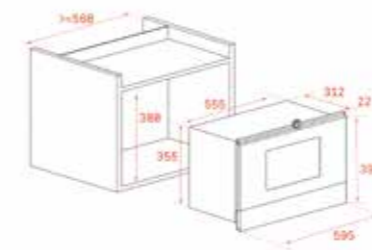

4.419₺

RENK

Night River Black

DIŞ BOYUTLAR

Yükseklik 390mm Genişlik 595mm Derinlik 334mm

KOD: 112030001

YENİ

MAESTRO HLC 840 BK