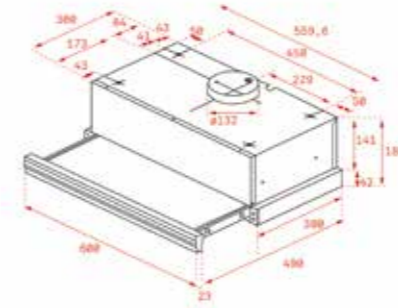

RENK

Inox

DIŞ BOYUTLAR

Genişlik 730mm

KOD: 40446710

RENK

Inox

DIŞ BOYUTLAR

Genişlik 550mm

KOD: 40446700

RENK

Inox

DIŞ BOYUTLAR

Genişlik 550mm

KOD: 40446753

RENK

Inox

DIŞ BOYUTLAR

Genişlik 600mm

KOD: 40436800

RENK

Siyah

DIŞ BOYUTLAR

Genişlik 600mm

KOD: 40436802

RENK

Inox

DIŞ BOYUTLAR

Genişlik 600mm

KOD: 40474250