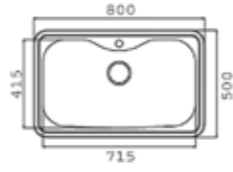

Kod / Model	Renk	Fiyat
40150000	Paslanmaz Çelik	1.119₺

HAZNE DERİNLİĞİ 200mm