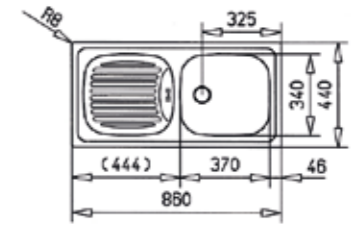

EASY INFANT 45

- Paslanmaz çelik
- Ömür Boyu Garanti
- 140mm hazne derinliği
- Tek hazneli
- Damlalıklı
- Mikro keten seçeneği

EASY EBM 45

- Paslanmaz çelik
- Ömür Boyu Garanti
- 140mm hazne derinliği
- Tek hazneli
- Damlalıklı
- Mikro keten seçeneği