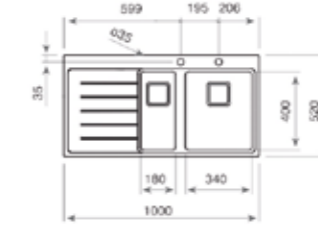

Kod / Model	Renk	Fiyat
115130003	Sol Damlalıklı	4.569₺
115130001	Sağ Damlalıklı	4.569₺

HAZNE DERİNLİĞİ 200mm