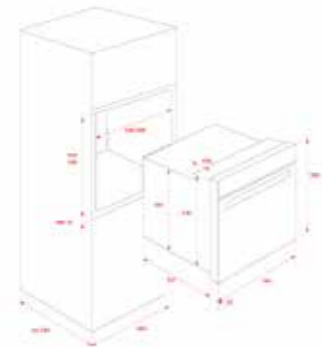

RENK

Antrasit

DIŞ BOYUTLAR

Yükseklik 455mm Genişlik 595mm Derinlik 472mm

KOD: 40586034