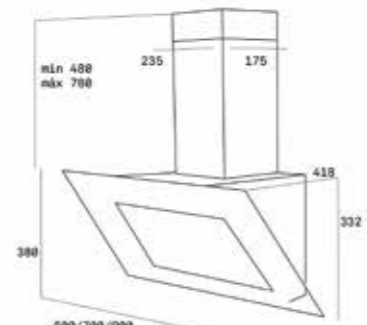

RENK

Siyah

DIŞ BOYUTLAR

Genişlik 900mm

KOD: 40495002