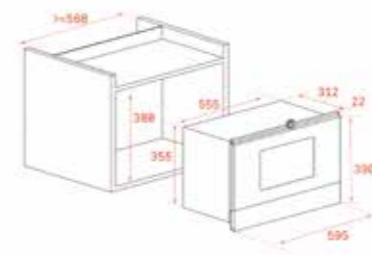

2.099₺

RENK

■ Inox - Siyah Cam

DIŞ BOYUTLAR

Yükseklik 390mm Genişlik 595mm Derinlik 334mm

KOD: 40584300 (Sol) / 40584301 (Sağ)

RENK

□ Inox - Beyaz Cam