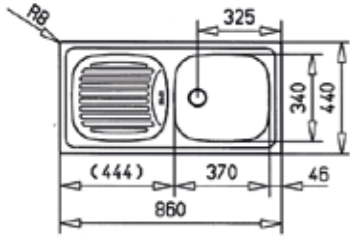

Kod / Model	Renk	Fiyat
40109744	Sağ Damlalıklı	329₺
40109741	Sol Damlalıklı	329₺
40109743	Sağ Damlalıklı	379₺
40109740	Sol Damlalıklı	379₺

Kod / Model	Renk	Fiyat
40109726	Sağ Damlalıklı	329₺
40109721	Sol Damlalıklı	329₺
40109725	Sağ Damlalıklı	379₺
40109720	Sol Damlalıklı	379₺

Kod / Model	Renk	Fiyat
40109769	Sağ Damlalıklı	249₺
40109764	Sol Damlalıklı	269₺
40109767	Sağ Damlalıklı	299₺
40109762	Sol Damlalıklı	299₺

Kod / Model	Renk	Fiyat
40132027	Sağ Damlalıklı	299₺
40132022	Sol Damlalıklı	299₺
40132025	Sağ Damlalıklı	329₺
40132020	Sol Damlalıklı	329₺

HAZNE DERİNLİĞİ 140mm

HAZNE DERİNLİĞİ 140mm

*Tüm eviyelerimize sifon dahildir. Kumandalı sifonlu eviyeler ürün açıklamalarında belirtilmiştir. Ürün görselleri ile gerçek ürün arasında renk farklılıkları olabilir. Model ve ölçülerde değişiklik yapma hakkı saklıdır.

HAZNE DERİNLİĞİ 140mm

HAZNE DERİNLİĞİ 140mm

*Tüm eviyelerimize sifon dahildir. Kumandalı sifonlu eviyeler ürün açıklamalarında belirtilmiştir. Ürün görselleri ile gerçek ürün arasında renk farklılıkları olabilir. Model ve ölçülerde değişiklik yapma hakkı saklıdır.