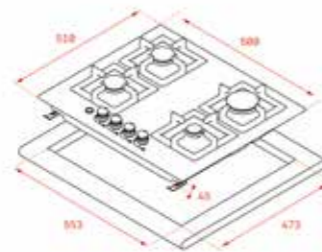

RENK

Inox

DIŞ BOYUTLAR

Yükseklik 50mm Genişlik 600mm Derinlik 510mm

KOD: 40214304