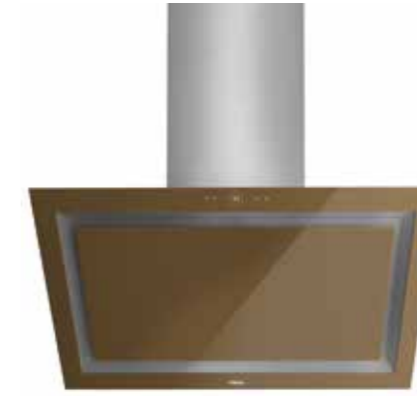

YENİ

MAESTRO DLV 985 LB

- Duvar tipi davlumbaz
- Dikey dizayn
- Dokunmatik kontrol paneli
- Ecopower motor
- Dekoratif LED aydınlatma
- Programlanabilen çalışma süresi
- 4 farklı hız konumu
- Alüminyum filtre
- Filtre dolum göstergesi
- Serbest hava emiş gücü 782 m³/h
- 54 dB ses seviyesi
- A enerji sınıfı

4.499₺

YENİ

MAESTRO DLV 685 LB

- Duvar tipi davlumbaz
- Dikey dizayn
- Dokunmatik kontrol paneli
- Ecopower motor
- Dekoratif LED aydınlatma
- Programlanabilen çalışma süresi
- 4 farklı hız konumu
- Alüminyum filtre
- Filtre dolum göstergesi
- Serbest hava emiş gücü 782 m³/h
- 54 dB ses seviyesi
- A enerji sınıfı

3.999₺