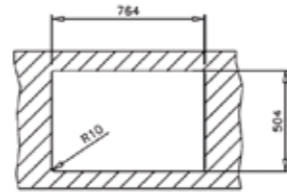

MAESTRO ZENIT RS15 1B 1D L 78 AUTO PRO

- Paslanmaz çelik
- Ömür Boyu Garanti
- Radius 15 kenar
- 200mm hazne derinliği
- Tek hazneli
- Damlalıklı
- Sabunluk, kevgir ve doğrama tahtası dahil
- Ankastr montaj

Kod / Model	Renk	Fiyat	Kod / Model	Renk	Fiyat		
11510009	Sol Damlalıklı	Paslanmaz Çelik	2.389₺	11510010	Sol Damlalıklı	Paslanmaz Çelik	3.329₺

HAZNE DERİNLİĞİ 200mm

HAZNE DERİNLİĞİ 200mm

*Tüm eviyelerimize sifon dahildir. Kumandalı sifonlu eviyeler ürün açıklamalarında belirtilmiştir. Ürün görselleri ile gerçek ürün arasında renk farklılıkları olabilir. Model ve ölçülerde değişiklik yapma hakkı saklıdır.