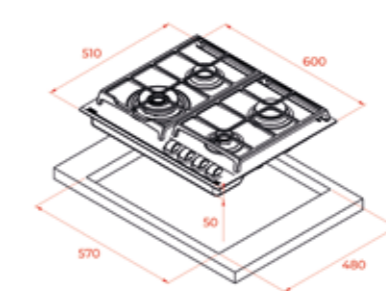

RENK

☐ White Marble

DIŞ BOYUTLAR

Yükseklik 50mm Genişlik 600mm Derinlik 512mm

KOD: 112570051