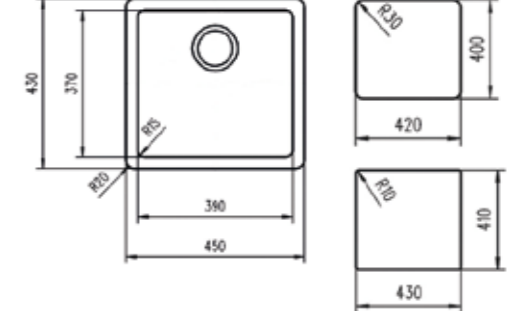

Kod / Model	Renk	Fiyat
40143611	Metalik Siyah	1.969₺
40143612	Beyaz	1.899₺

HAZNE DERİNLİĞİ 200mm