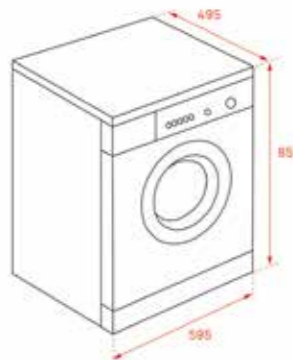

YENİ

TOTAL TK4 1270 INOX

- Solo çamaşır makinesi
- 7 Kg yıkama Kapasitesi
- 16 Yıkama programı
- 1200 Devir /dak.
- Elektronik kontrol paneli
- 15 Dk hızlı yıkama programı
- Gecikmeli başlangıç (1-24 saat)
- Denge kontrol sistemi
- Köpük kontrol sistemi
- Fonksiyon düğmeleri; sıcaklık, devir, hızı, zaman göstergesi, erteleme
- A+++/B enerji seviyesi
- 58/76 Db yıkama / sıkma

3.999₺

RENK

Inox

DIŞ BOYUTLAR

Yükseklik 850mm Genişlik 595mm Derinlik 495mm

KOD: 40874222

YENİ

TOTAL TK4 1270

- Solo çamaşır makinesi
- 7 Kg yıkama Kapasitesi
- 16 Yıkama programı
- 1200 Devir /dak.
- Elektronik kontrol paneli
- 15 Dk hızlı yıkama programı
- Gecikmeli başlangıç (1-24 saat)
- Denge kontrol sistemi
- Köpük kontrol sistemi
- Fonksiyon düğmeleri; sıcaklık, devir, hızı, zaman göstergesi, erteleme
- A+++/B enerji seviyesi
- 58/76 Db yıkama / sıkma

3.499₺