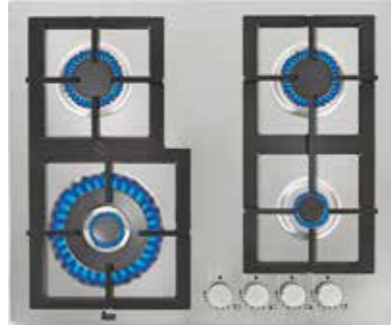

TOTAL EFX 60 4G AI AL DR

- Paslanmaz çelik gazlı ocak
- Otomatik ateşleme
- Otomatik gaz kesme
- Döküm ızgaralar
- 4 adet gazlı göz
- Wok gözü
- Gaz tipi: LPG (bütan, propan), doğalgaz, havagazı

2.079₺