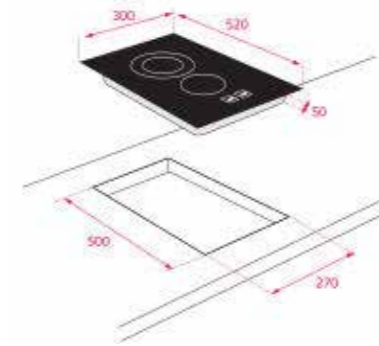

RENK

Inox

DIŞ BOYUTLAR

Yükseklik 45mm Genişlik 305mm Derinlik 510mm

KOD: 40214403

RENK

Inox

DIŞ BOYUTLAR

Yükseklik 45mm Genişlik 305mm Derinlik 510mm

KOD: 40214533

RENK

Inox

DIŞ BOYUTLAR

Yükseklik 45mm Genişlik 305mm Derinlik 510mm

KOD: 40214593

RENK

Siyah Cam

DIŞ BOYUTLAR

Yükseklik 50mm Genişlik 300mm Derinlik 520mm

KOD: 10210129

RENK

Siyah Cam

DIŞ BOYUTLAR

Yükseklik 46mm Genişlik 300mm Derinlik 500mm

KOD: 40229440