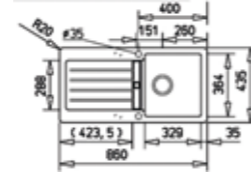

Kod / Model	Renk	Fiyat
40143359	Karbon	1.789₺
40143353	Beyaz	1.789₺

Kod / Model	Renk	Fiyat
40143345	Karbon	1.499₺
40143350	Beyaz	1.499₺

HAZNE DERİNLİĞİ 200mm

HAZNE DERİNLİĞİ 200mm

*Tüm eviyelerimize sifon dahildir. Kumandalı sifonlu eviyeler ürün açıklamalarında belirtilmiştir. Ürün görselleri ile gerçek ürün arasında renk farklılıkları olabilir. Model ve ölçülerde değişiklik yapma hakkı saklıdır.