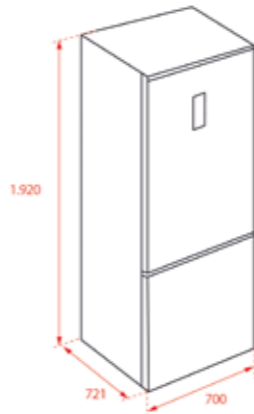

RENK
Siyah Cam

DİŞ BOYUTLAR
Yükseklik 1920mm Genişlik 700mm Derinlik 721mm
KOD: 113400000