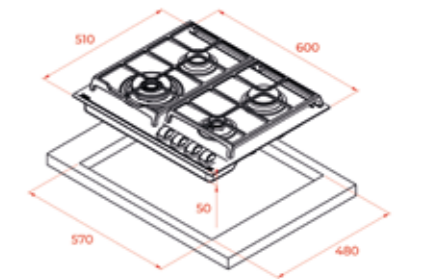

RENK

White Marble

DIŞ BOYUTLAR

Yükseklik 50mm Genişlik 600mm Derinlik 512mm

KOD: 112570051