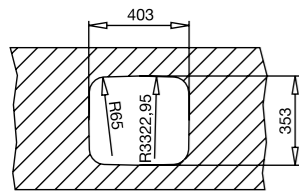

Kod / Model	Renk	Fiyat
40108505	Paslanmaz Çelik	319₺
40108504	Mikroketen	359₺

Kod / Model	Renk	Fiyat
10125003	Paslanmaz Çelik	369₺

Kod / Model	Renk	Fiyat
20198040	Paslanmaz Çelik	139₺

Kod / Model	Renk	Fiyat
40108512	Paslanmaz Çelik Taşmasız	299₺
40108511	Paslanmaz Çelik Taşmalı	299₺

HAZNE DERİNLİĞİ 180mm

HAZNE DERİNLİĞİ 180mm

*Tüm eviyelerimize sifon dahildir. Kumandalı sifonlu eviyeler ürün açıklamalarında belirtilmiştir. Ürün görselleri ile gerçek ürün arasında renk farklılıkları olabilir. Model ve ölçülerde değişiklik yapma hakkı saklıdır.

HAZNE DERİNLİĞİ 125mm

HAZNE DERİNLİĞİ 160mm

*Tüm eviyelerimize sifon dahildir. Kumandalı sifonlu eviyeler ürün açıklamalarında belirtilmiştir. Ürün görselleri ile gerçek ürün arasında renk farklılıkları olabilir. Model ve ölçülerde değişiklik yapma hakkı saklıdır.