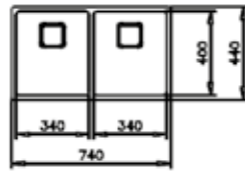

Tezgâh altı Kesim Ölçüsü