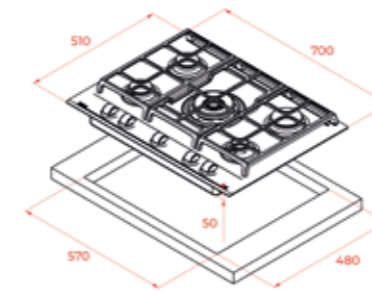

RENK

☐ White Marble

DIŞ BOYUTLAR

Yükseklik 50mm Genişlik 710mm Derinlik 512mm

KOD: 112570104