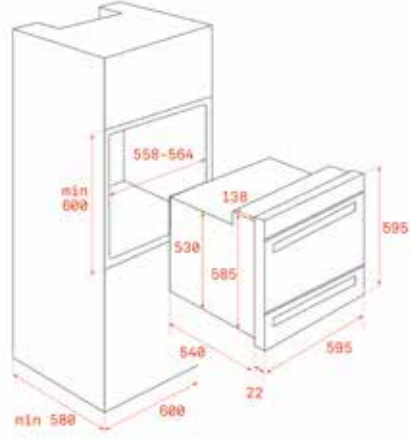

FIRIN

MAESTRO DOUBLE COOK HLD 45.15 SS

- Multifonksiyonel fırın
- A+ enerji sınıfı ile %20 oranında daha az tüketim
- Dokunmatik kontrol paneli
- 5 farklı pişirme fonksiyonu
- 38 lt. üst fırın 18 lt. alt. fırın kapasitesi
- Aynı anda iki farklı yemek pişirme opsiyonu
- Pizza pişirme özelliği
- Tost yapma özelliği
- Çocuk kilidi
- Aksesuar seçenekleri

7.899₺

RENK

■ Inox - Siyah Cam

DIŞ BOYUTLAR

Yükseklik 595mm Genişlik 595mm Derinlik 540+22mm

KOD: 41595025