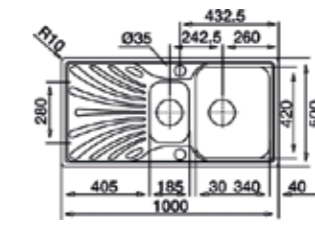

Kod / Model	Renk	Fiyat
40109140	Kumandalı Sifon	909₺
40109153	Sağ Damlalıklı	699₺
40109146	Sol Damlalıklı	699₺
40109151	Sağ Damlalıklı	799₺
40109144	Sol Damlalıklı	799₺

Kod / Model	Renk	Fiyat
40109054	Sağ Damlalıklı	499₺
40109051	Sol Damlalıklı	499₺
40109053	Sağ Damlalıklı	549₺
40109050	Sol Damlalıklı	549₺

Kod / Model	Renk	Fiyat
10118008	Paslanmaz Çelik	1.399₺

Kod / Model	Renk	Fiyat
40109230	Kumandalı Sifon	829₺
40109238	Sağ Damlalıklı	679₺
40109234	Sol Damlalıklı	679₺
40109237	Sağ Damlalıklı	799₺
40109232	Sol Damlalıklı	799₺

HAZNE DERİNLİĞİ 150mm

HAZNE DERİNLİĞİ 150mm

*Tüm eviyelerimize sifon dahildir. Kumandalı sifonlu eviyeler ürün açıklamalarında belirtilmiştir. Ürün görselleri ile gerçek ürün arasında renk farklılıkları olabilir. Model ve ölçülerde değişiklik yapma hakkı saklıdır.

*Tüm eviyelerimize sifon dahildir. Kumandalı sifonlu eviyeler ürün açıklamalarında belirtilmiştir. Ürün görselleri ile gerçek ürün arasında renk farklılıkları olabilir. Model ve ölçülerde değişiklik yapma hakkı saklıdır.