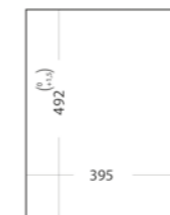

Kod / Model	Renk	Fiyat
115230010	Black	1.279₺
115230011	Stone Grey	1.279₺
115230012	Avena Beige	1.279₺
115230013	Bright Cream	1.279₺
115230014	Artic White	1.279₺

HAZNE DERİNLİĞİ 200mm

*Tüm eviyelerimize sifon dahildir. Kumandalı sifonlu eviyeler ürün açıklamalarında belirtilmiştir. Ürün görselleri ile gerçek ürün arasında renk farklılıkları olabilir. Model ve ölçülerde değişiklik yapma hakkı saklıdır.