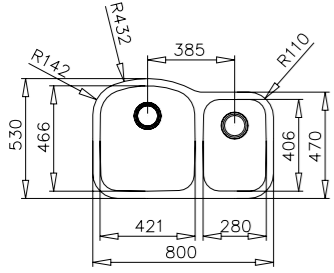

TOTAL BE 2B 780

- Paslanmaz çelik
- Ömür Boyu Garanti
- 180mm hazne derinliği
- Çift hazneli