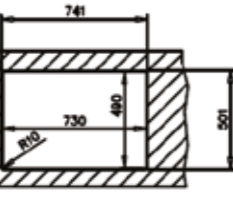

Ankastr Kesim Ölçüsü