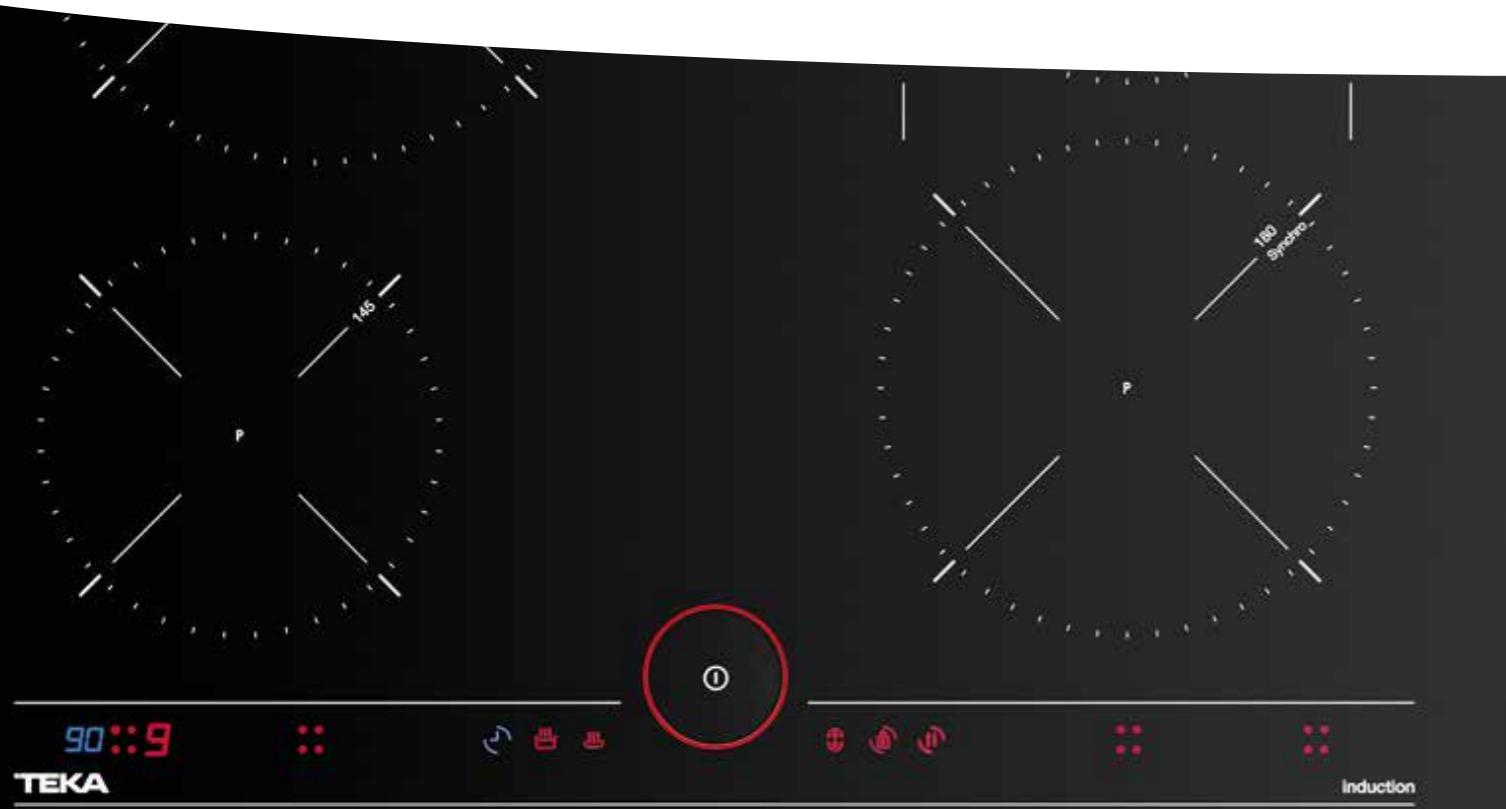

4.599₺

RENK

■ Siyah Cam

DIŞ BOYUTLAR

Yükseklik 50mm Genişlik 800mm Derinlik 400mm

KOD: 10210166

MAESTRO IR 9530

- Cam seramik induksiyonlu ocak
- Bizote kenar tasarımı
- Slider Touch kontrol paneli
- IQIICK hızlı kaynatma fonksiyonu (Ø 280mm)
- Power Plus özelliği
- Stop&Go fonksiyonu
- Senkronize fonksiyonu
- Sıcak tutma fonksiyonu
- Her bölge için bağımsız elektronik zamanlayıcı
- Düşük sıcaklık fonksiyonu
- Tencere tanıma sistemi
- Güvenlik kilidi
- Kalan ısı göstergesi
- 5 pişirme gözü
- 1 induksiyon Ø 190/300mm
- 1 induksiyon Ø 180mm
- 2 induksiyon Ø 210mm
- 1 induksiyon Ø 145mm
- Max. güç: 11000 W