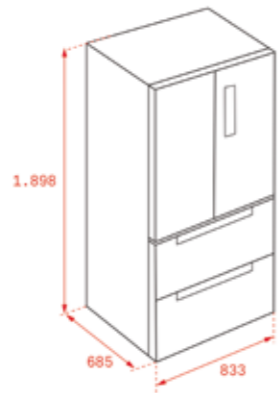

RENK
Siyah Cam

DİŞ BOYUTLAR
Yükseklik 1898mm Genişlik 833mm Derinlik 685mm
KOD: 113430004