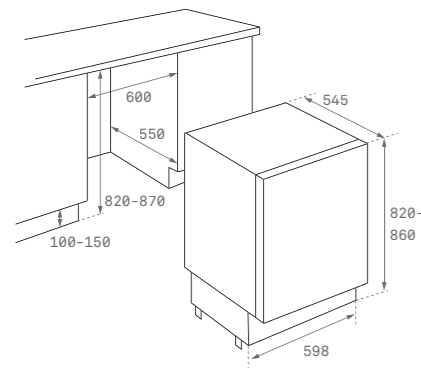

5.899₺

RENK

 Beyaz

DIŞ BOYUTLAR

Yükseklik 820mm Genişlik 598mm Derinlik 545mm

KOD: 40693006

RENK

 Beyaz