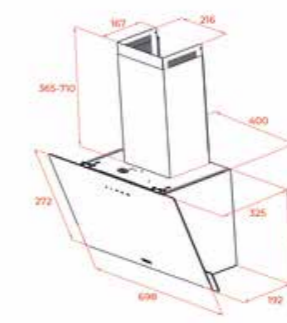

RENK
☒ Siyah

DIŞ BOYUTLAR
Genişlik 700mm
KOD: 112950006