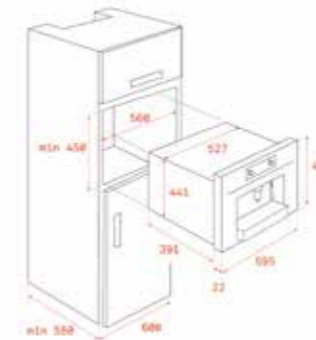

YENİ

MAESTRO ML 8220 BIS L ST

- Ankastré mikrodalgâ fırın + ızgara
- LED ekranlı elektronik kontrol paneli
- 3 pişirme programı
- 9 direkt erişim menüsü
- 22 lt. kapasite
- Hızlı başlama fonksiyonu (30 dak.)
- 5 mikrodalgâ güç seviyesi: 850 W
- Drop Down ızgara güç seviyesi: 1200 W
- Zamanlayıcı (0-90 dak.)
- Otomatik zamana ve ağırlığa göre buz çözme
- Elektronik kapak
- Çocuk kilidi
- İki camlı kapak
- Kızartma plakası, döner tabla
- Paslanmaz çelik iç hazne
- Seramik taban
- Soğutma fanı

4.419₺

RENK

Stone Grey

DIŞ BOYUTLAR

Yükseklik 390mm Genişlik 595mm Derinlik 334mm

KOD: 112030002