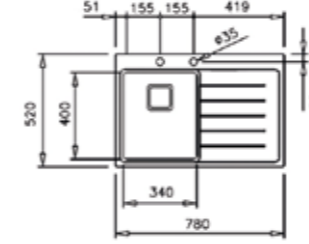

MAESTRO ZENIT RS15 1B 1D R 78 AUTO

- Paslanmaz çelik
- Ömür Boyu Garanti
- Radius 15 kenar
- 200mm hazne derinliği
- Tek hazneli
- Damlalıklı
- Sabunluk, kevgir ve doğrama tahtası aksesuar seçenekleri
- Ankastr montaj