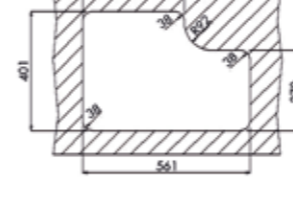

Kod / Model	Renk	Fiyat
40108521	Sağ Küçük Hazne	789₺
40108520	Sol Küçük Hazne	789₺

HAZNE DERİNLİĞİ 190mm

*Tüm eviyelerimize sifon dahildir. Kumandalı sifonlu eviyeler ürün açıklamalarında belirtilmiştir. Ürün görselleri ile gerçek ürün arasında renk farklılıkları olabilir. Model ve ölçülerde değişiklik yapma hakkı saklıdır.