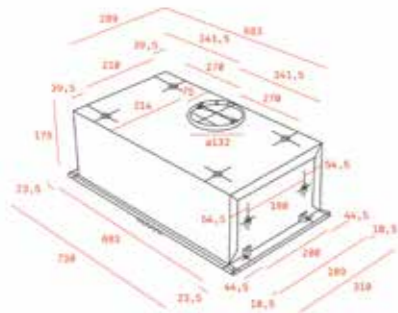

RENK

Inox

DIŞ BOYUTLAR

Genişlik 730mm

KOD: 40446710

RENK

Inox

DIŞ BOYUTLAR

Genişlik 550mm

KOD: 40446700

RENK

Inox

DIŞ BOYUTLAR

Genişlik 550mm

KOD: 40446753

RENK

Inox

DIŞ BOYUTLAR

Genişlik 600mm

KOD: 40436800

RENK

Siyah

DIŞ BOYUTLAR

Genişlik 600mm

KOD: 40436802

RENK

Inox

DIŞ BOYUTLAR

Genişlik 600mm

KOD: 40474250