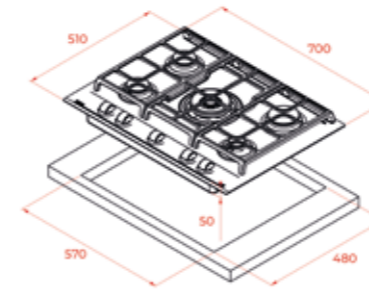

RENK

Stone Grey

DIŞ BOYUTLAR

Yükseklik 50mm Genişlik 710mm Derinlik 512mm

KOD: 112570103