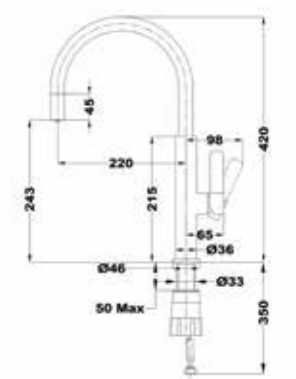

Kod / Model	Renk	Fiyat	Kod / Model	Renk	Fiyat	Kod / Model	Renk	Fiyat
5097802	Krom	839₺	4097802	Krom	1.119₺	5399512	Krom	569₺

Kod / Model	Renk	Fiyat	Kod / Model	Renk	Fiyat	Kod / Model	Renk	Fiyat
116030022	Paslanmaz Çelik	739₺	116030024	Beyaz	739₺	116030023	Siyah	739₺

*Model ve ölçülerde değişiklik yapma hakkı saklıdır. Bu katalogdaki ölçüler ile değerlerin birbirine uyumsuzluğundan firmamız sorumlu değildir. Fiyatlarımız tavsiye edilen perakende satış fiyatları (Türk Lirası) olup KDV dahildir.

*Model ve ölçülerde değişiklik yapma hakkı saklıdır. Bu katalogdaki ölçüler ile değerlerin birbirine uyumsuzluğundan firmamız sorumlu değildir. Fiyatlarımız tavsiye edilen perakende satış fiyatları (Türk Lirası) olup KDV dahildir.