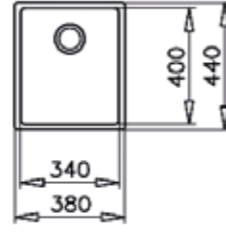

Kod / Model	Renk	Fiyat	Kod / Model	Renk	Fiyat
115000007	Paslanmaz Çelik	849₺	115000008	Paslanmaz Çelik	799₺

Kod / Model	Renk	Fiyat	Kod / Model	Renk	Fiyat
115000009	Paslanmaz Çelik	1.299₺	115000010	Paslanmaz Çelik	1.099₺

HAZNE DERİNLİĞİ 200mm

HAZNE DERİNLİĞİ 200mm

*Tüm eviyelerimize sifon dahildir. Kumandalı sifonlu eviyeler ürün açıklamalarında belirtilmiştir. Ürün görselleri ile gerçek ürün arasında renk farklılıkları olabilir. Model ve ölçülerde değişiklik yapma hakkı saklıdır.

HAZNE DERİNLİĞİ 200mm

HAZNE DERİNLİĞİ 140mm

*Tüm eviyelerimize sifon dahildir. Kumandalı sifonlu eviyeler ürün açıklamalarında belirtilmiştir. Ürün görselleri ile gerçek ürün arasında renk farklılıkları olabilir. Model ve ölçülerde değişiklik yapma hakkı saklıdır.