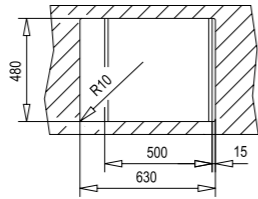

Kod / Model	Renk	Fiyat
40109218	Sağ Damlalıklı	499₺
40109215	Sol Damlalıklı	499₺
40109217	Sağ Damlalıklı	549₺
40109214	Sol Damlalıklı	549₺

Kod / Model	Renk	Fiyat
40133250	Sağ Damlalıklı	579₺
40133252	Sol Damlalıklı	579₺

HAZNE DERİNLİĞİ 150mm

HAZNE DERİNLİĞİ 180mm

*Tüm eviyelerimize sifon dahildir. Kumandalı sifonlu eviyeler ürün açıklamalarında belirtilmiştir. Ürün görselleri ile gerçek ürün arasında renk farklılıkları olabilir. Model ve ölçülerde değişiklik yapma hakkı saklıdır.