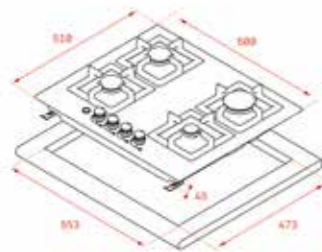

RENK

Inox

DIŞ BOYUTLAR

Yükseklik 40mm Genişlik 600mm Derinlik 510mm

KOD: 40214303