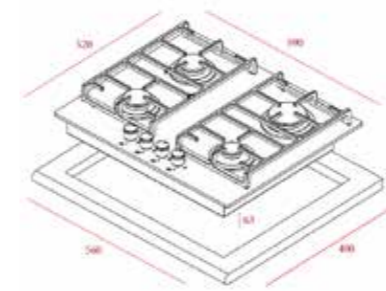

DIŞ BOYUTLAR

Yükseklik 45-50mm Genişlik 680mm Derinlik 520mm

KOD: 40245150

RENK

Beyaz Cam

DIŞ BOYUTLAR

Yükseklik 45-50mm Genişlik 680mm Derinlik 520mm

KOD: 40245151