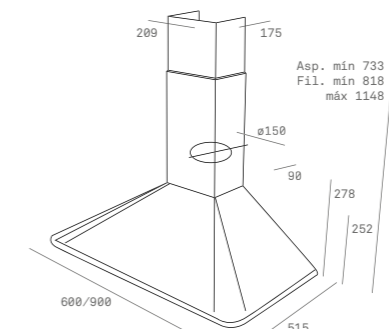

RENK

Bej

DIŞ BOYUTLAR

Genişlik 600/900mm

KOD: 113010003 / 113010001