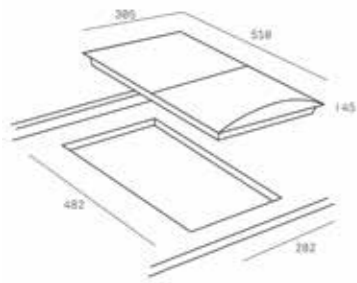

RENK

Inox

DIŞ BOYUTLAR

Yükseklik 45mm Genişlik 305mm Derinlik 510mm

KOD: 40214403

RENK

Inox

DIŞ BOYUTLAR

Yükseklik 45mm Genişlik 305mm Derinlik 510mm

KOD: 40214533

RENK

Inox

DIŞ BOYUTLAR

Yükseklik 45mm Genişlik 305mm Derinlik 510mm

KOD: 40214593

RENK

Siyah Cam

DIŞ BOYUTLAR

Yükseklik 50mm Genişlik 300mm Derinlik 520mm

KOD: 10210129

RENK

Siyah Cam

DIŞ BOYUTLAR

Yükseklik 46mm Genişlik 300mm Derinlik 500mm

KOD: 40229440