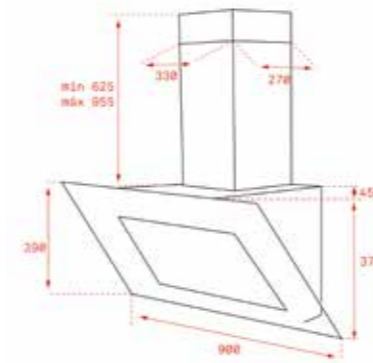

RENK

London Brick

DİŞ BOYUTLAR

Genişlik 900mm

KOD: 112930005