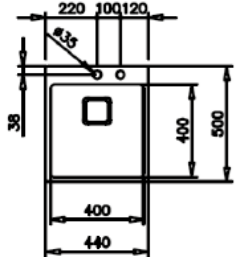

Tezgâh altı Kesim Ölçüsü