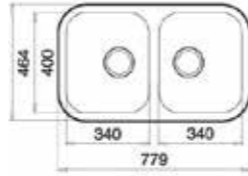

Kod / Model	Renk	Fiyat
10125070	Paslanmaz Çelik	1.549₺

Kod / Model	Renk	Fiyat
10125026	Paslanmaz Çelik	1.199₺

HAZNE DERİNLİĞİ 250mm

HAZNE DERİNLİĞİ 180mm

*Tüm eviyelerimize sifon dahildir. Kumandalı sifonlu eviyeler ürün açıklamalarında belirtilmiştir. Ürün görselleri ile gerçek ürün arasında renk farklılıkları olabilir. Model ve ölçülerde değişiklik yapma hakkı saklıdır.