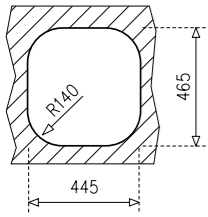

Kod / Model	Renk	Fiyat
10107026	Paslanmaz Çelik	349₺
10107041	Mikroketen	459₺

HAZNE DERİNLİĞİ 165mm

*Tüm eviyelerimize sifon dahildir. Kumandalı sifonlu eviyeler ürün açıklamalarında belirtilmiştir. Ürün görselleri ile gerçek ürün arasında renk farklılıkları olabilir. Model ve ölçülerde değişiklik yapma hakkı saklıdır.