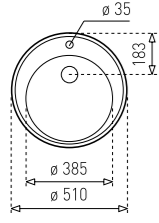

Kod / Model	Renk	Fiyat
40127175	Paslanmaz Çelik	459₺
40127160	Mikroketen	489₺

HAZNE DERİNLİĞİ 160mm / 180mm

*Tüm eviyelerimize sifon dahildir. Kumandalı sifonlu eviyeler ürün açıklamalarında belirtilmiştir. Ürün görselleri ile gerçek ürün arasında renk farklılıkları olabilir. Model ve ölçülerde değişiklik yapma hakkı saklıdır.