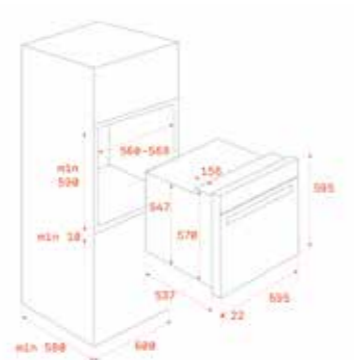

2.239₺

RENK

Beyaz Cam

DIŞ BOYUTLAR

Yükseklik 595mm Genişlik 595mm Derinlik 540+22mm

KOD: 41590072

RENK

Inox