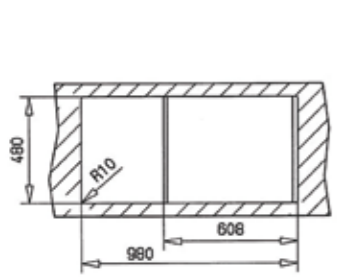

Kod / Model	Renk	Fiyat
40109140	Kumandalı Sifon	909₺
40109153	Sağ Damlalıklı	699₺
40109146	Sol Damlalıklı	699₺
40109151	Sağ Damlalıklı	799₺
40109144	Sol Damlalıklı	799₺

Kod / Model	Renk	Fiyat
40109054	Sağ Damlalıklı	499₺
40109051	Sol Damlalıklı	499₺
40109053	Sağ Damlalıklı	549₺
40109050	Sol Damlalıklı	549₺

Kod / Model	Renk	Fiyat
10118008	Paslanmaz Çelik	1.399₺

Kod / Model	Renk	Fiyat
40109230	Kumandalı Sifon	829₺
40109238	Sağ Damlalıklı	679₺
40109234	Sol Damlalıklı	679₺
40109237	Sağ Damlalıklı	799₺
40109232	Sol Damlalıklı	799₺

HAZNE DERİNLİĞİ 150mm

HAZNE DERİNLİĞİ 150mm

*Tüm eviyelerimize sifon dahildir. Kumandalı sifonlu eviyeler ürün açıklamalarında belirtilmiştir. Ürün görselleri ile gerçek ürün arasında renk farklılıkları olabilir. Model ve ölçülerde değişiklik yapma hakkı saklıdır.

*Tüm eviyelerimize sifon dahildir. Kumandalı sifonlu eviyeler ürün açıklamalarında belirtilmiştir. Ürün görselleri ile gerçek ürün arasında renk farklılıkları olabilir. Model ve ölçülerde değişiklik yapma hakkı saklıdır.