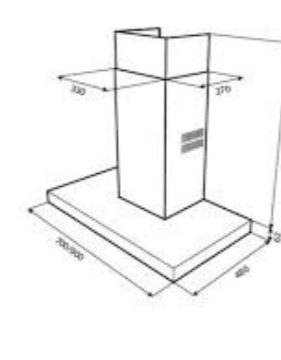

RENK
Inox

DİŞ BOYUTLAR
Genişlik 900mm
KOD: 40484832