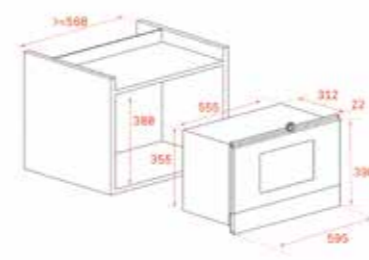

RENK

Bej

DIŞ BOYUTLAR

Yükseklik 380/390mm Genişlik 640mm Derinlik 440mm

KOD: 40586302