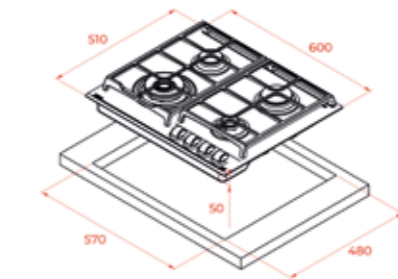

RENK

London Brick

DIŞ BOYUTLAR

Yükseklik 50mm Genişlik 600mm Derinlik 512mm

KOD: 112570108