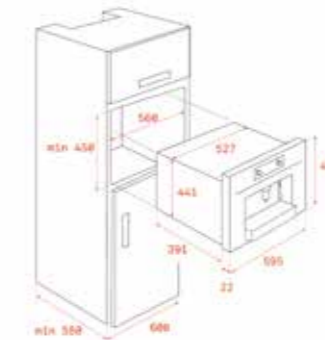

3.499₺

RENK

 White Marble

DIŞ BOYUTLAR

Yükseklik 455mm Genişlik 595mm Derinlik 559mm

KOD: 111130002

YENİ

TOTAL IZ 6420 WH