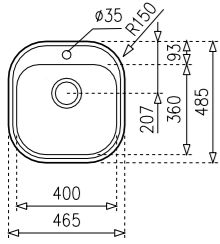

Kod / Model	Renk	Fiyat
10107026	Paslanmaz Çelik	349₺
10107041	Mikroketen	459₺

HAZNE DERİNLİĞİ 165mm

*Tüm eviyelerimize sifon dahildir. Kumandalı sifonlu eviyeler ürün açıklamalarında belirtilmiştir. Ürün görselleri ile gerçek ürün arasında renk farklılıkları olabilir. Model ve ölçülerde değişiklik yapma hakkı saklıdır.