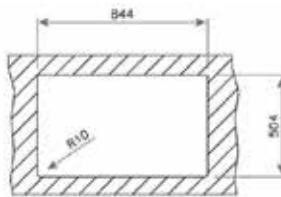

MAESTRO ZENIT RS15 1B 1D L 86 AUTO

- Paslanmaz çelik
- Ömür Boyu Garanti
- Radius 15 kenar
- 200mm hazne derinliği
- Tek hazneli
- Damlalıklı
- Sabunluk, kevgir ve doğrama tahtası aksesuar seçenekleri
- Ankastr montaj