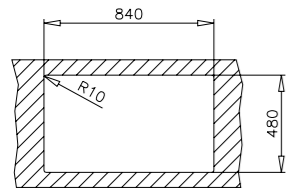

TOTAL CLASSIC 1B 1/2 D 650.500

- Paslanmaz çelik
- Ömür Boyu Garanti
- 180mm hazne derinliği
- Tek hazneli
- Damlalıklı