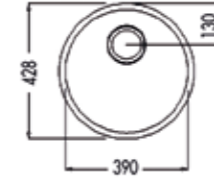

Kod / Model	Renk	Fiyat
40108505	Paslanmaz Çelik	319₺
40108504	Mikroketen	359₺

Kod / Model	Renk	Fiyat
10125003	Paslanmaz Çelik	369₺

Kod / Model	Renk	Fiyat
20198040	Paslanmaz Çelik	139₺

Kod / Model	Renk	Fiyat
40108512	Paslanmaz Çelik Taşmasız	299₺
40108511	Paslanmaz Çelik Taşmalı	299₺

HAZNE DERİNLİĞİ 180mm

HAZNE DERİNLİĞİ 180mm

*Tüm eviyelerimize sifon dahildir. Kumandalı sifonlu eviyeler ürün açıklamalarında belirtilmiştir. Ürün görselleri ile gerçek ürün arasında renk farklılıkları olabilir. Model ve ölçülerde değişiklik yapma hakkı saklıdır.

HAZNE DERİNLİĞİ 125mm

HAZNE DERİNLİĞİ 160mm

*Tüm eviyelerimize sifon dahildir. Kumandalı sifonlu eviyeler ürün açıklamalarında belirtilmiştir. Ürün görselleri ile gerçek ürün arasında renk farklılıkları olabilir. Model ve ölçülerde değişiklik yapma hakkı saklıdır.