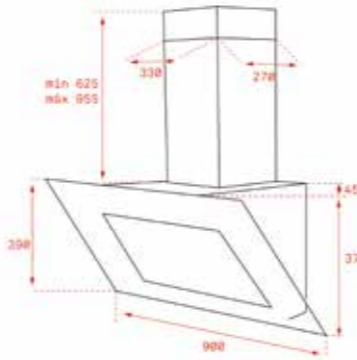

RENK

Night Black

DIŞ BOYUTLAR

Genişlik 900/600mm

KOD: 40437200 / 112930007