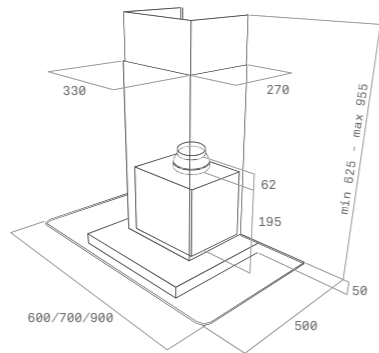

RENK

Inox

DIŞ BOYUTLAR

Genişlik 600mm

KOD: 40484830

RENK

Inox

DIŞ BOYUTLAR

Genişlik 600mm

KOD: 40485250

RENK

Inox

DIŞ BOYUTLAR

Genişlik 600mm

KOD: 40495030