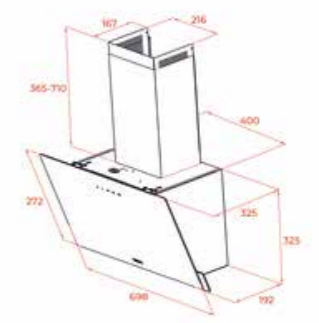

RENK
☐ Beyaz

DIŞ BOYUTLAR
Genişlik 700mm
KOD: 112950007