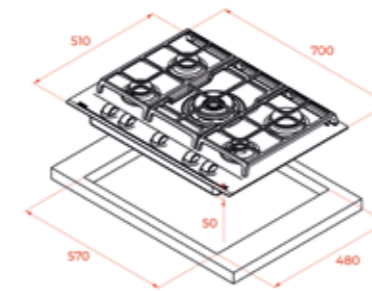

RENK

Night River Black

DIŞ BOYUTLAR

Yükseklik 50mm Genişlik 710mm Derinlik 512mm

KOD: 112570054