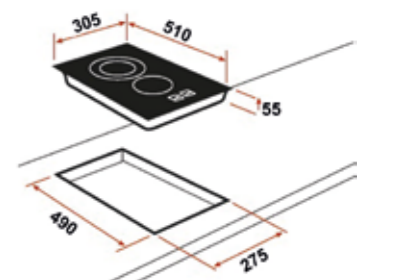

RENK

Inox

DIŞ BOYUTLAR

Yükseklik 55mm Genişlik 305mm Derinlik 510mm

KOD: 40214553