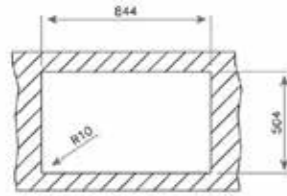

MAESTRO ZENIT RS15 2B 86 AUTO

- Paslanmaz çelik
- Ömür Boyu Garanti
- Radius 15 kenar
- 200mm hazne derinliği
- Çift hazneli
- Damlalıklı
- Sabunluk, kevgir ve doğrama tahtası aksesuar seçenekleri
- Ankastr montaj

YENİ

MAESTRO ZENIT RS15 2B 86 AUTO PRO

- Paslanmaz çelik
- Ömür Boyu Garanti
- Radius 15 kenar
- 200mm hazne derinliği
- Çift hazneli
- Sabunluk, kevgir ve doğrama tahtası dahil
- Ankastr montaj