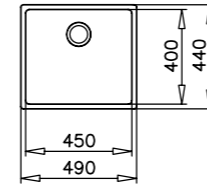

Kod / Model	Renk	Fiyat
115000006	Paslanmaz Çelik	1.099₺

HAZNE DERİNLİĞİ 200mm

*Tüm eviyelerimize sifon dahildir. Kumandalı sifonlu eviyeler ürün açıklamalarında belirtilmiştir. Ürün görselleri ile gerçek ürün arasında renk farklılıkları olabilir. Model ve ölçülerde değişiklik yapma hakkı saklıdır.