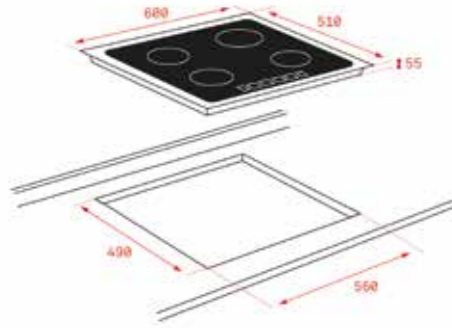

RENK

London Brick

DIŞ BOYUTLAR

Yükseklik 55mm Genişlik 600mm Derinlik 510mm

KOD: 112510010