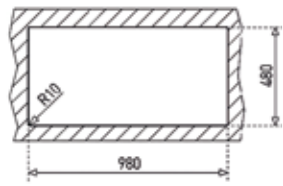

TOTAL VITAE 45 B

- Paslanmaz çelik
- Ömür Boyu Garanti
- 190mm hazne derinliği
- Tek hazneli
- Damlalıklı
- Mikro keten seçeneği