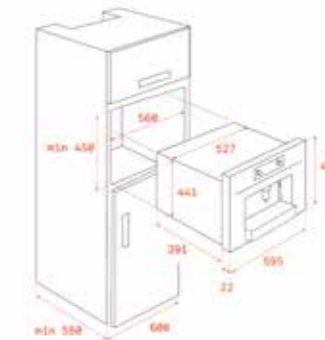

3.499₺

RENK

London Brick

DIŞ BOYUTLAR

Yükseklik 455mm Genişlik 595mm Derinlik 559mm

KOD: 111130006

YENİ

TOTAL IZ 6420 LB