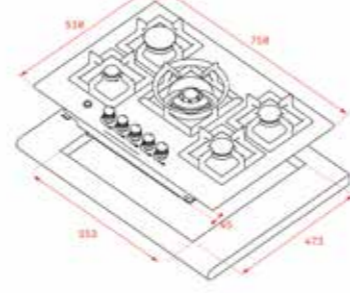

RENK
☒ Inox

DIŞ BOYUTLAR
Yükseklik 45mm Genişlik 750mm Derinlik 510mm
KOD: 40214603