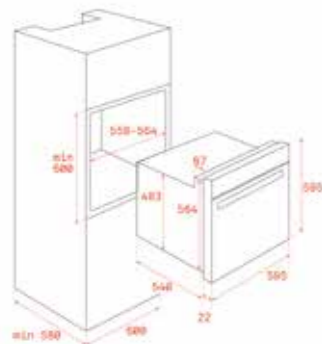

2.349₺ / 2.059₺

RENK

Bej

DIŞ BOYUTLAR

Yükseklik 595mm Genişlik 595mm Derinlik 537+22mm

KOD: 111010012

RENK

Bej