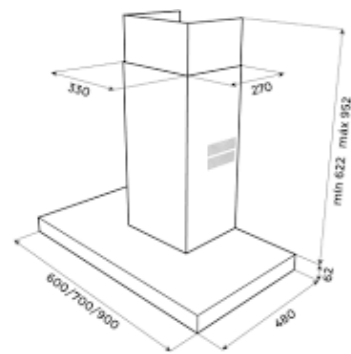

RENK

Inox

DIŞ BOYUTLAR

Genişlik 600mm

KOD: 40484830

RENK

Inox

DIŞ BOYUTLAR

Genişlik 600mm

KOD: 40485250

RENK

Inox

DIŞ BOYUTLAR

Genişlik 600mm

KOD: 40495030