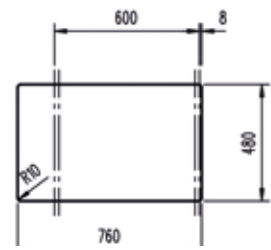

MAESTRO STONE 60 S-TG

- TEGRANİTE+ Eviye
- Tek hazneli
- Damlatıklı
- 200mm hazne derinliği
- Ankastrre montaj seçeneği
- Çizilmelere karşı dayanıklı
- Hijyen kalkanı
- Gıda ile temasa uygun
- Temizlemesi kolay
- Dayanıklı yoğun renkler
- 4 farklı renk seçeneği: Carbon, Metallic Black, Topasbeige, White

Kod / Model	Renk	Fiyat
115330036	Carbon	1.409₺
115330038	Metallic Black	1.409₺
115330039	Topasbeige	1.409₺
115330040	White	1.409₺

HAZNE DERİNLİĞİ 200mm

*Tüm eviyelerimize sifon dahildir. Kumandalı sifonlu eviyeler ürün açıklamalarında belirtilmiştir. Ürün görselleri ile gerçek ürün arasında renk farklılıkları olabilir. Model ve ölçülerde değişiklik yapma hakkı saklıdır.

MAESTRO STONE 45 S-TG

- TEGRANİTE+ Eviye
- Tek hazneli
- Damlatıklı
- 200mm hazne derinliği
- Ankastrre montaj seçeneği
- Çizilmelere karşı dayanıklı
- Hijyen kalkanı
- Gıda ile temasa uygun
- Temizlemesi kolay
- Dayanıklı yoğun renkler
- 4 farklı renk seçeneği: Carbon, Metallic Black, Topasbeige, White