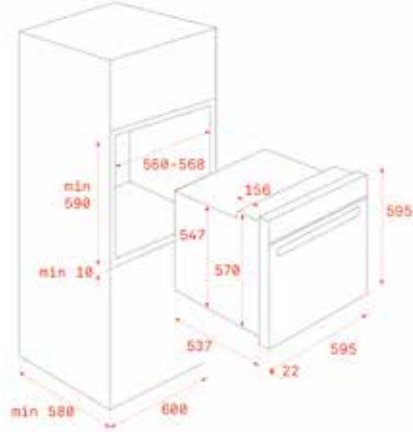

5.899₺

RENK

Night River Black

DIŞ BOYUTLAR

Yükseklik 595mm Genişlik 595mm Derinlik 537+22mm

KOD: 11100010

YENİ

MAESTRO ML 8220 BIS L BK