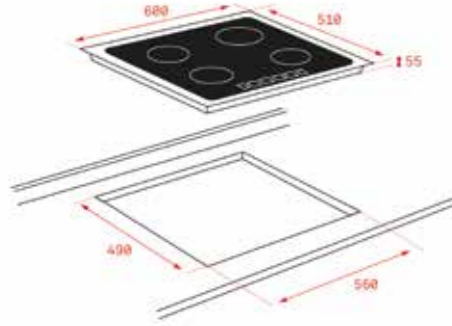

RENK

Stone Grey

DIŞ BOYUTLAR

Yükseklik 55mm Genişlik 600mm Derinlik 510mm

KOD: 112510008