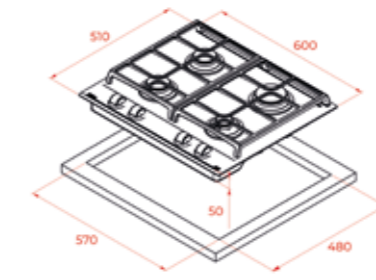

RENK

Siyah Cam

DIŞ BOYUTLAR

Yükseklik 50mm Genişlik 600mm Derinlik 510mm

KOD: 112570029