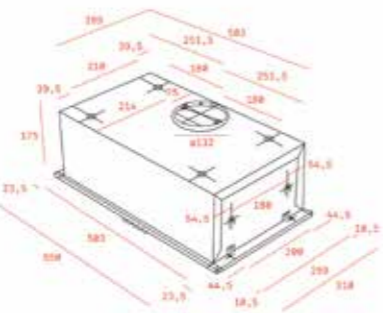

RENK

Inox

DIŞ BOYUTLAR

Genişlik 730mm

KOD: 40446710

RENK

Inox

DIŞ BOYUTLAR

Genişlik 550mm

KOD: 40446700

RENK

Inox

DIŞ BOYUTLAR

Genişlik 550mm

KOD: 40446753

RENK

Inox

DIŞ BOYUTLAR

Genişlik 600mm

KOD: 40436800

RENK

Siyah

DIŞ BOYUTLAR

Genişlik 600mm

KOD: 40436802

RENK

Inox

DIŞ BOYUTLAR

Genişlik 600mm

KOD: 40474250