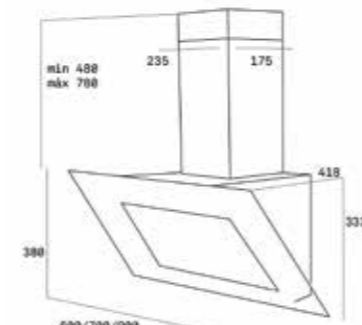

RENK

Beyaz

DIŞ BOYUTLAR

Genişlik 900mm

KOD: 40495002