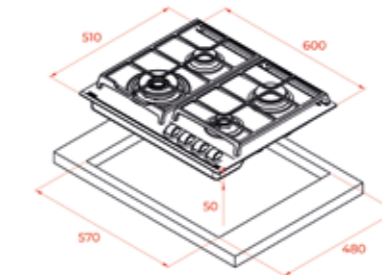

RENK

Stone Grey

DIŞ BOYUTLAR

Yükseklik 50mm Genişlik 600mm Derinlik 512mm

KOD: 112570100