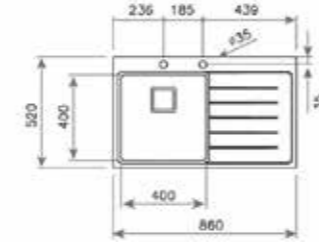

MAESTRO ZENIT RS15 1B 1D R 86 AUTO

- Paslanmaz çelik
- Ömür Boyu Garanti
- Radius 15 kenar
- 200mm hazne derinliği
- Tek hazneli
- Damlalıklı
- Sabunluk, kevgir ve doğrama tahtası aksesuar seçenekleri
- Ankastr montaj