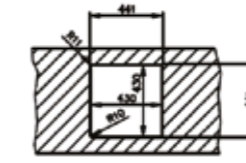

Tezgâha Sıfır Ölçüsü