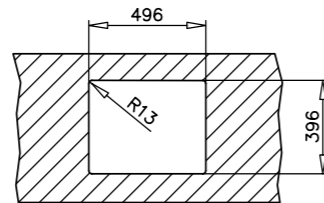

Kod / Model	Renk	Fiyat
40108502	Paslanmaz Çelik	329₺

Kod / Model	Renk	Fiyat
115000005	Paslanmaz Çelik	929₺

HAZNE DERİNLİĞİ 120mm

HAZNE DERİNLİĞİ 200mm

*Tüm eviyelerimize sifon dahildir. Kumandalı sifonlu eviyeler ürün açıklamalarında belirtilmiştir. Ürün görselleri ile gerçek ürün arasında renk farklılıkları olabilir. Model ve ölçülerde değişiklik yapma hakkı saklıdır.