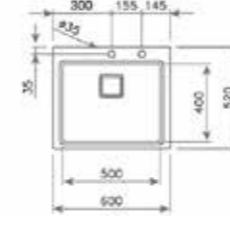

MAESTRO ZENIT RS15 1B AUTO

- Paslanmaz çelik
- Ömür Boyu Garanti
- Radius 15 kenar
- 200mm hazne derinliği
- Tek hazneli
- Sabunluk, kevgir ve doğrama tahtası aksesuar seçenekleri
- Ankastr montaj