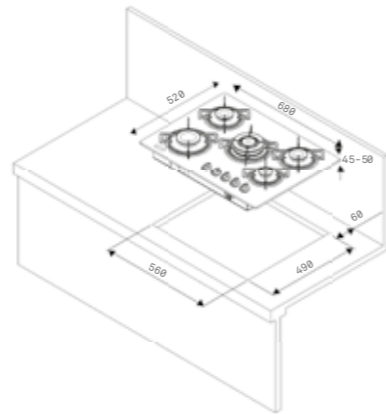

DIŞ BOYUTLAR

Yükseklik 45-50mm Genişlik 680mm Derinlik 520mm

KOD: 40245150

RENK

Beyaz Cam

DIŞ BOYUTLAR

Yükseklik 45-50mm Genişlik 680mm Derinlik 520mm

KOD: 40245151