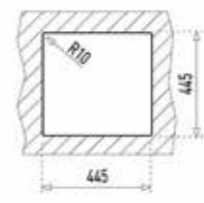

Kod / Model	Renk	Fiyat
40109617	Sol Batarya Çıkışı	299₺
40109619	Sağ Batarya Çıkışı	299₺

HAZNE DERİNLİĞİ 150mm