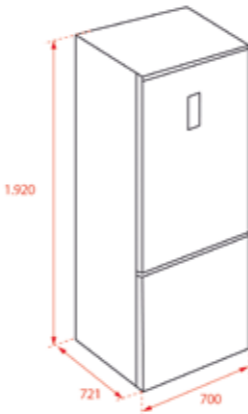

RENK
Beyaz Cam

DİŞ BOYUTLAR
Yükseklik 1920mm Genişlik 700mm Derinlik 721mm
KOD: 113400001