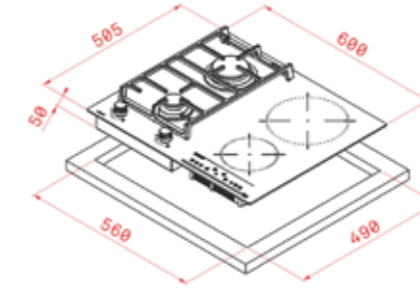

EASY TZ 6415

- Cam seramik elektrikli ocak
- Önden bizote kenar tasarımı
- Dokunmatik kontrol paneli
- Her bölge için bağımsız elektronik zamanlayıcı
- Güvenlik kilidi
- Kalan ısı göstergesi
- 4 pişirme gözü:
- 1 adet Ø 210mm çapında elektrikli göz
- 1 adet Ø 180mm çapında elektrikli göz
- 2 adet Ø 145mm çapında elektrikli göz
- Max. güç: 6300 W

2.000₺

RENK

Siyah Cam

DIŞ BOYUTLAR

Yükseklik 63mm Genişlik 600mm Derinlik 510mm

KOD: 40239040

MAESTRO IG 620 2G AI AL CI

- Kristal cam gazlı & induksiyonlu ocak
- Dokunmatik kontrol paneli
- Metalik görümlü kontrol düğmeleri
- Power Plus özelliği
- Her bölge için bağımsız elektronik zamanlayıcı
- Güç yönetim fonksiyonu
- Güvenlik kilidi
- Kalan ısı göstergesi
- Otomatik ateşleme
- Otomatik gaz kesme
- Döküm ızgaralar
- 2 induksiyonlu, 2 gazlı olmak üzere 4 pişirme gözü
- 1 induksiyon Ø 210mm
- 1 induksiyon Ø 145mm
- Max. güç: 3600 W
- Gaz tipi: LPG (bütan, propan), doğalgaz, havagazı

4.359₺

RENK

Siyah Cam

DIŞ BOYUTLAR

Yükseklik 50mm Genişlik 600mm Derinlik 505mm

KOD: 40213221