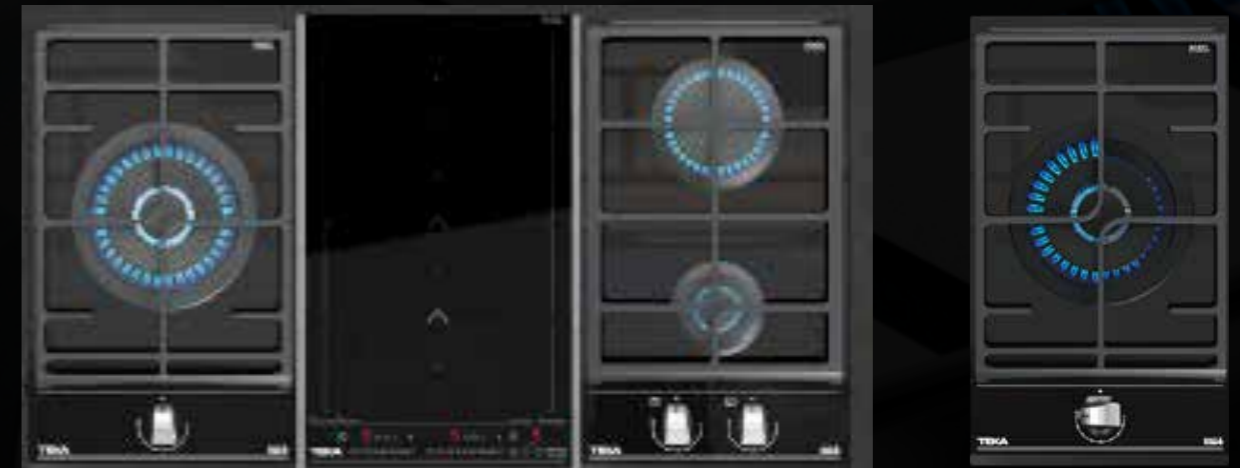

ExactFlame ile cam ocaklarda gazlı pişirme

Geleneksel pişirme, en yeni teknolojiyle buluşuyor

Alevin gücünü tahmin etmeye çalıştığınız günler geride kaldı. ExactFlame sayesinde, alevin yoğunluğunu hatasız şekilde kontrol edebilirsiniz. İsteddiğiniz zaman istediğiniz yemeği pişirmek için 1 ile 9 arasında bir güç seviyesi seçmeniz yeterli.

8. ve 9. güç seviyesi 4. ve 5. güç seviyesi 1. güç seviyesi

- Derin Yağda Kızartma
- Hızlı Kaynatma
- Az Yağla Kızartma

- Makarna / Kaynama
- Patates ve sebze

- Sıcak Tutma

2. ve 3. güç seviyesi 6. ve 7. güç seviyesi

- Kaynamaya Bırakma

- Tavada Kızartma