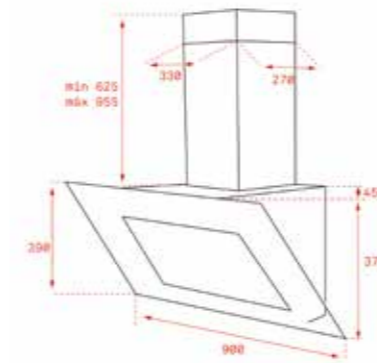

3.999₺

RENK

 White Marble

DIŞ BOYUTLAR

Genişlik 900mm

KOD: 112930006

RENK

 White Marble