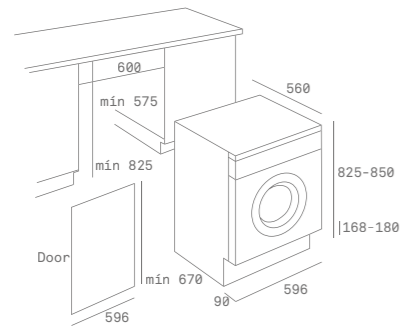

7.999₺

RENK
Beşaz

DIŞ BOYUTLAR
Yükseklik 825/850mm Genişlik 596mm Derinlik 545mm
KOD: 40821030

MAESTRO LI4 1470 E

- Ankastrre çamaşır makinesi
- LCD göstergeli dijital panel
- 7 kg yıkama Kapasitesi
- 15 yıkama programı
- Gecikmeli başlangıç (1-24 saat)
- 1400 devir/dak.
- Elektronik yıkama yönetimi (Fuzzy Logic)
- 15 dakikalık hızlı program
- Kalan zaman göstergesi
- Çocuk kilidi
- Köpük kontrol sistemi
- Denge kontrol sistemi
- Enerji sınıfı / yıkama: A+/A
- Ses seviyesi yıkama / sıkma: 56/72 dB (A)