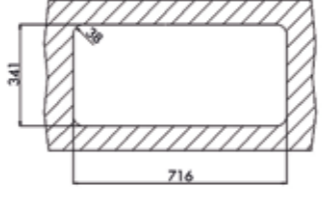

Kod / Model	Renk	Fiyat
40108500	Paslanmaz Çelik	939₺

HAZNE DERİNLİĞİ 190mm