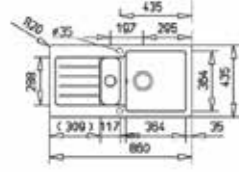

Kod / Model	Renk	Fiyat
40143359	Karbon	1.789₺
40143353	Beyaz	1.789₺

Kod / Model	Renk	Fiyat
40143345	Karbon	1.499₺
40143350	Beyaz	1.499₺

HAZNE DERİNLİĞİ 200mm

HAZNE DERİNLİĞİ 200mm

*Tüm eviyelerimize sifon dahildir. Kumandalı sifonlu eviyeler ürün açıklamalarında belirtilmiştir. Ürün görselleri ile gerçek ürün arasında renk farklılıkları olabilir. Model ve ölçülerde değişiklik yapma hakkı saklıdır.