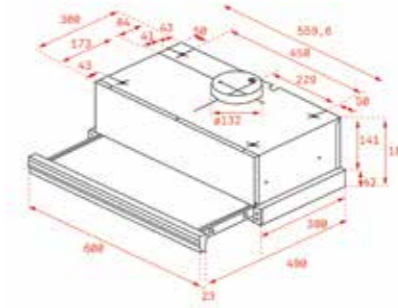

RENK

Inox

DIŞ BOYUTLAR

Genişlik 730mm

KOD: 40446710

RENK

Inox

DIŞ BOYUTLAR

Genişlik 550mm

KOD: 40446700

RENK

Inox

DIŞ BOYUTLAR

Genişlik 550mm

KOD: 40446753

RENK

Inox

DIŞ BOYUTLAR

Genişlik 600mm

KOD: 40436800

RENK

Siyah

DIŞ BOYUTLAR

Genişlik 600mm

KOD: 40436802

RENK

Inox

DIŞ BOYUTLAR

Genişlik 600mm

KOD: 40474250