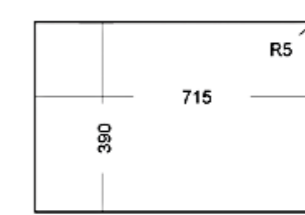

Kod / Model	Renk	Fiyat
115260024	Black	1.549₺
115260025	Stone Grey	1.549₺
115260026	Avena Beige	1.549₺
115260027	Bright Cream	1.549₺
115260028	Artic White	1.549₺

HAZNE DERİNLİĞİ 200mm