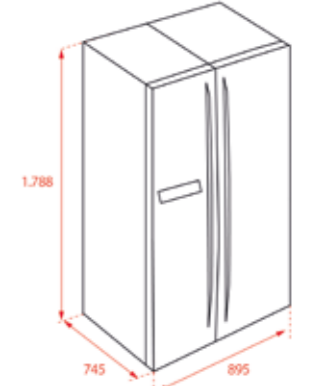

MAESTRO RLF 74910 WH

- Gardırop tipi solo buzdolabı
- A+ enerji sınıfı
- 339 lt. soğutucu kapasite (net)
- 171 lt. dondurucu kapasitesi (net)
- 510 lt. toplam kapasite (net)
- FULL NF
- Elektronik kontrol paneli
- Parmak izi tutmayan paslanmaz çelik dış yüzey
- Hızlı dondurma sistemi
- Hızlı soğutma sistemi
- Eko mod
- Elektronik ayarlanabilir termostat
- LED iç aydınlatma
- Ayarlanabilir raflar
- Taze saklama bölmesi

7.449₺

RENK

■ Beyaz

DIŞ BOYUTLAR

Yükseklik 1788mm Genişlik 895mm Derinlik 745mm

KOD: 113430013