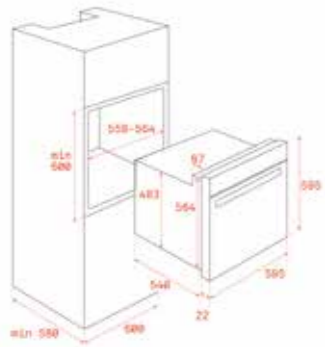

RENK

Antrasit

DIŞ BOYUTLAR

Yükseklik 595mm Genişlik 595mm Derinlik 537+22mm

KOD: 111010010