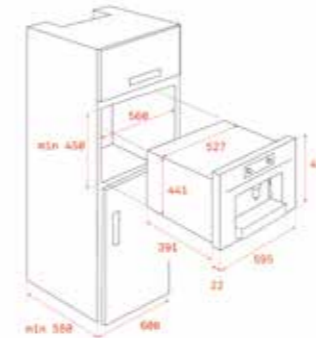

MAESTRO HLC 840 ST

- Multifonksiyonel turbo fırın
- LED ekranlı dokunmatik kontrol paneli
- A+ enerji sınıfı ile %20 oranında daha az tüketim
- Hydroclean® PRO temizleme sistemi
- 9 pişirme programı
- 45 lt. kapasite
- Hızlı ön ısıtma
- Buz çözme
- ECO özelliği
- Çocuk kilidi
- Üç camlı çıkarılabilir kapak
- Kolay kullanılabilir 1 kademeli teleskopik ray sistemi
- Drop Down maxi ızgara
- 1 derin tepsi, 1 ızgara
- Soğutma fanı

3.499₺

RENK

Stone Grey

DIŞ BOYUTLAR

Yükseklik 455mm Genişlik 595mm Derinlik 559mm

KOD: 111130004