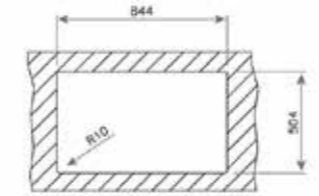

MAESTRO ZENIT RS15 1B 1D R 86 AUTO

- Paslanmaz çelik
- Ömür Boyu Garanti
- Radius 15 kenar
- 200mm hazne derinliği
- Tek hazneli
- Damlalıklı
- Sabunluk, kevgir ve doğrama tahtası aksesuar seçenekleri
- Ankastr montaj