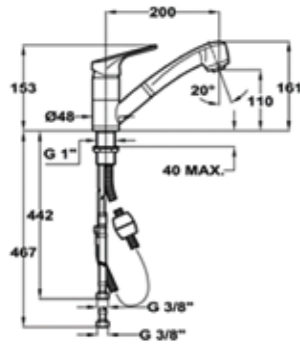

Kod / Model	Renk	Fiyat	Kod / Model	Renk	Fiyat	Kod / Model	Renk	Fiyat
469780200A	Krom	759₺	8191462	Krom	469₺	8191362	Krom	309₺

Kod / Model	Renk	Fiyat	Kod / Model	Renk	Fiyat
40197101	Inox-Siyah	1.499₺	61001907	Krom	799₺

*Model ve ölçülerde değişiklik yapma hakkı saklıdır. Bu katalogdaki ölçüler ile değerlerin birbirine uyumsuzluğundan firmamız sorumlu değildir. Fiyatlarımız tavsiye edilen perakende satış fiyatları (Türk Lirası) olup KDV dahildir.

*Model ve ölçülerde değişiklik yapma hakkı saklıdır. Bu katalogdaki ölçüler ile değerlerin birbirine uyumsuzluğundan firmamız sorumlu değildir. Fiyatlarımız tavsiye edilen perakende satış fiyatları (Türk Lirası) olup KDV dahildir.