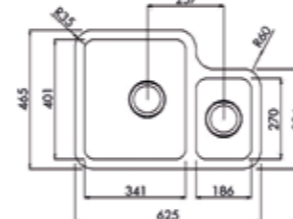

Kod / Model	Renk	Fiyat
40108521	Sağ Küçük Hazne	789₺
40108520	Sol Küçük Hazne	789₺

HAZNE DERİNLİĞİ 190mm

*Tüm eviyelerimize sifon dahildir. Kumandalı sifonlu eviyeler ürün açıklamalarında belirtilmiştir. Ürün görselleri ile gerçek ürün arasında renk farklılıkları olabilir. Model ve ölçülerde değişiklik yapma hakkı saklıdır.