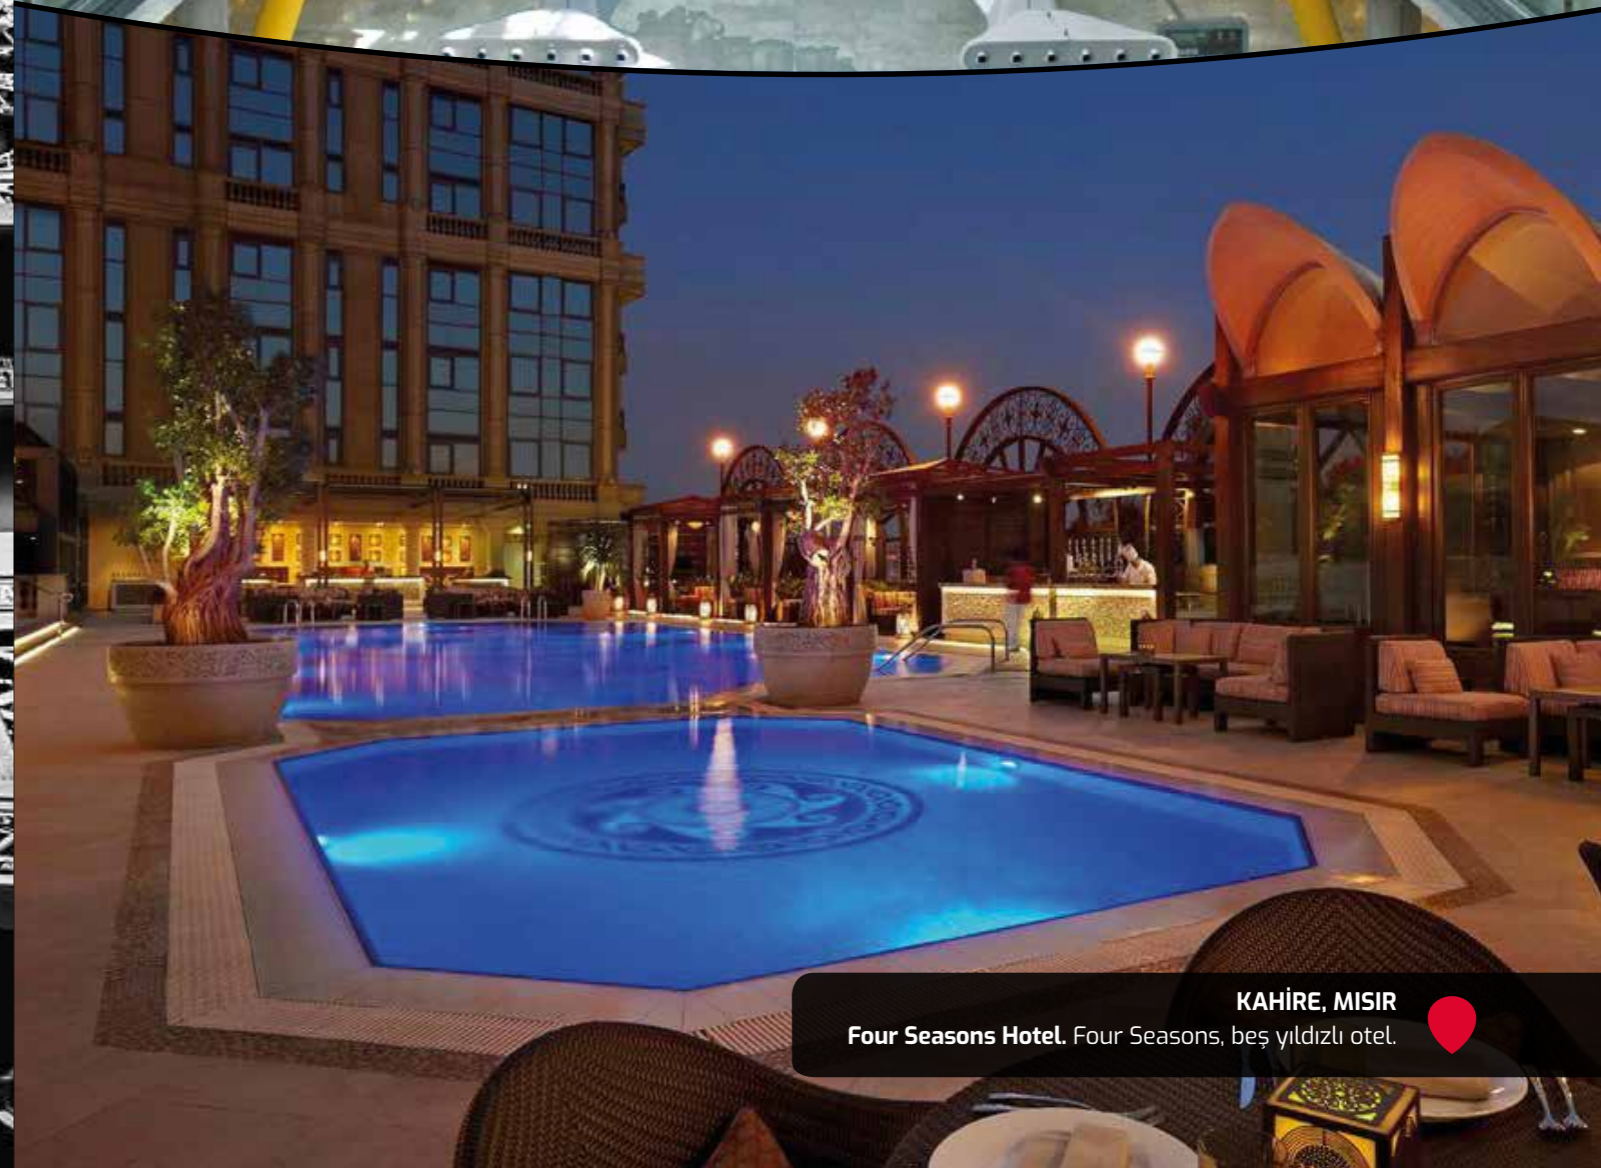

MADRID, İSPANYA
Adolfo Suárez Havaalanı. T4, Madrid Havaalanı.

KAHİRE, MISIR
Four Seasons Hotel. Four Seasons, beş yıldızlı otel.