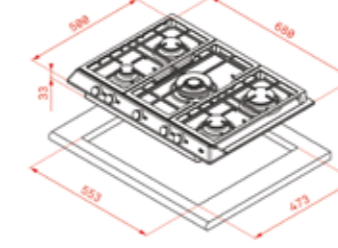

RENK
 Siyah

DIŞ BOYUTLAR
 Yükseklik 50mm Genişlik 590mm Derinlik 520mm
 KOD: 40245115

RENK
 Inox

DIŞ BOYUTLAR
 Yükseklik 45mm Genişlik 750mm Derinlik 510mm
 KOD: 40214603

RENK
 Inox

DIŞ BOYUTLAR
 Yükseklik 33mm Genişlik 860mm Derinlik 510mm
 KOD: 40212290