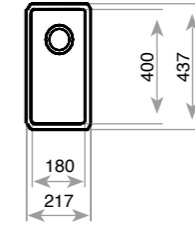

Kod / Model	Renk	Fiyat	Kod / Model	Renk	Fiyat
115000007	Paslanmaz Çelik	849₺	115000008	Paslanmaz Çelik	799₺

Kod / Model	Renk	Fiyat	Kod / Model	Renk	Fiyat
115000009	Paslanmaz Çelik	1.299₺	115000010	Paslanmaz Çelik	1.099₺

HAZNE DERİNLİĞİ 200mm

HAZNE DERİNLİĞİ 200mm

*Tüm eviyelerimize sifon dahildir. Kumandalı sifonlu eviyeler ürün açıklamalarında belirtilmiştir. Ürün görselleri ile gerçek ürün arasında renk farklılıkları olabilir. Model ve ölçülerde değişiklik yapma hakkı saklıdır.

HAZNE DERİNLİĞİ 200mm

HAZNE DERİNLİĞİ 140mm

*Tüm eviyelerimize sifon dahildir. Kumandalı sifonlu eviyeler ürün açıklamalarında belirtilmiştir. Ürün görselleri ile gerçek ürün arasında renk farklılıkları olabilir. Model ve ölçülerde değişiklik yapma hakkı saklıdır.