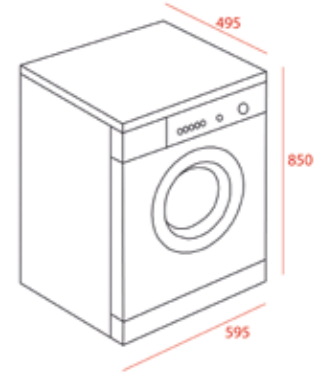

MAESTRO TKD 1270

- Solo çamaşır makinesi
- 7 Kg yıkama Kapasitesi
- 16 Yıkama programı
- 1200 Devir /dak.
- Elektronik kontrol paneli
- Dijital lcd ekran
- Özel programlar: yüntüler, bebek, 15 dk'lık hızlı program
- Elektronik yıkama yönetimi (Fuzzy Logic)
- Dijital gecikmeli başlangıç (1-24 saat)
- Denge kontrol sistemi
- Köpük kontrol sistemi
- Fonksiyon düğmeleri; sıcaklık, devir, hızı, zaman göstergesi, erteleme
- A+++/B enerji seviyesi
- 59/76 Db yıkama / sıkma

4.499₺