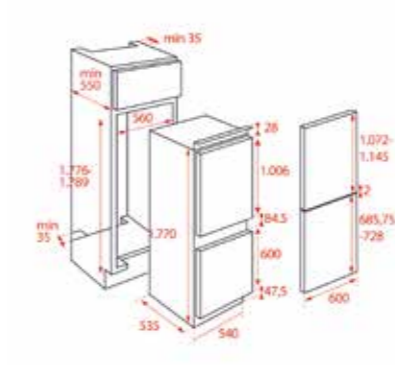

RENK
Beyaz

DIŞ BOYUTLAR
Yükseklik 1776mm Genişlik 540mm Derinlik 545mm
KOD: 40634574

TOTAL TK12 300

- Ankastr buzdolabı
- A+ enerji sınıfı
- Elektronik kontrol paneli
- 2 sebze çekmecesini
- Antibakteriyel sistem (gümüş iç kaplama)
- Güvenli cam raflar
- Değiştirilebilir kapı yönü
- 315/310 toplam kapasite (brüt/net)
- Ses seviyesi: 31 dBA

5.999₺