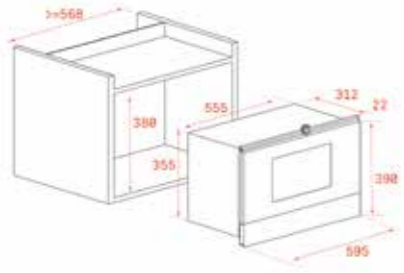

RENK

☐ White Marble

DIŞ BOYUTLAR

Yükseklik 390mm Genişlik 595mm Derinlik 334mm

KOD: 112030000