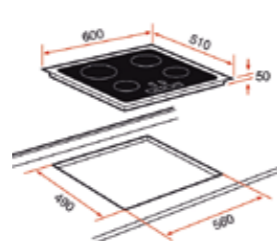

RENK

■ Siyah Cam

DIŞ BOYUTLAR

Yükseklik 50mm **Genişlik** 900mm **Derinlik** 510mm

KOD: 10210163

RENK

□ Beyaz Cam

DIŞ BOYUTLAR

Yükseklik 50mm **Genişlik** 600mm **Derinlik** 510mm

KOD: 10210102

RENK

■ Siyah Cam

DIŞ BOYUTLAR

Yükseklik 50mm **Genişlik** 600mm **Derinlik** 510mm

KOD: 10210161

RENK

■ Siyah Cam

DIŞ BOYUTLAR

Yükseklik 50mm **Genişlik** 900mm **Derinlik** 510mm

KOD: 10210002

RENK

■ Siyah Cam

DIŞ BOYUTLAR

Yükseklik 63mm **Genişlik** 770mm **Derinlik** 510mm

KOD: 40239001

RENK

■ Siyah Cam

DIŞ BOYUTLAR

Yükseklik 63mm **Genişlik** 600mm **Derinlik** 510mm

KOD: 40239020