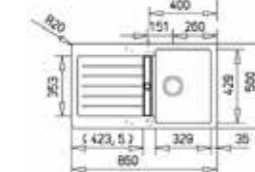

Kod / Model	Renk	Fiyat
40140938	Karbon	2.339₺
40140937	Beyaz	2.339₺

Kod / Model	Renk	Fiyat
40140908	Karbon	2.059₺
40140905	Beyaz	2.059₺

HAZNE DERİNLİĞİ 200mm

HAZNE DERİNLİĞİ 200mm

*Tüm eviyelerimize sifon dahildir. Kumandalı sifonlu eviyeler ürün açıklamalarında belirtilmiştir. Ürün görselleri ile gerçek ürün arasında renk farklılıkları olabilir. Model ve ölçülerde değişiklik yapma hakkı saklıdır.