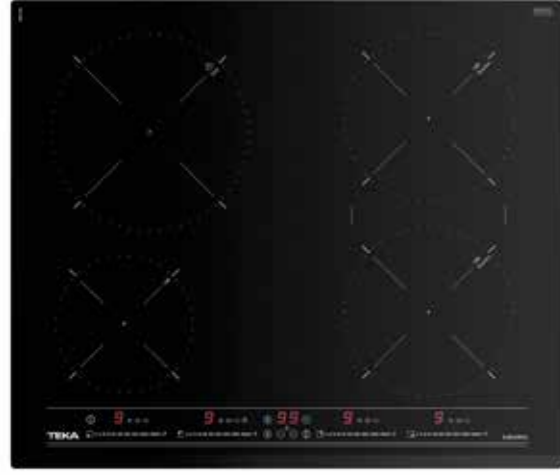

YENİ

TOTAL IZ 6420 BK

- Cam seramik induksiyonlu ocak
- Önden bizite kenar tasarımı
- Multislider PRO Touch kontrol paneli
- 4 özel ICooking özelliği: IQUICK hızlı kaynatma, sıcak tutma, ısıtma, eritme
- Power Plus özelliği
- Stop&Go fonksiyonu
- Senkronize fonksiyonu
- Her bölge için bağımsız elektronik zamanlayıcı
- Güç yönetim fonksiyonu
- Sessiz modu
- Tencere tanıma sistemi
- Güventik kilidi
- Kalan ısı göstergesi
- 4 pişirme gözü
- 1 induksiyon Ø 210mm
- 2 induksiyon Ø 180mm
- 1 induksiyon Ø 145mm
- Max. güç: 7400 W

3.999₺