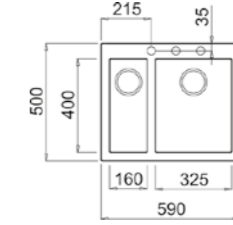

Kod / Model	Renk	Fiyat
115260019	Black	1.559₺
115260020	Stone Grey	1.559₺
115260021	Avena Beige	1.559₺
115260022	Bright Cream	1.559₺
115260023	Artic White	1.559₺

HAZNE DERİNLİĞİ 200mm