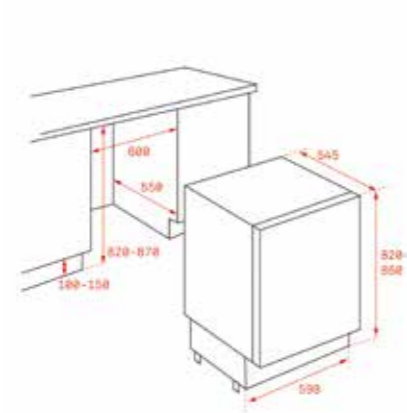

5.899₺

RENK

 Beyaz

DIŞ BOYUTLAR

Yükseklik 820mm Genişlik 598mm Derinlik 545mm

KOD: 40693006

RENK

 Beyaz