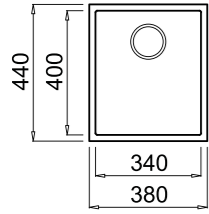

Kod / Model	Renk	Fiyat
115230030	Black	1.219₺
115230031	Stone Grey	1.219₺
115230032	Avena Beige	1.219₺
115230033	Bright Cream	1.219₺
115230034	Artic White	1.219₺

HAZNE DERİNLİĞİ 200mm

*Tüm eviyelerimize sifon dahildir. Kumandalı sifonlu eviyeler ürün açıklamalarında belirtilmiştir. Ürün görselleri ile gerçek ürün arasında renk farklılıkları olabilir. Model ve ölçülerde değişiklik yapma hakkı saklıdır.