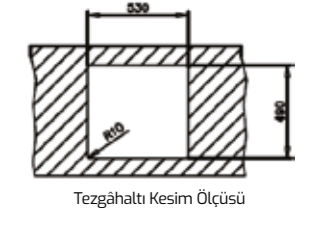

Ankastr Kesim Ölçüsü

Kod / Model	Renk	Fiyat	Kod / Model	Renk	Fiyat
115030011	Paslanmaz Çelik 18/10	3.399₺	115030013	Paslanmaz Çelik 18/10	4.169₺

HAZNE DERİNLİĞİ 200mm

HAZNE DERİNLİĞİ 200mm

*Tüm eviyelerimize sifon dahildir. Kumandalı sifonlu eviyeler ürün açıklamalarında belirtilmiştir. Ürün görselleri ile gerçek ürün arasında renk farklılıkları olabilir. Model ve ölçülerde değişiklik yapma hakkı saklıdır.

Kod / Model	Renk	Fiyat	Kod / Model	Renk	Fiyat
115000017	Paslanmaz Çelik 18/10	2.029₺	115000018	Paslanmaz Çelik 18/10	1.839₺

HAZNE DERİNLİĞİ 200mm

HAZNE DERİNLİĞİ 200mm

*Tüm eviyelerimize sifon dahildir. Kumandalı sifonlu eviyeler ürün açıklamalarında belirtilmiştir. Ürün görselleri ile gerçek ürün arasında renk farklılıkları olabilir. Model ve ölçülerde değişiklik yapma hakkı saklıdır.