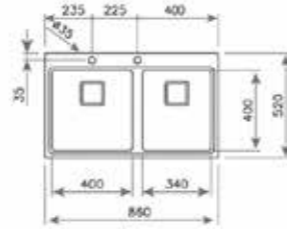

Kod / Model	Renk	Fiyat	Kod / Model	Renk	Fiyat
115030015	Paslanmaz Çelik	3.279₺	115030016	Paslanmaz Çelik	4.219₺

HAZNE DERİNLİĞİ 200mm

HAZNE DERİNLİĞİ 200mm

*Tüm eviyelerimize sifon dahildir. Kumandalı sifonlu eviyeler ürün açıklamalarında belirtilmiştir. Ürün görselleri ile gerçek ürün arasında renk farklılıkları olabilir. Model ve ölçülerde değişiklik yapma hakkı saklıdır.