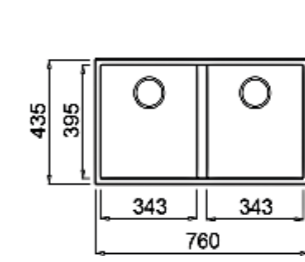

Kod / Model	Renk	Fiyat
115260024	Black	1.549₺
115260025	Stone Grey	1.549₺
115260026	Avena Beige	1.549₺
115260027	Bright Cream	1.549₺
115260028	Artic White	1.549₺

HAZNE DERİNLİĞİ 200mm