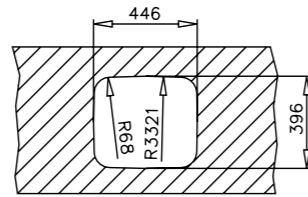

Kod / Model	Renk	Fiyat	Kod / Model	Renk	Fiyat
40108510	Paslanmaz Çelik	449₺	10125123	Paslanmaz Çelik	519₺

Kod / Model	Renk	Fiyat	Kod / Model	Renk	Fiyat
40108508	Paslanmaz Çelik	399₺	10125069	Paslanmaz Çelik	599₺
40108507	Mikroketen	419₺			

HAZNE DERİNLİĞİ 155mm

HAZNE DERİNLİĞİ 200mm

HAZNE DERİNLİĞİ 177mm

HAZNE DERİNLİĞİ 250mm

*Tüm eviyelerimize sifon dahildir. Kumandalı sifonlu eviyeler ürün açıklamalarında belirtilmiştir. Ürün görselleri ile gerçek ürün arasında renk farklılıkları olabilir. Model ve ölçülerde değişiklik yapma hakkı saklıdır.

*Tüm eviyelerimize sifon dahildir. Kumandalı sifonlu eviyeler ürün açıklamalarında belirtilmiştir. Ürün görselleri ile gerçek ürün arasında renk farklılıkları olabilir. Model ve ölçülerde değişiklik yapma hakkı saklıdır.