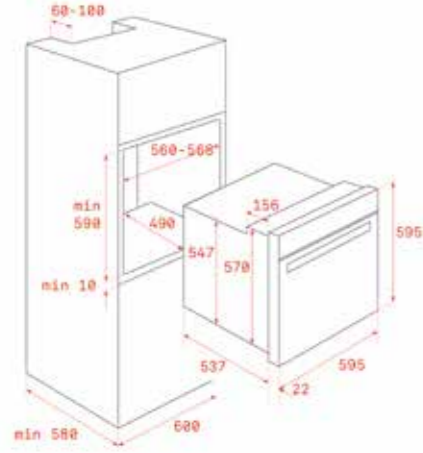

9.999₺

RENK

Inox - Siyah Cam

DIŞ BOYUTLAR

Yükseklik 595mm Geniçlik 595mm Derinlik 537+22mm

KOD: 111000026

Restoran kalitesinde etler için

700°C'ye çıkan özel döküm ızgara