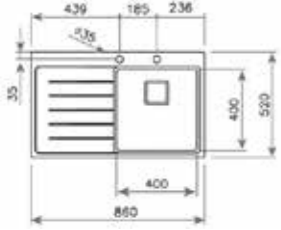

MAESTRO ZENIT RS15 1B 1D L 86 AUTO

- Paslanmaz çelik
- Ömür Boyu Garanti
- Radius 15 kenar
- 200mm hazne derinliği
- Tek hazneli
- Damlalıklı
- Sabunluk, kevgir ve doğrama tahtası aksesuar seçenekleri
- Ankastr montaj