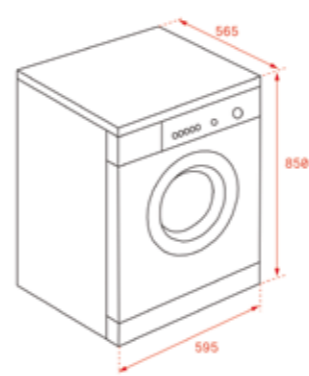

5.499₺

RENK
Beşaz

DIŞ BOYUTLAR
Yükseklik 850mm Genişlik 595mm Derinlik 565mm
KOD: 40874453

YENİ

MAESTRO TKD 1270 INOX

- Solo çamaşır makinesi
- 7 Kg yıkama Kapasitesi
- 16 Yıkama programı
- 1200 Devir /dak.
- Elektronik kontrol paneli
- Dijital lcd ekran
- Özel programlar: yüntüler, bebek, 15 dk'lık hızlı program
- Elektronik yıkama yönetimi (Fuzzy Logic)
- Dijital gecikmeli başlangıç (1-24 saat)
- Denge kontrol sistemi
- Köpük kontrol sistemi
- Fonksiyon düğmeleri; sıcaklık, devir, hızı, zaman göstergesi, erteleme
- A+++/B enerji seviyesi
- 59/76 Db yıkama / sıkma