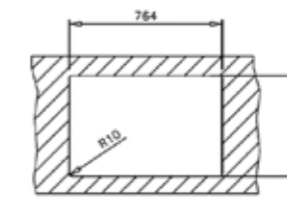

MAESTRO ZENIT RS15 1B 1D R 78 AUTO PRO

- Paslanmaz çelik
- Ömür Boyu Garanti
- Radius 15 kenar
- 200mm hazne derinliği
- Tek hazneli
- Damlalıklı
- Sabunluk, kevgir ve doğrama tahtası dahil
- Ankastr montaj