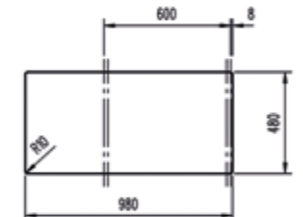

Kod / Model	Renk	Fiyat
115330008	Carbon	1.479₺
115330010	Metallic Black	1.479₺
115330011	Topasbeige	1.479₺
115330012	White	1.479₺

HAZNE DERİNLİĞİ 200mm

*Tüm eviyelerimize sifon dahildir. Kumandalı sifonlu eviyeler ürün açıklamalarında belirtilmiştir. Ürün görselleri ile gerçek ürün arasında renk farklılıkları olabilir. Model ve ölçülerde değişiklik yapma hakkı saklıdır.

MAESTRO STONE 50 B-TG

- TEGRANİT+ Eviye
- Tek hazneli
- Damlalıklı
- 200mm hazne derinliği
- Ankastr montaj seçeneği
- Çizilmelere karşı dayanıklı
- Hijyen kalkanı
- Gıda ile temasa uygun
- Temizlemesi kolay
- Dayanıklı yoğun renkler
- 4 farklı renk seçeneği: Carbon, Metallic Black, Topasbeige, White