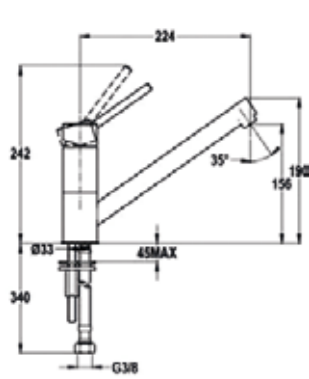

Kod / Model	Renk	Fiyat	Kod / Model	Renk	Fiyat	Kod / Model	Renk	Fiyat
5097802	Krom	839₺	4097802	Krom	1.119₺	5399512	Krom	569₺

Kod / Model	Renk	Fiyat	Kod / Model	Renk	Fiyat	Kod / Model	Renk	Fiyat
116030022	Paslanmaz Çelik	739₺	116030024	Beyaz	739₺	116030023	Siyah	739₺

*Model ve ölçülerde değişiklik yapma hakkı saklıdır. Bu katalogdaki ölçüler ile değerlerin birbirine uyumsuzluğundan firmamız sorumlu değildir. Fiyatlarımız tavsiye edilen perakende satış fiyatları (Türk Lirası) olup KDV dahildir.

*Model ve ölçülerde değişiklik yapma hakkı saklıdır. Bu katalogdaki ölçüler ile değerlerin birbirine uyumsuzluğundan firmamız sorumlu değildir. Fiyatlarımız tavsiye edilen perakende satış fiyatları (Türk Lirası) olup KDV dahildir.