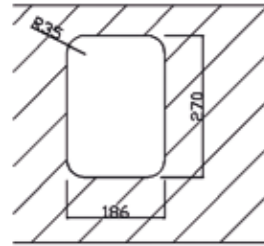

MAESTRO BE LINEA 50.40 RS15

- Paslanmaz çelik
- Ömür Boyu Garanti
- 200mm hazne derinliği
- Tek hazneli
- Tezgâh altı montaj seçeneği