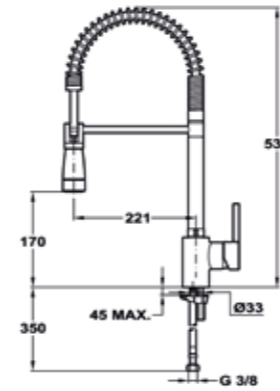

Kod / Model	Renk	Fiyat	Kod / Model	Renk	Fiyat	Kod / Model	Renk	Fiyat
339150200	Krom	1.369₺	53995120FN	Siyah	739₺	3593802	Krom	1.339₺
33915020W	Beyaz	2.199₺	53995120FW	Beyaz	739₺			
			53995120FM	Gri	889₺			

Kod / Model	Renk	Fiyat	Kod / Model	Renk	Fiyat	Kod / Model	Renk	Fiyat
239391200	Krom	1.279₺	509830200	Krom	1.279₺	509130200	Krom	859₺

*Model ve ölçülerde değişiklik yapma hakkı saklıdır. Bu katalogdaki ölçüler ile değerlerin birbirine uyumsuzluğundan firmamız sorumlu değildir. Fiyatlarımız tavsiye edilen perakende satış fiyatları (Türk Lirası) olup KDV dahildir.

*Model ve ölçülerde değişiklik yapma hakkı saklıdır. Bu katalogdaki ölçüler ile değerlerin birbirine uyumsuzluğundan firmamız sorumlu değildir. Fiyatlarımız tavsiye edilen perakende satış fiyatları (Türk Lirası) olup KDV dahildir.