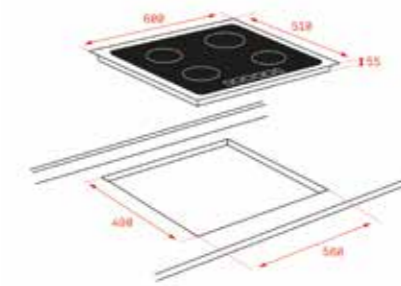

RENK

London Brick

DIŞ BOYUTLAR

Yükseklik 55mm Genişlik 600mm Derinlik 510mm

KOD: 112510010