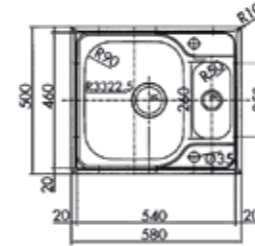

Kod / Model	Renk	Fiyat
40133203	Sağ Küçük Hazne	659₺
40133202	Sol Küçük Hazne	659₺

HAZNE DERİNLİĞİ 150mm

*Tüm eviyelerimize sifon dahildir. Kumandalı sifonlu eviyeler ürün açıklamalarında belirtilmiştir. Ürün görselleri ile gerçek ürün arasında renk farklılıkları olabilir. Model ve ölçülerde değişiklik yapma hakkı saklıdır.