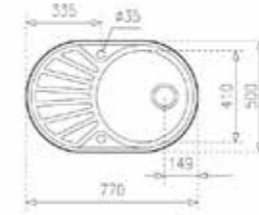

Kod / Model	Renk	Fiyat
40127315	Paslanmaz Çelik	509₺

HAZNE DERİNLİĞİ 175mm

*Tüm eviyelerimize sifon dahildir. Kumandalı sifonlu eviyeler ürün açıklamalarında belirtilmiştir. Ürün görselleri ile gerçek ürün arasında renk farklılıkları olabilir. Model ve ölçülerde değişiklik yapma hakkı saklıdır.