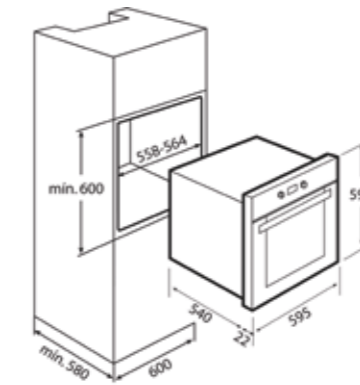

RENK

Siyah Cam

DIŞ BOYUTLAR

Yükseklik 595mm Genişlik 595mm Derinlik 540+22mm

KOD: 41590093

RENK

Beşaz Cam

DIŞ BOYUTLAR

Yükseklik 595mm Genişlik 595mm Derinlik 540+22mm

KOD: 41590094

RENK

Inox - Siyah Cam

DIŞ BOYUTLAR

Yükseklik 595mm Genişlik 595mm Derinlik 540+22mm

KOD: 41590073