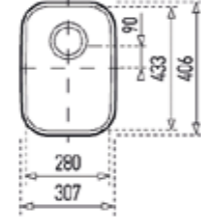

Kod / Model	Renk	Fiyat
40108505	Paslanmaz Çelik	319₺
40108504	Mikroketen	359₺

Kod / Model	Renk	Fiyat
10125003	Paslanmaz Çelik	369₺

Kod / Model	Renk	Fiyat
20198040	Paslanmaz Çelik	139₺

Kod / Model	Renk	Fiyat
40108512	Paslanmaz Çelik Taşmasız	299₺
40108511	Paslanmaz Çelik Taşmalı	299₺

HAZNE DERİNLİĞİ 180mm

HAZNE DERİNLİĞİ 180mm

*Tüm eviyelerimize sifon dahildir. Kumandalı sifonlu eviyeler ürün açıklamalarında belirtilmiştir. Ürün görselleri ile gerçek ürün arasında renk farklılıkları olabilir. Model ve ölçülerde değişiklik yapma hakkı saklıdır.

HAZNE DERİNLİĞİ 125mm

HAZNE DERİNLİĞİ 160mm

*Tüm eviyelerimize sifon dahildir. Kumandalı sifonlu eviyeler ürün açıklamalarında belirtilmiştir. Ürün görselleri ile gerçek ürün arasında renk farklılıkları olabilir. Model ve ölçülerde değişiklik yapma hakkı saklıdır.