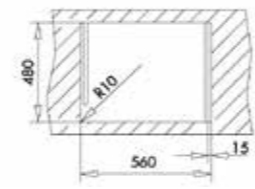

Kod / Model	Renk	Fiyat
40133203	Sağ Küçük Hazne	659₺
40133202	Sol Küçük Hazne	659₺

HAZNE DERİNLİĞİ 150mm

*Tüm eviyelerimize sifon dahildir. Kumandalı sifonlu eviyeler ürün açıklamalarında belirtilmiştir. Ürün görselleri ile gerçek ürün arasında renk farklılıkları olabilir. Model ve ölçülerde değişiklik yapma hakkı saklıdır.