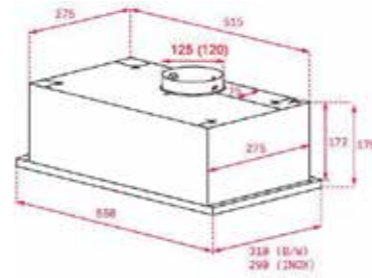

RENK

Inox

DIŞ BOYUTLAR

Genişlik 730mm

KOD: 40446710

RENK

Inox

DIŞ BOYUTLAR

Genişlik 550mm

KOD: 40446700

RENK

Inox

DIŞ BOYUTLAR

Genişlik 550mm

KOD: 40446753

RENK

Inox

DIŞ BOYUTLAR

Genişlik 600mm

KOD: 40436800

RENK

Siyah

DIŞ BOYUTLAR

Genişlik 600mm

KOD: 40436802

RENK

Inox

DIŞ BOYUTLAR

Genişlik 600mm

KOD: 40474250