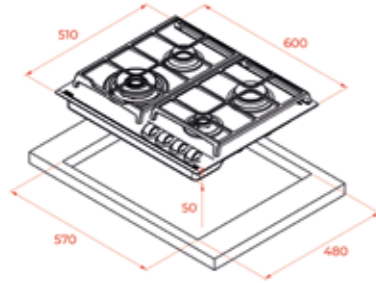

RENK

Stone Grey

DIŞ BOYUTLAR

Yükseklik 50mm Genişlik 600mm Derinlik 512mm

KOD: 112570100