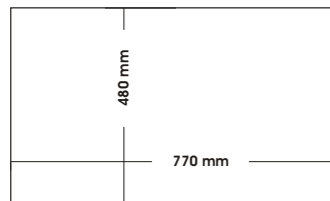

Kod / Model	Renk	Fiyat
115230000	Black	1.529₺
115230001	Stone Grey	1.529₺
115230002	Avena Beige	1.529₺
115230003	Bright Cream	1.529₺
115230004	Artic White	1.529₺

HAZNE DERİNLİĞİ 200mm

*Tüm eviyelerimize sifon dahildir. Kumandalı sifonlu eviyeler ürün açıklamalarında belirtilmiştir. Ürün görselleri ile gerçek ürün arasında renk farklılıkları olabilir. Model ve ölçülerde değişiklik yapma hakkı saklıdır.