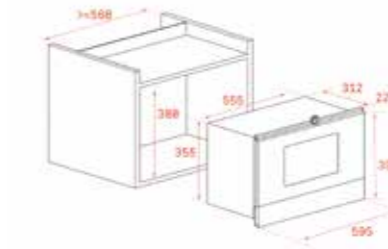

MAESTRO ML 8220 BIS L LB

- Ankastré mikrodalga fırın + ızgara
- LED ekranlı elektronik kontrol paneli
- 3 pişirme programı
- 9 direkt erişim menüsü
- 22 lt. kapasite
- Hızlı başlama fonksiyonu (30 dak.)
- 5 mikrodalga güç seviyesi: 850 W
- Drop Down ızgara güç seviyesi: 1200 W
- Zamanlayıcı (0-90 dak.)
- Otomatik zamana ve ağırlığa göre buz çözme
- Elektronik kapak
- Çocuk kilidi
- İki camlı kapak
- Kızartma plakası, döner tabla
- Paslanmaz çelik iç hazne
- Seramik taban
- Soğutma fanı

4.419₺

RENK

☐ London Brick

DIŞ BOYUTLAR

Yükseklik 390mm Genişlik 595mm Derinlik 334mm

KOD: 112030003