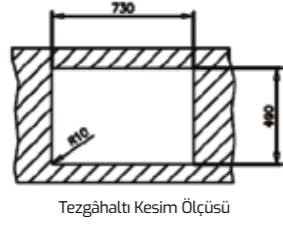

Ankastr Kesim Ölçüsü