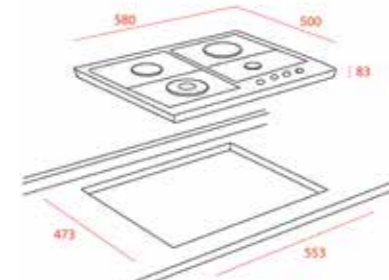

RENK

Antrasit

DIŞ BOYUTLAR

Yükseklik 83mm Genişlik 580mm Derinlik 500mm

KOD: 40225036