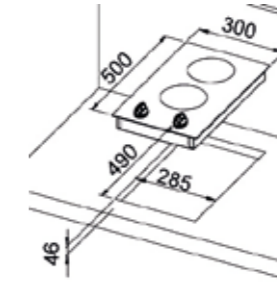

1.499₺

EASY HF 30 2H

- Cam seramik ocak
- 2 pişirme gözü:
- 1 adet Ø 140mm çapında elektrikli göz
- 1 adet Ø 180mm çapında elektrikli göz
- Max. güç: 3000 W

1.299₺

RENK

Inox

DIŞ BOYUTLAR

Yükseklik 45mm Genişlik 305mm Derinlik 510mm