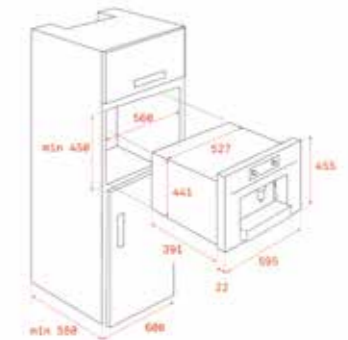

3.499₺

RENK

Stone Grey

DIŞ BOYUTLAR

Yükseklik 455mm Genişlik 595mm Derinlik 559mm

KOD: 111130004

YENİ

TOTAL IZ 6420 ST