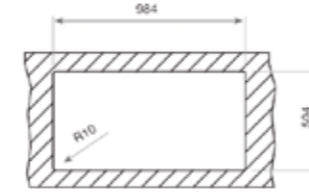

MAESTRO ZENIT RS15 1½B 1D AUTO

- Paslanmaz çelik
- Ömür Boyu Garanti
- Radius 15 kenar
- 200mm hazne derinliği
- 1,5 hazneli
- Damlalıklı
- Sabunluk, kevgir ve doğrama tahtası aksesuar seçenekleri
- Ankastr montaj

Kod / Model	Renk	Fiyat
115130002	Sol Damlalıklı	3.629₺
115130000	Sağ Damlalıklı	3.629₺

HAZNE DERİNLİĞİ 200mm

*Tüm eviyelerimize sifon dahildir. Kumandalı sifonlu eviyeler ürün açıklamalarında belirtilmiştir. Ürün görselleri ile gerçek ürün arasında renk farklılıkları olabilir. Model ve ölçülerde değişiklik yapma hakkı saklıdır.

YENİ

MAESTRO ZENIT RS15 1½B 1D AUTO PRO

- Paslanmaz çelik
- Ömür Boyu Garanti
- Radius 15 kenar
- 200mm hazne derinliği
- 1,5 hazneli
- Damlalıklı
- Sabunluk, kevgir ve doğrama tahtası dahil
- Ankastr montaj