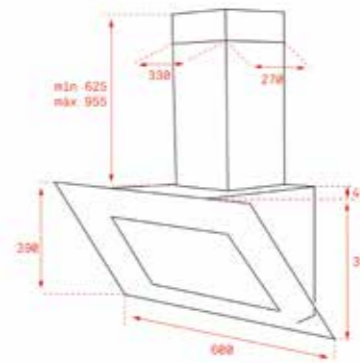

3.999₺

RENK

London Brick

DİŞ BOYUTLAR

Genişlik 900mm

KOD: 112930005

RENK

London Brick