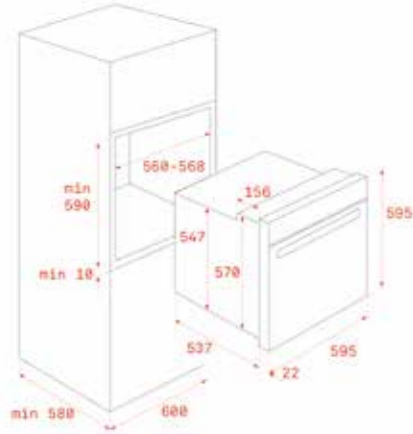

5.899₺

RENK

London Brick

DIŞ BOYUTLAR

Yükseklik 595mm Genişlik 595mm Derinlik 537+22mm

KOD: 11100014

YENİ

MAESTRO ML 8220 BIS L LB