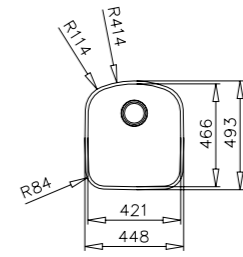

Kod / Model	Renk	Fiyat	Kod / Model	Renk	Fiyat
40108510	Paslanmaz Çelik	449₺	10125123	Paslanmaz Çelik	519₺

Kod / Model	Renk	Fiyat	Kod / Model	Renk	Fiyat
40108508	Paslanmaz Çelik	399₺	10125069	Paslanmaz Çelik	599₺
40108507	Mikroketen	419₺			

HAZNE DERİNLİĞİ 155mm

HAZNE DERİNLİĞİ 200mm

HAZNE DERİNLİĞİ 177mm

HAZNE DERİNLİĞİ 250mm

*Tüm eviyelerimize sifon dahildir. Kumandalı sifonlu eviyeler ürün açıklamalarında belirtilmiştir. Ürün görselleri ile gerçek ürün arasında renk farklılıkları olabilir. Model ve ölçülerde değişiklik yapma hakkı saklıdır.

*Tüm eviyelerimize sifon dahildir. Kumandalı sifonlu eviyeler ürün açıklamalarında belirtilmiştir. Ürün görselleri ile gerçek ürün arasında renk farklılıkları olabilir. Model ve ölçülerde değişiklik yapma hakkı saklıdır.