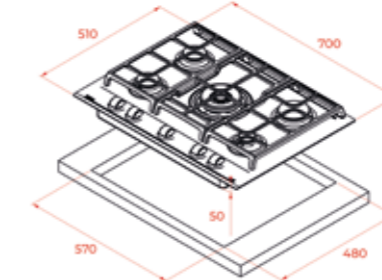

RENK

London Brick

DIŞ BOYUTLAR

Yükseklik 50mm Genişlik 700mm Derinlik 510mm

KOD: 112570106