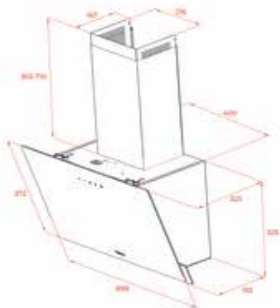

RENK
■ Siyah

DİŞ BOYUTLAR
Genişlik 900mm
KOD: 112950008

RENK
□ Beyaz

DİŞ BOYUTLAR
Genişlik 900mm
KOD: 112950009

RENK
■ Siyah

DİŞ BOYUTLAR
Genişlik 600mm
KOD: 112930018

RENK
□ Beyaz

DİŞ BOYUTLAR
Genişlik 600mm
KOD: 112930019

RENK
■ Siyah

DİŞ BOYUTLAR
Genişlik 900mm
KOD: 112930017

RENK
□ Beyaz

DİŞ BOYUTLAR
Genişlik 900mm
KOD: 112930020