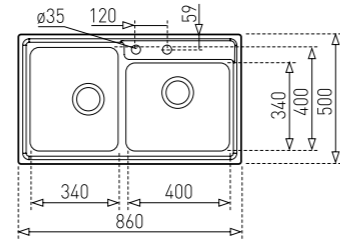

Kod / Model	Renk	Fiyat
40108100	Paslanmaz Çelik	1.359₺

HAZNE DERİNLİĞİ 190mm