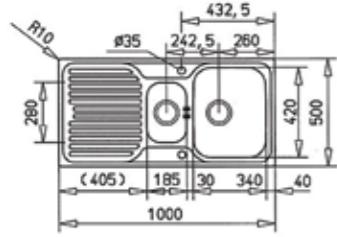

Kod / Model	Renk	Fiyat
40109140	Kumandalı Sifon	909₺
40109153	Sağ Damlalıklı	699₺
40109146	Sol Damlalıklı	699₺
40109151	Sağ Damlalıklı	799₺
40109144	Sol Damlalıklı	799₺

Kod / Model	Renk	Fiyat
40109054	Sağ Damlalıklı	499₺
40109051	Sol Damlalıklı	499₺
40109053	Sağ Damlalıklı	549₺
40109050	Sol Damlalıklı	549₺

Kod / Model	Renk	Fiyat
10118008	Paslanmaz Çelik	1.399₺

Kod / Model	Renk	Fiyat
40109230	Kumandalı Sifon	829₺
40109238	Sağ Damlalıklı	679₺
40109234	Sol Damlalıklı	679₺
40109237	Sağ Damlalıklı	799₺
40109232	Sol Damlalıklı	799₺

HAZNE DERİNLİĞİ 150mm

HAZNE DERİNLİĞİ 150mm

*Tüm eviyelerimize sifon dahildir. Kumandalı sifonlu eviyeler ürün açıklamalarında belirtilmiştir. Ürün görselleri ile gerçek ürün arasında renk farklılıkları olabilir. Model ve ölçülerde değişiklik yapma hakkı saklıdır.

*Tüm eviyelerimize sifon dahildir. Kumandalı sifonlu eviyeler ürün açıklamalarında belirtilmiştir. Ürün görselleri ile gerçek ürün arasında renk farklılıkları olabilir. Model ve ölçülerde değişiklik yapma hakkı saklıdır.