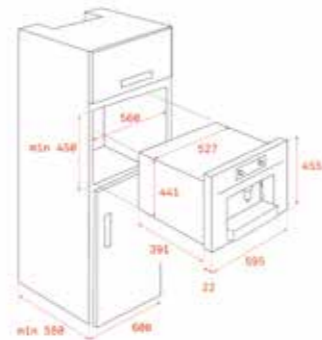

RENK

Inox - Siyah Cam

DIŞ BOYUTLAR

Yükseklik 455mm Genişlik 595mm Derinlik 559mm

KOD: 40584400