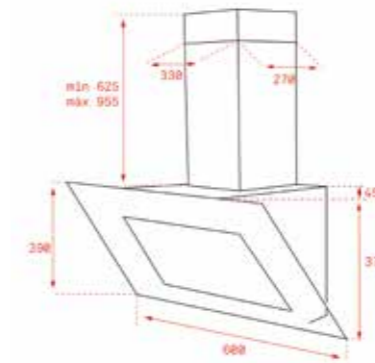

3.999₺

RENK

 White Marble

DIŞ BOYUTLAR

Genişlik 900mm

KOD: 112930006

RENK

 White Marble