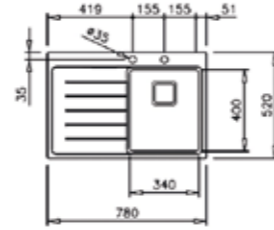

MAESTRO ZENIT RS15 1B 1D L 78 AUTO PRO

- Paslanmaz çelik
- Ömür Boyu Garanti
- Radius 15 kenar
- 200mm hazne derinliği
- Tek hazneli
- Damlalıklı
- Sabunluk, kevgir ve doğrama tahtası dahil
- Ankastr montaj

Kod / Model	Renk	Fiyat	Kod / Model	Renk	Fiyat		
11510009	Sol Damlalıklı	Paslanmaz Çelik	2.389₺	11510010	Sol Damlalıklı	Paslanmaz Çelik	3.329₺

HAZNE DERİNLİĞİ 200mm

HAZNE DERİNLİĞİ 200mm

*Tüm eviyelerimize sifon dahildir. Kumandalı sifonlu eviyeler ürün açıklamalarında belirtilmiştir. Ürün görselleri ile gerçek ürün arasında renk farklılıkları olabilir. Model ve ölçülerde değişiklik yapma hakkı saklıdır.