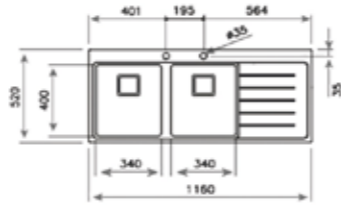

Kod / Model	Renk	Fiyat
115160006	Sol Damlalıklı	4.379₺
115160004	Sağ Damlalıklı	4.379₺

HAZNE DERİNLİĞİ 200mm