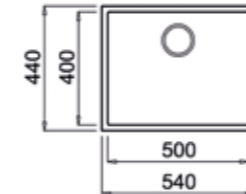

Kod / Model	Renk	Fiyat
115230020	Black	1.279₺
115230021	Stone Grey	1.279₺
115230022	Avena Beige	1.279₺
115230023	Bright Cream	1.279₺
115230024	Artic White	1.279₺

HAZNE DERİNLİĞİ 200mm

*Tüm eviyelerimize sifon dahildir. Kumandalı sifonlu eviyeler ürün açıklamalarında belirtilmiştir. Ürün görselleri ile gerçek ürün arasında renk farklılıkları olabilir. Model ve ölçülerde değişiklik yapma hakkı saklıdır.

MAESTRO SQUARE 40.40 TG

- TEGRANİTE+ Eviye
- Tek hazneli
- 200mm hazne derinliği
- Tezgâh altı montaj seçeneği
- Çizilmelere karşı dayanıklı
- Hijyen kalkanı
- Gıda ile temasa uygun
- Temizlemesi kolay
- Dayanıklı yoğun renkler
- 5 farklı renk seçeneği: Black, Stone Grey, Avena Beige, Bright Cream, Artic White