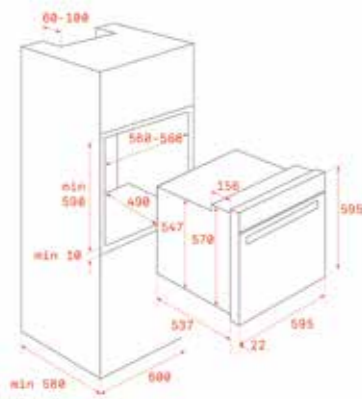

RENK

Beşaz Cam

DIŞ BOYUTLAR

Yükseklik 595mm Genişlik 595mm Derinlik 537+22mm

KOD: 41560071

RENK

Inox - Siyah Cam

DIŞ BOYUTLAR

Yükseklik 595mm Genişlik 595mm Derinlik 537+22mm

KOD: 41560060