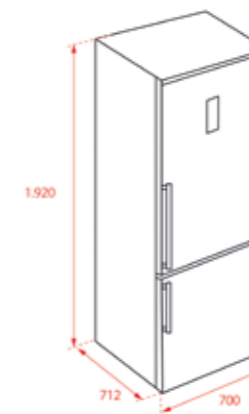

RENK
Inox

DİŞ BOYUTLAR
Yükseklik 1920mm Genişlik 700mm Derinlik 712mm
KOD: 113400002