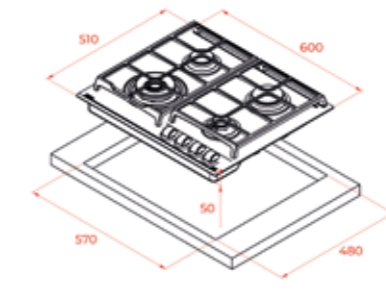

RENK

Beyaz Cam

DIŞ BOYUTLAR

Yükseklik 61mm Genişlik 590mm Derinlik 520mm

KOD: 40245106