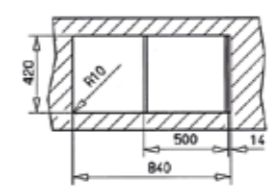

Kod / Model	Renk	Fiyat
40109744	Sağ Damlalıklı	329₺
40109741	Sol Damlalıklı	329₺
40109743	Sağ Damlalıklı	379₺
40109740	Sol Damlalıklı	379₺

Kod / Model	Renk	Fiyat
40109726	Sağ Damlalıklı	329₺
40109721	Sol Damlalıklı	329₺
40109725	Sağ Damlalıklı	379₺
40109720	Sol Damlalıklı	379₺

Kod / Model	Renk	Fiyat
40109769	Sağ Damlalıklı	249₺
40109764	Sol Damlalıklı	269₺
40109767	Sağ Damlalıklı	299₺
40109762	Sol Damlalıklı	299₺

Kod / Model	Renk	Fiyat
40132027	Sağ Damlalıklı	299₺
40132022	Sol Damlalıklı	299₺
40132025	Sağ Damlalıklı	329₺
40132020	Sol Damlalıklı	329₺

HAZNE DERİNLİĞİ 140mm

HAZNE DERİNLİĞİ 140mm

*Tüm eviyelerimize sifon dahildir. Kumandalı sifonlu eviyeler ürün açıklamalarında belirtilmiştir. Ürün görselleri ile gerçek ürün arasında renk farklılıkları olabilir. Model ve ölçülerde değişiklik yapma hakkı saklıdır.

HAZNE DERİNLİĞİ 140mm

HAZNE DERİNLİĞİ 140mm

*Tüm eviyelerimize sifon dahildir. Kumandalı sifonlu eviyeler ürün açıklamalarında belirtilmiştir. Ürün görselleri ile gerçek ürün arasında renk farklılıkları olabilir. Model ve ölçülerde değişiklik yapma hakkı saklıdır.