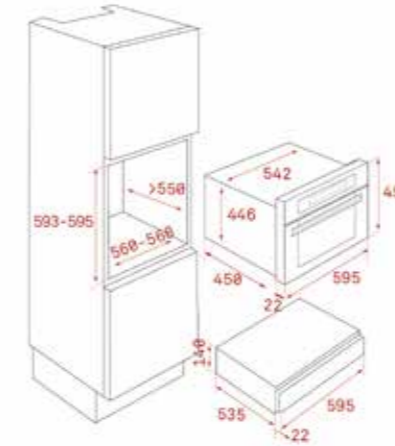

RENK

■ Inox - Siyah Cam

DIŞ BOYUTLAR

Yükseklik 140mm Genişlik 595mm Derinlik 557mm

KOD: 40589920