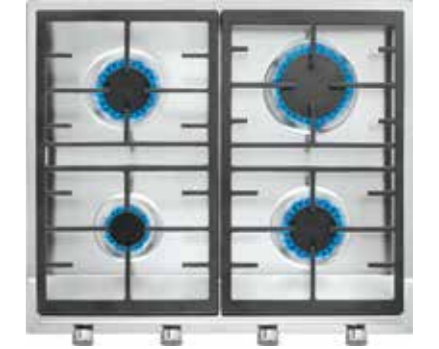

TOTAL EX 60.1 4G AI AL CI

- Paslanmaz çelik gazlı ocak
- Otomatik ateşleme
- Otomatik gaz kesme
- Döküm ızgaralar
- 4 adet gazlı göz
- Gaz tipi: LPG (bütan, propan), doğalgaz, havagazi

1.849₺