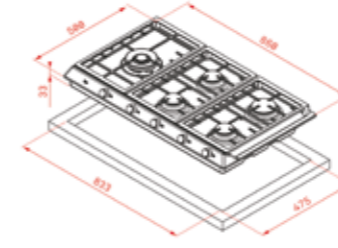

RENK
 Siyah

DIŞ BOYUTLAR
 Yükseklik 50mm Genişlik 590mm Derinlik 520mm
 KOD: 40245115

RENK
 Inox

DIŞ BOYUTLAR
 Yükseklik 45mm Genişlik 750mm Derinlik 510mm
 KOD: 40214603

RENK
 Inox

DIŞ BOYUTLAR
 Yükseklik 33mm Genişlik 860mm Derinlik 510mm
 KOD: 40212290