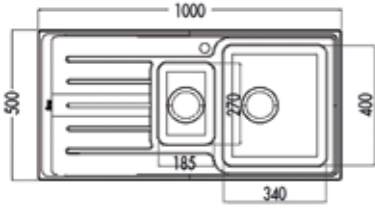

TOTAL VITAE 45 B

- Paslanmaz çelik
- Ömür Boyu Garanti
- 190mm hazne derinliği
- Tek hazneli
- Damlalıklı
- Mikro keten seçeneği