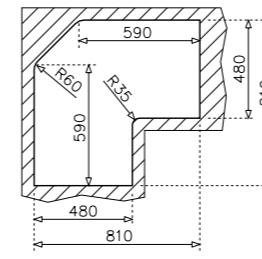

Kod / Model	Renk	Fiyat
40109140	Kumandalı Sifon	909₺
40109153	Sağ Damlalıklı	699₺
40109146	Sol Damlalıklı	699₺
40109151	Sağ Damlalıklı	799₺
40109144	Sol Damlalıklı	799₺

Kod / Model	Renk	Fiyat
40109054	Sağ Damlalıklı	499₺
40109051	Sol Damlalıklı	499₺
40109053	Sağ Damlalıklı	549₺
40109050	Sol Damlalıklı	549₺

Kod / Model	Renk	Fiyat
10118008	Paslanmaz Çelik	1.399₺

Kod / Model	Renk	Fiyat
40109230	Kumandalı Sifon	829₺
40109238	Sağ Damlalıklı	679₺
40109234	Sol Damlalıklı	679₺
40109237	Sağ Damlalıklı	799₺
40109232	Sol Damlalıklı	799₺

HAZNE DERİNLİĞİ 150mm

HAZNE DERİNLİĞİ 150mm

*Tüm eviyelerimize sifon dahildir. Kumandalı sifonlu eviyeler ürün açıklamalarında belirtilmiştir. Ürün görselleri ile gerçek ürün arasında renk farklılıkları olabilir. Model ve ölçülerde değişiklik yapma hakkı saklıdır.

*Tüm eviyelerimize sifon dahildir. Kumandalı sifonlu eviyeler ürün açıklamalarında belirtilmiştir. Ürün görselleri ile gerçek ürün arasında renk farklılıkları olabilir. Model ve ölçülerde değişiklik yapma hakkı saklıdır.