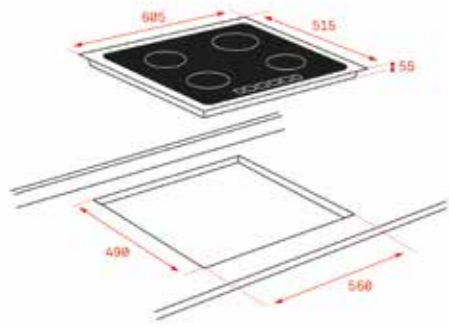

RENK

■ Siyah Cam

DIŞ BOYUTLAR

Yükseklik 50mm Genişlik 605mm Derinlik 515mm

KOD: 10210182