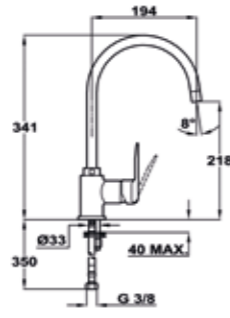

Kod / Model	Renk	Fiyat	Kod / Model	Renk	Fiyat	Kod / Model	Renk	Fiyat
339150200	Krom	1.369₺	53995120FN	Siyah	739₺	3593802	Krom	1.339₺
33915020W	Beyaz	2.199₺	53995120FW	Beyaz	739₺			
			53995120FM	Gri	889₺			

Kod / Model	Renk	Fiyat	Kod / Model	Renk	Fiyat	Kod / Model	Renk	Fiyat
239391200	Krom	1.279₺	509830200	Krom	1.279₺	509130200	Krom	859₺

*Model ve ölçülerde değişiklik yapma hakkı saklıdır. Bu katalogdaki ölçüler ile değerlerin birbirine uyumsuzluğundan firmamız sorumlu değildir. Fiyatlarımız tavsiye edilen perakende satış fiyatları (Türk Lirası) olup KDV dahildir.

*Model ve ölçülerde değişiklik yapma hakkı saklıdır. Bu katalogdaki ölçüler ile değerlerin birbirine uyumsuzluğundan firmamız sorumlu değildir. Fiyatlarımız tavsiye edilen perakende satış fiyatları (Türk Lirası) olup KDV dahildir.