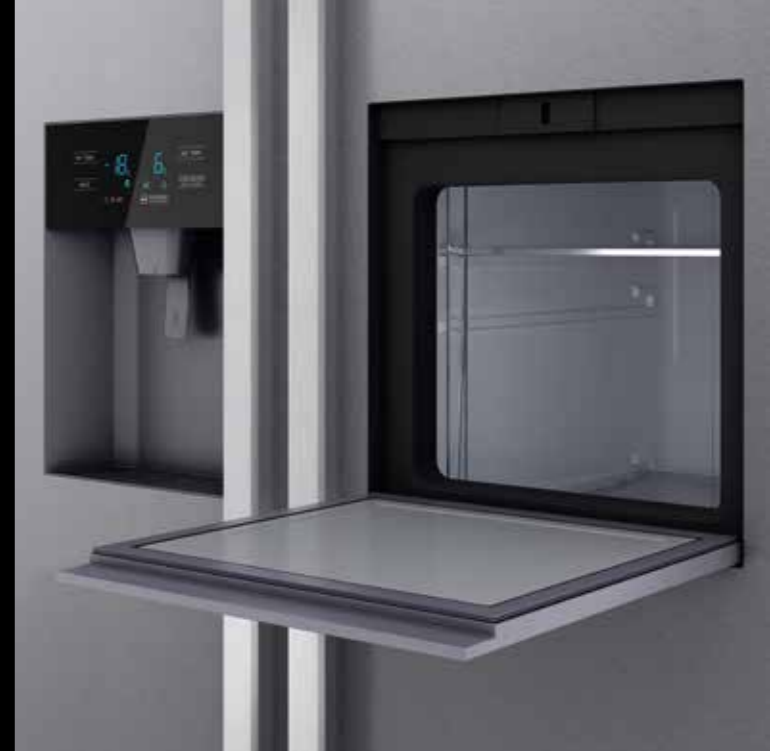

VitaCare Box

Tarladan sofraya VitaCareBox çekmecenin özelleştirilebilir nem kontrolü sayesinde sebze ve meyvelerinizi her zaman taze tutabilir; içerdikleri vitamin ve mineralleri daha uzun süre koruyabilirsiniz.

Tek dokunuşla dondurucudan buzdolabına

Soğutmadan dondurmaya ayarlanabilen bölme sayesinde yiyeceklerinizi soğutmak, hatta dondurmak için bolca alanınız var. -18°C ile 7°C arasında istediğiniz sıcaklığı ayarlayabilir, yiyeceklerinizi ve cihazınızı istediğiniz gibi kontrol edebilirsiniz. Her şey sizin emrinizde.

Yiyecek saklamada mükemmel esneklik.

Esnek raf sistemi sayesinde, ürünün yan tarafında bulunan tek bir düğmeye basarak kapı rafının yüksekliğini istediğiniz zaman değiştirebilirsiniz!

Ferahlatıcı içecekleriniz bir dokunuş kadar yakın

Buzdolabını açmaya gerek kalmadan, tek dokunuşla içeceklerinizin tadını çıkarın. İçecekler için tasarlanmış özel bölme kolay erişim sayesinde buzdolabını açmanıza gerek kalmaz. BarOnDoor, yalnızca akıllı bir tasarım olmanın da ötesine geçerek enerji tasarrufu yapar.

Tasarruf yapmanın keyfini çıkarın