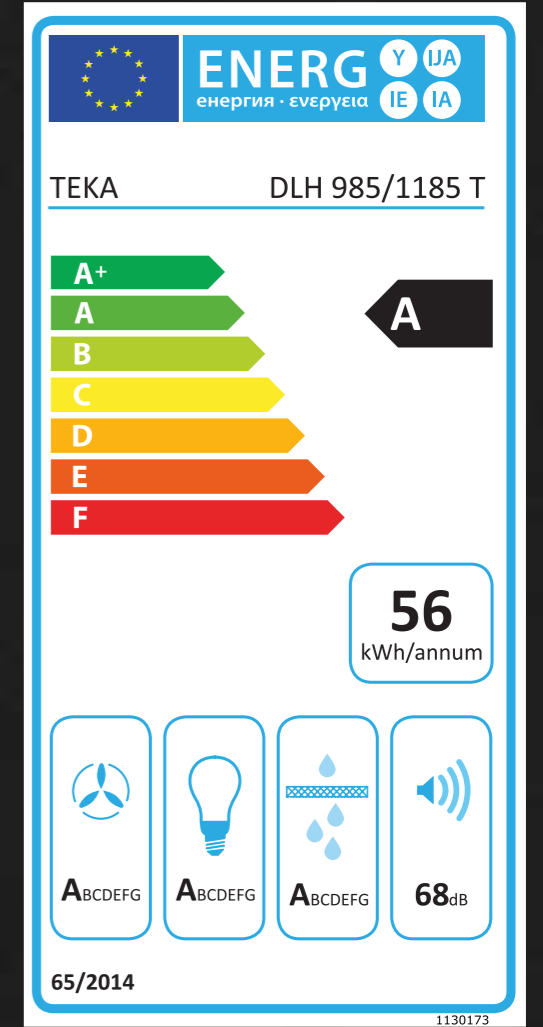

Sizi ve geleceğinizi düşünerek tasarlanan yeni davlumbazlar. Her şekil ve boyutta bulunan bu davlumbazlar, çevre dostu ve uygun fiyatlı olmanın yanı sıra mutfağınıza ve yaşam tarzınıza uyum sağlıyor.

PERFECTA-4

Verimlilik, tasarım ve üretkenlik arasında mükemmel denge. Full 4A enerji etiketi sayesinde eşsiz bir davlumbaz: Enerji verimliliği, sıvı dinamiği, aydınlatma ve yağ filtrelemede A sınıfı. Davlumbaz, 12 katmanlı filtresi sayesinde 800 m³ çekiş yapıp yağın %98'ini giderebilir. Davlumbazdan bulaşık makinesine, ürünlerimizde kullanılan paslanmaz çelik filtreler yıkanabilir olduğu için temizlik derdini unutun.

A Enerji verimliliği

Enerji verimliliği endeksi (EEI), yıllık enerji tüketiminden ve enerji tüketimi standardından hesaplanır.

A Sıvı Dinamiği Verimliliği

Çekiş sisteminin verimliliği, davlumbazın şekli gibi farklı değişkenlerden etkilenir.

A Aydınlatma verimliliği sınıfı

Davlumbazın ocağı aydınlattığı verimliliği gösterir.

A Yağ filtreleme verimlilik sınıfı

Davlumbazın, pişirme esnasında ortaya çıkan yağlı filtreLEDiği verimliliği gösterir.