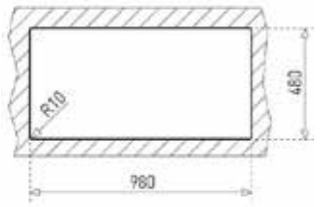

Kod / Model	Renk	Fiyat
40108353	Sağ Damlalıklı	1.189₺
40108351	Sol Damlalıklı	1.189₺
40108350*	Sol Damlalıklı	1.279₺

** Eviye haznesi paslanmaz çeliktir.

HAZNE DERİNLİĞİ 190mm

*Tüm eviyelerimize sifon dahildir. Kumandalı sifonlu eviyeler ürün açıklamalarında belirtilmiştir. Ürün görselleri ile gerçek ürün arasında renk farklılıkları olabilir. Model ve ölçülerde değişiklik yapma hakkı saklıdır.