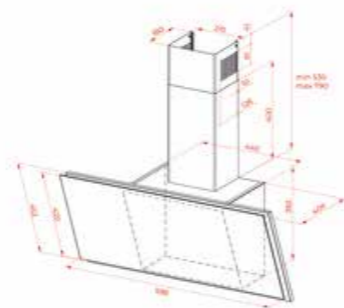

RENK
■ Siyah

DİŞ BOYUTLAR
Genişlik 900mm
KOD: 112950008

RENK
□ Beyaz

DİŞ BOYUTLAR
Genişlik 900mm
KOD: 112950009

RENK
■ Siyah

DİŞ BOYUTLAR
Genişlik 600mm
KOD: 112930018

RENK
□ Beyaz

DİŞ BOYUTLAR
Genişlik 600mm
KOD: 112930019

RENK
■ Siyah

DİŞ BOYUTLAR
Genişlik 900mm
KOD: 112930017

RENK
□ Beyaz

DİŞ BOYUTLAR
Genişlik 900mm
KOD: 112930020