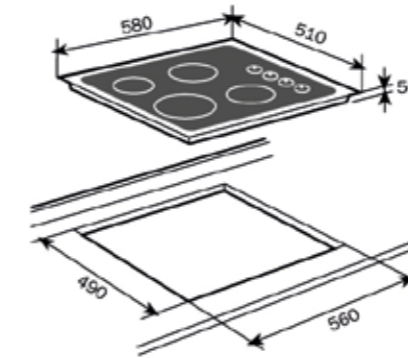

DIŞ BOYUTLAR

Yükseklik 50mm Genişlik 700mm Derinlik 510mm

KOD: 112580026

RENK

Siyah Cam

DIŞ BOYUTLAR

Yükseklik 56mm Genişlik 680mm Derinlik 500mm

KOD: 40229048