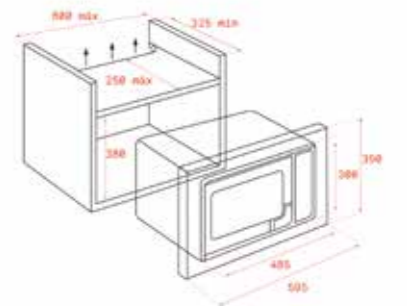

2.099₺

RENK

■ Inox - Siyah Cam

DIŞ BOYUTLAR

Yükseklik 390mm Genişlik 595mm Derinlik 334mm

KOD: 40584300 (Sol) / 40584301 (Sağ)

RENK

□ Inox - Beyaz Cam