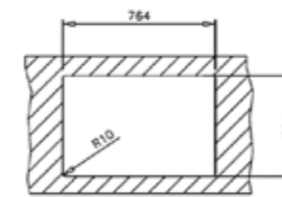

MAESTRO ZENIT RS15 1B 1D R 78 AUTO

- Paslanmaz çelik
- Ömür Boyu Garanti
- Radius 15 kenar
- 200mm hazne derinliği
- Tek hazneli
- Damlalıklı
- Sabunluk, kevgir ve doğrama tahtası aksesuar seçenekleri
- Ankastr montaj