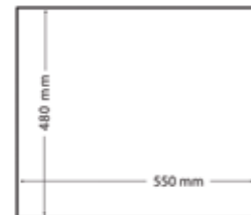

Kod / Model	Renk	Fiyat
115230005	Black	1.339₺
115230006	Stone Grey	1.339₺
115230007	Avena Beige	1.339₺
115230008	Bright Cream	1.339₺
115230009	Artic White	1.339₺

HAZNE DERİNLİĞİ 200mm