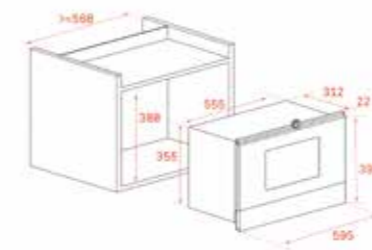

4.419₺

RENK

London Brick

DIŞ BOYUTLAR

Yükseklik 390mm Genişlik 595mm Derinlik 334mm

KOD: 112030003

YENİ

MAESTRO HLC 840 LB