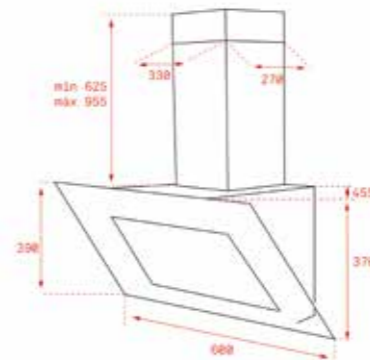

RENK

Night River Black

DIŞ BOYUTLAR

Genişlik 600mm

KOD: 112930007