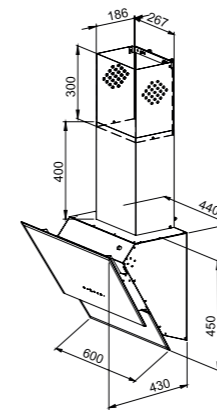

RENK

Siyah

DIŞ BOYUTLAR

Genişlik 600mm

KOD: 40495000