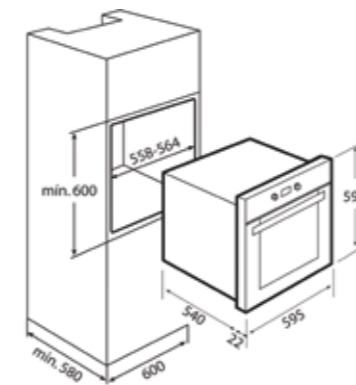

RENK

Siyah Cam

DIŞ BOYUTLAR

Yükseklik 595mm Genişlik 595mm Derinlik 540+22mm

KOD: 41590093

RENK

Beşaz Cam

DIŞ BOYUTLAR

Yükseklik 595mm Genişlik 595mm Derinlik 540+22mm

KOD: 41590094

RENK

Inox - Siyah Cam

DIŞ BOYUTLAR

Yükseklik 595mm Genişlik 595mm Derinlik 540+22mm

KOD: 41590073