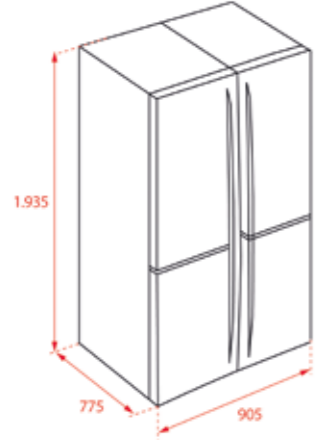

MAESTRO RMF 77920 SS

- 4 kapılı solo buzdolabı
- A++ enerji sınıfı
- 455 lt. soğutucu kapasite (net)
- 182 lt. dondurucu kapasitesi (net)
- 637 lt. toplam kapasite (net)
- Longlife No-Frost ısı kontrol sistemi
- Elektronik kontrol paneli
- Parmak izi tutmayan paslanmaz çelik dış yüzey
- Ionclean antibakteriyel sistem
- Hızlı dondurma sistemi
- Hızlı soğutma sistemi
- Zerobox bölmesi
- Eko mod
- Elektronik ayarlanabilir termostat
- LED iç aydınlatma
- Ayarlanabilir raflar
- ION CLEAN
- Taze saklama bölmesi

14.999₺

RENK

■ Inox

DIŞ BOYUTLAR

Yükseklik 1935mm Genişlik 905mm Derinlik 775mm

KOD: 113430009