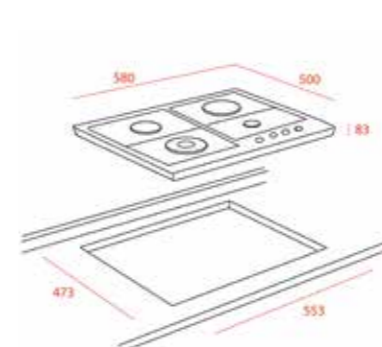

DIŞ BOYUTLAR

Yükseklik 455mm Genişlik 595mm Derinlik 472mm

KOD: 40586034

RENK

Antrasit

DIŞ BOYUTLAR

Yükseklik 380/390mm Genişlik 640mm Derinlik 440mm

KOD: 40586300