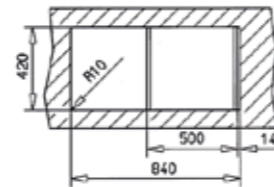

Kod / Model	Renk	Fiyat
40109744	Sağ Damlalıklı	329₺
40109741	Sol Damlalıklı	329₺
40109743	Sağ Damlalıklı	379₺
40109740	Sol Damlalıklı	379₺

Kod / Model	Renk	Fiyat
40109726	Sağ Damlalıklı	329₺
40109721	Sol Damlalıklı	329₺
40109725	Sağ Damlalıklı	379₺
40109720	Sol Damlalıklı	379₺

Kod / Model	Renk	Fiyat
40109769	Sağ Damlalıklı	249₺
40109764	Sol Damlalıklı	269₺
40109767	Sağ Damlalıklı	299₺
40109762	Sol Damlalıklı	299₺

Kod / Model	Renk	Fiyat
40132027	Sağ Damlalıklı	299₺
40132022	Sol Damlalıklı	299₺
40132025	Sağ Damlalıklı	329₺
40132020	Sol Damlalıklı	329₺

HAZNE DERİNLİĞİ 140mm

HAZNE DERİNLİĞİ 140mm

*Tüm eviyelerimize sifon dahildir. Kumandalı sifonlu eviyeler ürün açıklamalarında belirtilmiştir. Ürün görselleri ile gerçek ürün arasında renk farklılıkları olabilir. Model ve ölçülerde değişiklik yapma hakkı saklıdır.

HAZNE DERİNLİĞİ 140mm

HAZNE DERİNLİĞİ 140mm

*Tüm eviyelerimize sifon dahildir. Kumandalı sifonlu eviyeler ürün açıklamalarında belirtilmiştir. Ürün görselleri ile gerçek ürün arasında renk farklılıkları olabilir. Model ve ölçülerde değişiklik yapma hakkı saklıdır.