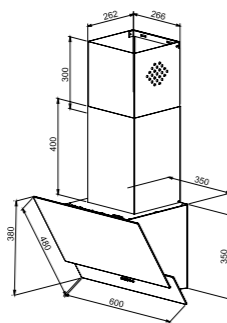

RENK
☒ Siyah

DIŞ BOYUTLAR
Genişlik 600mm
KOD: 40495044