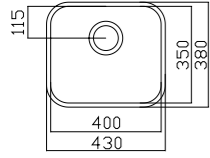

Kod / Model	Renk	Fiyat
40108505	Paslanmaz Çelik	319₺
40108504	Mikroketen	359₺

Kod / Model	Renk	Fiyat
10125003	Paslanmaz Çelik	369₺

Kod / Model	Renk	Fiyat
20198040	Paslanmaz Çelik	139₺

Kod / Model	Renk	Fiyat
40108512	Paslanmaz Çelik Taşmasız	299₺
40108511	Paslanmaz Çelik Taşmalı	299₺

HAZNE DERİNLİĞİ 180mm

HAZNE DERİNLİĞİ 180mm

*Tüm eviyelerimize sifon dahildir. Kumandalı sifonlu eviyeler ürün açıklamalarında belirtilmiştir. Ürün görselleri ile gerçek ürün arasında renk farklılıkları olabilir. Model ve ölçülerde değişiklik yapma hakkı saklıdır.

HAZNE DERİNLİĞİ 125mm

HAZNE DERİNLİĞİ 160mm

*Tüm eviyelerimize sifon dahildir. Kumandalı sifonlu eviyeler ürün açıklamalarında belirtilmiştir. Ürün görselleri ile gerçek ürün arasında renk farklılıkları olabilir. Model ve ölçülerde değişiklik yapma hakkı saklıdır.