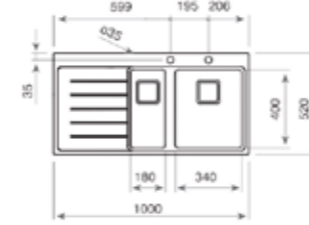

MAESTRO ZENIT RS15 1½B 1D AUTO

- Paslanmaz çelik
- Ömür Boyu Garanti
- Radius 15 kenar
- 200mm hazne derinliği
- 1,5 hazneli
- Damlalıklı
- Sabunluk, kevgir ve doğrama tahtası aksesuar seçenekleri
- Ankastr montaj

Kod / Model	Renk	Fiyat
115130002	Sol Damlalıklı	3.629₺
115130000	Sağ Damlalıklı	3.629₺

HAZNE DERİNLİĞİ 200mm

*Tüm eviyelerimize sifon dahildir. Kumandalı sifonlu eviyeler ürün açıklamalarında belirtilmiştir. Ürün görselleri ile gerçek ürün arasında renk farklılıkları olabilir. Model ve ölçülerde değişiklik yapma hakkı saklıdır.

YENİ

MAESTRO ZENIT RS15 1½B 1D AUTO PRO

- Paslanmaz çelik
- Ömür Boyu Garanti
- Radius 15 kenar
- 200mm hazne derinliği
- 1,5 hazneli
- Damlalıklı
- Sabunluk, kevgir ve doğrama tahtası dahil
- Ankastr montaj