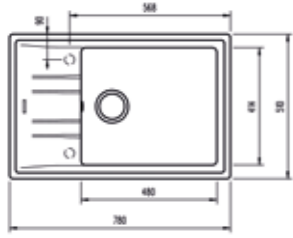

MAESTRO STONE 60 S-TG

- TEGRANİTE+ Eviye
- Tek hazneli
- Damlatıklı
- 200mm hazne derinliği
- Ankastrre montaj seçeneği
- Çizilmelere karşı dayanıklı
- Hijyen kalkanı
- Gıda ile temasa uygun
- Temizlemesi kolay
- Dayanıklı yoğun renkler
- 4 farklı renk seçeneği: Carbon, Metallic Black, Topasbeige, White

Kod / Model	Renk	Fiyat
115330036	Carbon	1.409₺
115330038	Metallic Black	1.409₺
115330039	Topasbeige	1.409₺
115330040	White	1.409₺

HAZNE DERİNLİĞİ 200mm

*Tüm eviyelerimize sifon dahildir. Kumandalı sifonlu eviyeler ürün açıklamalarında belirtilmiştir. Ürün görselleri ile gerçek ürün arasında renk farklılıkları olabilir. Model ve ölçülerde değişiklik yapma hakkı saklıdır.

MAESTRO STONE 45 S-TG

- TEGRANİTE+ Eviye
- Tek hazneli
- Damlatıklı
- 200mm hazne derinliği
- Ankastrre montaj seçeneği
- Çizilmelere karşı dayanıklı
- Hijyen kalkanı
- Gıda ile temasa uygun
- Temizlemesi kolay
- Dayanıklı yoğun renkler
- 4 farklı renk seçeneği: Carbon, Metallic Black, Topasbeige, White