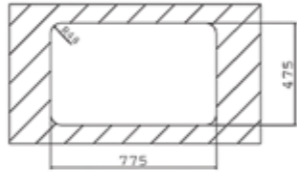

Kod / Model	Renk	Fiyat
40150000	Paslanmaz Çelik	1.119₺

HAZNE DERİNLİĞİ 200mm