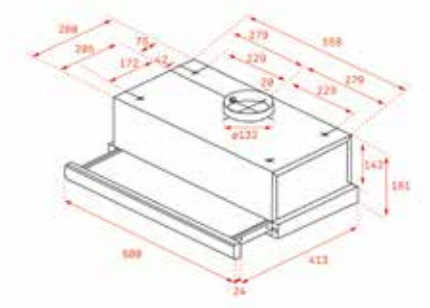

RENK

Inox

DIŞ BOYUTLAR

Genişlik 730mm

KOD: 40446710

RENK

Inox

DIŞ BOYUTLAR

Genişlik 550mm

KOD: 40446700

RENK

Inox

DIŞ BOYUTLAR

Genişlik 550mm

KOD: 40446753

RENK

Inox

DIŞ BOYUTLAR

Genişlik 600mm

KOD: 40436800

RENK

Siyah

DIŞ BOYUTLAR

Genişlik 600mm

KOD: 40436802

RENK

Inox

DIŞ BOYUTLAR

Genişlik 600mm

KOD: 40474250