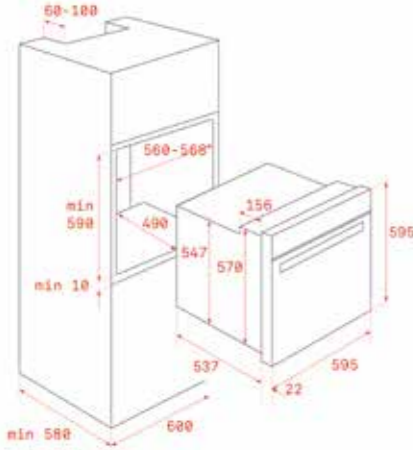

9.999₺

RENK

Inox - Siyah Cam

DIŞ BOYUTLAR

Yükseklik 595mm Genişlik 595mm Derinlik 537+22mm

KOD: 41560160

MAESTRO HLB 860 SS

- 4" TFT ekran dokunmatik kontrol
- LED aydınlatmalı kontrol düğmeleri
- Kişisel pişirme asistanı: 20 programlı tarif
- A+ enerji sınıfı ile %20 oranında daha az tüketim
- Hydroclean® PRO temizleme sistemi
- 12 pişirme programı
- 70 lt. kapasite
- Otomatik ön ısıtma
- Slowcook programı: düşük sıcaklıkta pişirme
- Pizza pişirme özelliği
- Yoğurt yapma özelliği
- ECO özelliği
- Çocuk kilidi
- Otomatik bağlantı kesme güvenlik sistemi
- Üç camlı çıkarılabilir kapak
- Softclose yavaş kapanma sistemi
- Kolay kullanılabilir 1 kademeli teleskopik ray sistemi
- Drop Down maxi ızgara
- 1 derin tepsi, 1 ızgara
- Soğutma fanı