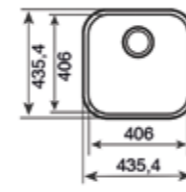

Kod / Model	Renk	Fiyat	Kod / Model	Renk	Fiyat
40108510	Paslanmaz Çelik	449₺	10125123	Paslanmaz Çelik	519₺

Kod / Model	Renk	Fiyat	Kod / Model	Renk	Fiyat
40108508	Paslanmaz Çelik	399₺	10125069	Paslanmaz Çelik	599₺
40108507	Mikroketen	419₺			

HAZNE DERİNLİĞİ 155mm

HAZNE DERİNLİĞİ 200mm

HAZNE DERİNLİĞİ 177mm

HAZNE DERİNLİĞİ 250mm

*Tüm eviyelerimize sifon dahildir. Kumandalı sifonlu eviyeler ürün açıklamalarında belirtilmiştir. Ürün görselleri ile gerçek ürün arasında renk farklılıkları olabilir. Model ve ölçülerde değişiklik yapma hakkı saklıdır.

*Tüm eviyelerimize sifon dahildir. Kumandalı sifonlu eviyeler ürün açıklamalarında belirtilmiştir. Ürün görselleri ile gerçek ürün arasında renk farklılıkları olabilir. Model ve ölçülerde değişiklik yapma hakkı saklıdır.