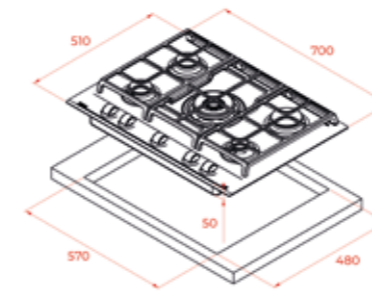

RENK

London Brick

DIŞ BOYUTLAR

Yükseklik 50mm Genişlik 710mm Derinlik 512mm

KOD: 112570106