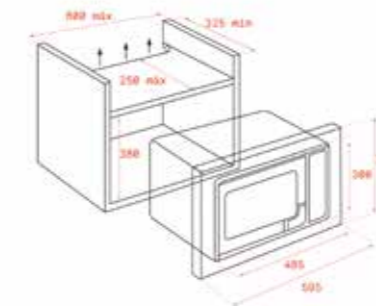

2.099₺

RENK

■ Inox - Siyah Cam

DIŞ BOYUTLAR

Yükseklik 390mm Genişlik 595mm Derinlik 334mm

KOD: 40584300 (Sol) / 40584301 (Sağ)

RENK

□ Inox - Beyaz Cam