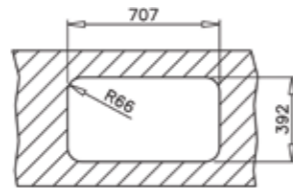

Kod / Model	Renk	Fiyat
10125070	Paslanmaz Çelik	1.549₺

Kod / Model	Renk	Fiyat
10125026	Paslanmaz Çelik	1.199₺

HAZNE DERİNLİĞİ 250mm

HAZNE DERİNLİĞİ 180mm

*Tüm eviyelerimize sifon dahildir. Kumandalı sifonlu eviyeler ürün açıklamalarında belirtilmiştir. Ürün görselleri ile gerçek ürün arasında renk farklılıkları olabilir. Model ve ölçülerde değişiklik yapma hakkı saklıdır.