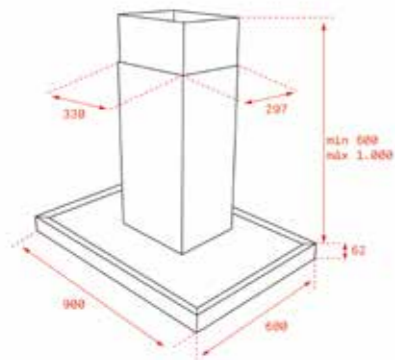

RENK
Inox

DİŞ BOYUTLAR
Genişlik 900mm
KOD: 40484640