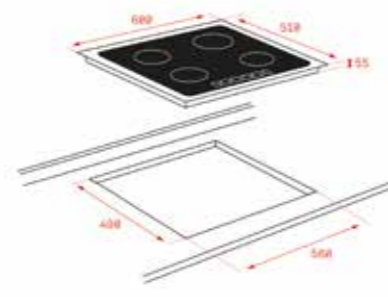

RENK

■ Siyah Cam

DIŞ BOYUTLAR

Yükseklik 50mm **Genişlik** 900mm **Derinlik** 510mm

KOD: 10210163

RENK

□ Beyaz Cam

DIŞ BOYUTLAR

Yükseklik 50mm **Genişlik** 600mm **Derinlik** 510mm

KOD: 10210102

RENK

■ Siyah Cam

DIŞ BOYUTLAR

Yükseklik 50mm **Genişlik** 600mm **Derinlik** 510mm

KOD: 10210161

RENK

■ Siyah Cam

DIŞ BOYUTLAR

Yükseklik 50mm **Genişlik** 900mm **Derinlik** 510mm

KOD: 10210002

RENK

■ Siyah Cam

DIŞ BOYUTLAR

Yükseklik 63mm **Genişlik** 770mm **Derinlik** 510mm

KOD: 40239001

RENK

■ Siyah Cam

DIŞ BOYUTLAR

Yükseklik 63mm **Genişlik** 600mm **Derinlik** 510mm

KOD: 40239020