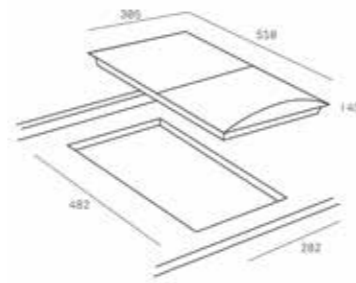

RENK

Inox

DIŞ BOYUTLAR

Yükseklik 45mm Genişlik 305mm Derinlik 510mm

KOD: 40214403

RENK

Inox

DIŞ BOYUTLAR

Yükseklik 45mm Genişlik 305mm Derinlik 510mm

KOD: 40214533

RENK

Inox

DIŞ BOYUTLAR

Yükseklik 45mm Genişlik 305mm Derinlik 510mm

KOD: 40214593

RENK

Siyah Cam

DIŞ BOYUTLAR

Yükseklik 50mm Genişlik 300mm Derinlik 520mm

KOD: 10210129

RENK

Siyah Cam

DIŞ BOYUTLAR

Yükseklik 46mm Genişlik 300mm Derinlik 500mm

KOD: 40229440