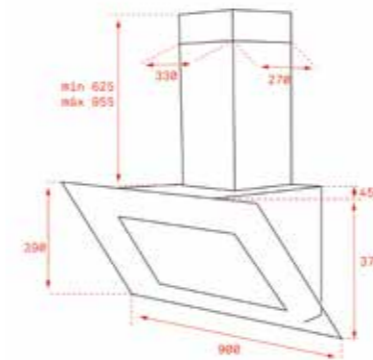

RENK

Stone Grey

DIŞ BOYUTLAR

Genişlik 900mm

KOD: 112930004