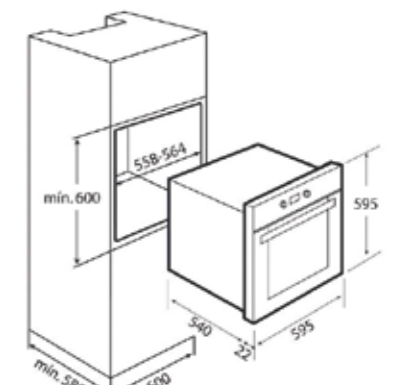

RENK

Siyah Cam

DIŞ BOYUTLAR

Yükseklik 595mm Genişlik 595mm Derinlik 540+22mm

KOD: 41590093

RENK

Beşaz Cam

DIŞ BOYUTLAR

Yükseklik 595mm Genişlik 595mm Derinlik 540+22mm

KOD: 41590094

RENK

Inox - Siyah Cam

DIŞ BOYUTLAR

Yükseklik 595mm Genişlik 595mm Derinlik 540+22mm

KOD: 41590073