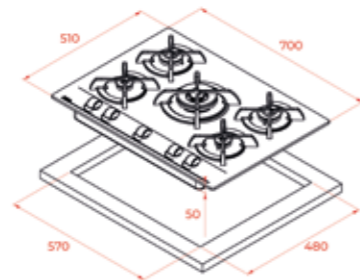

RENK

Siyah Cam

DIŞ BOYUTLAR

Yükseklik 50mm Genişlik 700mm Derinlik 510mm

KOD: 112580026