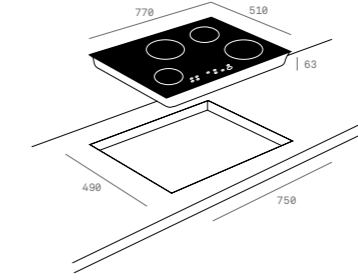

RENK

■ Siyah Cam

DIŞ BOYUTLAR

Yükseklik 50mm **Genişlik** 900mm **Derinlik** 510mm

KOD: 10210163

RENK

□ Beyaz Cam

DIŞ BOYUTLAR

Yükseklik 50mm **Genişlik** 600mm **Derinlik** 510mm

KOD: 10210102

RENK

■ Siyah Cam

DIŞ BOYUTLAR

Yükseklik 50mm **Genişlik** 600mm **Derinlik** 510mm

KOD: 10210161

RENK

■ Siyah Cam

DIŞ BOYUTLAR

Yükseklik 50mm **Genişlik** 900mm **Derinlik** 510mm

KOD: 10210002

RENK

■ Siyah Cam

DIŞ BOYUTLAR

Yükseklik 63mm **Genişlik** 770mm **Derinlik** 510mm

KOD: 40239001

RENK

■ Siyah Cam

DIŞ BOYUTLAR

Yükseklik 63mm **Genişlik** 600mm **Derinlik** 510mm

KOD: 40239020