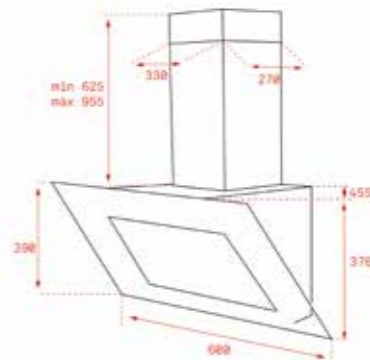

3.999₺

RENK

Stone Grey

DIŞ BOYUTLAR

Genişlik 900mm

KOD: 112930004

RENK

Stone Grey