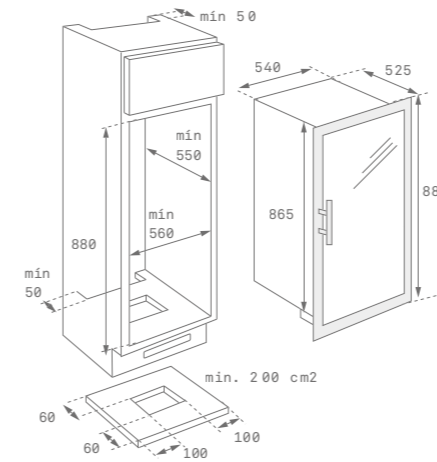

RENK

☒ Siyah Cam

DIŞ BOYUTLAR

Yükseklik 865mm Genişlik 540mm Derinlik 525mm

KOD: 40682500