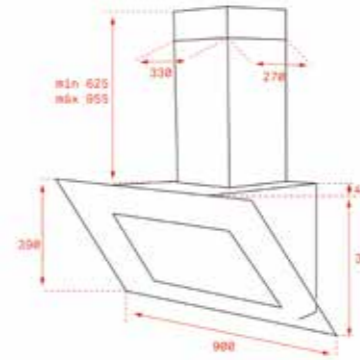

RENK

Stone Grey

DIŞ BOYUTLAR

Genişlik 900/600mm

KOD: 112930004 / 112930012