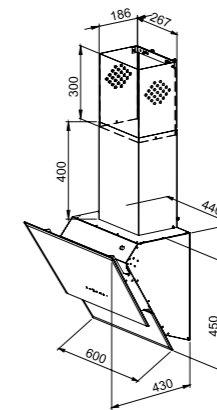

2.789₺

RENK

Beyaz

DIŞ BOYUTLAR

Genişlik 600mm

KOD: 40495010

TOTAL ATV 60

- Duvar tipi davlumbaz
- Dikey dizayn
- Dokunmatik kontrol paneli
- Dekoratif LED aydınlatma
- Programlanabilen çalışma süresi
- 3 farklı hız konumu
- Alüminyum filtre
- Filtre dolun göstergesi
- Serbest hava emiş gücü 550 m³/h
- Hava emiş gücü 400 m³/h
- 57 dB ses seviyesi
- D enerji seviyesi