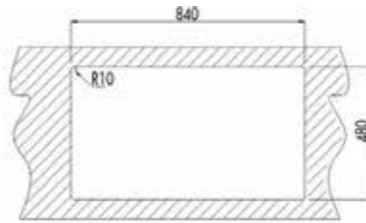

Kod / Model	Renk	Fiyat
40109140	Kumandalı Sifon	909₺
40109153	Sağ Damlalıklı	699₺
40109146	Sol Damlalıklı	699₺
40109151	Sağ Damlalıklı	799₺
40109144	Sol Damlalıklı	799₺

Kod / Model	Renk	Fiyat
40109054	Sağ Damlalıklı	499₺
40109051	Sol Damlalıklı	499₺
40109053	Sağ Damlalıklı	549₺
40109050	Sol Damlalıklı	549₺

Kod / Model	Renk	Fiyat
10118008	Paslanmaz Çelik	1.399₺

Kod / Model	Renk	Fiyat
40109230	Kumandalı Sifon	829₺
40109238	Sağ Damlalıklı	679₺
40109234	Sol Damlalıklı	679₺
40109237	Sağ Damlalıklı	799₺
40109232	Sol Damlalıklı	799₺

HAZNE DERİNLİĞİ 150mm

HAZNE DERİNLİĞİ 150mm

*Tüm eviyelerimize sifon dahildir. Kumandalı sifonlu eviyeler ürün açıklamalarında belirtilmiştir. Ürün görselleri ile gerçek ürün arasında renk farklılıkları olabilir. Model ve ölçülerde değişiklik yapma hakkı saklıdır.

*Tüm eviyelerimize sifon dahildir. Kumandalı sifonlu eviyeler ürün açıklamalarında belirtilmiştir. Ürün görselleri ile gerçek ürün arasında renk farklılıkları olabilir. Model ve ölçülerde değişiklik yapma hakkı saklıdır.