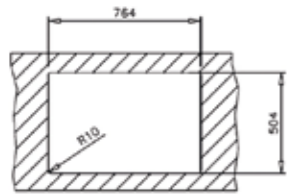

MAESTRO ZENIT RS15 1B 1D L 78 AUTO

- Paslanmaz çelik
- Ömür Boyu Garanti
- Radius 15 kenar
- 200mm hazne derinliği
- Tek hazneli
- Damlalıklı
- Sabunluk, kevgir ve doğrama tahtası aksesuar seçenekleri
- Ankastr montaj