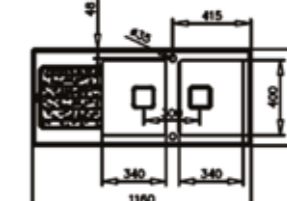

Tezgâh altı Kesim Ölçüsü