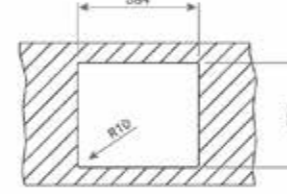

MAESTRO ZENIT RS15 1B AUTO

- Paslanmaz çelik
- Ömür Boyu Garanti
- Radius 15 kenar
- 200mm hazne derinliği
- Tek hazneli
- Sabunluk, kevgir ve doğrama tahtası aksesuar seçenekleri
- Ankastr montaj