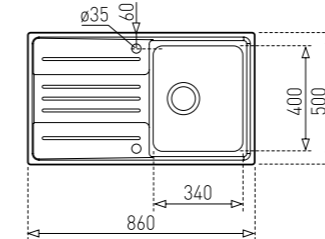

Kod / Model	Renk	Fiyat
40108001	Sağ Damlalıklı	Paslanmaz Çelik 949₺
40108002	Sol Damlalıklı	Paslanmaz Çelik 949₺
40108031**	Sağ Damlalıklı	Mikroketen 1.049₺
40108030**	Sol Damlalıklı	Mikroketen 1.049₺

** Eviye haznesi paslanmaz çeliktir.

HAZNE DERİNLİĞİ 190mm

*Tüm eviyelerimize sifon dahildir. Kumandalı sifonlu eviyeler ürün açıklamalarında belirtilmiştir. Ürün görselleri ile gerçek ürün arasında renk farklılıkları olabilir. Model ve ölçülerde değişiklik yapma hakkı saklıdır.