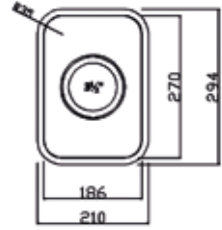

MAESTRO BE LINEA 50.40 RS15

- Paslanmaz çelik
- Ömür Boyu Garanti
- 200mm hazne derinliği
- Tek hazneli
- Tezgâh altı montaj seçeneği