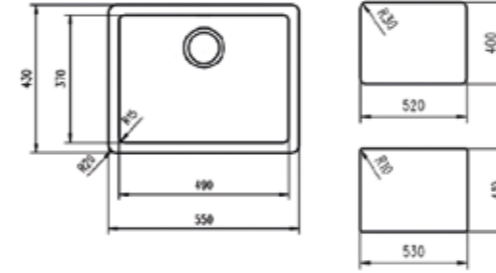

Kod / Model	Renk	Fiyat
40143661	Metalik Siyah	2.079₺
40143662	Beyaz	1.949₺

HAZNE DERİNLİĞİ 200mm

*Tüm eviyelerimize sifon dahildir. Kumandalı sifonlu eviyeler ürün açıklamalarında belirtilmiştir. Ürün görselleri ile gerçek ürün arasında renk farklılıkları olabilir. Model ve ölçülerde değişiklik yapma hakkı saklıdır.