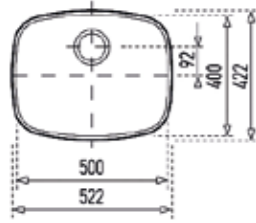

Kod / Model	Renk	Fiyat	Kod / Model	Renk	Fiyat
40108510	Paslanmaz Çelik	449₺	10125123	Paslanmaz Çelik	519₺

Kod / Model	Renk	Fiyat	Kod / Model	Renk	Fiyat
40108508	Paslanmaz Çelik	399₺	10125069	Paslanmaz Çelik	599₺
40108507	Mikroketen	419₺			

HAZNE DERİNLİĞİ 155mm

HAZNE DERİNLİĞİ 200mm

HAZNE DERİNLİĞİ 177mm

HAZNE DERİNLİĞİ 250mm

*Tüm eviyelerimize sifon dahildir. Kumandalı sifonlu eviyeler ürün açıklamalarında belirtilmiştir. Ürün görselleri ile gerçek ürün arasında renk farklılıkları olabilir. Model ve ölçülerde değişiklik yapma hakkı saklıdır.

*Tüm eviyelerimize sifon dahildir. Kumandalı sifonlu eviyeler ürün açıklamalarında belirtilmiştir. Ürün görselleri ile gerçek ürün arasında renk farklılıkları olabilir. Model ve ölçülerde değişiklik yapma hakkı saklıdır.