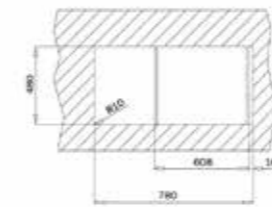

Kod / Model	Renk	Fiyat	
30000171	Batarya Deliksiz	Mikroketen	599₺
30000172	Batarya Deliksiz	Paslanmaz Çelik	549₺

HAZNE DERİNLİĞİ 150mm

*Tüm eviyelerimize sifon dahildir. Kumandalı sifonlu eviyeler ürün açıklamalarında belirtilmiştir. Ürün görselleri ile gerçek ürün arasında renk farklılıkları olabilir. Model ve ölçülerde değişiklik yapma hakkı saklıdır.