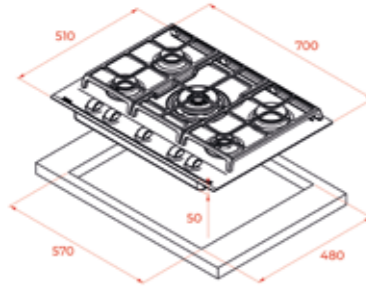

RENK

Stone Grey

DIŞ BOYUTLAR

Yükseklik 50mm Genişlik 700mm Derinlik 510mm

KOD: 112570103