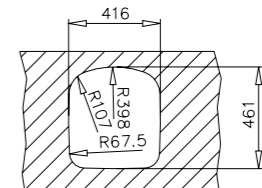

Kod / Model	Renk	Fiyat	Kod / Model	Renk	Fiyat
40108510	Paslanmaz Çelik	449₺	10125123	Paslanmaz Çelik	519₺

Kod / Model	Renk	Fiyat	Kod / Model	Renk	Fiyat
40108508	Paslanmaz Çelik	399₺	10125069	Paslanmaz Çelik	599₺
40108507	Mikroketen	419₺			

HAZNE DERİNLİĞİ 155mm

HAZNE DERİNLİĞİ 200mm

HAZNE DERİNLİĞİ 177mm

HAZNE DERİNLİĞİ 250mm

*Tüm eviyelerimize sifon dahildir. Kumandalı sifonlu eviyeler ürün açıklamalarında belirtilmiştir. Ürün görselleri ile gerçek ürün arasında renk farklılıkları olabilir. Model ve ölçülerde değişiklik yapma hakkı saklıdır.

*Tüm eviyelerimize sifon dahildir. Kumandalı sifonlu eviyeler ürün açıklamalarında belirtilmiştir. Ürün görselleri ile gerçek ürün arasında renk farklılıkları olabilir. Model ve ölçülerde değişiklik yapma hakkı saklıdır.