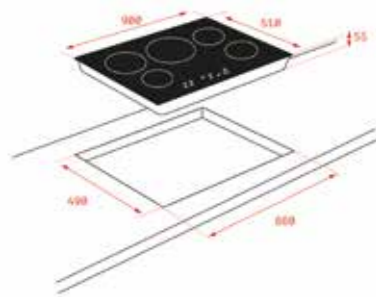

RENK

■ Siyah Cam

DIŞ BOYUTLAR

Yükseklik 50mm **Genişlik** 900mm **Derinlik** 510mm

KOD: 10210163

RENK

□ Beyaz Cam

DIŞ BOYUTLAR

Yükseklik 50mm **Genişlik** 600mm **Derinlik** 510mm

KOD: 10210102

RENK

■ Siyah Cam

DIŞ BOYUTLAR

Yükseklik 50mm **Genişlik** 600mm **Derinlik** 510mm

KOD: 10210161

RENK

■ Siyah Cam

DIŞ BOYUTLAR

Yükseklik 50mm **Genişlik** 900mm **Derinlik** 510mm

KOD: 10210002

RENK

■ Siyah Cam

DIŞ BOYUTLAR

Yükseklik 63mm **Genişlik** 770mm **Derinlik** 510mm

KOD: 40239001

RENK

■ Siyah Cam

DIŞ BOYUTLAR

Yükseklik 63mm **Genişlik** 600mm **Derinlik** 510mm

KOD: 40239020