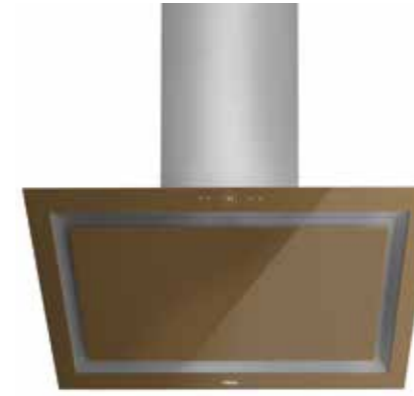

YENİ

MAESTRO DLV 985 LB

- Duvar tipi davlumbaz
- Dikey dizayn
- Dokunmatik kontrol paneli
- Ecopower motor
- Dekoratif LED aydınlatma
- Programlanabilen çalışma süresi
- 4 farklı hız konumu
- Alüminyum filtre
- Filtre dolum göstergesi
- Serbest hava emiş gücü 782 m³/h
- 54 dB ses seviyesi
- A enerji sınıfı

4.499₺

YENİ

MAESTRO DLV 685 LB

- Duvar tipi davlumbaz
- Dikey dizayn
- Dokunmatik kontrol paneli
- Ecopower motor
- Dekoratif LED aydınlatma
- Programlanabilen çalışma süresi
- 4 farklı hız konumu
- Alüminyum filtre
- Filtre dolum göstergesi
- Serbest hava emiş gücü 782 m³/h
- 54 dB ses seviyesi
- A enerji sınıfı

3.999₺