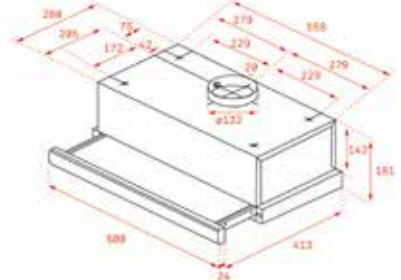

RENK

☐ Glass White

DIŞ BOYUTLAR

Genişlik 600mm

KOD: 40474251

MODEL	DLV 985	DLV 685	DVT 985	TVT 90	TVT 60.1	ATV 60	ATV 60.3 M	DOS 90.1	DOS 60.1	DPL 1185
ÜRÜN ÖZELLİKLERİ										
Yıllık Enerji Tüketimi kWh/	55.5	55.5	51	78	107	64	62	93.2	93.2	49
Enerji Verimlilik Sınıfı	A	A	A	C	C	D	D	C	C	A
Sıvı Dinamik Verimliliği	34.5	34.5	32.3		18.8	8.3	9.6	23.8	23.8	32.1
Sıvı Dinamik Verimlilik Sınıfı	A	A	A	C	C	E	E	B	B	A
Aydınlatma Verimliliği Lux/Watt	41.7	41.7	41.9		37	37	37	9	9	58.3
Aydınlatma Verimlilik Sınıfı	A	A	A	A	A	A	A	E	E	A
Yağ Filtresi Verimliliği	0	0			70	70	70	66	66	
Yağ Filtresi Verimlilik Sınıfı	G	G	C	D	D	D	D	D	D	C
Hava Akışı m³/h	325	325	303		210	210	165	603	603	331
Hava Akışı (Qmax) m³/h	614	614	599		800	500	300	603	603	629
Hava Akışı (Qboost) m³/h	782	782	786		-	-	-	N/A	N/A	782
Gürültünün (LwA) Minimum Hızı (dB)	54	54	52	48	58	51	46	51	51	54
Gürültünün (LwA) Maksimum Hızı (dB)	72	72	66		66	65	59	66	66	66
Gürültünün (LwA) Yükselme Hızı (dB)	72	72						N/A	N/A	
Kapalı Mod Gücü (W)	0.3	0.3			0	0	0	N/A	N/A	
Bekleme Modunda Güç (W)	-	-	0.74		-	-	-	N/A	N/A	0.74
Enerji Verimlilik Endeksi	50.5	50.5			C	D	D	74.6	74.6	
Zaman Yükseltici	0.8	0.8			1.3	1.7	1.7	1.1	1.1	0.8
En Verimli Hava Akışı (m³/h)	440	440			452	237	187	288	288	
En Verimli Hava Basıncı (Pa)	452	452			325	125	182	474	474	
En Verimli Elektrik Güç Girişi (Wbep)	160	160	160.1		216.6	99	98.3	159.5	159.5	139
Aydınlatma Sisteminin Gücü (W)	12	12			3.2	3.2	3.2	40	40	
DIŞ BOYUTLAR										
Genişlik (mm)	900	600	900	900	597	598	598	900	600	1100
Derinlik (mm)	450	450	860-1160	332	430	410	410	500	500	605
Yükseklik (mm)	800-1200	800-1200	418	860/1160				733/1148	733/1148	817-1117
ELEKTRİK ÖZELLİKLERİ										
Motor Gücü (W)	280	280			230	190	110	250	250	
Toplam Davlumbaz Gücü (W)	287	287			233.2	193.2	113.2	290	290	
TEKNİK VERİ										
Dönmeyen Vana	+	+	+							+
Ø Priz (mm)	150	150								
Filtre Sayısı	2	2	1		1	1	113.2			3
Filtre Ölçüleri					314X237	266x229	266X253.5			
Karbon Filtre	D10C	D10C			HRO-4	HRO-3	HRO-22			
Devir Daim Kiti	SET D10CTP	SET D10CTP