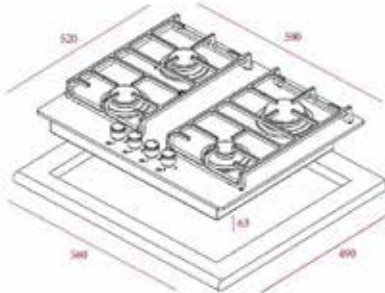

RENK
☒ Siyah

DIŞ BOYUTLAR
Yükseklik 50mm Genişlik 590mm Derinlik 520mm
KOD: 40245115