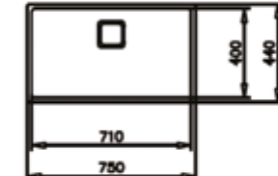

Tezgâh üstü Kesim Ölçüsü