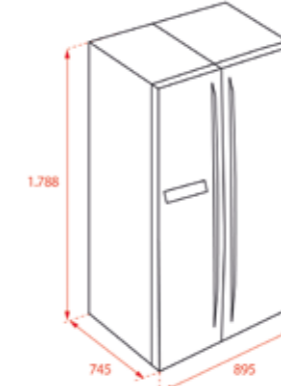

MAESTRO RLF 74910 SS

- Gardırop tipi solo buzdolabı
- A+ enerji sınıfı
- 339 lt. soğutucu kapasite (net)
- 171 lt. dondurucu kapasitesi (net)
- 510 lt. toplam kapasite (net)
- FULL NF
- Elektronik kontrol paneli
- Parmak izi tutmayan paslanmaz çelik dış yüzey
- Hızlı dondurma sistemi
- Hızlı soğutma sistemi
- Eko mod
- Elektronik ayarlanabilir termostat
- LED iç aydınlatma
- Ayarlanabilir raflar
- Taze saklama bölmesi

7.999₺

RENK

■ Inox

DIŞ BOYUTLAR

Yükseklik 1788mm Genişlik 895mm Derinlik 745mm

KOD: 113430012