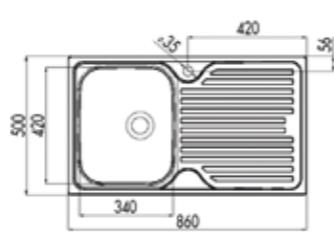

Kod / Model	Renk	Fiyat
40109140	Kumandalı Sifon	909₺
40109153	Sağ Damlalıklı	699₺
40109146	Sol Damlalıklı	699₺
40109151	Sağ Damlalıklı	799₺
40109144	Sol Damlalıklı	799₺

Kod / Model	Renk	Fiyat
40109054	Sağ Damlalıklı	499₺
40109051	Sol Damlalıklı	499₺
40109053	Sağ Damlalıklı	549₺
40109050	Sol Damlalıklı	549₺

Kod / Model	Renk	Fiyat
10118008	Paslanmaz Çelik	1.399₺

Kod / Model	Renk	Fiyat
40109230	Kumandalı Sifon	829₺
40109238	Sağ Damlalıklı	679₺
40109234	Sol Damlalıklı	679₺
40109237	Sağ Damlalıklı	799₺
40109232	Sol Damlalıklı	799₺

HAZNE DERİNLİĞİ 150mm

HAZNE DERİNLİĞİ 150mm

*Tüm eviyelerimize sifon dahildir. Kumandalı sifonlu eviyeler ürün açıklamalarında belirtilmiştir. Ürün görselleri ile gerçek ürün arasında renk farklılıkları olabilir. Model ve ölçülerde değişiklik yapma hakkı saklıdır.

*Tüm eviyelerimize sifon dahildir. Kumandalı sifonlu eviyeler ürün açıklamalarında belirtilmiştir. Ürün görselleri ile gerçek ürün arasında renk farklılıkları olabilir. Model ve ölçülerde değişiklik yapma hakkı saklıdır.