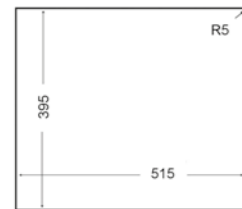

MAESTRO SQUARE 560 TG

- TEGRANİTE+ Eviye
- 1,5 hazneli
- 200mm hazne derinliği
- Küçük hazne derinliği 155mm
- Tezgâh altı montaj seçeneği
- Çizilmelere karşı dayanıklı
- Hijyen kalkanı
- Gıda ile temasa uygun
- Temizlemesi kolay
- Dayanıklı yoğun renkler
- 5 farklı renk seçeneği: Black, Stone Grey, Avena Beige, Bright Cream, Artic White

Kod / Model	Renk	Fiyat
115260029	Black	1.499₺
115260030	Stone Grey	1.499₺
115260031	Avena Beige	1.499₺
115260032	Bright Cream	1.499₺
115260033	Artic White	1.499₺

HAZNE DERİNLİĞİ 200mm

*Tüm eviyelerimize sifon dahildir. Kumandalı sifonlu eviyeler ürün açıklamalarında belirtilmiştir. Ürün görselleri ile gerçek ürün arasında renk farklılıkları olabilir. Model ve ölçülerde değişiklik yapma hakkı saklıdır.

MAESTRO SQUARE 72.40 TG

- TEGRANİTE+ Eviye
- Tek hazneli
- 200mm hazne derinliği
- Tezgâh altı montaj seçeneği
- Çizilmelere karşı dayanıklı
- Hijyen kalkanı
- Gıda ile temasa uygun
- Temizlemesi kolay
- Dayanıklı yoğun renkler
- 5 farklı renk seçeneği: Black, Stone Grey, Avena Beige, Bright Cream, Artic White