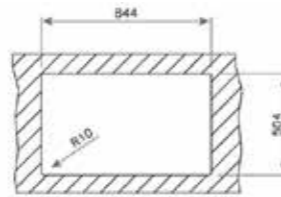

MAESTRO ZENIT RS15 1B 1D L 86 AUTO PRO

- Paslanmaz çelik
- Ömür Boyu Garanti
- Radius 15 kenar
- 200mm hazne derinliği
- Tek hazneli
- Damlalıklı
- Sabunluk, kevgir ve doğrama tahtası dahil
- Ankastr montaj

Kod / Model	Renk	Fiyat	Kod / Model	Renk	Fiyat		
115100005	Sol Damlalıklı	Paslanmaz Çelik	2.419₺	115100006	Sağ Damlalıklı	Paslanmaz Çelik	3.339₺

HAZNE DERİNLİĞİ 200mm

HAZNE DERİNLİĞİ 200mm

*Tüm eviyelerimize sifon dahildir. Kumandalı sifonlu eviyeler ürün açıklamalarında belirtilmiştir. Ürün görselleri ile gerçek ürün arasında renk farklılıkları olabilir. Model ve ölçülerde değişiklik yapma hakkı saklıdır.