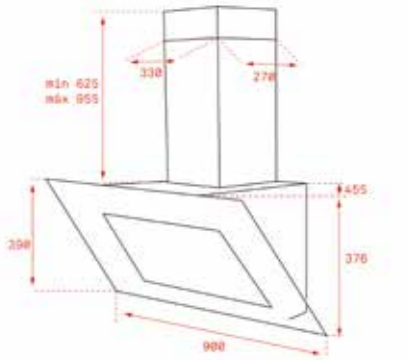

DIŞ BOYUTLAR

Genişlik 900/600mm

KOD: 112930004 / 112930012

RENK

White Marble

DIŞ BOYUTLAR

Genişlik 900/600mm

KOD: 112930006 / 112930011