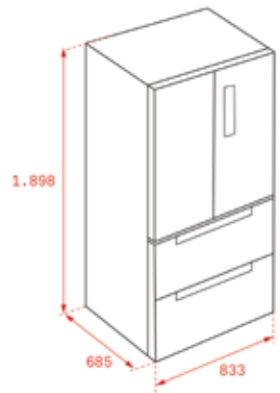

RENK
Inox

DİŞ BOYUTLAR
Yükseklik 1898mm Genişlik 833mm Derinlik 685mm
KOD: 113430005