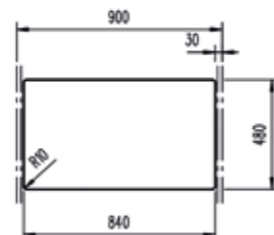

Kod / Model	Renk	Fiyat
115260008	Carbon	1.589₺
115260010	Metallic Black	1.589₺
115260011	Topasbeige	1.589₺
115260012	White	1.589₺

HAZNE DERİNLİĞİ 200mm

MAESTRO STONE 60 L-TG

- TEGRANİT+ Eviye
- Tek hazneli
- Damlalıklı
- 200mm hazne derinliği
- Ankastr montaj seçeneği
- Çizilmelere karşı dayanıklı
- Hijyen kalkanı
- Gıda ile temasa uygun
- Temizlemesi kolay
- Dayanıklı yoğun renkler
- 4 farklı renk seçeneği: Carbon, Metallic Black, Topasbeige, White