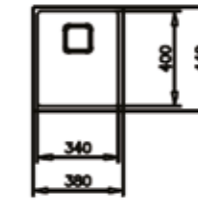

Tezgâhüstü Kesim Ölçüsü