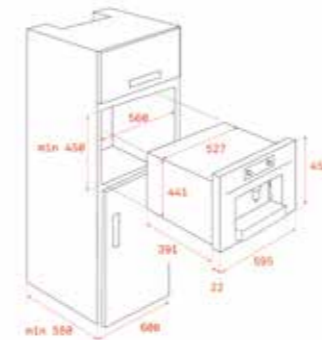

YENİ

MAESTRO CLC 855 GM ST

- Ankastré kahve makinesi
- Elektronik kontrol paneli
- 30 otomatik program
- 3 fonksiyon (kahve, buhar, sıcak su)
- Kendi kendini temizleme özelliği
- Entegre kahve değirmeni
- Kahve öğütücü ile 13 farklı çekirdek öğütme
- Kahve çekirdekleri kapasitesi 200 gram
- Su deposu: 1,8 lt.
- Otomatik kireç temizleyici
- İki kahve fincanı kapasitesi
- Kahve miktarını, kahve sıcaklığını ve kahve yoğunluğunu ayarlayabilme fonksiyonu
- LED aydınlatma
- Teleskopik ray sistemi

13.699₺

RENK

Stone Grey

DIŞ BOYUTLAR

Yükseklik 455mm Genişlik 595mm Derinlik 413mm

KOD: 111630003

YENİ

MAESTRO CLC 855 GM

- Ankastré kahve makinesi
- Elektronik kontrol paneli
- 30 otomatik program
- 3 fonksiyon (kahve, buhar, sıcak su)
- Kendi kendini temizleme özelliği
- Entegre kahve değirmeni
- Kahve öğütücü ile 13 farklı çekirdek öğütme
- Kahve çekirdekleri kapasitesi 200 gram
- Su deposu: 1,8 lt.
- Otomatik kireç temizleyici
- İki kahve fincanı kapasitesi
- Kahve miktarını, kahve sıcaklığını ve kahve yoğunluğunu ayarlayabilme fonksiyonu
- LED aydınlatma
- Teleskopik ray sistemi

13.699₺