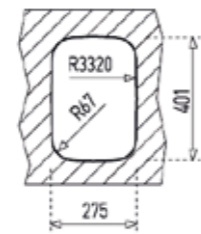

Kod / Model	Renk	Fiyat
40108505	Paslanmaz Çelik	319₺
40108504	Mikroketen	359₺

Kod / Model	Renk	Fiyat
10125003	Paslanmaz Çelik	369₺

Kod / Model	Renk	Fiyat
20198040	Paslanmaz Çelik	139₺

Kod / Model	Renk	Fiyat
40108512	Paslanmaz Çelik Taşmasız	299₺
40108511	Paslanmaz Çelik Taşmalı	299₺

HAZNE DERİNLİĞİ 180mm

HAZNE DERİNLİĞİ 180mm

*Tüm eviyelerimize sifon dahildir. Kumandalı sifonlu eviyeler ürün açıklamalarında belirtilmiştir. Ürün görselleri ile gerçek ürün arasında renk farklılıkları olabilir. Model ve ölçülerde değişiklik yapma hakkı saklıdır.

HAZNE DERİNLİĞİ 125mm

HAZNE DERİNLİĞİ 160mm

*Tüm eviyelerimize sifon dahildir. Kumandalı sifonlu eviyeler ürün açıklamalarında belirtilmiştir. Ürün görselleri ile gerçek ürün arasında renk farklılıkları olabilir. Model ve ölçülerde değişiklik yapma hakkı saklıdır.