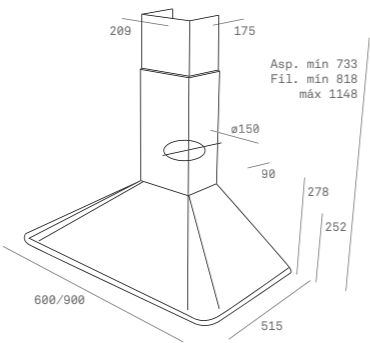

DAVLUMBAZLAR

- Duvar tipi davlumbaz
- Counrty tasarım
- Elektronik kontrol düğmeleri
- Dekoratif halojen aydınlatma
- 3 farklı hız konumu
- Alüminyum filtre
- Serbest hava emiş gücü 603 m³/h
- 51 dB ses seviyesi
- B Enerji sınıfı

2.349₺ / 2.059₺

- Duvar tipi davlumbaz
- Counrty tasarım
- Elektronik kontrol düğmeleri
- Dekoratif halojen aydınlatma
- 3 farklı hız konumu
- Alüminyum filtre
- Serbest hava emiş gücü 603 m³/h
- 51 dB ses seviyesi
- B Enerji sınıfı

2.349₺ / 2.059₺

RENK
■ Antrasit

DIŞ BOYUTLAR
Genişlik 900/600mm

KOD: 40489333 / 40489313

RENK
■ Bej

DIŞ BOYUTLAR
Genişlik 900/600mm

KOD: 113010003 / 113010001