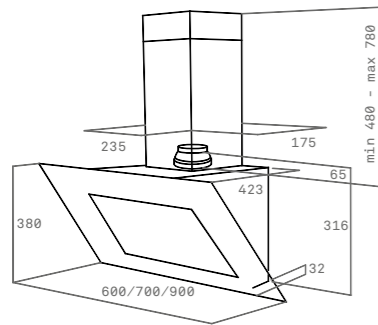

RENK

Siyah Cam

DIŞ BOYUTLAR

Genişlik 600/900mm

KOD: 40483560 (685) / 40483562 (985)