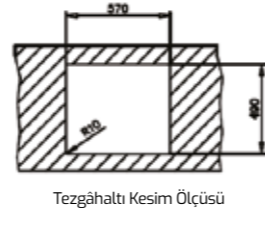

Ankastr Kesim Ölçüsü