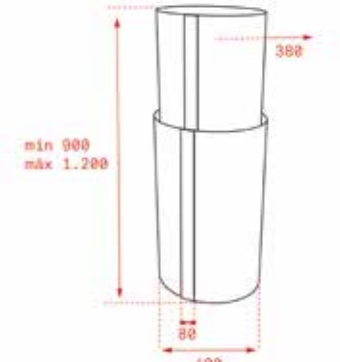

RENK

Inox

DIŞ BOYUTLAR

Genişlik 400mm

KOD: 40480330