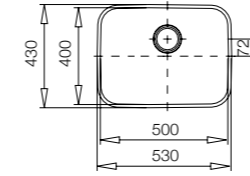

Kod / Model	Renk	Fiyat
10125122	Paslanmaz Çelik	689₺

HAZNE DERİNLİĞİ 200mm

*Tüm eviyelerimize sifon dahildir. Kumandalı sifonlu eviyeler ürün açıklamalarında belirtilmiştir. Ürün görselleri ile gerçek ürün arasında renk farklılıkları olabilir. Model ve ölçülerde değişiklik yapma hakkı saklıdır.