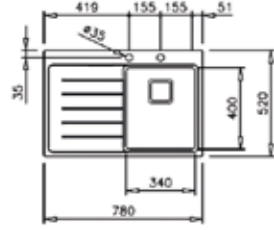

MAESTRO ZENIT RS15 1B 1D L 78 AUTO

- Paslanmaz çelik
- Ömür Boyu Garanti
- Radius 15 kenar
- 200mm hazne derinliği
- Tek hazneli
- Damlalıklı
- Sabunluk, kevgir ve doğrama tahtası aksesuar seçenekleri
- Ankastr montaj