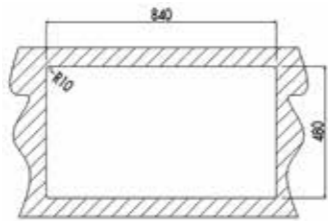

Kod / Model	Renk	Fiyat	
40108805	Sağ Damlalıklı	Paslanmaz Çelik	1.349₺
40108801**	Sol Damlalıklı	Paslanmaz Çelik	1.349₺
40108800	Sol Damlalıklı	Mikroketen	1.419₺
40108804**	Sağ Damlalıklı	Mikroketen	1.419₺

* Büyük kevgir, doğrama camı ve tel sepet aksesuarlarına sahiptir.
** Eviye haznesi paslanmaz çeliktir.

HAZNE DERİNLİĞİ 190mm

*Tüm eviyelerimize sifon dahildir. Kumandalı sifonlu eviyeler ürün açıklamalarında belirtilmiştir. Ürün görselleri ile gerçek ürün arasında renk farklılıkları olabilir. Model ve ölçülerde değişiklik yapma hakkı saklıdır.