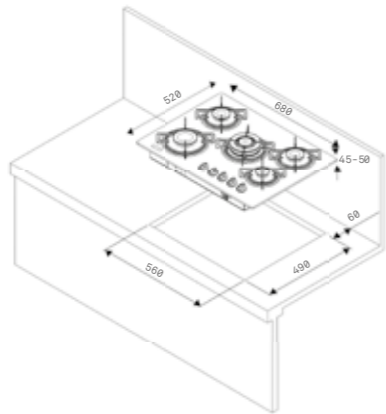

RENK

Siyah Cam

DIŞ BOYUTLAR

Yükseklik 45-50mm Genişlik 680mm Derinlik 520mm

KOD: 40245150