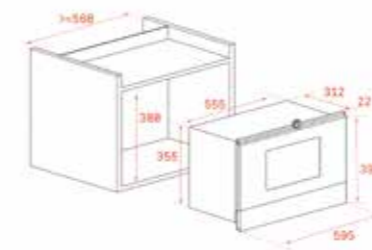

4.419₺

RENK

 White Marble

DIŞ BOYUTLAR

Yükseklik 390mm Genişlik 595mm Derinlik 334mm

KOD: 112030000

YENİ

MAESTRO HLC 840 WH