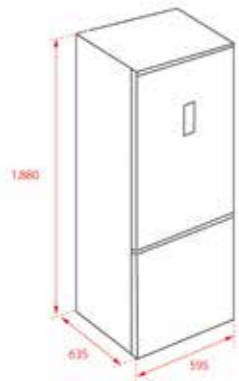

TOTAL NFL 345 C E-INOX

- Solo buzdolabı
- A++ enerji sınıfı
- 219 lt. soğutucu kapasite (net)
- 76 lt. dondurucu kapasite (net)
- FULL NF
- Elektronik kontrol paneli
- Parmak izi tutmayan paslanmaz çelik dış yüzey
- Hızlı soğutma sistemi
- Elektronik ayarlanabilir termostat
- LED iç aydınlatma
- Ayarlanabilir raflar
- Taze saklama bölmesi

5.289₺

RENK
Inox

DIŞ BOYUTLAR
Yükseklik 1880mm Genişlik 595mm Derinlik 635mm
KOD: 40672051

TOTAL NFL 342 C E-INOX

- Solo kombi buzdolabı
- A++ enerji sınıfı
- 219 lt. soğutucu kapasite (net)
- 76 lt. dondurucu kapasite (net)
- FULL NF
- Elektronik kontrol paneli
- Parmak izi tutmayan paslanmaz çelik dış yüzey
- Hızlı dondurma sistemi
- Hızlı soğutma sistemi
- Elektronik ayarlanabilir termostat
- LED iç aydınlatma
- Taze saklama bölmesi

4.999₺