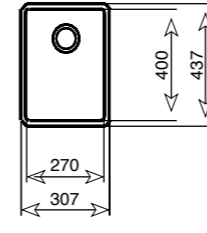

Kod / Model	Renk	Fiyat	Kod / Model	Renk	Fiyat
115000007	Paslanmaz Çelik	849₺	115000008	Paslanmaz Çelik	799₺

Kod / Model	Renk	Fiyat	Kod / Model	Renk	Fiyat
115000009	Paslanmaz Çelik	1.299₺	115000010	Paslanmaz Çelik	1.099₺

HAZNE DERİNLİĞİ 200mm

HAZNE DERİNLİĞİ 200mm

*Tüm eviyelerimize sifon dahildir. Kumandalı sifonlu eviyeler ürün açıklamalarında belirtilmiştir. Ürün görselleri ile gerçek ürün arasında renk farklılıkları olabilir. Model ve ölçülerde değişiklik yapma hakkı saklıdır.

HAZNE DERİNLİĞİ 200mm

HAZNE DERİNLİĞİ 140mm

*Tüm eviyelerimize sifon dahildir. Kumandalı sifonlu eviyeler ürün açıklamalarında belirtilmiştir. Ürün görselleri ile gerçek ürün arasında renk farklılıkları olabilir. Model ve ölçülerde değişiklik yapma hakkı saklıdır.