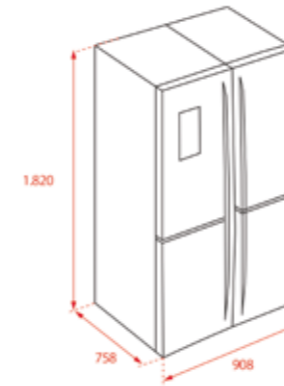

MAESTRO NFE4 900 X

- 4 kapılı solo buzdolabı
- A+ enerji sınıfı
- İklim Tipi: SN/T
- 346 lt. soğutucu kapasite (net)
- 165 lt. dondurucu kapasitesi (net)
- 626 lt. toplam kapasite (net)
- Yüksek verimli kullanım sağlayan, Inverter motor
- Bakteri ve koku oluşumunu engelleyen, ION teknolojisi
- Gıdaların besin ve vitamin değerini muhafaza eden Frost Longlife teknolojisi
- Soğutucu ve dondurucu kontrolü sunan elektronik ekran
- Ergonomik kullanım için soğutucu ve dondurucu bölmeler
- Özel besinler için 0° zero bölmesi
- 90 °C açılabilir kapı sayesinde ergonomik kullanım
- LED iç aydınlatma
- İcemaker Twister – Buzmatik
- Raf ve bölmelerde şık krom kaplamalı detaylar
- Tatil fonksiyonu
- ECO fonksiyonu
- Ses seviyesi: 43 dBA
- Dondurucu bölümünde, cam raflar

14.969₺

RENK

■ Inox

DIŞ BOYUTLAR

Yükseklik 1820mm Genişlik 908mm Derinlik 758mm

KOD: 113430001