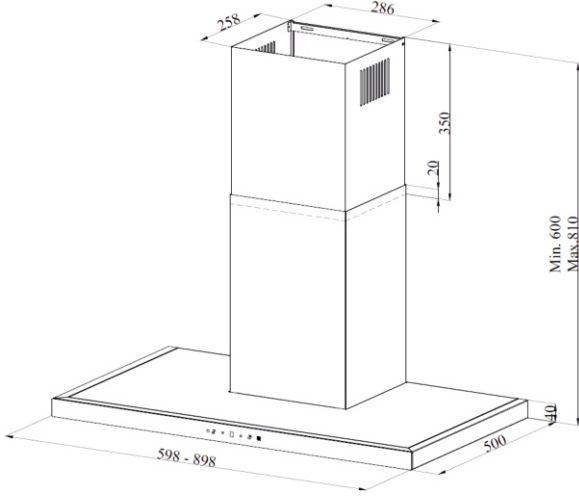

VİNOLA ANKASTRE 2020

Mutfağınıza Zarafet Katacak Tasarım Ürünler...

DAVLUMBAZLAR

**60-90'LİK 110
DAVLUMBAZ MONTAJ ÖLÇÜSÜ**

**90'LİK KÖŞE MODEL
DAVLUMBAZ MONTAJ ÖLÇÜSÜ**

**90'LİK 102 (ADA)
DAVLUMBAZ MONTAJ ÖLÇÜSÜ**