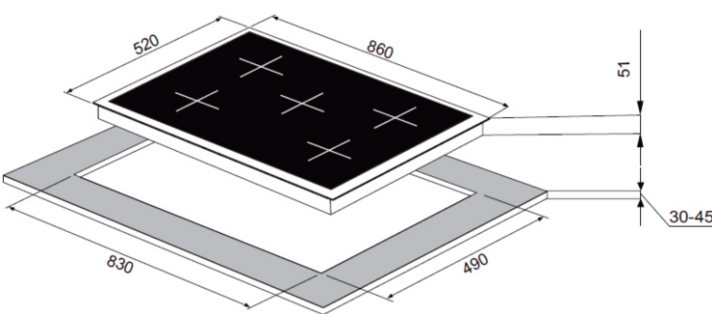

90'LİK OCAK MONTAJ ÖLÇÜSÜ