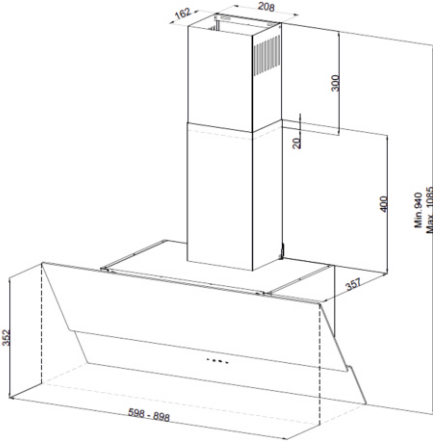

ÜRÜN MONTAJ ÖLÇÜLERİ

VİNOLA ANKASTRE 2020

Mutfağınıza Zarafet Katacak Tasarım Ürünler...

OCAKLAR

30'LUK OCAK MONTAJ ÖLÇÜSÜ

45'LİK OCAK MONTAJ ÖLÇÜSÜ

60'LİK OCAK MONTAJ ÖLÇÜSÜ

70'LİK OCAK MONTAJ ÖLÇÜSÜ

90'LİK OCAK MONTAJ ÖLÇÜSÜ

120'LİK OCAK MONTAJ ÖLÇÜSÜ

VİNOLA ANKASTRE 2020

Mutfağımıza Zarafet Katacak Tasarım Ürünler...

DAVLUMBAZLAR

**60-90'LIK 104
DAVLUMBAZ MONTAJ ÖLÇÜSÜ**

**60-90'LIK 128 MODEL
DAVLUMBAZ MONTAJ ÖLÇÜSÜ**