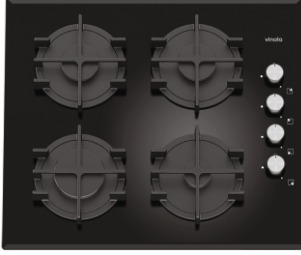

VİNOLA ANKASTRE 2020

Mutfağınıza Zarafet Katacak Tasarım Ürünler...

MOG.6410.111.01

60 cm Ankastre Siyah Cam Yüzey
Gazlı Ocak

1005 ₺

4 gözü gazlı ocak
Düğmeden ateşleme
Yandan kontrol
Sönmeye karşı gaz emniyet sistemi
Bağımsız döküm ızgara
Doğalgaz ve LPG uyumlu