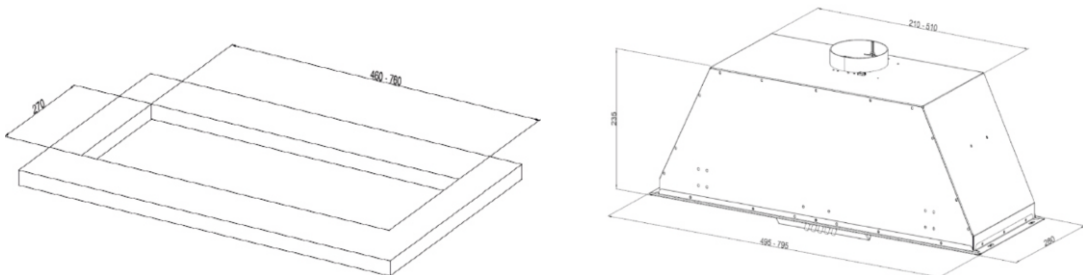

**50-70'LIK DOLAP TİPİ
DAVLUMBAZ MONTAJ ÖLÇÜSÜ**