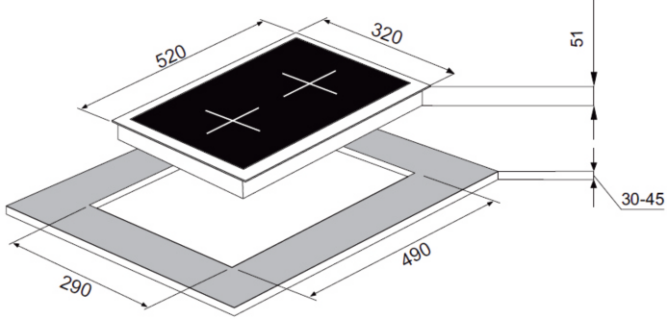

ÜRÜN MONTAJ ÖLÇÜLERİ

VİNOLA ANKASTRE 2020

Mutfağınıza Zarafet Katacak Tasarım Ürünler...

OCAKLAR

30'LUK OCAK MONTAJ ÖLÇÜSÜ

45'LİK OCAK MONTAJ ÖLÇÜSÜ

60'LİK OCAK MONTAJ ÖLÇÜSÜ

70'LİK OCAK MONTAJ ÖLÇÜSÜ