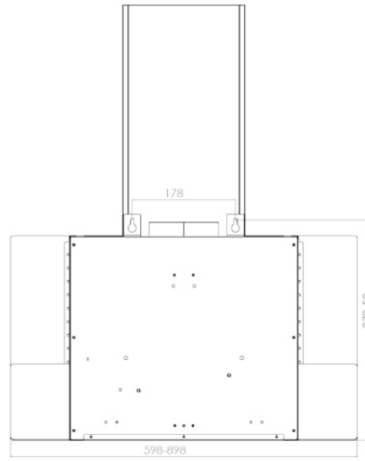

**60-90'LIK 130/131
DAVLUMBAZ MONTAJ ÖLÇÜSÜ**