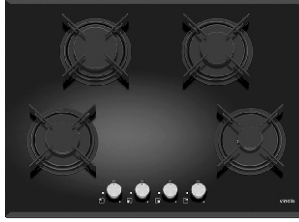

MOG.7020.111.01

70 cm Ankastrre Siyah Cam Yüzey
Gazlı Ocak

1050 ₺

Geniştirilmiş tencere mesafesi ile daha kullanışlı pişirme alanı
4 gözü gazlı ocak
Düğmeden ateşleme
Önden kontrol
Sönmeye karşı gaz emniyet sistemi
Bağımsız yuvarlak, emaye geniş tencere ızgaraları
Doğalgaz ve LPG uyumlu