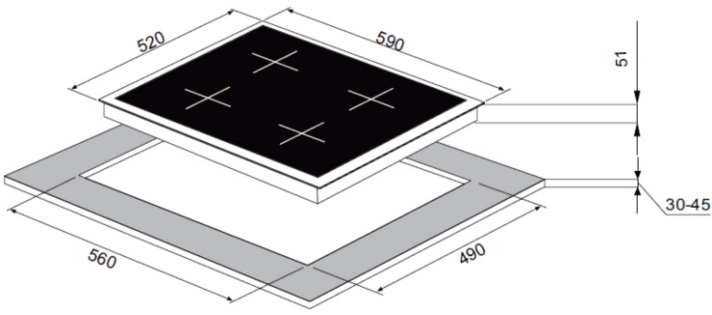

ÜRÜN MONTAJ ÖLÇÜLERİ

VİNOLA ANKASTRE 2020

Mutfağınıza Zarafet Katacak Tasarım Ürünler...

OCAKLAR

30'LUK OCAK MONTAJ ÖLÇÜSÜ

45'LİK OCAK MONTAJ ÖLÇÜSÜ

60'LİK OCAK MONTAJ ÖLÇÜSÜ

70'LİK OCAK MONTAJ ÖLÇÜSÜ