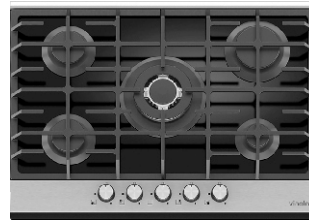

MOG.7210.111.01

70 cm Ankastre Siyah Cam Yüzey
Gazlı Ocak

1575 ₺