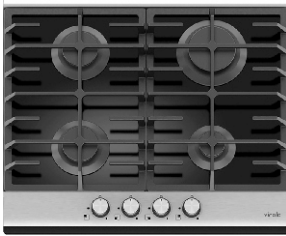

VİNOLA ANKASTRE 2020

Mutfagımıza Zarafet Katacak Tasarım Ürünler.

Alüminyum Panel Şıklığı

MOG.6210.111.01

60 cm Ankastre Siyah Cam Yüzey
Gazlı Ocak

1325 ₺

Gümüş renk alüminyum panel
4 gözü gazlı ocak
Düğmeden ateşleme
Önden kontrol
Sönmeye karşı gaz emniyet sistemi
Bütün döküm
geniş tencere ızgaraları
Doğalgaz ve LPG uyumlu