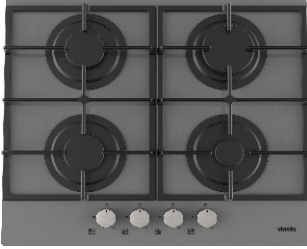

MOG.6170.111.05

60 cm Ankastre Gri Cam Yüzey
Gazlı Ocak

1060 ₺

4 gözü gazlı ocak
Düğmeden ateşleme
Önden kontrol
Sönmeye karşı gaz emniyet sistemi
Bütün döküm ızgara
Doğalgaz ve LPG uyumlu