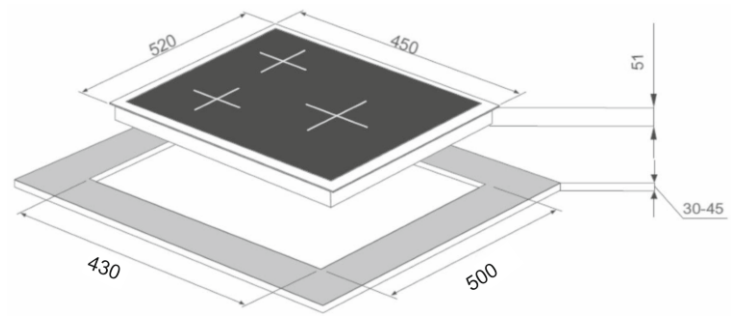

ÜRÜN MONTAJ ÖLÇÜLERİ

VİNOLA ANKASTRE 2020

Mutfağınıza Zarafet Katacak Tasarım Ürünler...

OCAKLAR

30'LUK OCAK MONTAJ ÖLÇÜSÜ

45'LİK OCAK MONTAJ ÖLÇÜSÜ

60'LİK OCAK MONTAJ ÖLÇÜSÜ

70'LİK OCAK MONTAJ ÖLÇÜSÜ