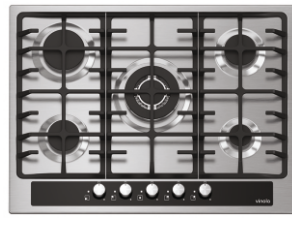

MOG.7720.111.01

5 gözü gazlı ocak
Wok gözlü
Düğmeden ateşleme
Sönmeye karşı gaz emniyet sistemi
Doğalgaz ve LPG uyumlu