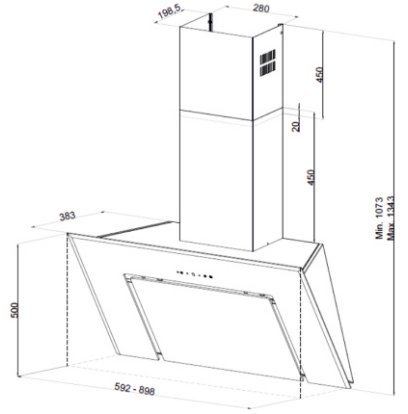

**60-90'LIK 103 MODEL
DAVLUMBAZ MONTAJ ÖLÇÜSÜ**