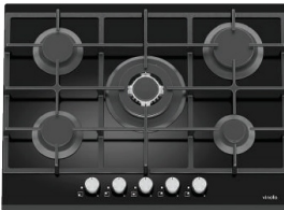

MOG.7130.111.01

70 cm Ankastrre Siyah Cam Yüzey
Gazlı Ocak

1345 ₺

5 gözü gazlı ocak
Wok Gözlü
Düğmeden ateşleme
Önden kontrol
Sönmeye karşı gaz emniyet sistemi
Bütün Döküm ızgara
Doğalgaz ve LPG uyumlu