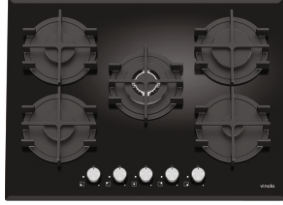

MOG.7110.111.01

70 cm Ankastrre Siyah Cam Yüzey
Gazlı Ocak

1290 ₺

5 gözü gazlı ocak
Wok Gözlü
Düğmeden ateşleme
Önden kontrol
Sönmeye karşı gaz emniyet sistemi
Bağımsız döküm ızgara
Doğalgaz ve LPG uyumlu