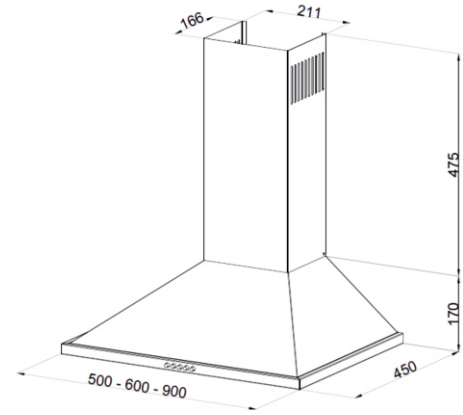

**60-90'LIK 103 MODEL
DAVLUMBAZ MONTAJ ÖLÇÜSÜ**

**60-90'LIK 106
DAVLUMBAZ MONTAJ ÖLÇÜSÜ**

**60-90'LIK 130/131
DAVLUMBAZ MONTAJ ÖLÇÜSÜ**

**60-90'LIK 100 MODEL
DAVLUMBAZ MONTAJ ÖLÇÜSÜ**

**50-70'LIK DOLAP TİPİ
DAVLUMBAZ MONTAJ ÖLÇÜSÜ**