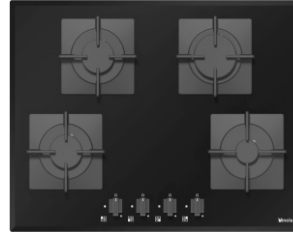

MOG.7120.111.02

4 gözü gazlı ocak
Düğmeden ateşleme
Sönmeye karşı gaz emniyet sistemi
Doğalgaz ve LPG uyumlu