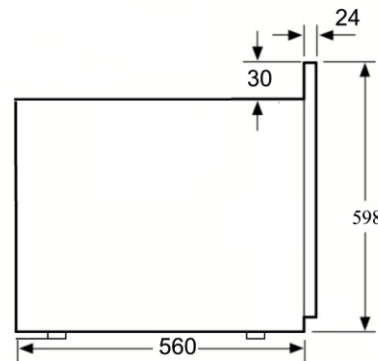

VİNOLA ANKASTRE 2020

Mutfağınıza Zarafet Katacak Tasarım Ürünler...

DAVLUMBAZLAR

FIRIN