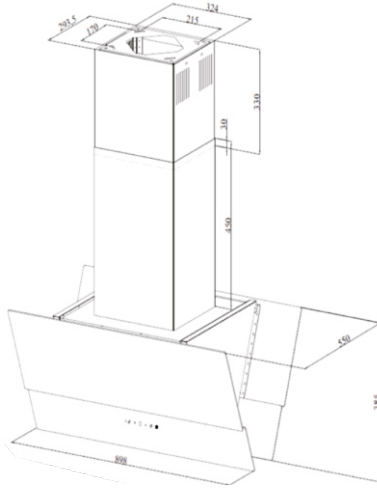

VİNOLA ANKASTRE 2020

Mutfağınıza Zarafet Katacak Tasarım Ürünler...

DAVLUMBAZLAR

**60-90'LİK 110
DAVLUMBAZ MONTAJ ÖLÇÜSÜ**

**90'LİK KÖŞE MODEL
DAVLUMBAZ MONTAJ ÖLÇÜSÜ**

**90'LİK 102 (ADA)
DAVLUMBAZ MONTAJ ÖLÇÜSÜ**