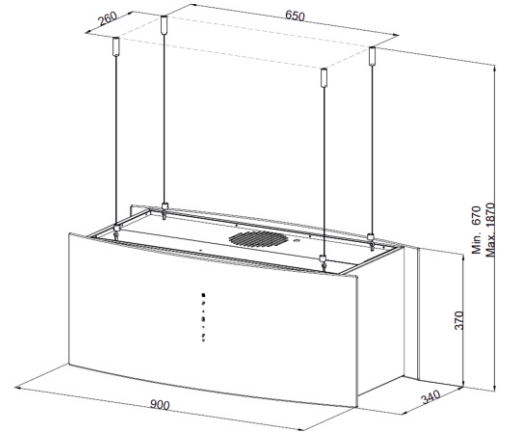

**90'LİK BOMBE ADA MODEL
DAVLUMBAZ MONTAJ ÖLÇÜSÜ**