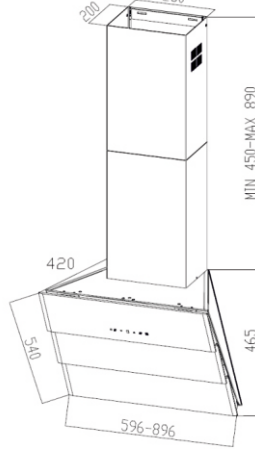

ÜRÜN MONTAJ ÖLÇÜLERİ

VİNOLA ANKASTRE 2020

Mutfağınıza Zarafet Katacak Tasarım Ürünler...

OCAKLAR

30'LUK OCAK MONTAJ ÖLÇÜSÜ

45'LİK OCAK MONTAJ ÖLÇÜSÜ

60'LİK OCAK MONTAJ ÖLÇÜSÜ

70'LİK OCAK MONTAJ ÖLÇÜSÜ

90'LİK OCAK MONTAJ ÖLÇÜSÜ

120'LİK OCAK MONTAJ ÖLÇÜSÜ

VİNOLA ANKASTRE 2020

Mutfağımıza Zarafet Katacak Tasarım Ürünler...

DAVLUMBAZLAR

**60-90'LIK 104
DAVLUMBAZ MONTAJ ÖLÇÜSÜ**

**60-90'LIK 128 MODEL
DAVLUMBAZ MONTAJ ÖLÇÜSÜ**