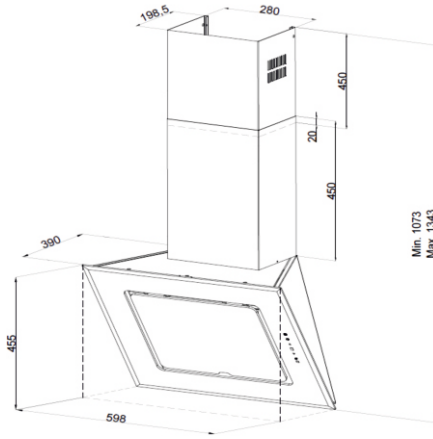

**60-90'LIK 106
DAVLUMBAZ MONTAJ ÖLÇÜSÜ**