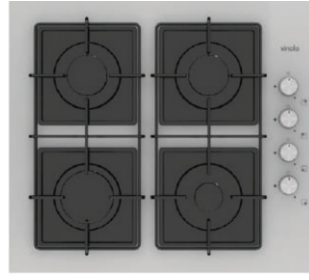

MOG.6310.111.08

60 cm Ankastrre Beyaz Cam Yüzey
Gazlı Ocak

4 gözü gazlı ocak
Dekoratif kare flanş
Düğmeden ateşleme
Yandan kontrol
Sönmeye karşı gaz emniyet sistemi
Bütün emaye ızgara
Doğalgaz ve LPG uyumlu

975 ₺