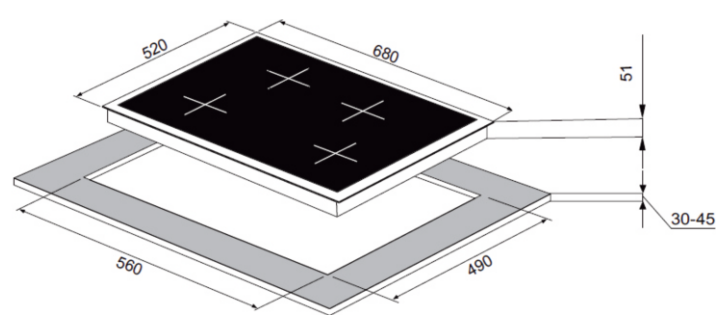

ÜRÜN MONTAJ ÖLÇÜLERİ

VİNOLA ANKASTRE 2020

Mutfağınıza Zarafet Katacak Tasarım Ürünler...

OCAKLAR

30'LUK OCAK MONTAJ ÖLÇÜSÜ

45'LİK OCAK MONTAJ ÖLÇÜSÜ

60'LİK OCAK MONTAJ ÖLÇÜSÜ

70'LİK OCAK MONTAJ ÖLÇÜSÜ