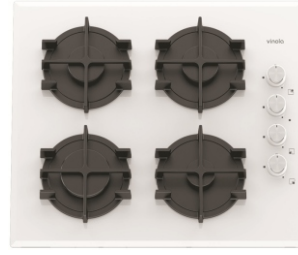

MOG.6410.111.02

60 cm Ankastre Beyaz Cam Yüzey
Gazlı Ocak

1040 ₺

4 gözü gazlı ocak
Düğmeden ateşleme
Yandan kontrol
Sönmeye karşı gaz emniyet sistemi
Bağımsız döküm ızgara
Doğalgaz ve LPG uyumlu