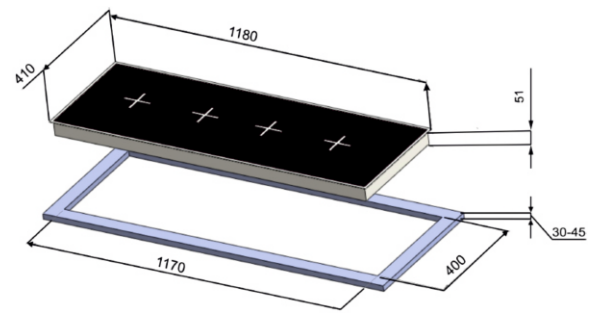

120'LİK OCAK MONTAJ ÖLÇÜSÜ