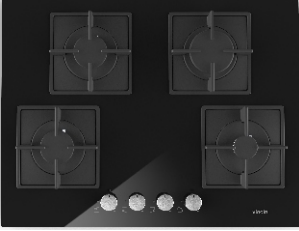

MOCO.501.111.05

3 Farklı Pişirme Fonksiyonlu
Siyah Emaye Yüzey Ankastre Fırın

1345 ₺

0-90 dk. programlı mekanik saat
5 kademe raf seviyesi
Kolayca sökülebilir ve temizlenebilir, low-e özellikli
Yüksek enerji verimliliği sağlayan fırın kapı camı
Pişirme sonrası hızlı soğutma sağlayan
Soğutma fan motoru
1 derin tepsi siyah emaye
Kolay temizlenebilir, siyah emaye

3.BÖLÜM

**ANKASTRE
OCAKLAR**

Mutfağımıza Zarafet Katacak Tasarım Ürünler...

VİNOLA ANKASTRE 2020

65 DEĞİL
70 cm

ÇOKLU PİŞİRME
PROBLEMİNE
SON!!!

Mutfağınıza Zarafet Katacak Tasarım Ürünler...

GENİŞ TENCERELERE, VİNOLA GENİŞ OCAK

MOG.7120.111.02

70 cm Ankastrre Siyah Cam Yüzey
Gazlı Ocak

1150 ₺

Geniştirilmiş tencere mesafesi ile daha kullanışlı pişirme alanı
4 gözü gazlı ocak
Düğmeden ateşleme
Önden kontrol
Sönmeye karşı gaz emniyet sistemi
Bağımsız kare, döküm geniş tencere ızgaraları
Doğalgaz ve LPG uyumlu