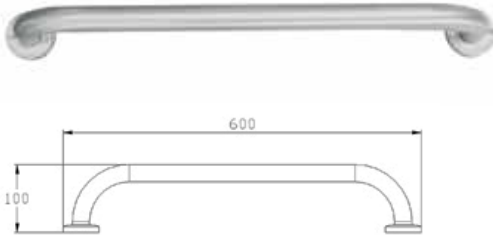

145.00

AYARLI DUŞ
OTURAĞI

EG-002

185.00

PASLANMAZ TUTUNMA BARI
60 CM

EG-003

65.00

AÇILI ENGELLİ TUTAMAĞI
60 CM