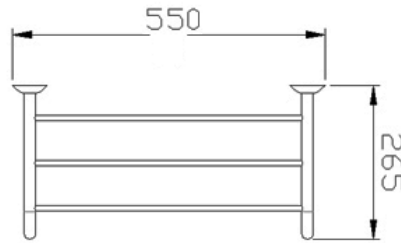

DESTEKLİ
OVAL RAF
HAVLULUK

L-5029

94.00