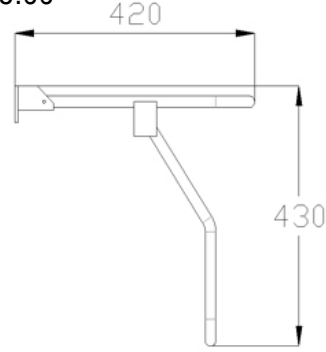

145.00

AYARLI DUŞ
OTURAĞI

EG-002

185.00

PASLANMAZ TUTUNMA BARI
60 CM

EG-003

65.00

AÇILI ENGELLİ TUTAMAĞI
60 CM