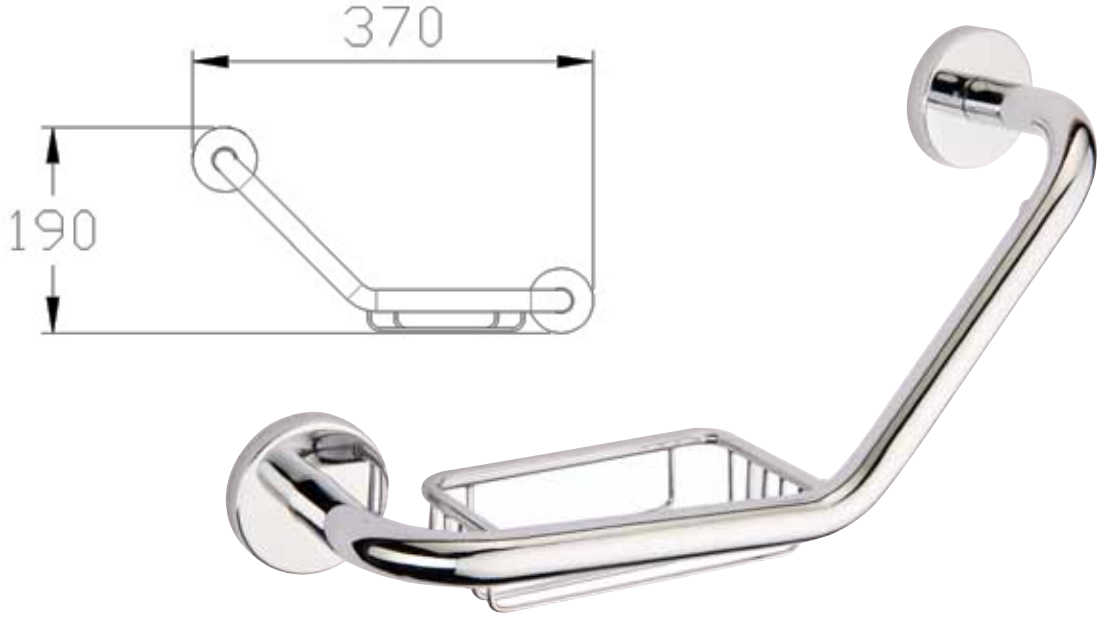

L-5022

52.80

KÜVET TUTAMAĞI 30
CM

L-5023

36.80

KÜVET TUTAMAĞI
SÜNGERLİKLİ

L-5024

49.90