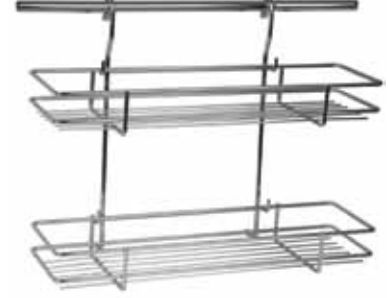

DEMONTE
TABAKLIK

M-088

38.00

DEMONTE
TEKLİ RAF
GENİŞ

M-101
34.90

DEMONTE
2'Lİ RAF
GENİŞ

M-104
44.60

ASKILI DİK
BARDAKLIK