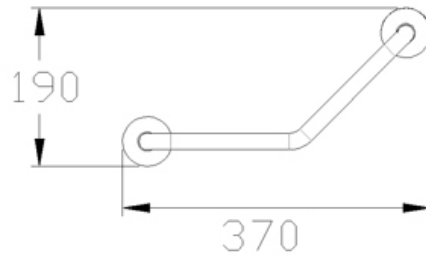

L-5022

52.80

KÜVET TUTAMAĞI 30
CM

L-5023

36.80

KÜVET TUTAMAĞI
SÜNGERLİKLİ

L-5024

49.90