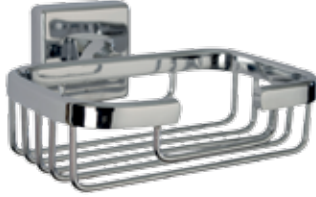

MONTAJLI TEL
SABUNLUK

4016

28.50

SABUNLUK

4017

26.50