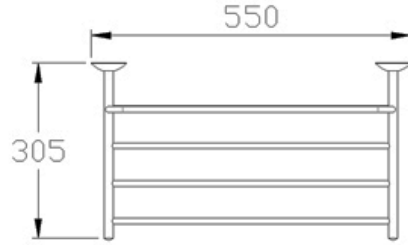

RAF
HAVLULUK

L-5028

77.50