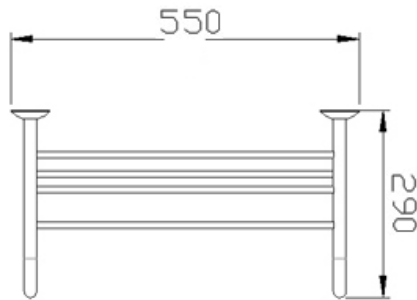

DESTEKLİ RAF
HAVLULUK

L-5030

94.00