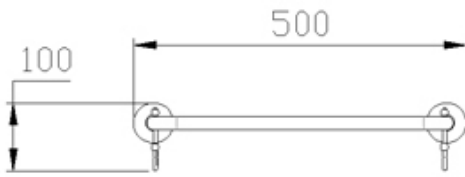

L-5022

52.80

KÜVET TUTAMAĞI 30
CM

L-5023

36.80

KÜVET TUTAMAĞI
SÜNGERLİKLİ

L-5024

49.90